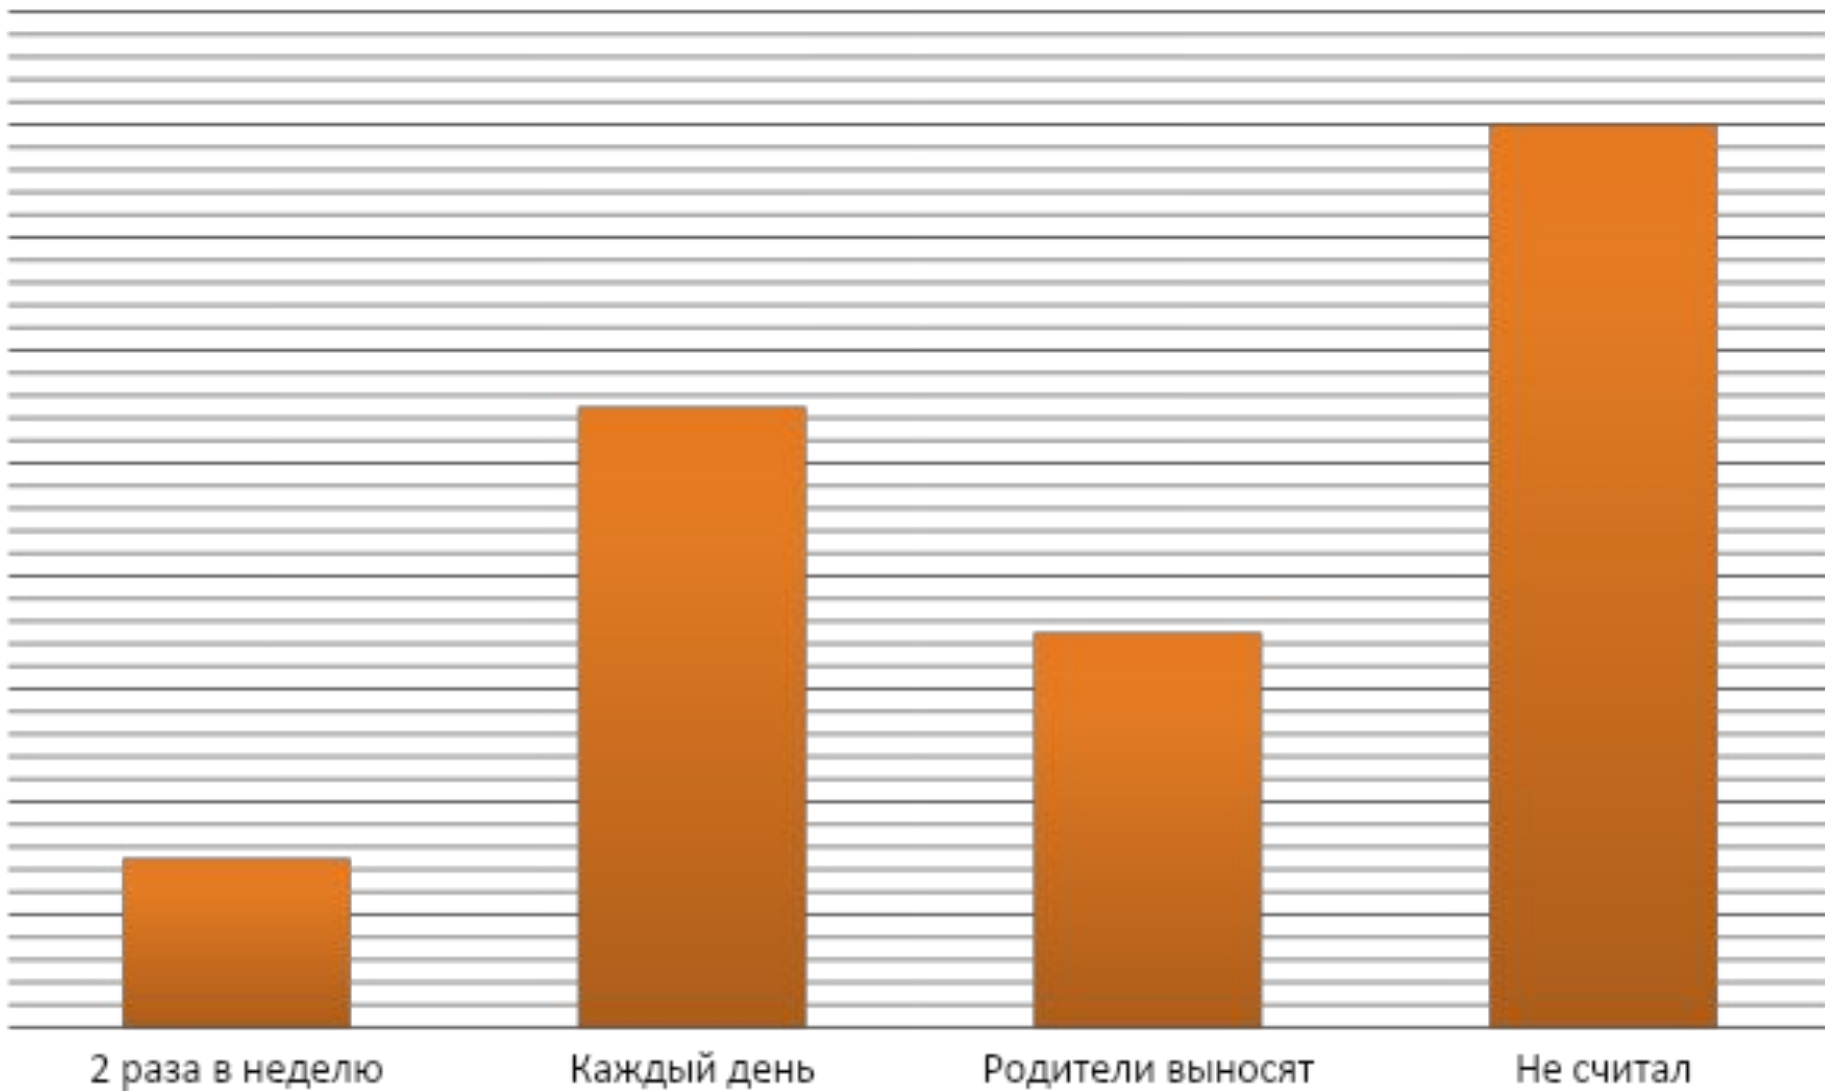

Результаты опроса населения.

Как часто ты выносишь мусор?

Оставляют ли ваши родители машины около общественных мест,
особенно там, где играют дети?

Влияет ли вырубка леса на экологию?

Выбрасываете ли вы бумажки от конфет, упаковки от еды и другой мусор на асфальт или в урны?

Влияет ли экология на организм человека?

Выбрасываете ли вы отходы в реку на природе?

Какое место для сбора мусора самое загрязнённое на ваш взгляд?

Хотите ли вы, чтоб наш город стал чистым?

Может ли человек спасти природу?