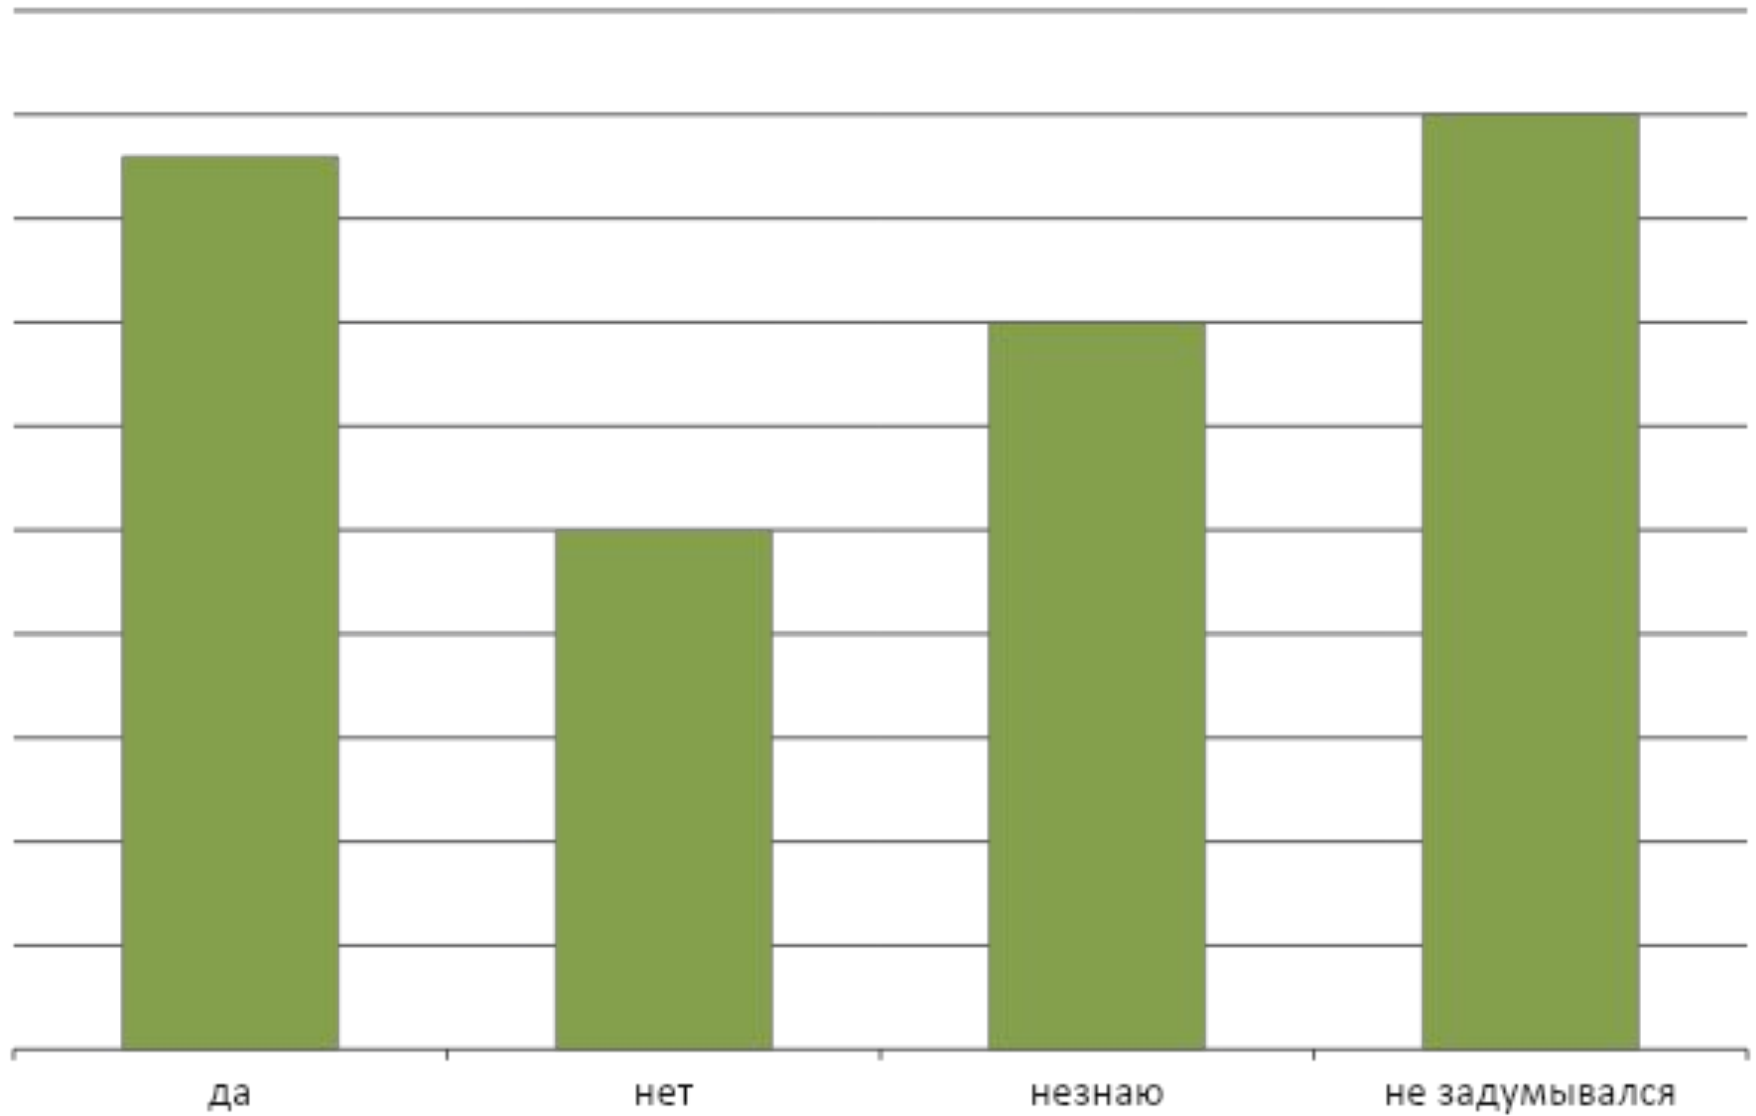

Влияет ли экология на организм человека?

Выбрасываете ли вы отходы в реку на природе?

Какое место для сбора мусора самое загрязнённое на ваш взгляд?

Хотите ли вы, чтоб наш город стал чистым?

Может ли человек спасти природу?