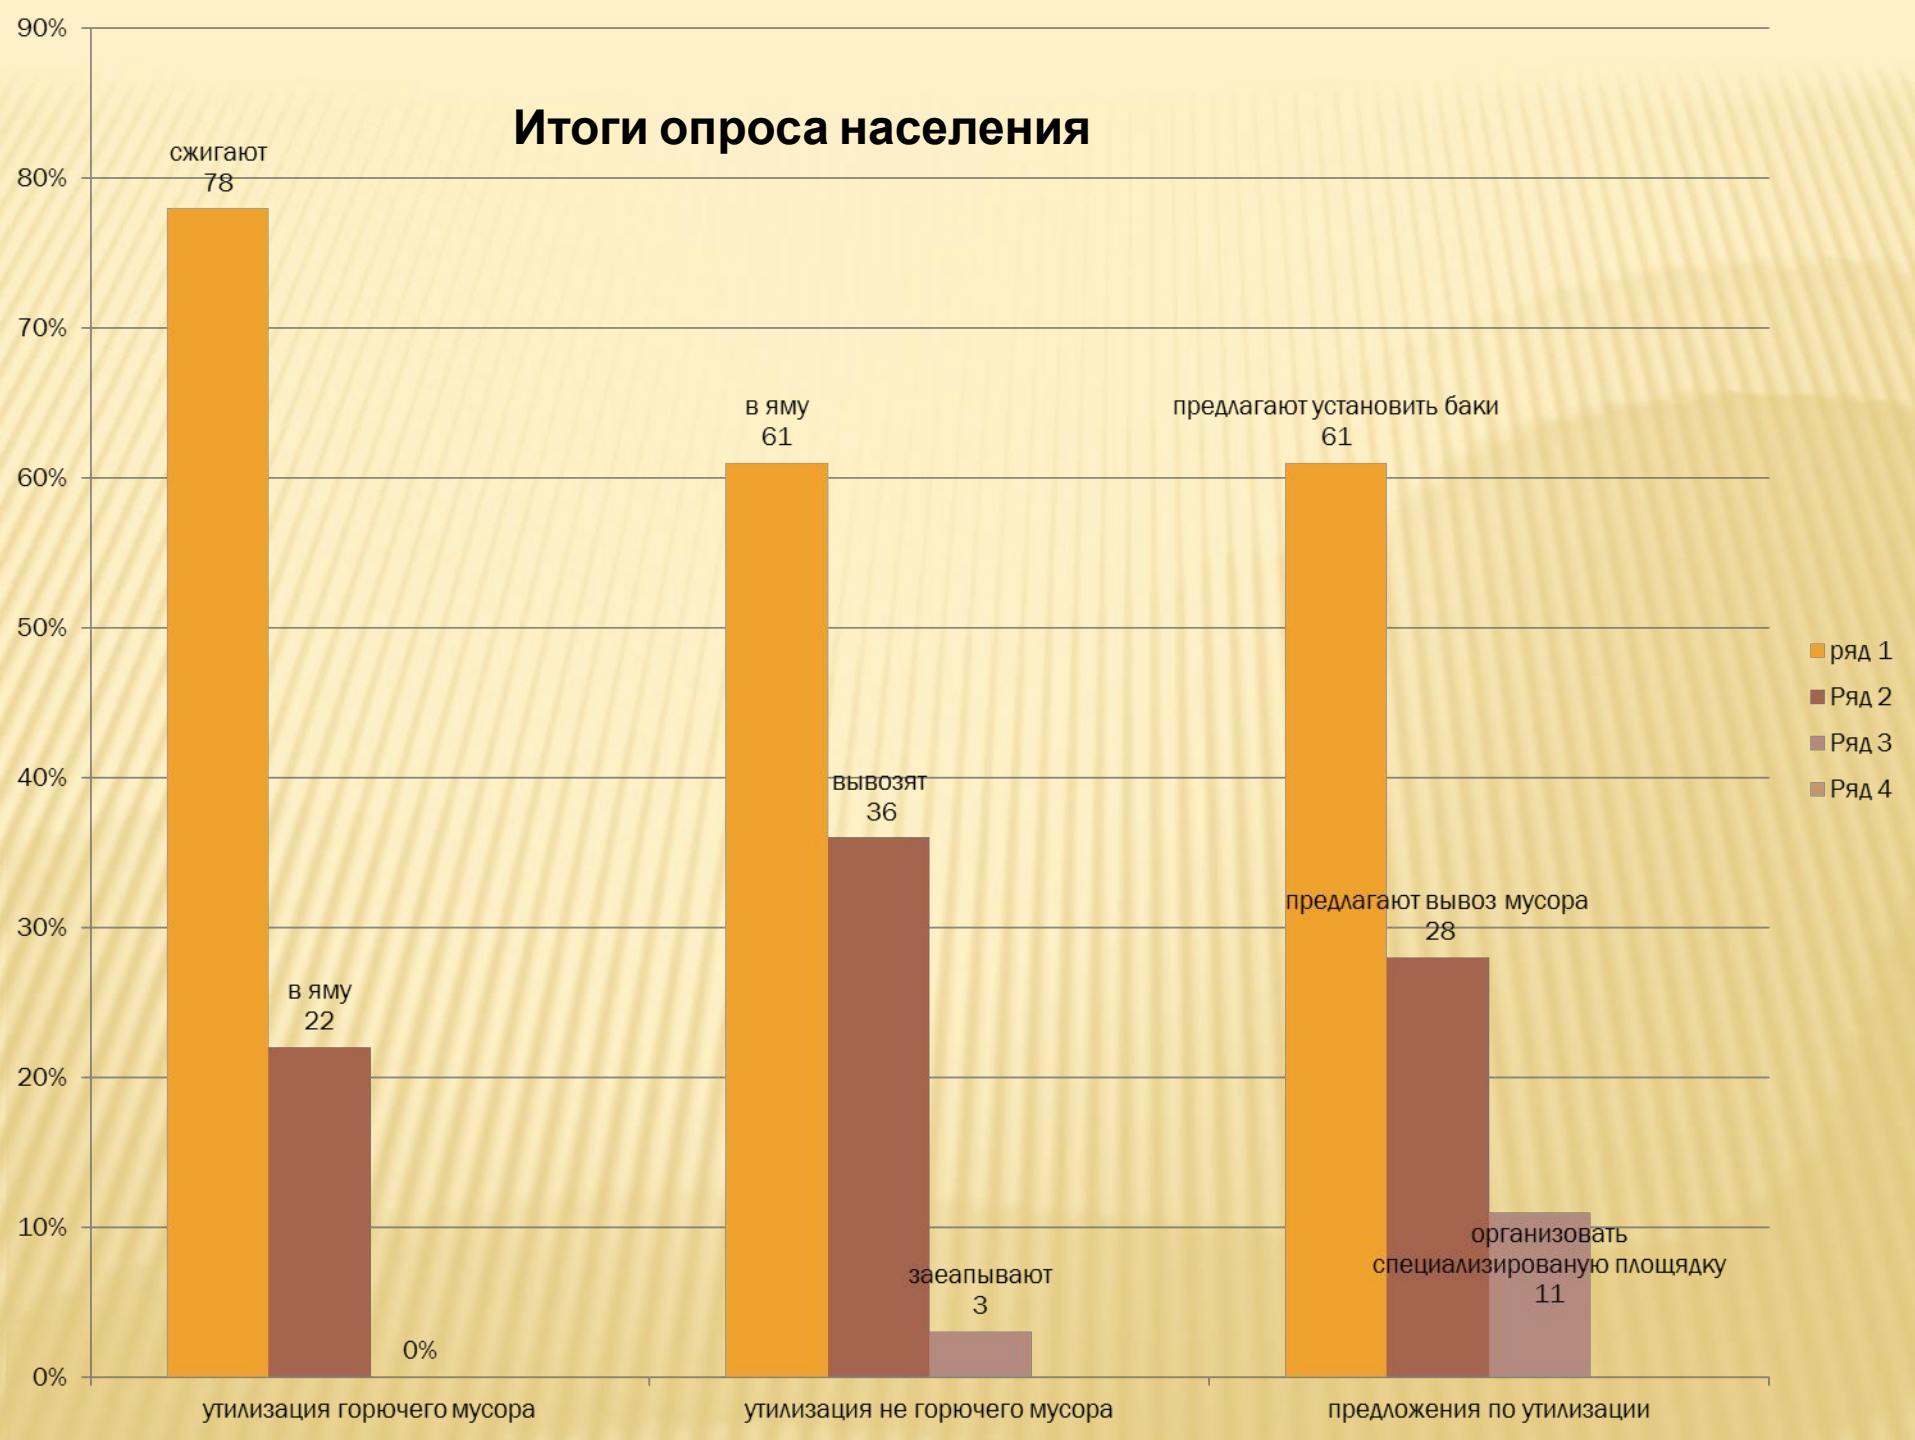

Так природа выглядит осенью

Хорошо виден мусор
летом

Мусор видно даже зимой

Итоги опроса населения

Разные виды утилизации

Поскольку регулярно вывозить мусор из деревни на мусоровозе невозможно, значит надо организовать вывоз на грузовом автомобиле.