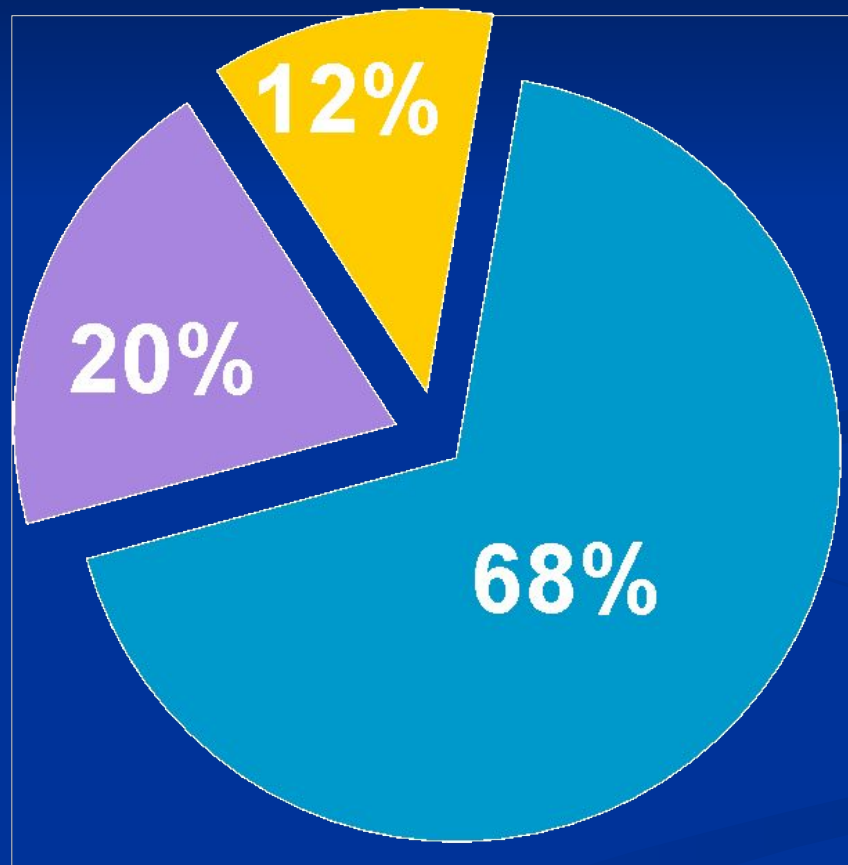

Загрязнение Тольятти бытовыми отходами

■ Чистый город

■ Грязный город

■ Не обращали внимания

Наибольшее загрязнение

Виды мусора

- пластиковые бутылки и упаковка
- полиэтилен и одноразовая посуда
- разный мусор