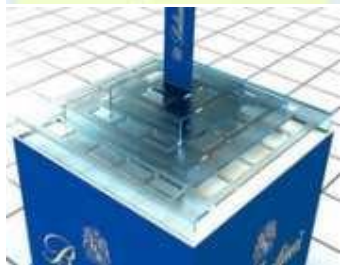

Стеллаж для выкладки товара.
ДВП, стекло, фрезеровка,
металлообработка,
массив ценных пород дерева

Дисплеи, стеллажи, стойки

Применяются как для выкладки товара в торговом зале, так и в качестве витрин. Незаменимы при проведении promotion-акций по продвижению товаров и услуг. При активном и оригинальном исполнении стимулируют покупку представленного товара.

Стойки различной формы, в основе которых служит ламинированное ДСП с большим выбором оттенков и фактуры ламината фирмы EGGER.

Возможна аппликация самоклеящейся пленки с фотопечатью с дополнительной ламинацией, а также накладные элементы из нержавеющей стали и пр.

В зависимости от задачи, стойки могут иметь световые элементы, торговое навесное оборудование, а также вращаться, что делает стойку доступной и мобильной.

Дисплеи, стеллажи, стойки

Применяются как для выкладки товара в торговом зале, так и в качестве витрин. Незаменимы при проведении promotion-акций по продвижению товаров и услуг. При активном и оригинальном исполнении стимулируют покупку представленного товара.