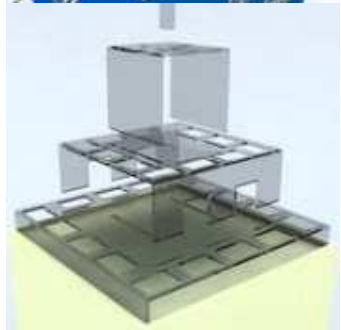

Стеллаж для выкладки товара.
ДВП, стекло, фрезеровка,
металлообработка,
массив ценных пород дерева

Дисплеи, стеллажи, стойки

Применяются как для выкладки товара в торговом зале, так и в качестве витрин. Незаменимы при проведении promotion-акций по продвижению товаров и услуг. При активном и оригинальном исполнении стимулируют покупку представленного товара.

Стойки различной формы, в основе которых служит ламинированное ДСП с большим выбором оттенков и фактуры ламината фирмы EGGER.

Возможна аппликация самоклеящейся пленки с фотопечатью с дополнительной ламинацией, а также накладные элементы из нержавеющей стали и пр.

В зависимости от задачи, стойки могут иметь световые элементы, торговое навесное оборудование, а также вращаться, что делает стойку доступной и мобильной.

Дисплеи, стеллажи, стойки

Применяются как для выкладки товара в торговом зале, так и в качестве витрин. Незаменимы при проведении promotion-акций по продвижению товаров и услуг. При активном и оригинальном исполнении стимулируют покупку представленного товара.