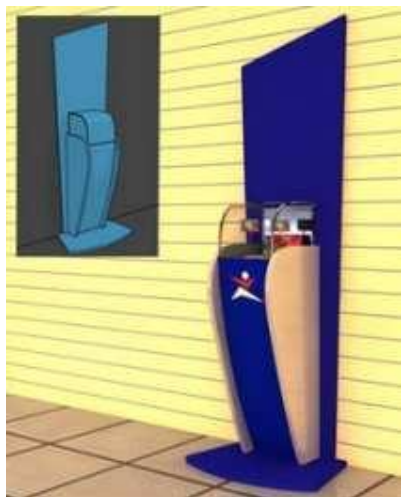

Варианты стоек и паллет для выкладки алкогольной продукции.

Разрабатывается не только внешний вид изделия, но и конструктив.

Мы учитываем такие параметры как:

- Простота сборки
- Удобство в эксплуатации
- Надежность изделия

А широкий выбор фактур материалов и технологий производства обеспечивает на выходе желаемый результат.

Дисплеи, стеллажи, стойки

Применяются как для выкладки товара в торговом зале, так и в качестве витрин. Незаменимы при проведении promotion-акций по продвижению товаров и услуг. При активном и оригинальном исполнении стимулируют покупку представленного товара.

Стойка для выкладки
Минеральной воды «АЭРО»

Разница между 3D макетом
и фотографией готового
изделия минимальна.

Дисплеи, стеллажи, стойки

Применяются как для выкладки товара в торговом зале, так и в качестве витрин.
Незаменимы при проведении promotion-акций по продвижению товаров и услуг.
При активном и оригинальном исполнении стимулируют покупку представленного товара.