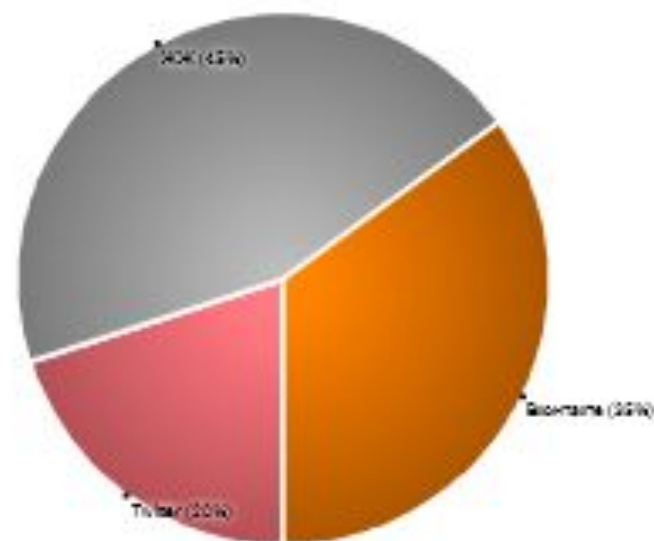

Что мы умеем? Метрики

Формируйте графики и экспортируйте любые интересующие вас данные*

- Отчеты по активности источников
- Отчеты по авторам, сообществам
- Отчеты по тональности упоминаний и многое другое