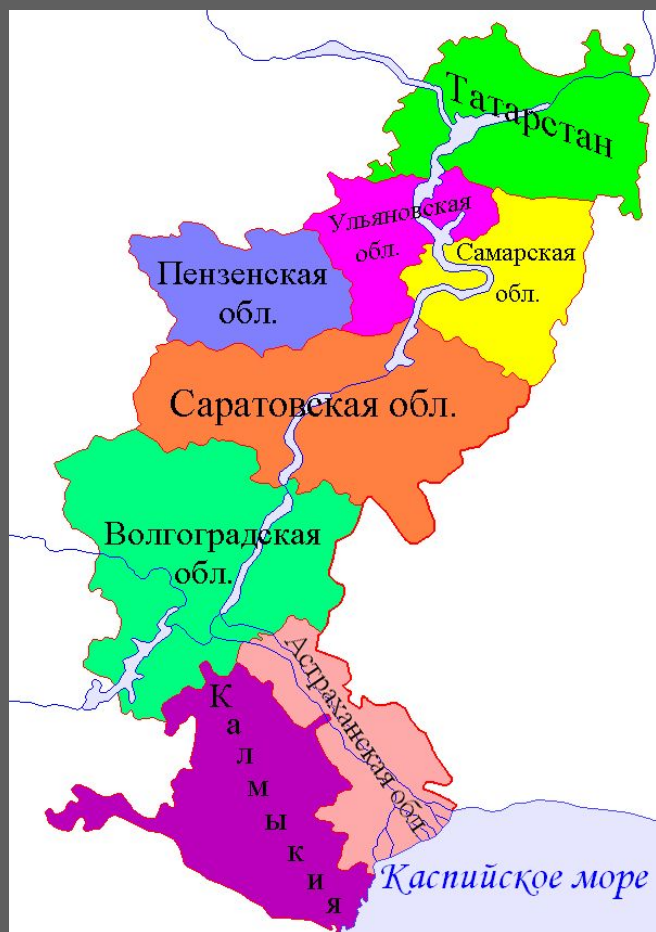

ПОВОЛЖСКИЙ ЭКОНОМИЧЕСК ИЙ РАЙОН

Работа учениц **9**
класса
Пестряковой
Мариэтты, Семак
Алины и
Соловьевой
Светланы

ОБЩИЕ СВЕДЕНИЯ

- Площадь составляет 537,4 тыс. км², что равно площади 130 Швейцарий, и является лишь 3.1% от всей площади России.
- На территории поволжского района проживает 17 млн человек.

СОСТАВ РАЙОНА

Республика Татарстан

Республика Калмыкия

Пензенская область

Самарская область

Саратовская область

Ульяновская область

Астраханская область

Волгоградская
область

Sidorov Oleg 2014
<http://sova-1304.livejournal.com/>

<http://autotravel.ru/>

ЭКОНОМИКО-ГЕОГРАФИЧЕСКОЕ ПОЛОЖЕНИЕ

maps-ru.ru

РОССИЯ. ФИЗИЧЕСКАЯ КАРТА

Климат Самары

Показатель	Янв.	Фев.	Март	Апр.	Май	Июнь	Июль	Авг.	Сен.	Окт.	Нояб.	Дек.	Год
Абсолютный максимум, °С	5,2	6,8	16,5	31,1	33,7	38,4	39,4	39,9	34	26,0	14,7	8,2	39,9
Средний максимум, °С	-6,8	-6,1	0,4	12,0	20,7	25,3	26,9	24,9	18,5	9,8	0,1	-5,4	10,0
Средняя температура, °С	-9,9	-9,6	-3,4	7,0	14,9	19,7	21,5	19,4	13,4	6,0	-2,4	-8,2	5,7
Средний минимум, °С	-12,8	-12,8	-6,7	2,9	9,8	14,9	16,7	14,7	9,3	3,1	-4,5	-10,8	2,0
Абсолютный минимум, °С	-43	-36,9	-31,4	-20,9	-4,9	-0,4	6,0	2,3	-3,4	-15,7	-28,1	-41,3	-43
Норма осадков, мм	53	42	34	39	36	56	57	46	44	53	52	51	563