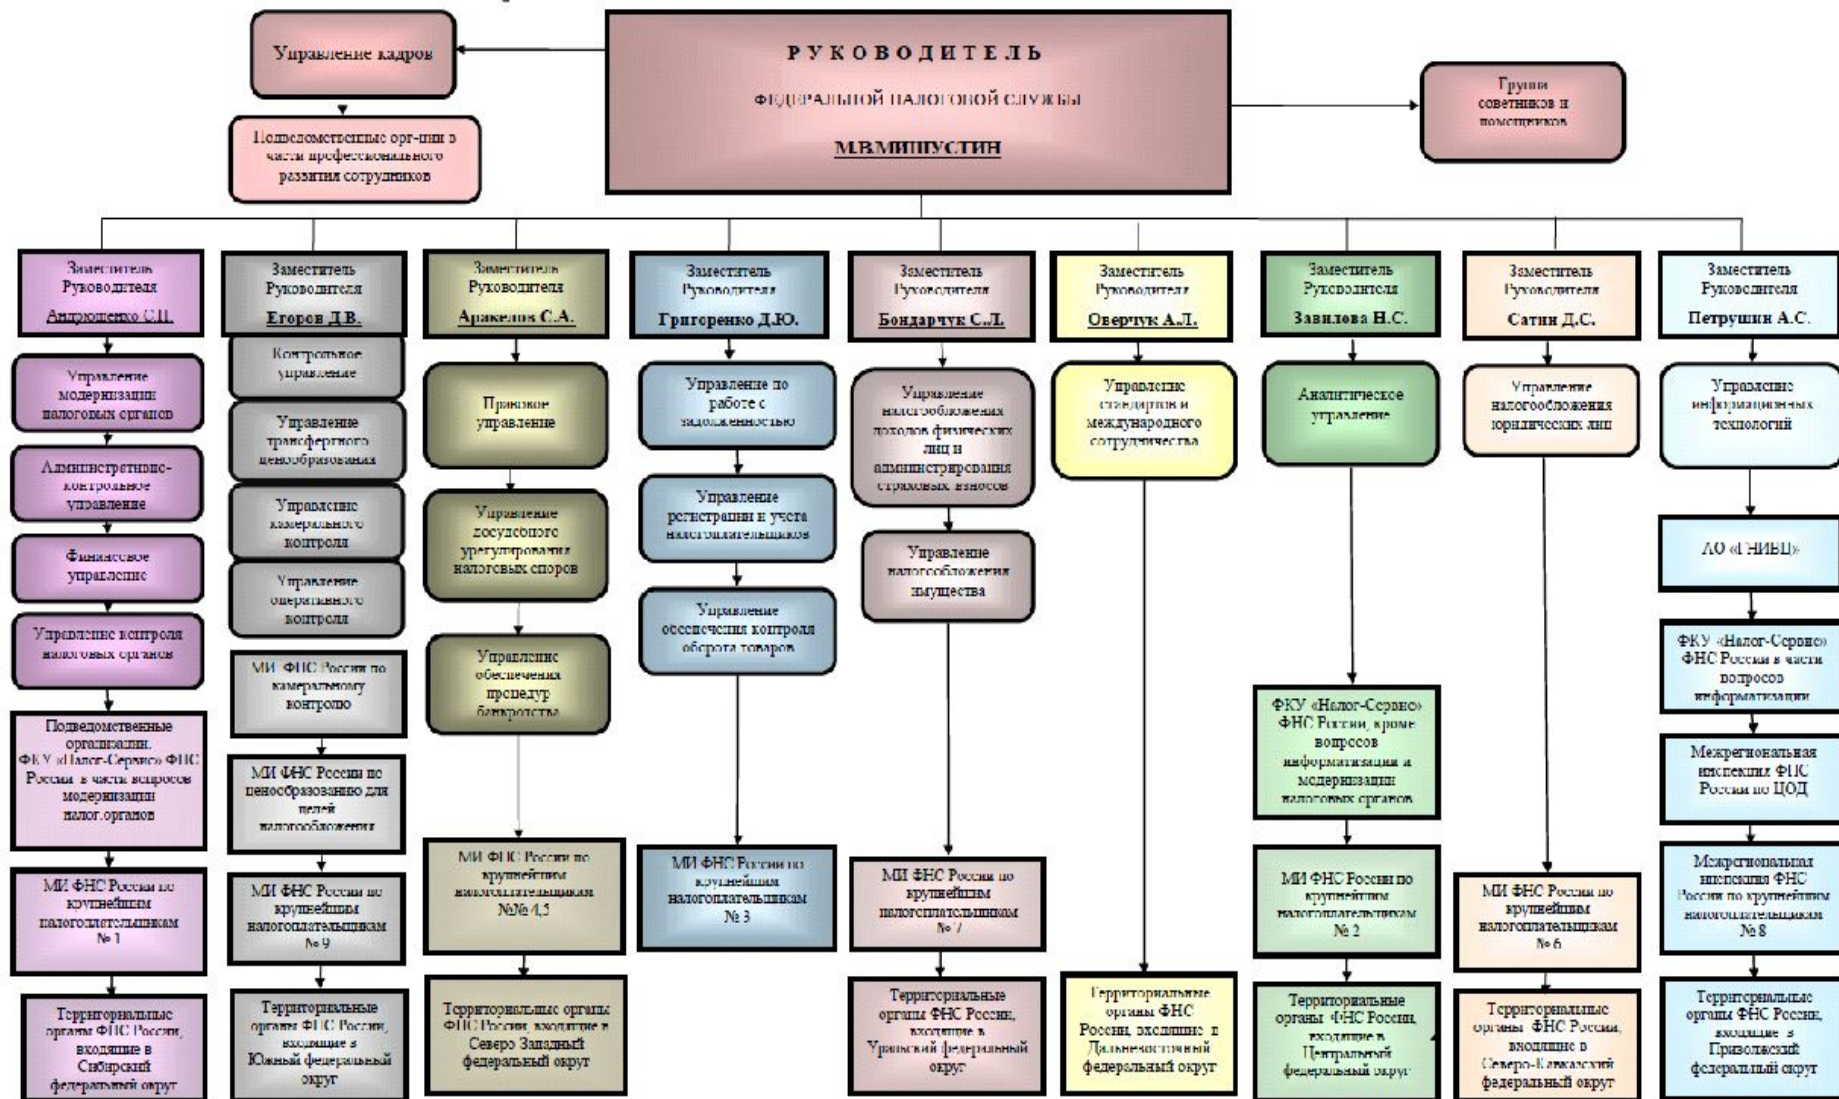

# СТРУКТУРА УПРАВЛЕНИЯ В ФЕДЕРАЛЬНОЙ НАЛОГОВОЙ СЛУЖБЕ

Министерство финансов РФ (Силуанов Антон  
Германович)

Федеральная налоговая служба (руководитель Мишустин Михаил  
Владимирович)

а  
Г  
е

н  
а  
д  
е  
вн  
с

# СТРУКТУРА ЦЕНТРАЛЬНОГО АППАРАТА ФНС РОССИИ

# Структура Инспекции Федеральной налоговой службы по г. Кирову (местный уровень)

Вчера горело здание  
налоговой инспекции...  
Люди помогали, чем могли....  
углём, дровами, бензином...