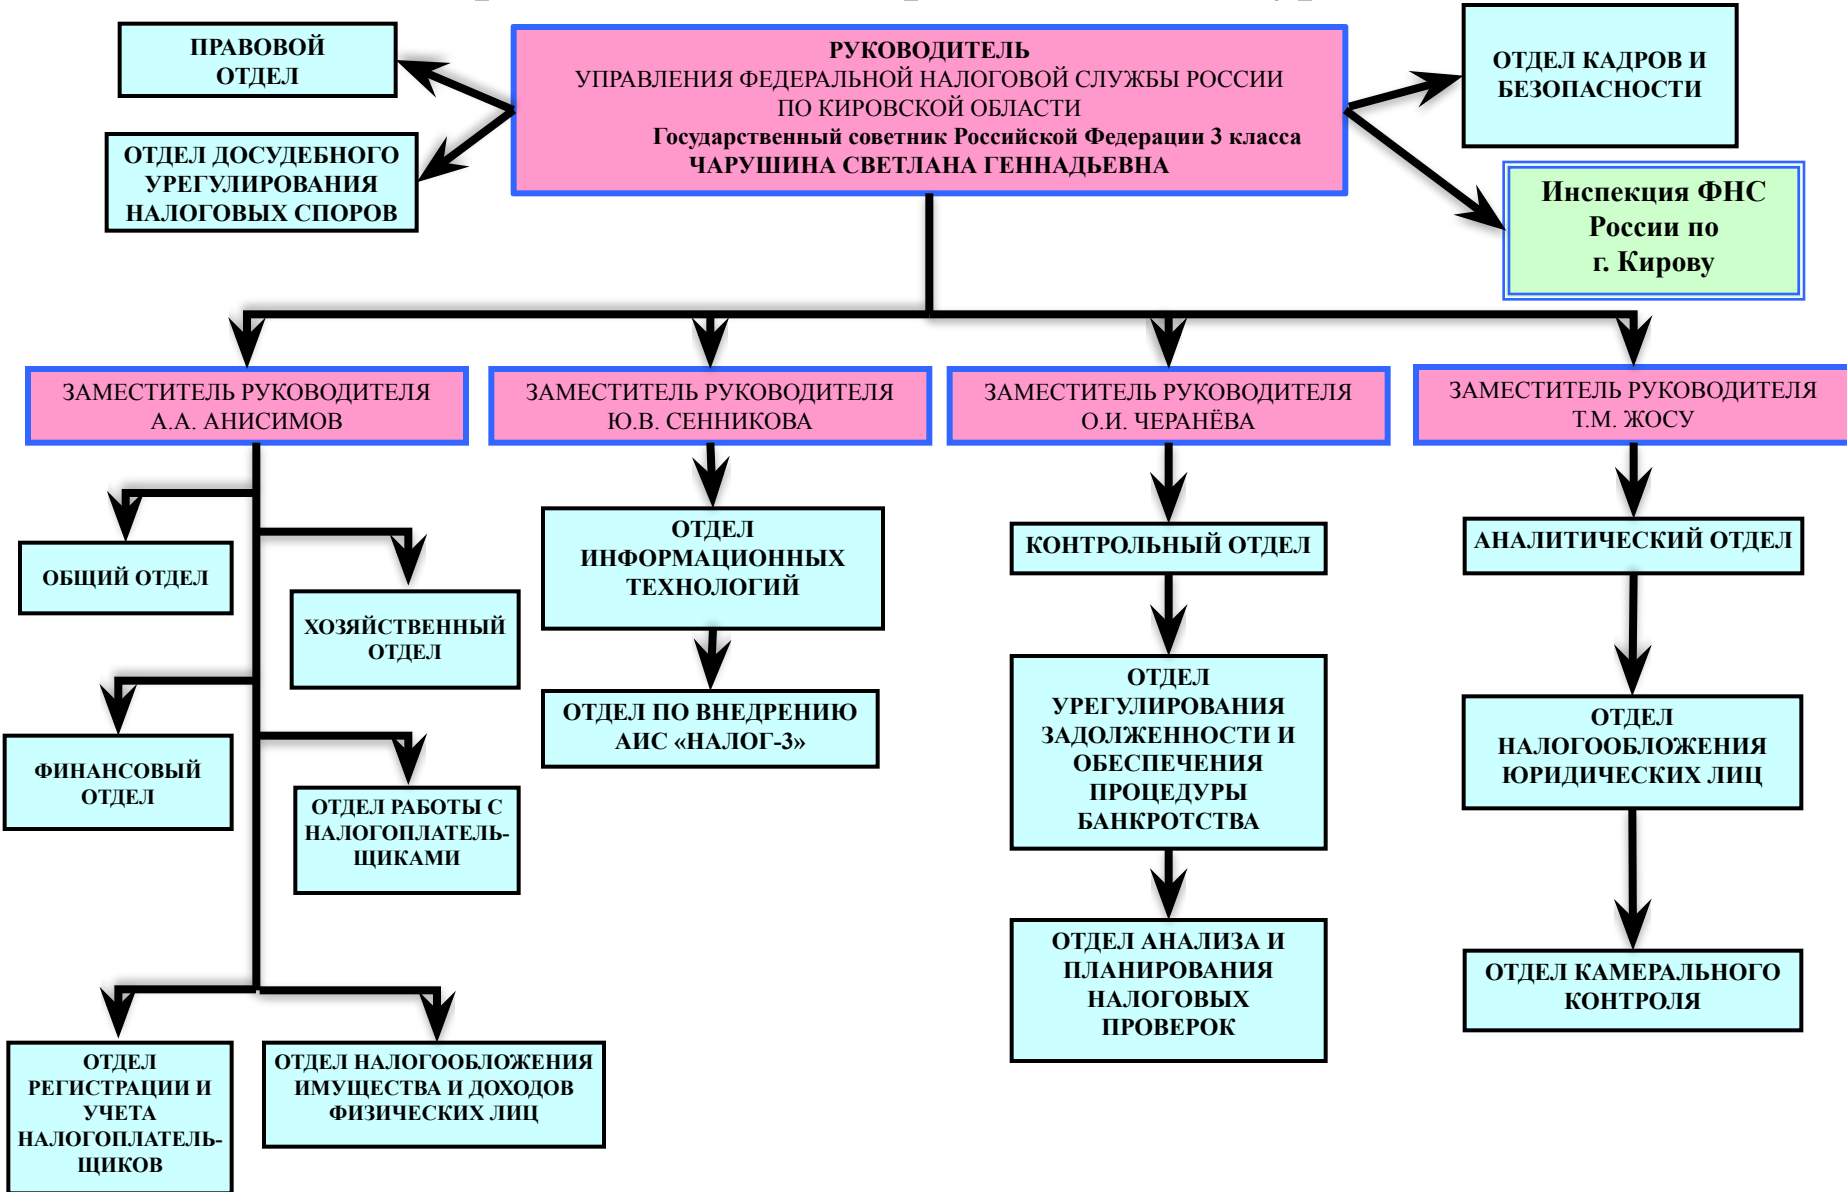

Структура Управления Федеральной налоговой службы по Кировской области (региональный уровень)