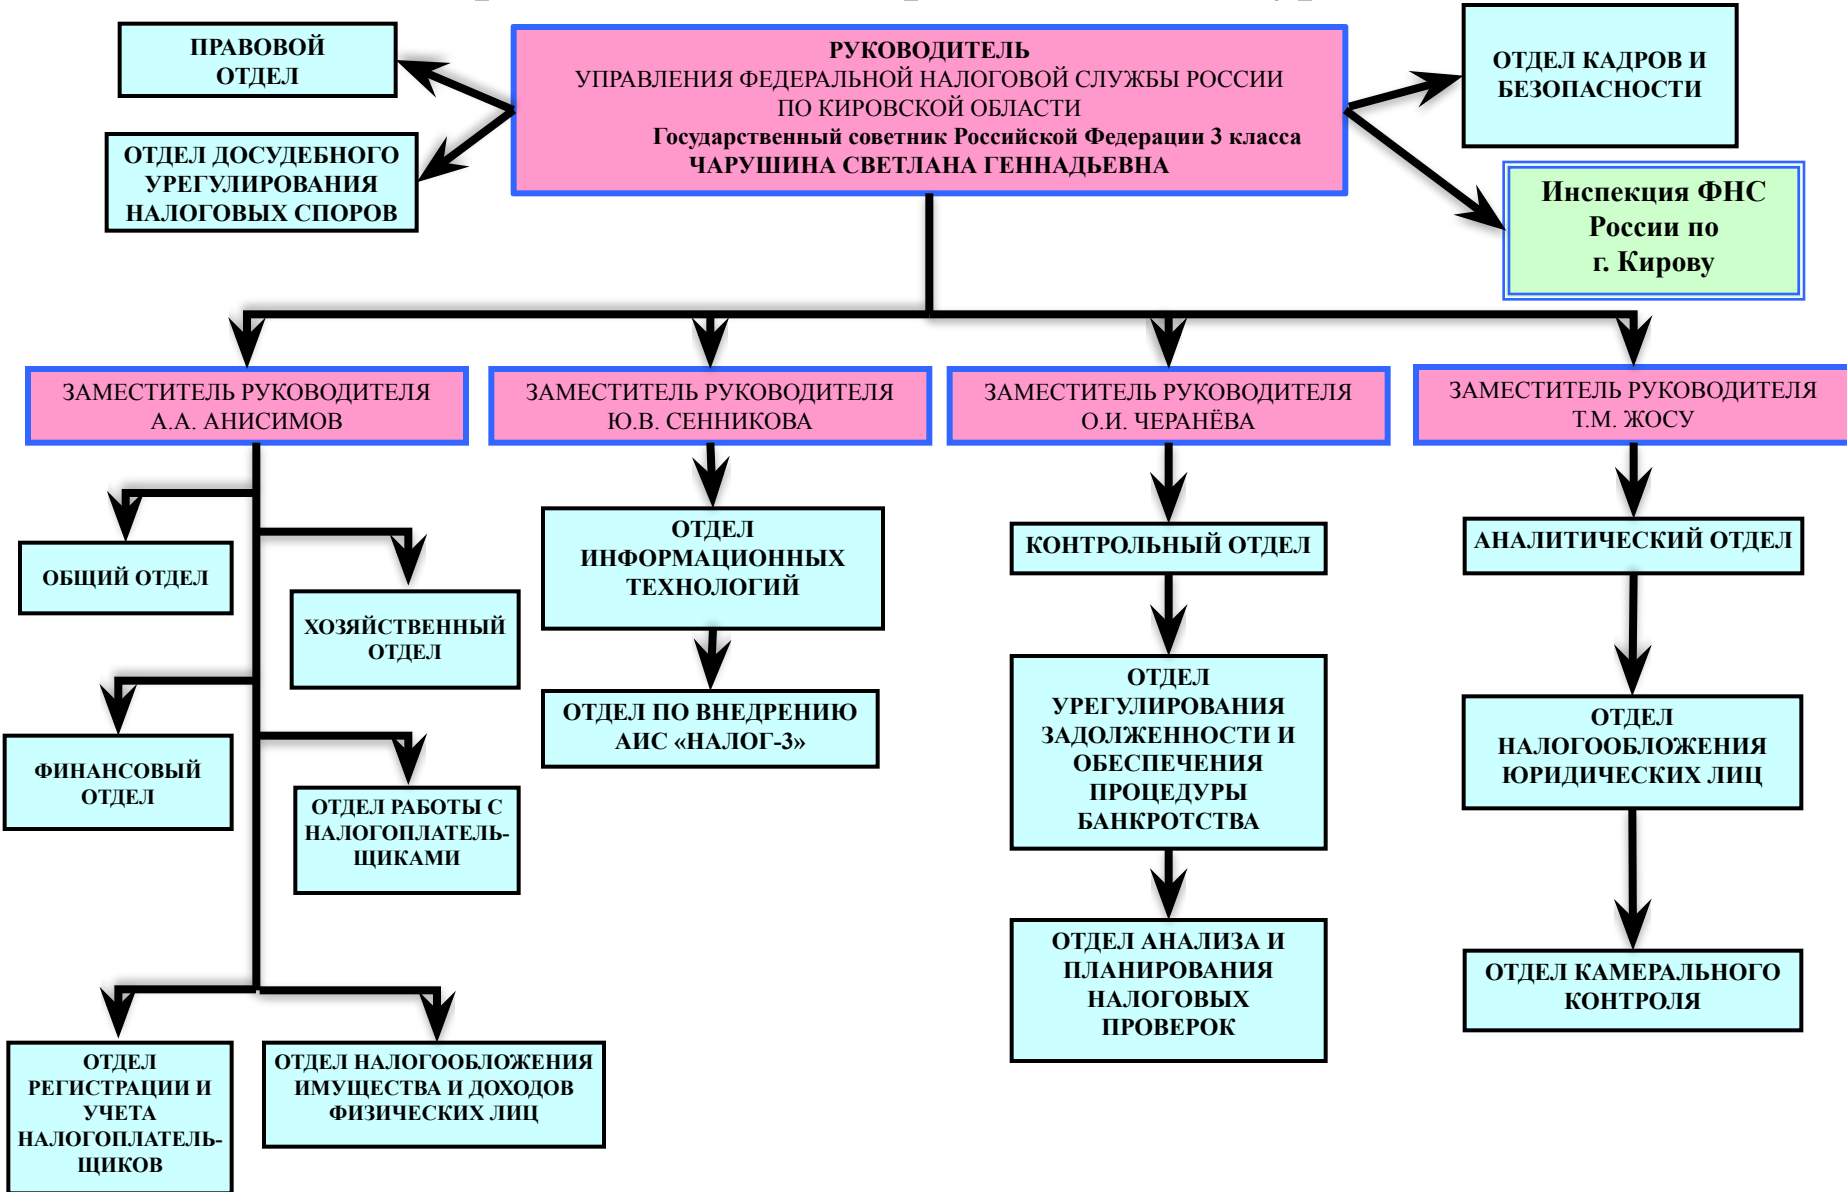

СТРУКТУРА УПРАВЛЕНИЯ В ФЕДЕРАЛЬНОЙ НАЛОГОВОЙ СЛУЖБЕ

Министерство финансов РФ (Силуанов Антон
Германович)

Федеральная налоговая служба (руководитель Мишустин Михаил
Владимирович)

Организации в
ведении ФНС
России

Межрегиональные и
территориальные
инспекции ФНС России

Г
е
р
а
с
и
м
о
в
и
ч

СТРУКТУРА ЦЕНТРАЛЬНОГО АППАРАТА ФНС РОССИИ

Структура Управления Федеральной налоговой службы по Кировской области (региональный уровень)

Структура Инспекции Федеральной налоговой службы по г. Кирову (местный уровень)

Вчера горело здание
налоговой инспекции...
Люди помогали, чем могли....
углём, дровами, бензином...