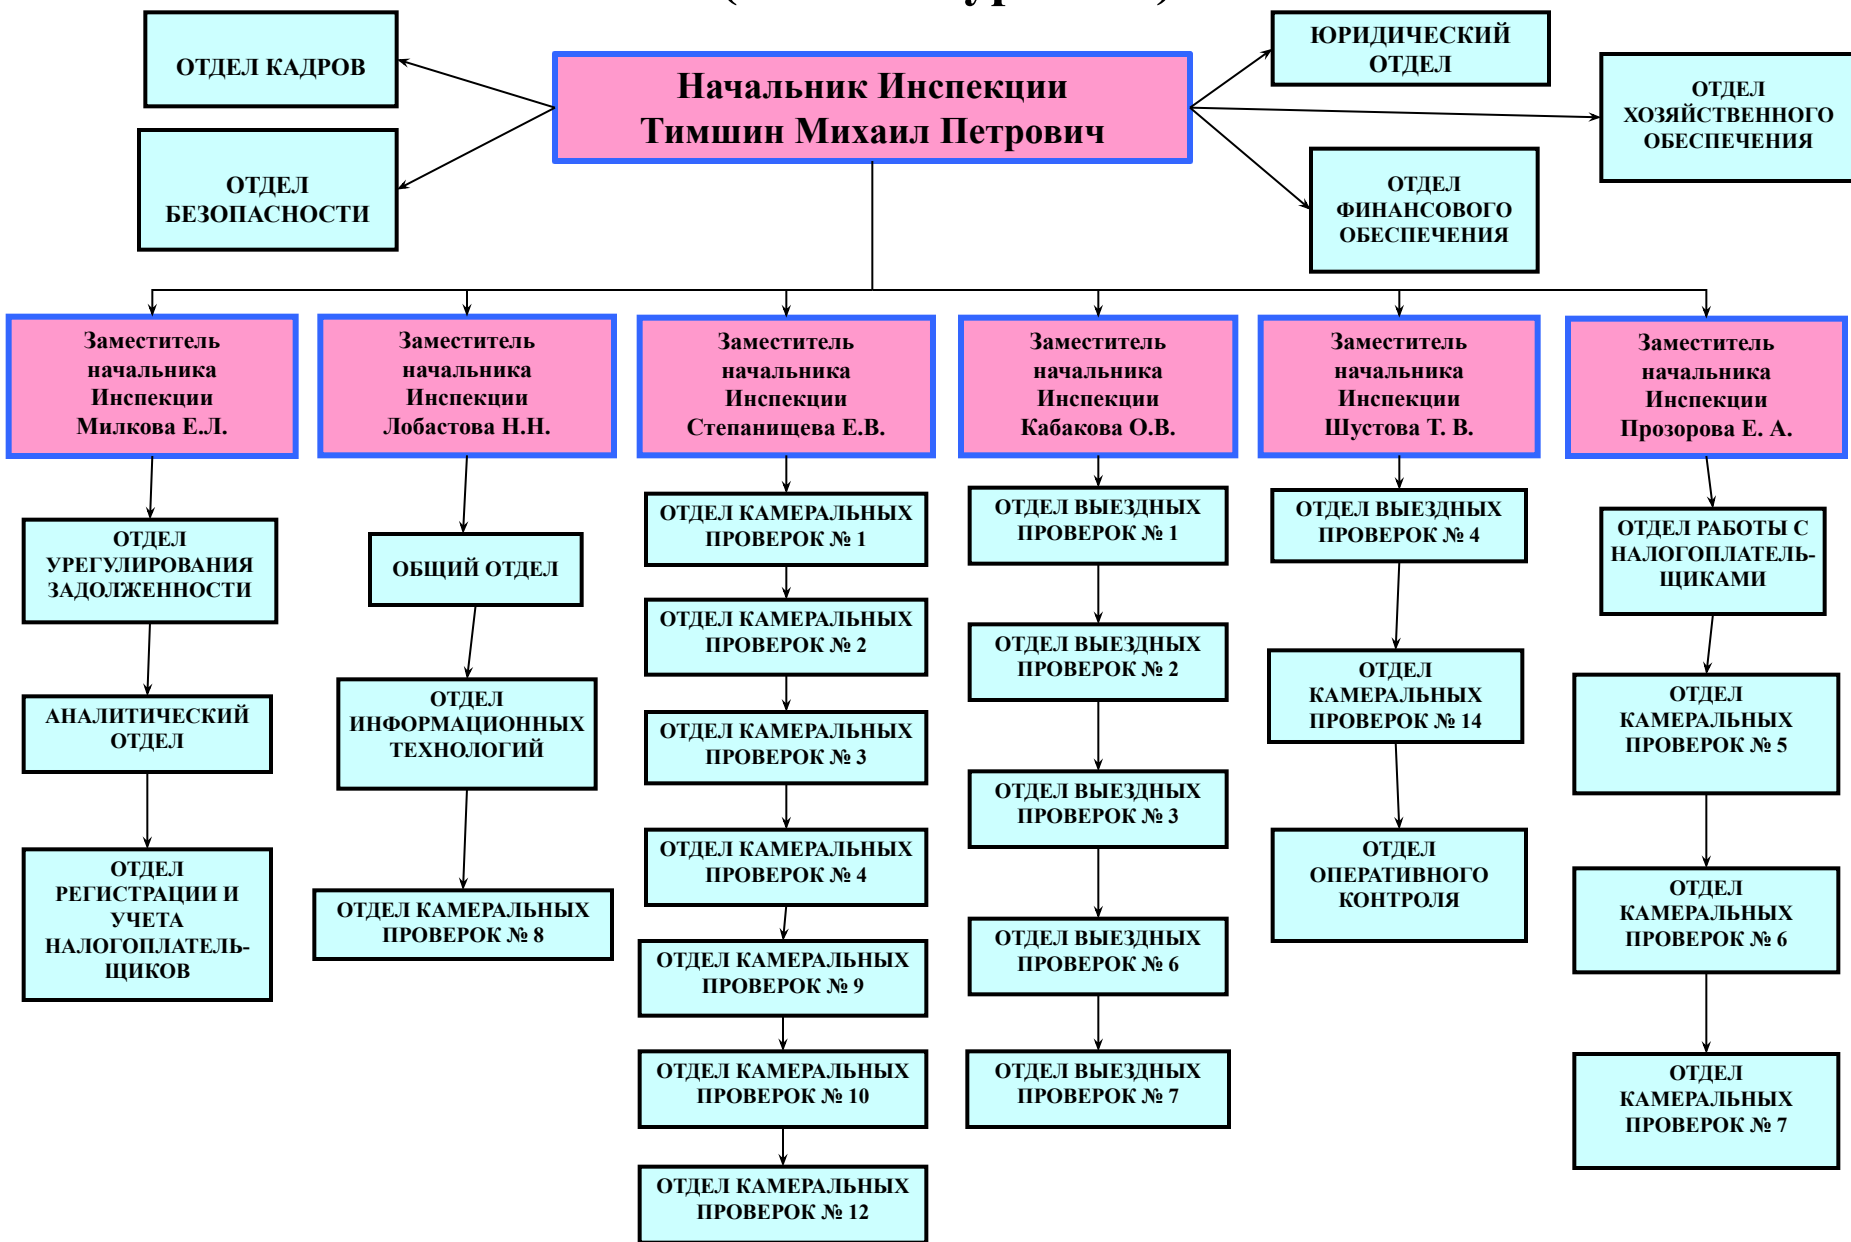

Структура Инспекции Федеральной налоговой службы по г. Кирову (местный уровень)