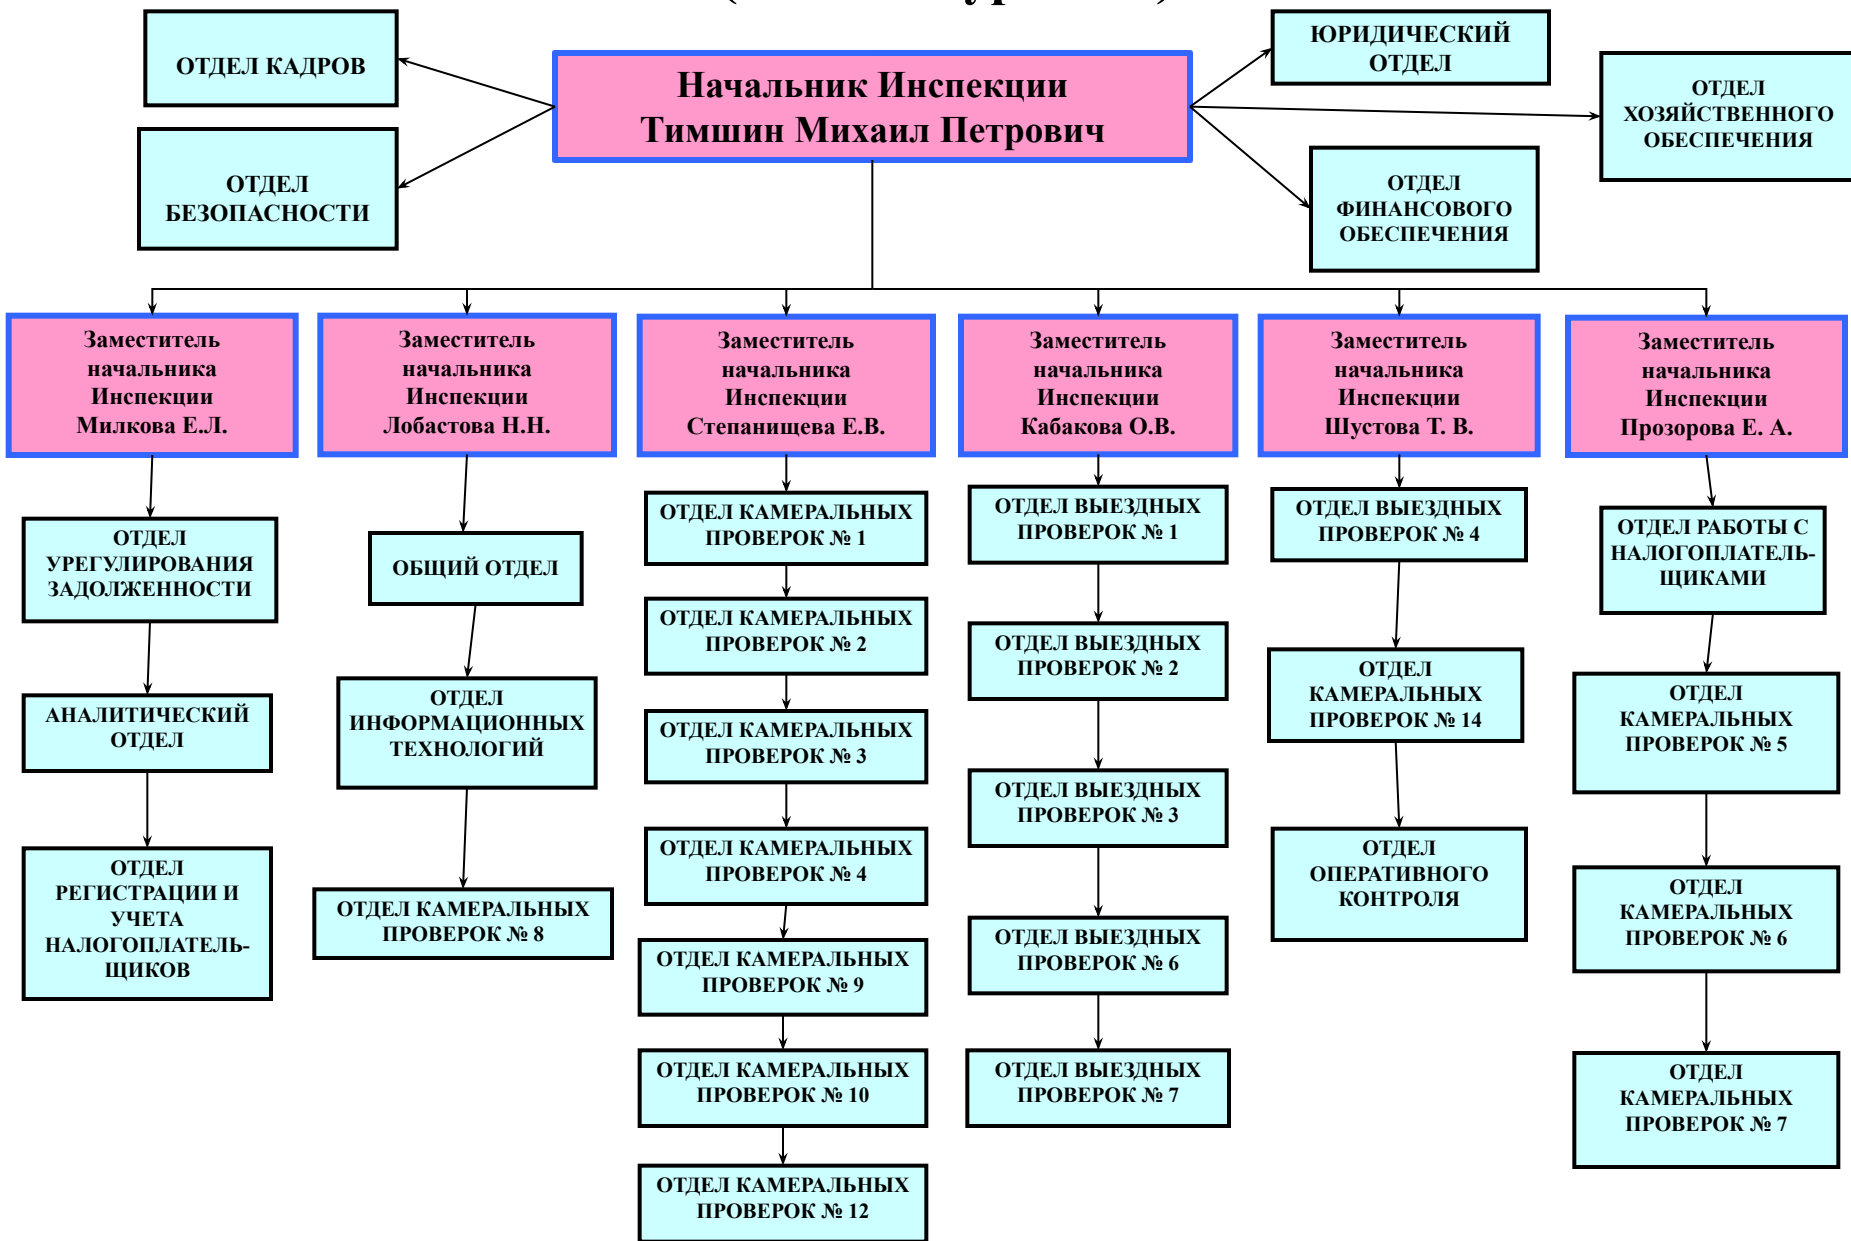

Структура Инспекции Федеральной налоговой службы по г. Кирову (местный уровень)