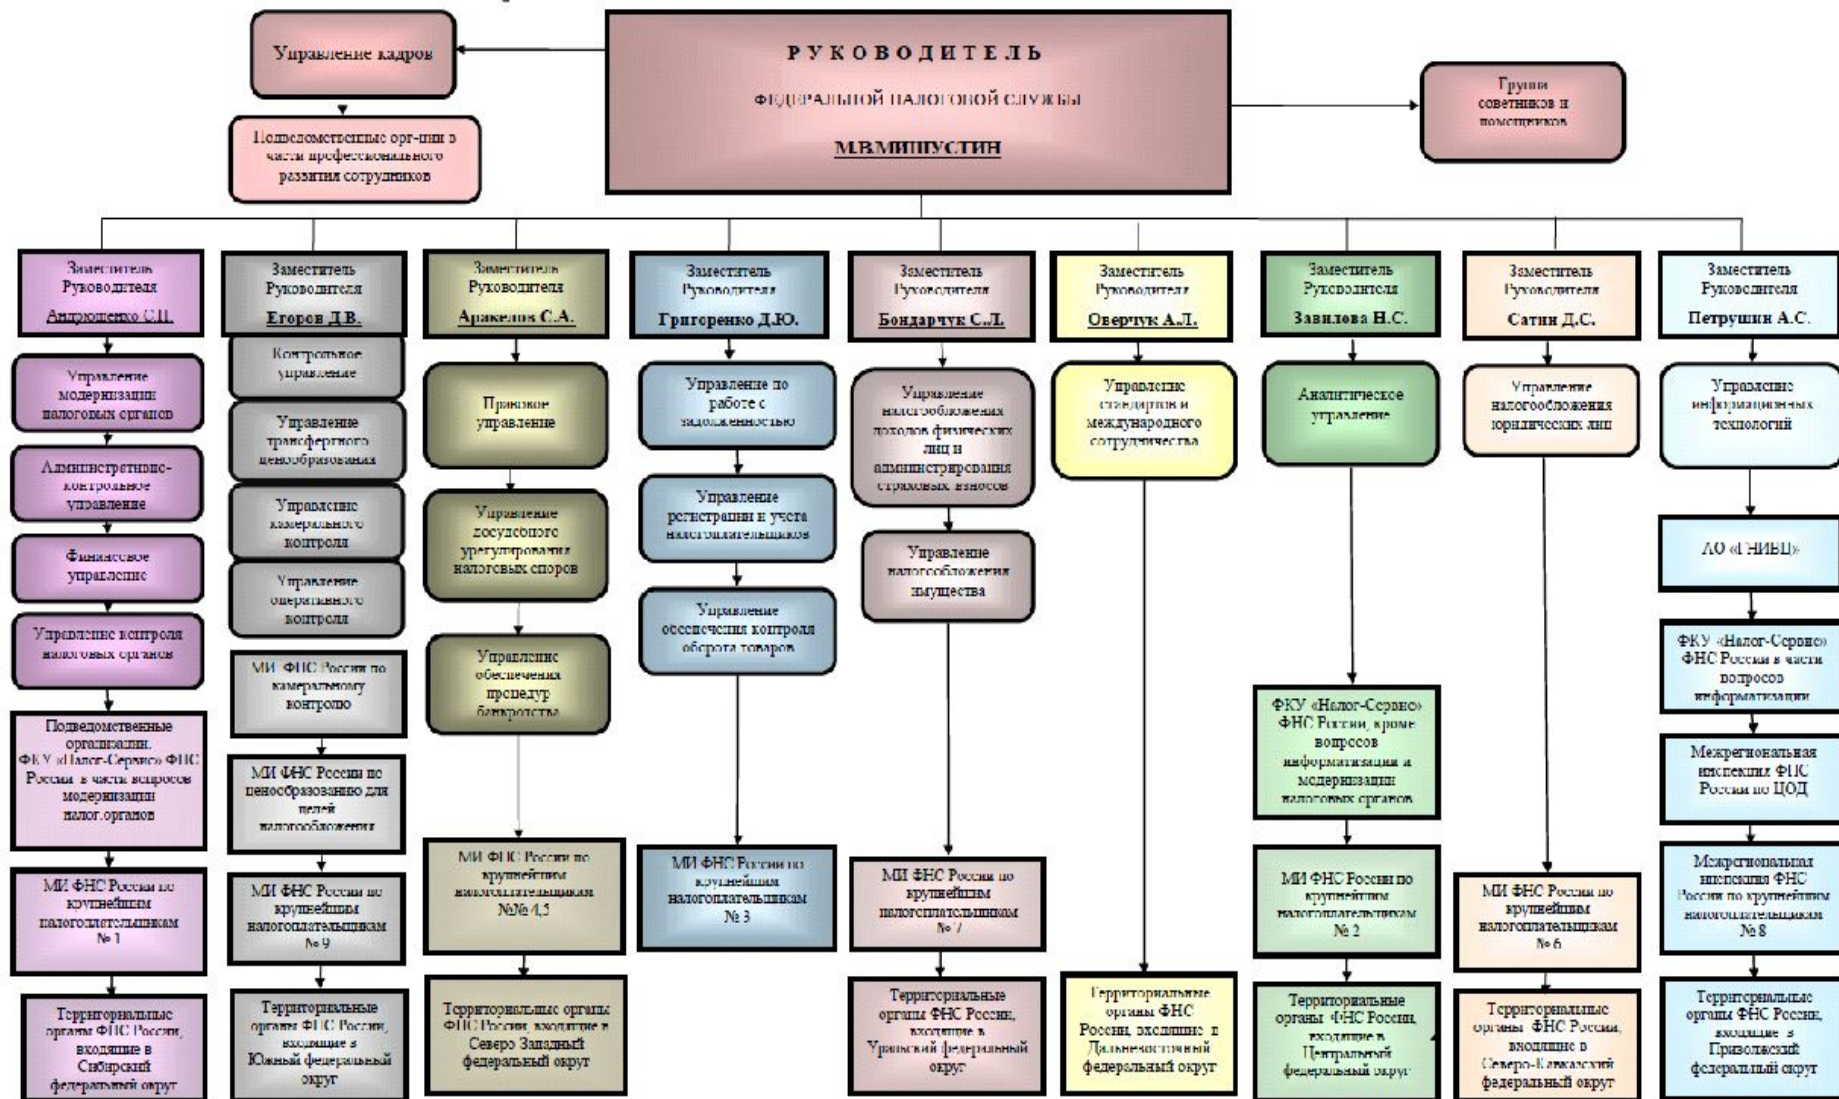

СТРУКТУРА УПРАВЛЕНИЯ В ФЕДЕРАЛЬНОЙ НАЛОГОВОЙ СЛУЖБЕ

Министерство финансов РФ (Силуанов Антон
Германович)

Федеральная налоговая служба (руководитель Мишустин Михаил
Владимирович)

Организации в
ведении ФНС
России

Межрегиональные и
территориальные
инспекции ФНС России

Г
е
р
а
с
и
м
о
в
и
ч

СТРУКТУРА ЦЕНТРАЛЬНОГО АППАРАТА ФНС РОССИИ

Структура Управления Федеральной налоговой службы по Кировской области (региональный уровень)

Структура Инспекции Федеральной налоговой службы по г. Кирову (местный уровень)

Вчера горело здание
налоговой инспекции...
Люди помогали, чем могли....
углём, дровами, бензином...