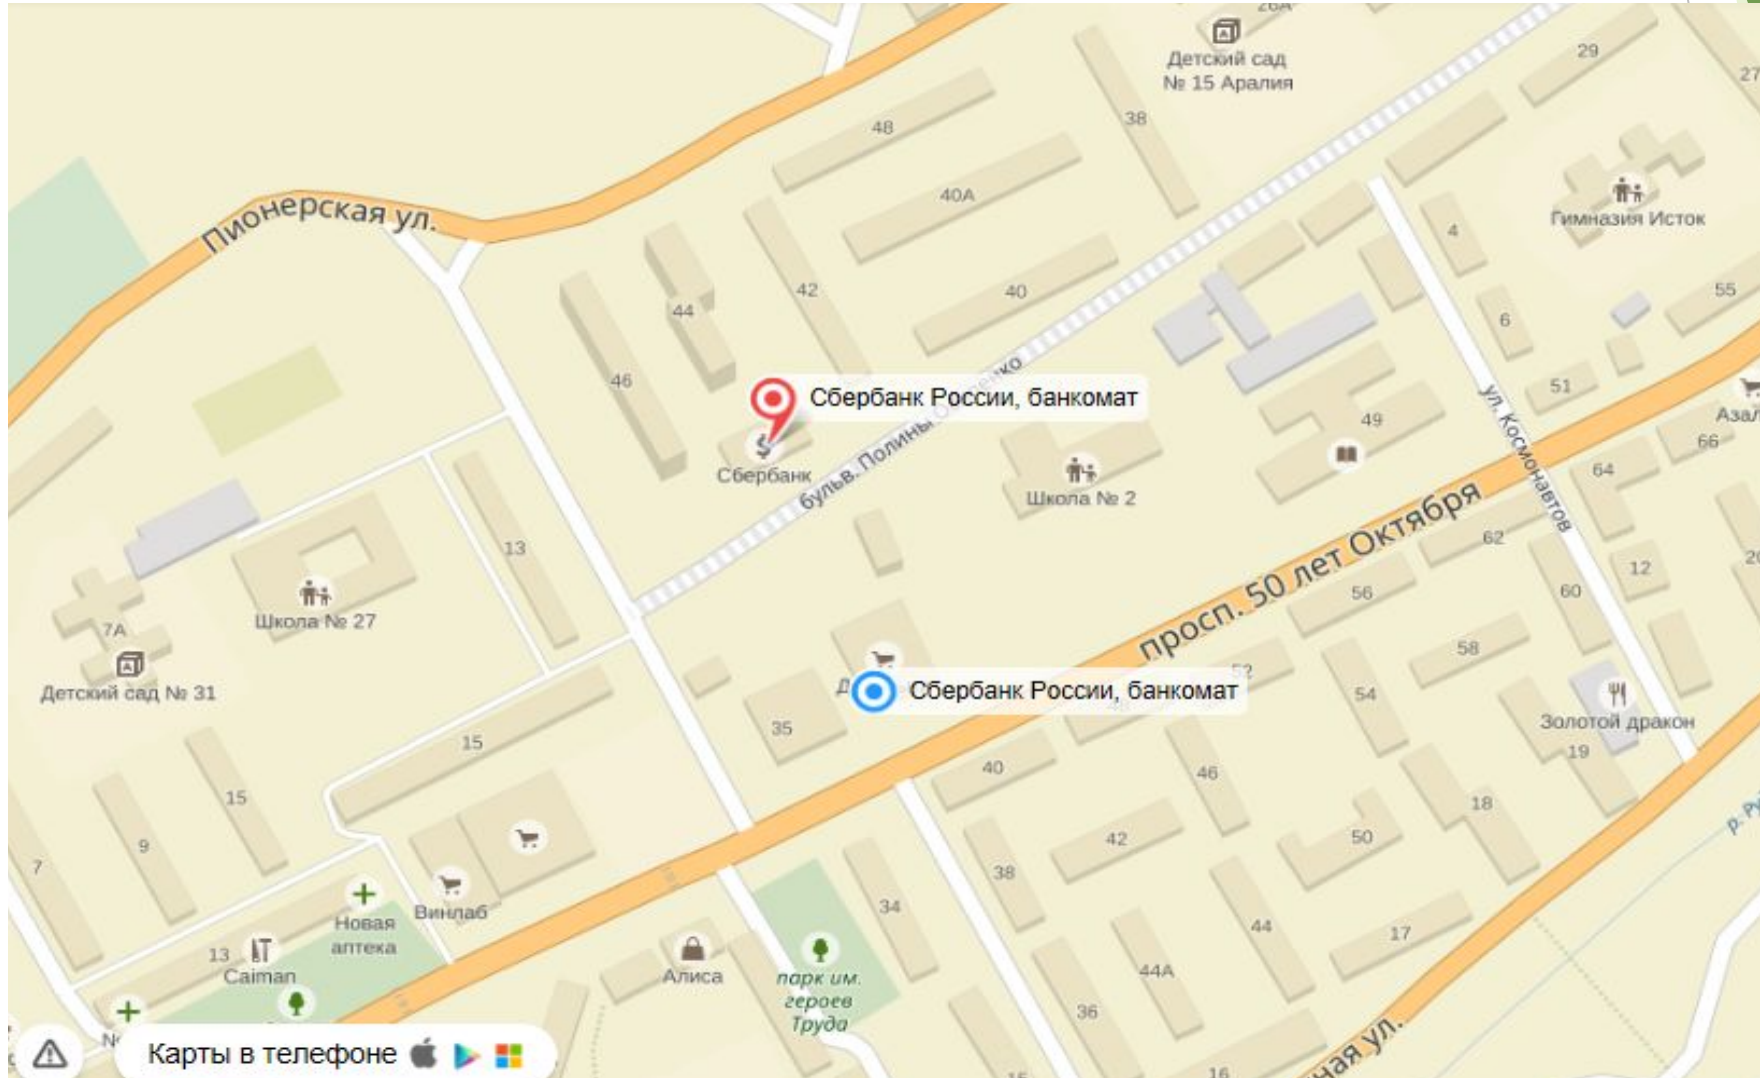

Карта проезда к центральному отделению ПАО «Сбербанк России» в г. Дальнегорске