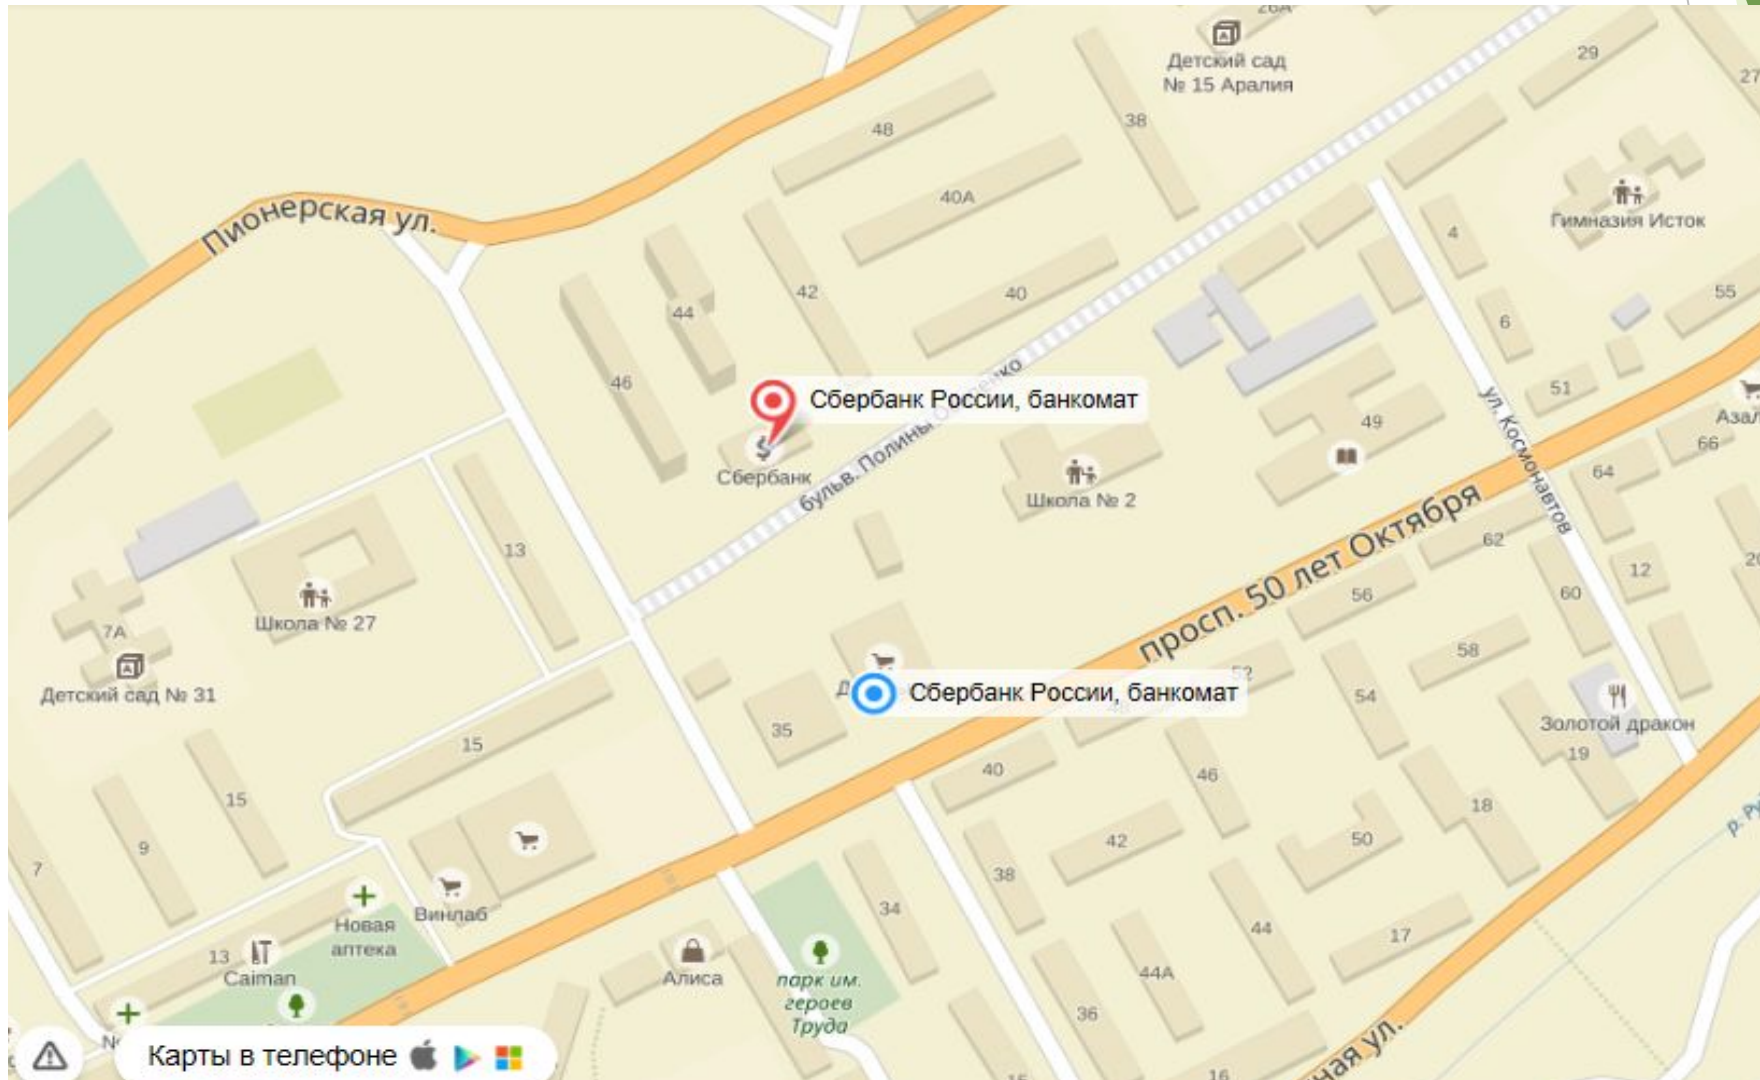

Карта проезда к центральному отделению ПАО «Сбербанк России» в г. Дальнегорске