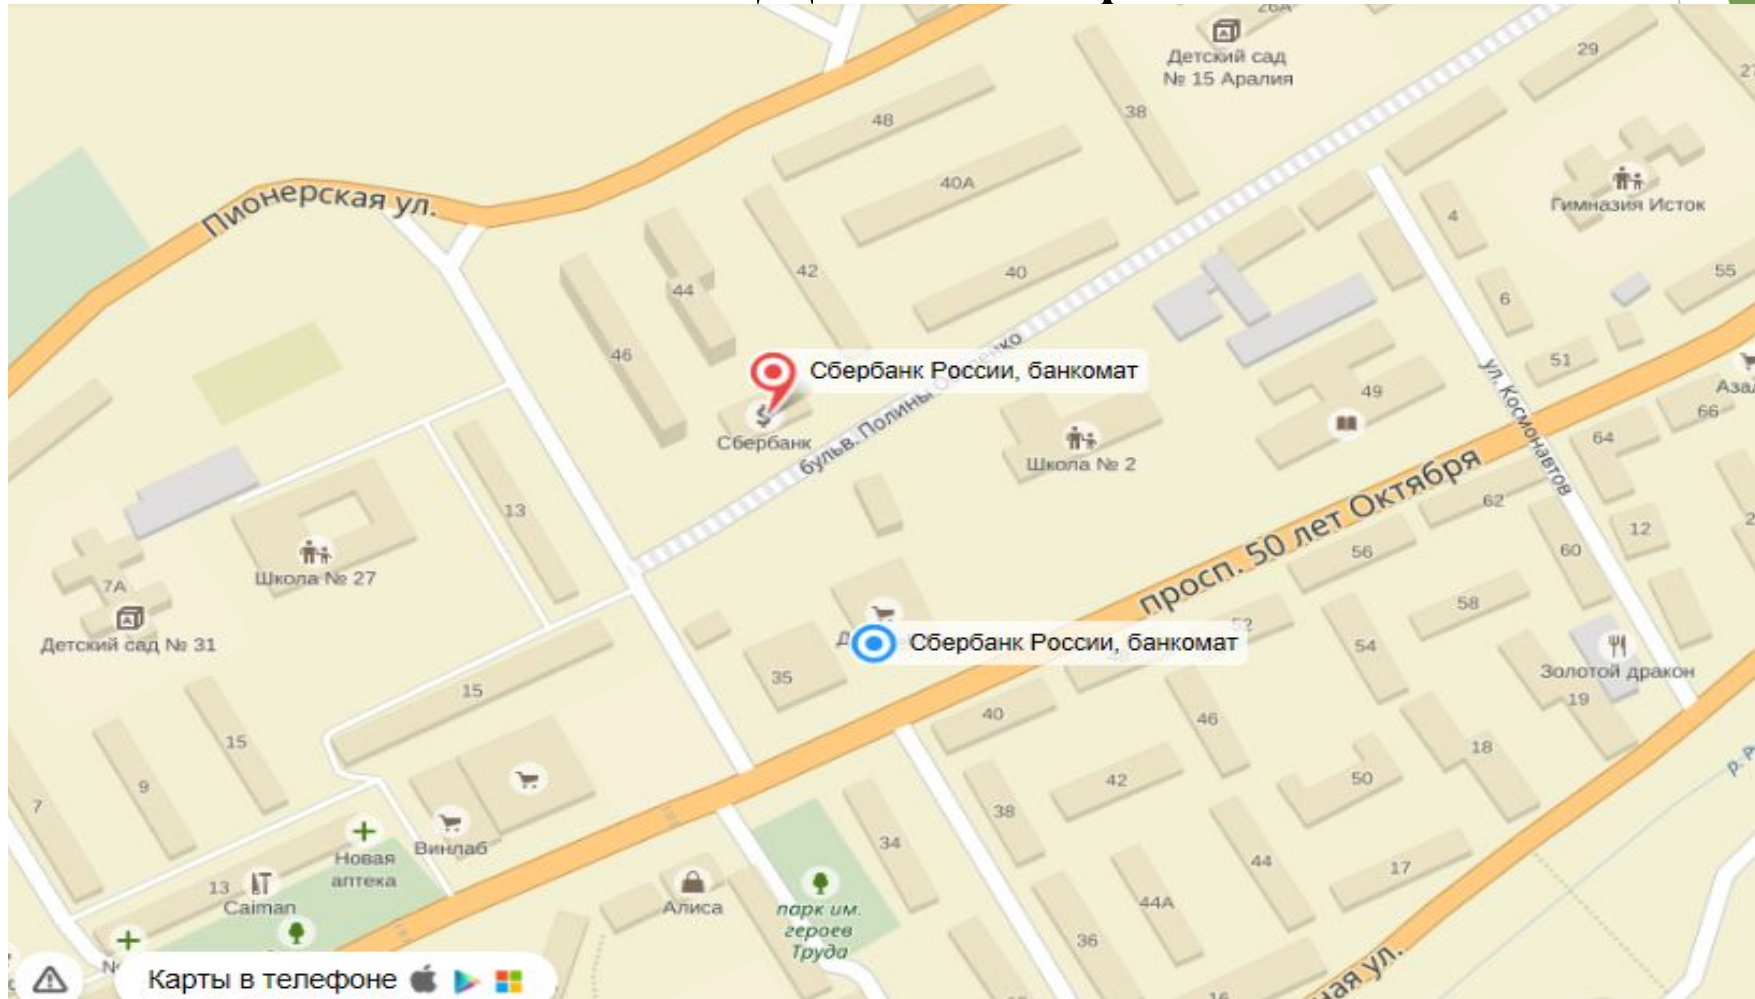

Карта проезда к центральному отделению ПАО «Сбербанк России» в г. Дальнегорске