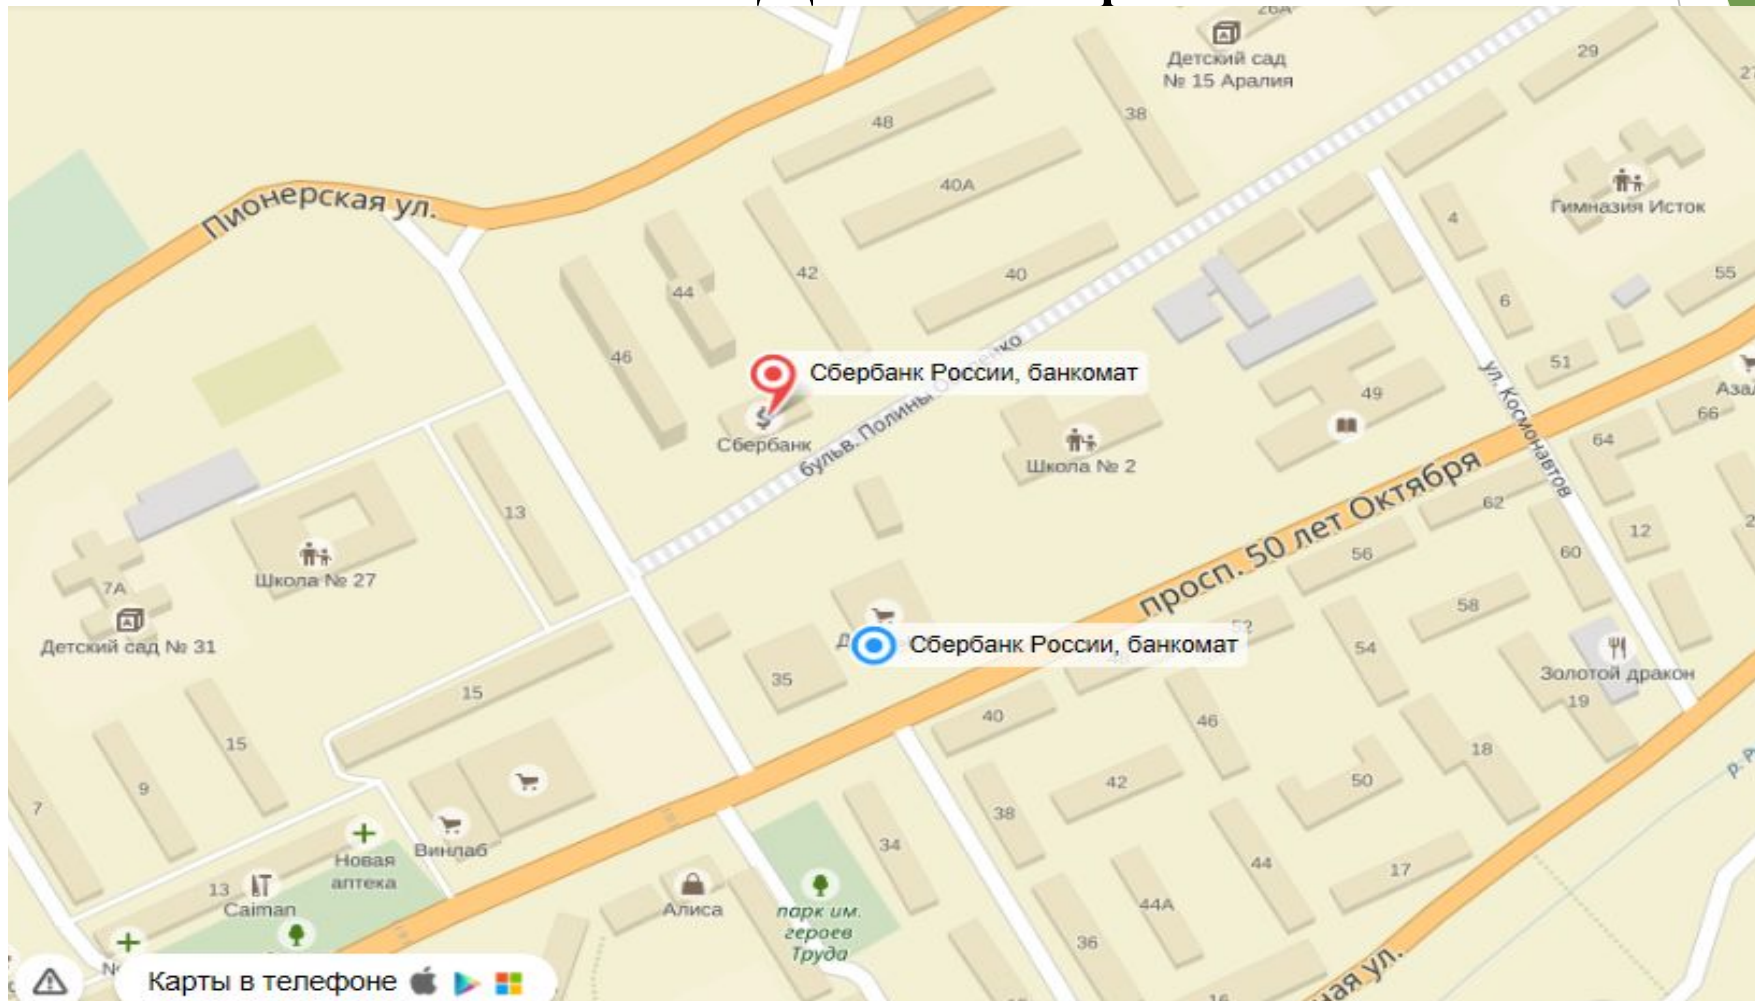

Карта проезда к центральному отделению ПАО «Сбербанк России» в г. Дальнегорске