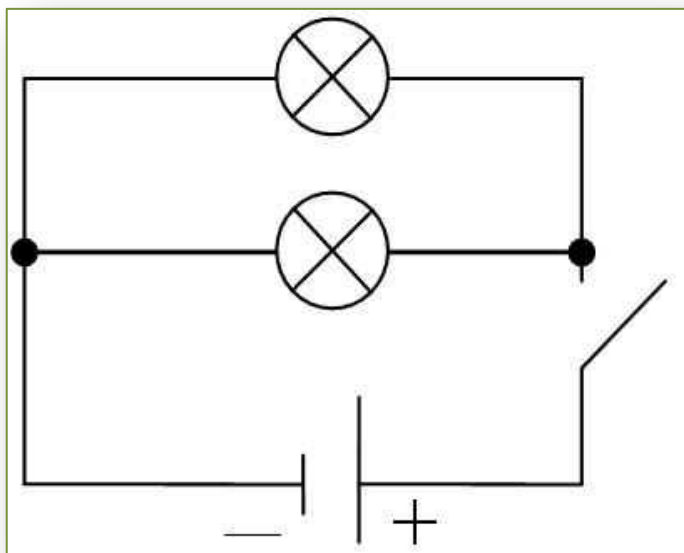

электроутюг

выключатель

Проверь себя.

Проверь себя.

Гальванометр – прибор для измерения МАЛЫХ ТОКОВ.

Вольтметр – прибор для измерения напряжения.

Схема электрической цепи.

Примеры электрических схем.