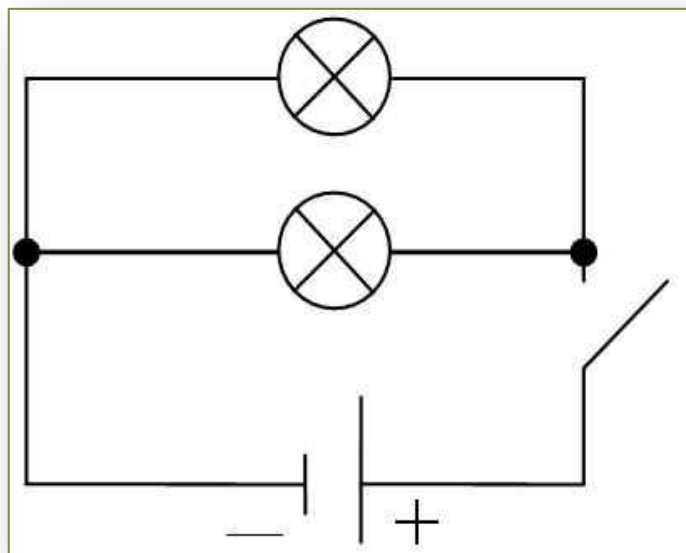

электроутюг

выключатель

Проверь себя.

Проверь себя.

Гальванометр – прибор для измерения МАЛЫХ ТОКОВ.

Вольтметр – прибор для измерения напряжения.

Схема электрической цепи.

Примеры электрических схем.