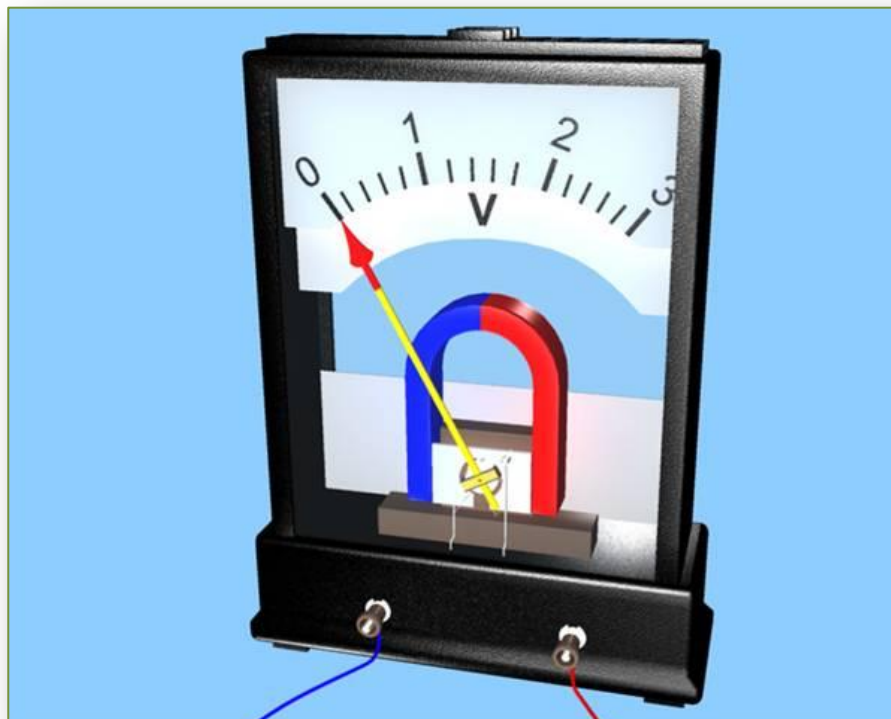

электроутюг

выключатель

Проверь себя.

Проверь себя.

Гальванометр – прибор для измерения МАЛЫХ ТОКОВ.

Вольтметр – прибор для измерения напряжения.

Схема электрической цепи.

Примеры электрических схем.