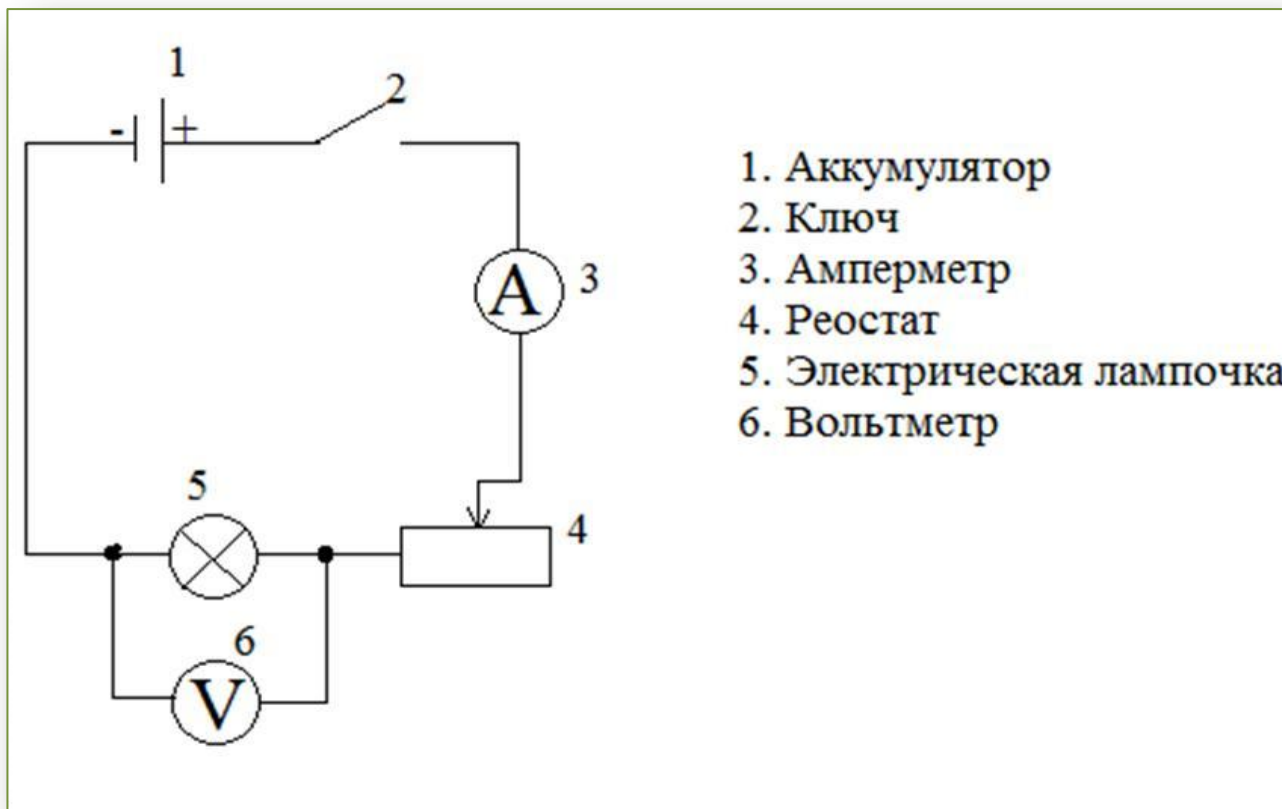

электроутюг

выключатель

Проверь себя.

Проверь себя.

Гальванометр – прибор для измерения МАЛЫХ ТОКОВ.

Вольтметр – прибор для измерения напряжения.

Схема электрической цепи.

Примеры электрических схем.