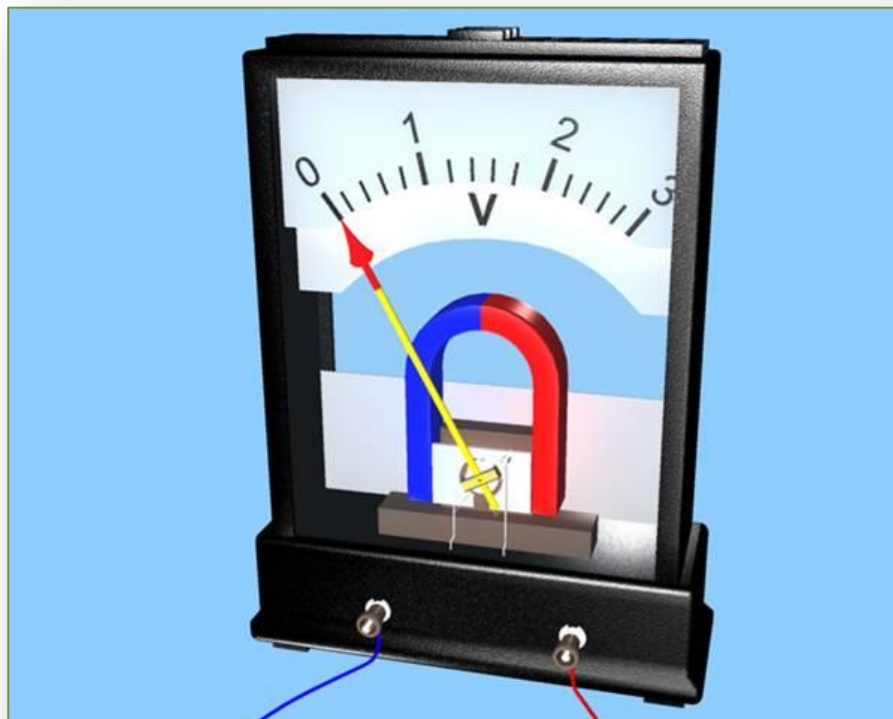

электроутюг

выключатель

Проверь себя.

Проверь себя.

Гальванометр – прибор для измерения МАЛЫХ ТОКОВ.

Вольтметр – прибор для измерения напряжения.

Схема электрической цепи.

Примеры электрических схем.