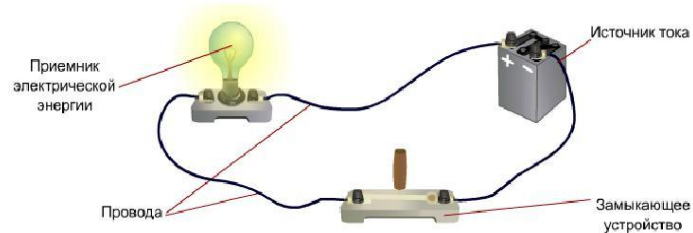

аккумулятор

сеть

Соединительные цепи

провода

кабели

линии электропередач

Потребители тока

лампочка

электродвигатель

электроплита

Измерительные приборы

амперметр

вольтметр

Простейшая электрическая цепь.

Электрическая цепь.

Электрическая цепь, по которой идет ток, называется **замкнутой**.

электроутюг

выключатель

Проверь себя.

Проверь себя.

Гальванометр – прибор для измерения МАЛЫХ ТОКОВ.

Вольтметр – прибор для измерения напряжения.

Схема электрической цепи.

Примеры электрических схем.