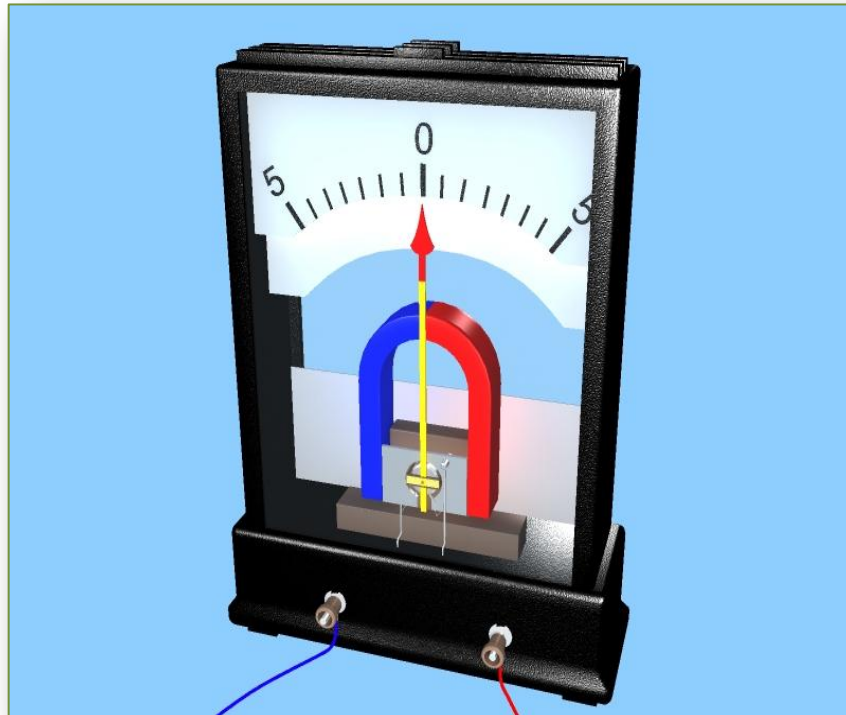

электроутюг

выключатель

Проверь себя.

Проверь себя.

Гальванометр – прибор для измерения МАЛЫХ ТОКОВ.

Вольтметр – прибор для измерения напряжения.

Схема электрической цепи.

Примеры электрических схем.