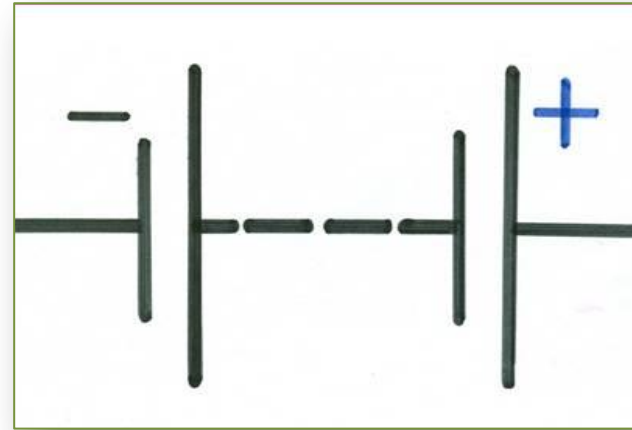

электроутюг

выключатель

Проверь себя.

Проверь себя.

Гальванометр – прибор для измерения МАЛЫХ ТОКОВ.

Вольтметр – прибор для измерения напряжения.

Схема электрической цепи.

Примеры электрических схем.