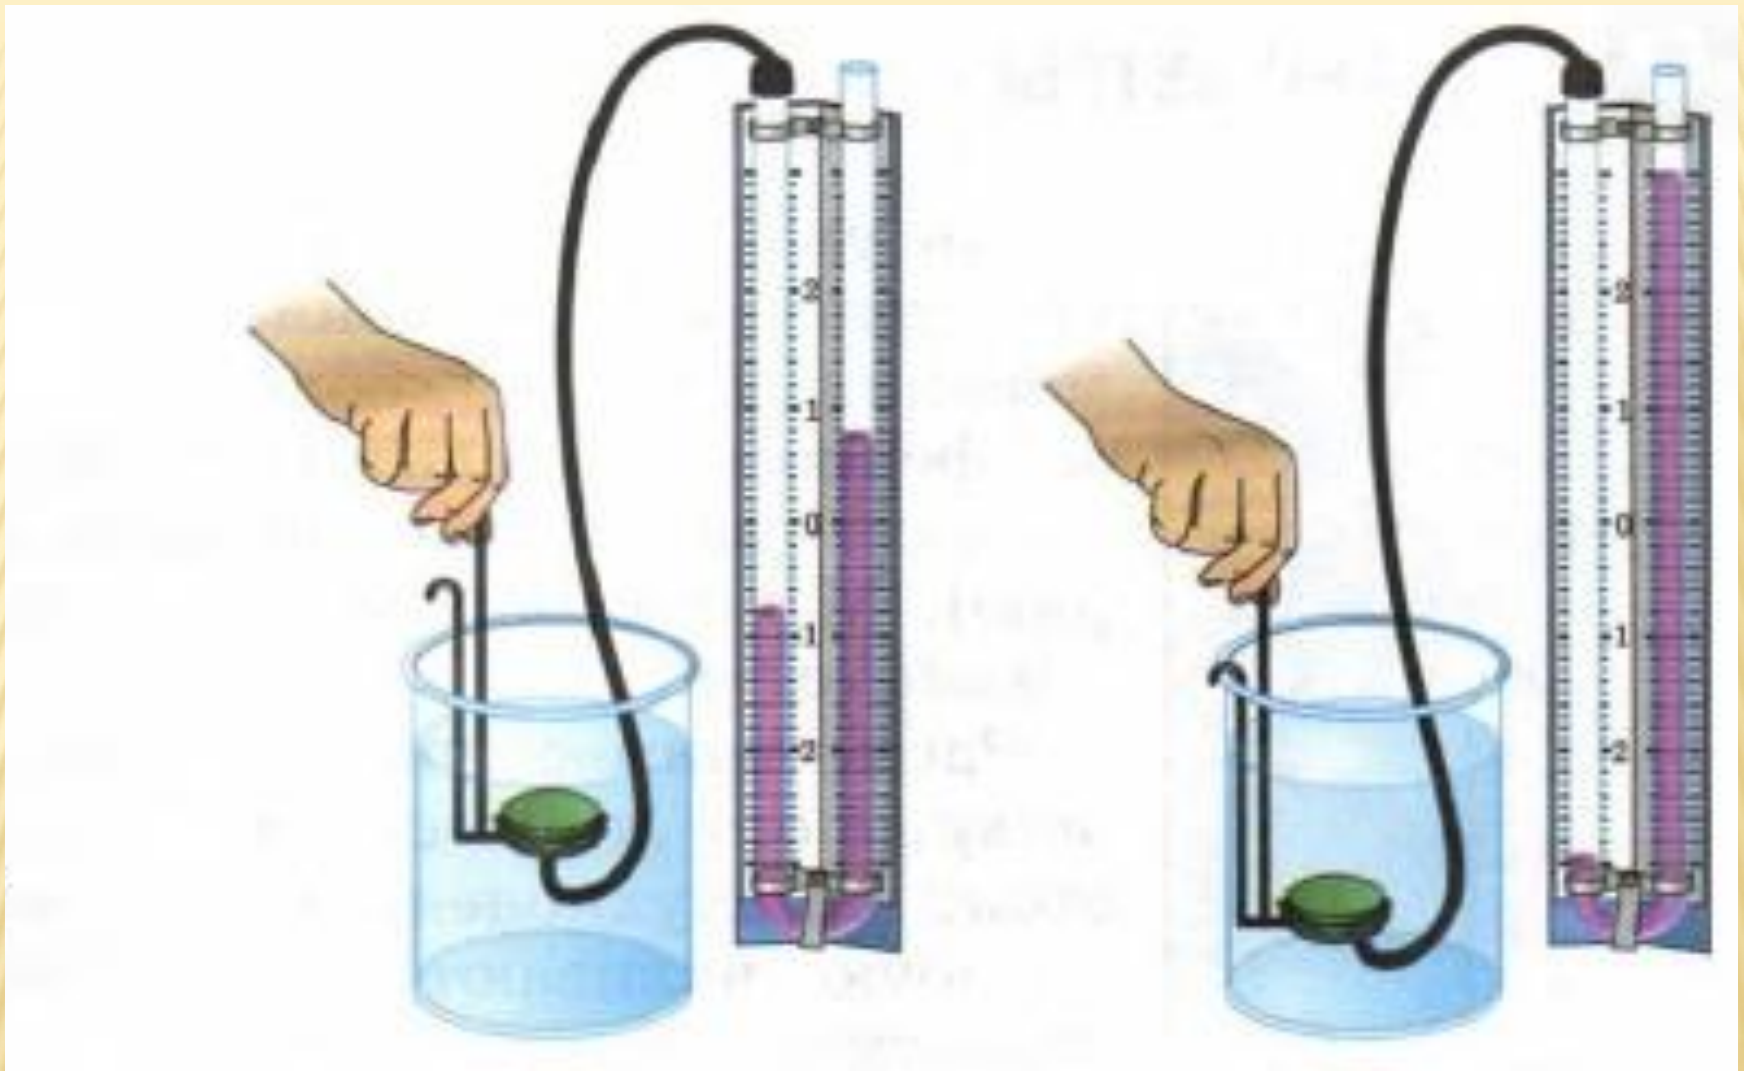

Приборы для измерения давления.
МАНОМЕТРЫ.

Виды манометров

```
graph TD; A[Виды манометров] --> B[Жидкостный]; A --> C[Металлический]
```

Жидкостный

Металлический

Жидкостный манометр

На чём основана работа прибора?

Как изменяется давление жидкости с глубиной?

Сравните давление в сосудах с атмосферным давлением.

Сравните давление в сосудах с атмосферным давлением.

Металлический манометр

Как устроен?
На чём основана
работа?

Где применяют манометры?
Людям каких профессий
требуется манометры?

Манометр на ножном насосе (автомобильном)

Манометр для измерения давления внутри колёс автомобилей

МЕДИЦИНСКИЙ ТОНОМЕТР

Прибор для измерения артериального давления называется: тонометр