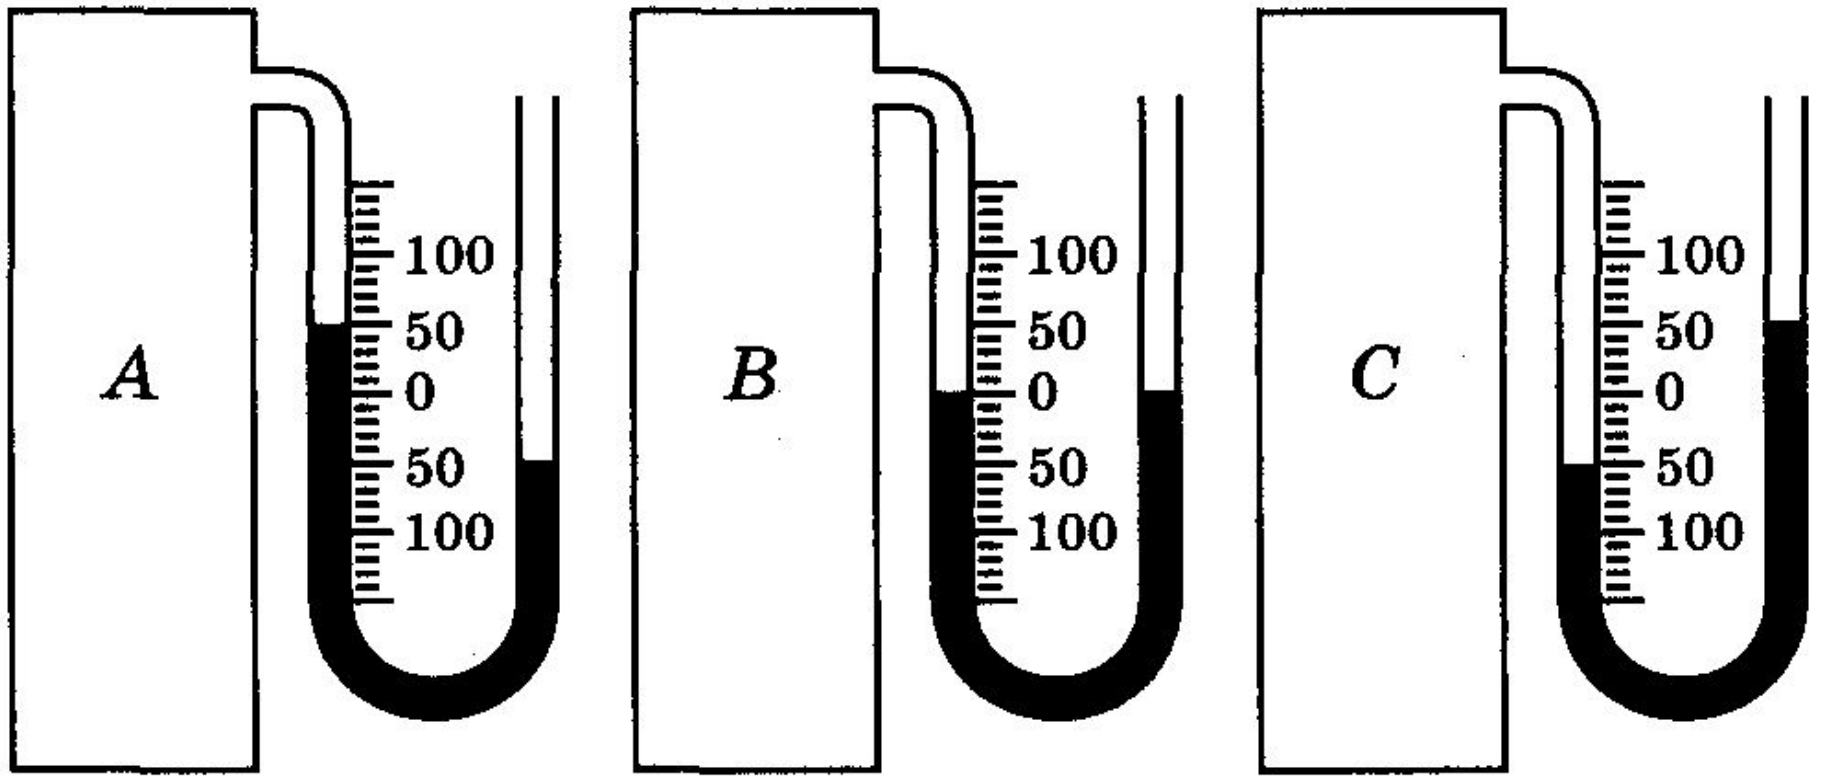

Приборы для измерения давления.
МАНОМЕТРЫ.

Виды манометров

```
graph TD; A[Виды манометров] --> B[Жидкостный]; A --> C[Металлический]
```

Жидкостный

Металлический

Жидкостный манометр

На чём основана работа прибора?

Как изменяется давление жидкости с глубиной?

Сравните давление в сосудах с атмосферным давлением.

Сравните давление в сосудах с атмосферным давлением.

Металлический манометр

Как устроен?
На чём основана
работа?

Где применяют манометры?
Людям каких профессий
требуется манометры?

Манометр на ножном насосе (автомобильном)

Манометр для измерения давления внутри колёс автомобилей

МЕДИЦИНСКИЙ ТОНОМЕТР

Прибор для измерения артериального давления называется: тонометр