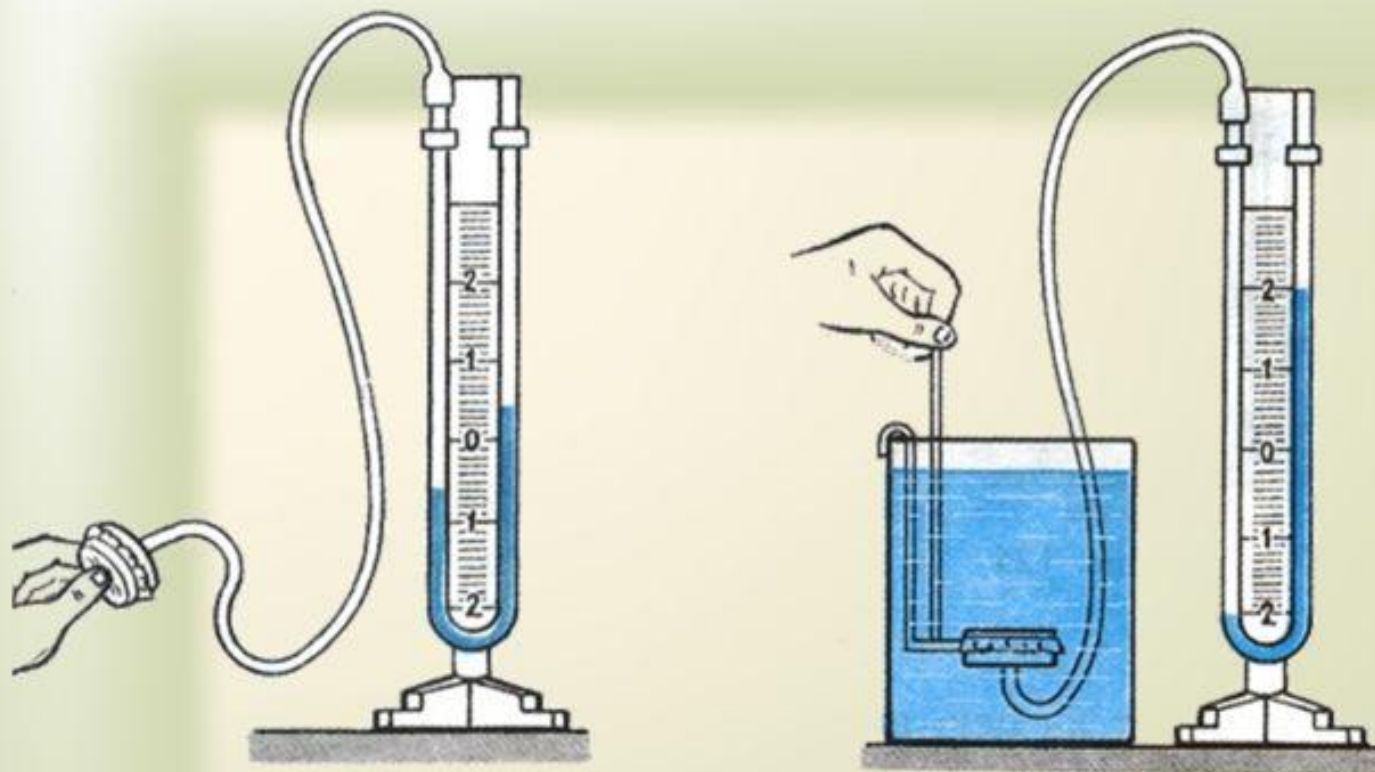

Приборы для измерения давления.
МАНОМЕТРЫ.

Виды манометров

```
graph TD; A[Виды манометров] --> B[Жидкостный]; A --> C[Металлический]
```

Жидкостный

Металлический

Жидкостный манометр

На чём основана работа прибора?

Как изменяется давление жидкости с глубиной?

Сравните давление в сосудах с атмосферным давлением.

Сравните давление в сосудах с атмосферным давлением.

Металлический манометр

Как устроен?
На чём основана
работа?

Где применяют манометры?
Людям каких профессий
требуется манометры?

Манометр на ножном насосе (автомобильном)

Манометр для измерения давления внутри колёс автомобилей

МЕДИЦИНСКИЙ ТОНОМЕТР

Прибор для измерения артериального давления называется: тонометр