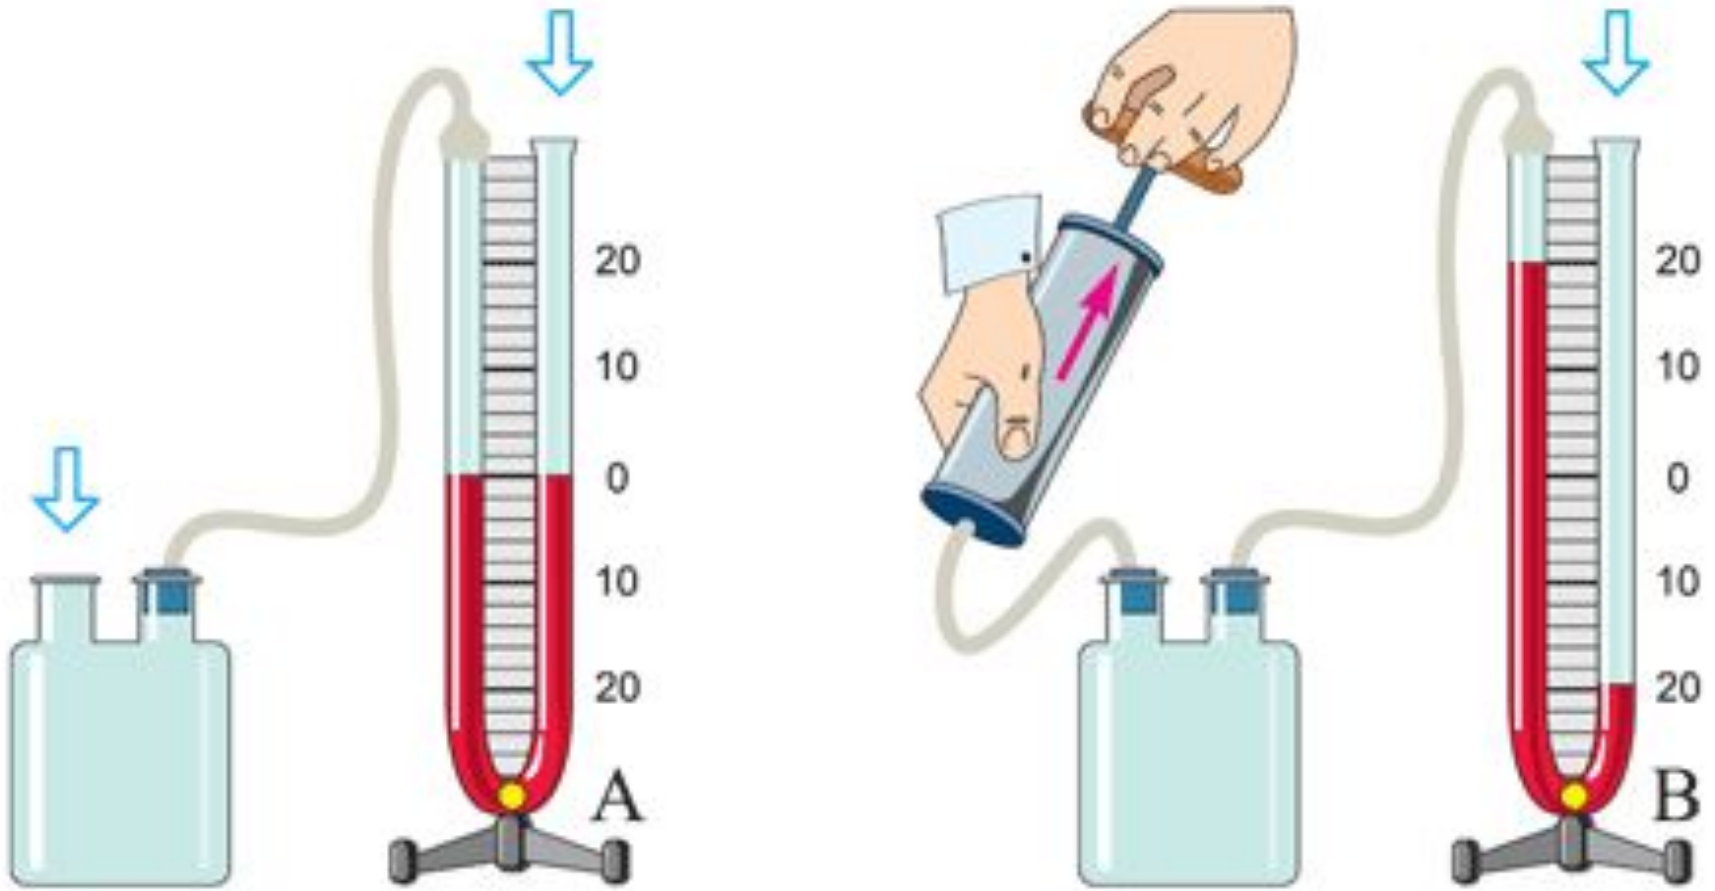

Приборы для измерения давления.
МАНОМЕТРЫ.

Виды манометров

```
graph TD; A[Виды манометров] --> B[Жидкостный]; A --> C[Металлический]
```

Жидкостный

Металлический

Жидкостный манометр

На чём основана работа прибора?

Как изменяется давление жидкости с глубиной?

Сравните давление в сосудах с атмосферным давлением.

Сравните давление в сосудах с атмосферным давлением.

Металлический манометр

Как устроен?
На чём основана
работа?

Где применяют манометры?
Людям каких профессий
требуется манометры?

Манометр на ножном насосе (автомобильном)

Манометр для измерения давления внутри колёс автомобилей

МЕДИЦИНСКИЙ ТОНОМЕТР

Прибор для измерения артериального давления называется: тонометр