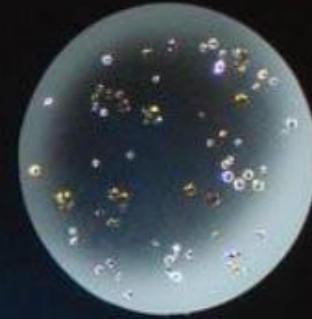

МКОУ «Новомонастырская СОШ»

Со звездами
тайнственная
связь

Путешествие по солнечной системе

Конкурс №1

A space scene featuring a bright yellow star in the center, casting rays of light. Several dark, rocky asteroids are visible in the foreground and background against a black background.

В Солнечном царстве,
Космическом
государстве

Знакомые лица

УХОДЯТ В КОСМОС

КОР

Летящие среди

Конкурс №4

**«На пыльных
тропинках далёких
планет останутся
наши следы...»**

Конкурс