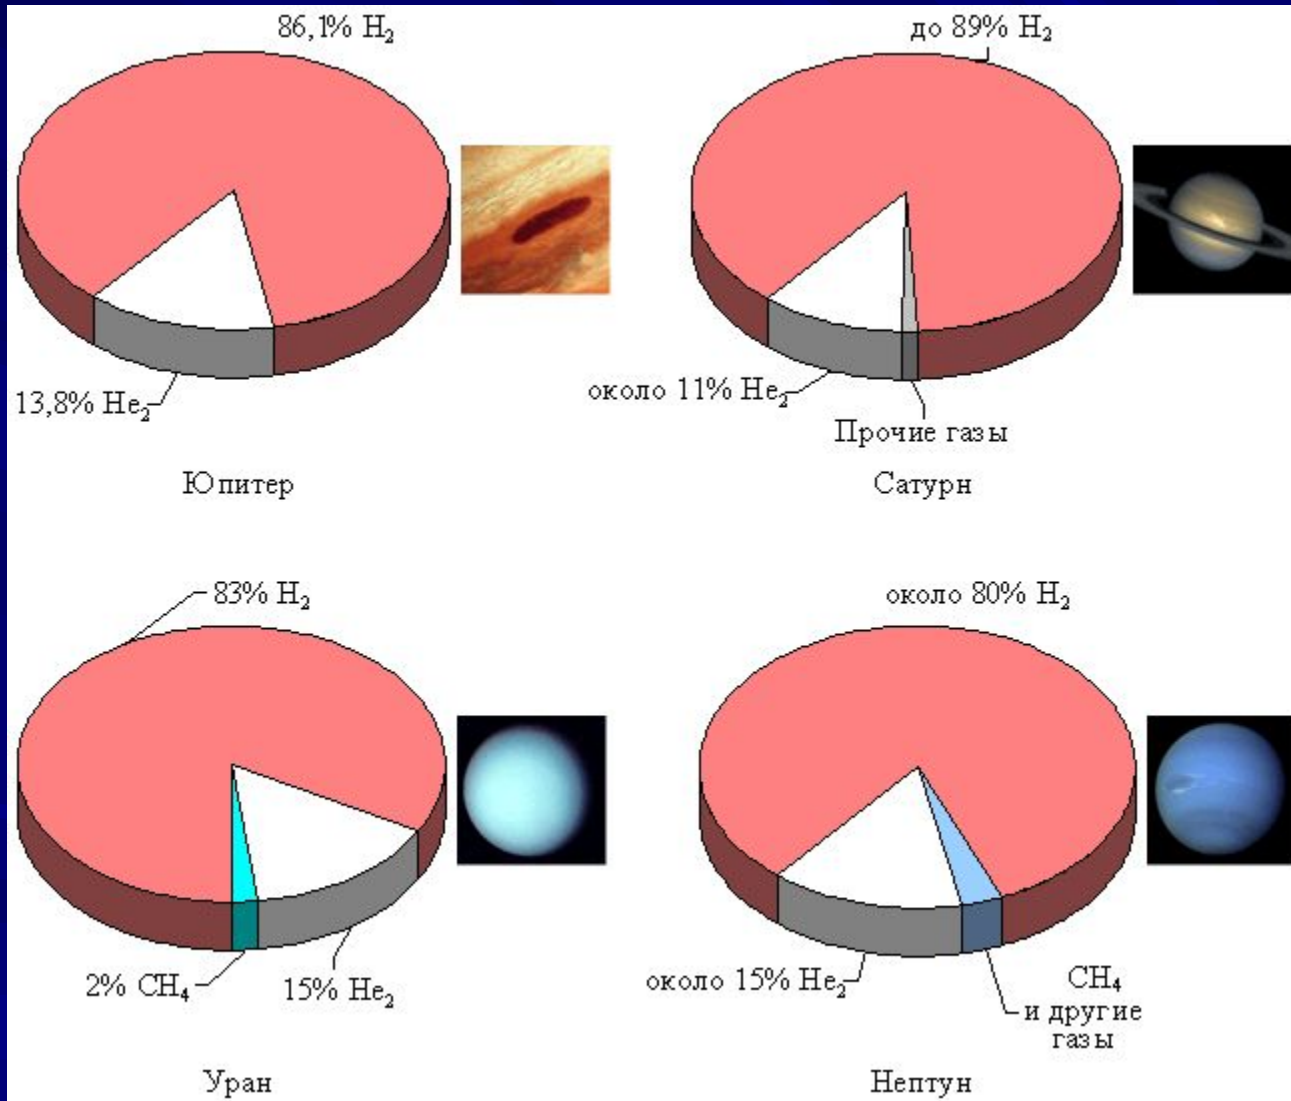

МКОУ «Новомонастырская СОШ»

Со звездами
тайнственная
связь

Путешествие по солнечной системе

Конкурс №1

A space-themed background image featuring a bright yellow star with radiating lines in the center. Several dark, rocky asteroids are scattered throughout the scene, with one large one in the foreground on the left and another in the upper right. The text is overlaid in the center in a bright yellow font.

В Солнечном царстве,
Космическом
государстве

Знакомые лица

УХОДЯТ В КОСМОС

КОР

Летящие среди

Конкурс №4

**«На пыльных
тропинках далёких
планет останутся
наши следы...»**

Конкурс

**НАШ ДОМ
—
ПЛАНЕТА
ЗЕМЛЯ**

«Земля в опасности!? Возможно ли это ?.»

Астрономическая статистика.

рельеф планет земной

группы.

Планеты-гиганты.

Сравнительные размеры звезд.

Вопрос №1.

С какой скоростью распространяется свет в вакууме?

Вопрос №2.

Средняя продолжительность цикла Солнечной активности.

Вопрос №3.

Каков средний радиус
Земли?

Филь

М

Филь