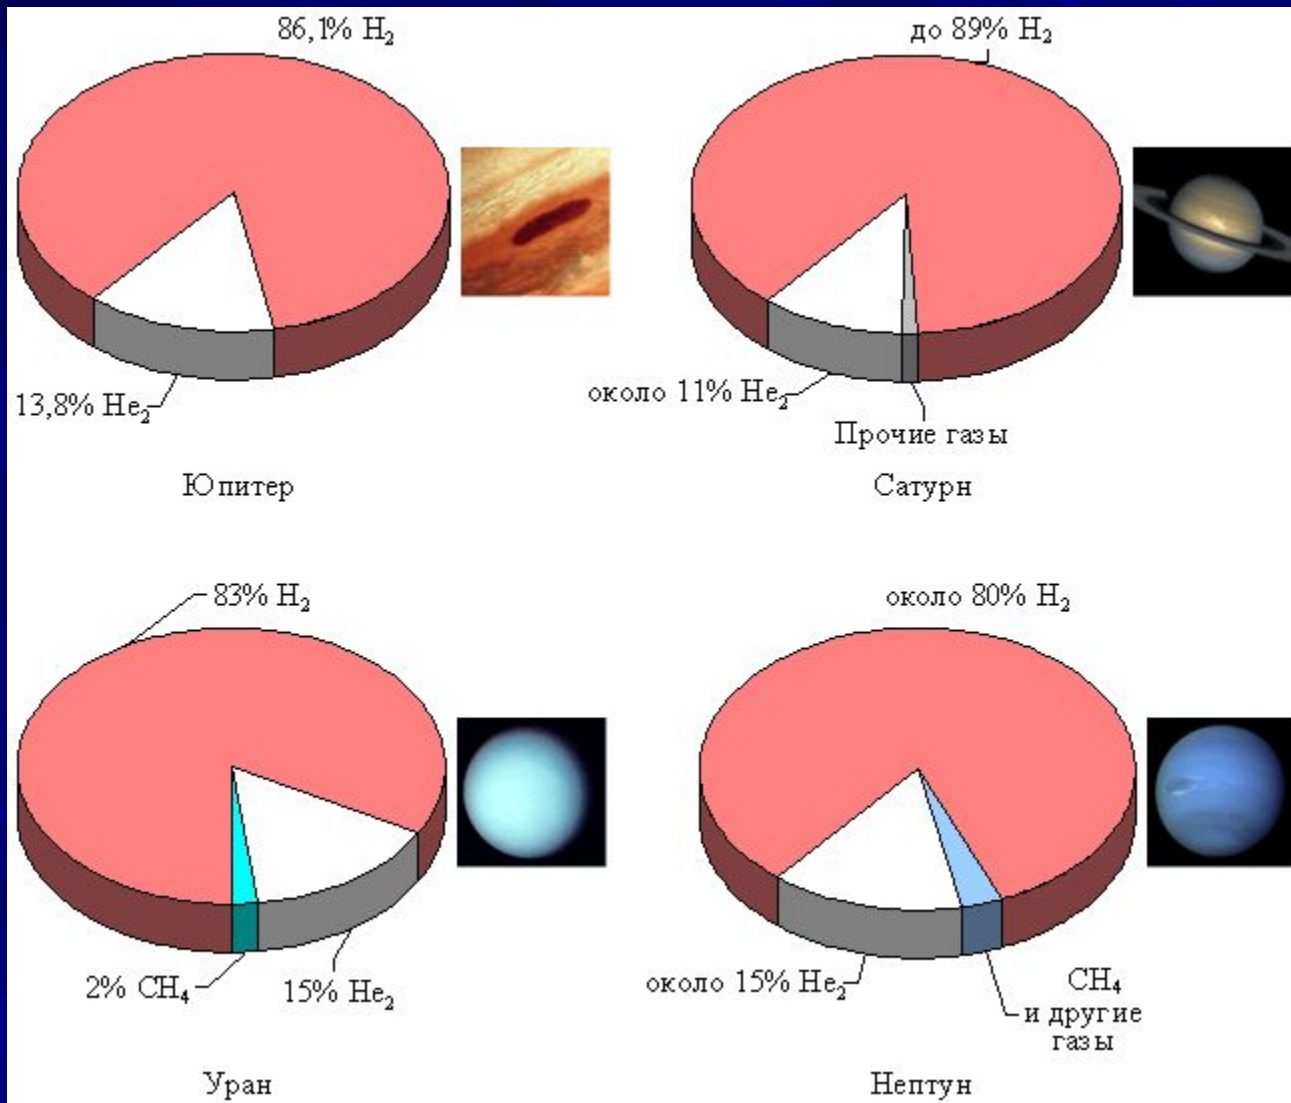

МКОУ «Новомонастырская СОШ»

Со звездами
тайнственная
связь

Путешествие по солнечной системе

Конкурс №1

A space scene featuring a bright yellow star in the center, casting rays of light. Several dark, rocky asteroids are visible in the foreground and background against a black background.

В Солнечном царстве,
Космическом
государстве

Знакомые лица

УХОДЯТ В КОСМОС

КОР

Летящие среди

Конкурс №4

**«На пыльных
тропинках далёких
планет останутся
наши следы...»**

Конкурс

**НАШ ДОМ
—
ПЛАНЕТА
ЗЕМЛЯ**

«Земля в опасности!? Возможно ли это ?.»

Астрономическая статистика.

рельеф планет земной

группы.

Планеты-гиганты.

Сравнительные размеры звезд.

Вопрос № 1.

С какой скоростью распространяется свет в вакууме?

Вопрос №2.

Средняя продолжительность цикла Солнечной активности.

Вопрос №3.

Каков средний радиус
Земли?

Филь

М

Филь