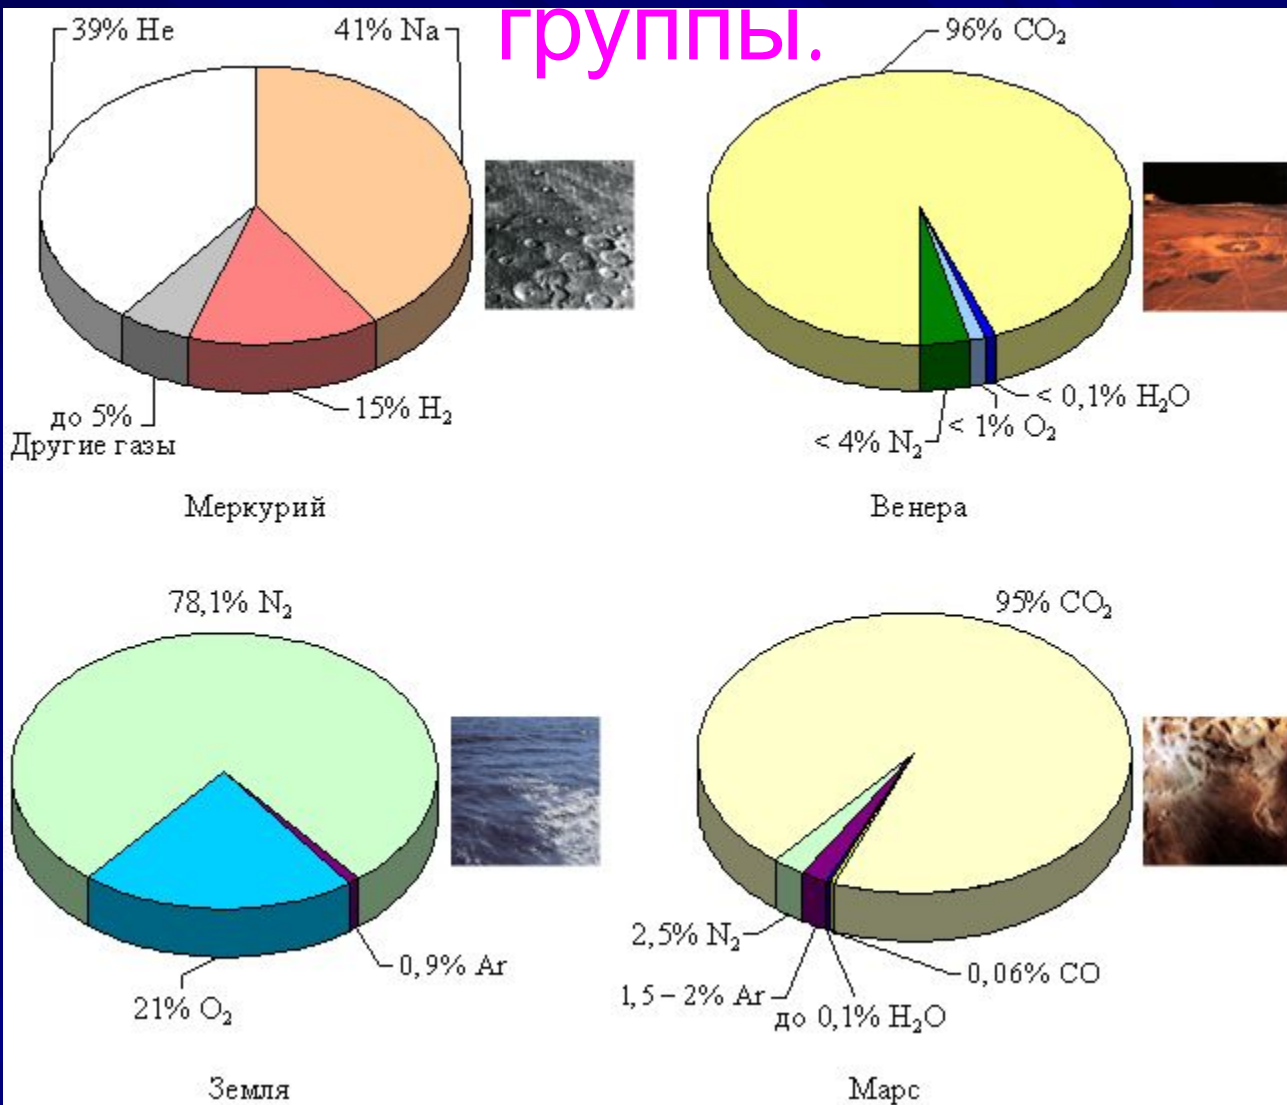

МКОУ «Новомонастырская СОШ»

Со звездами
тайнственная
связь

Путешествие по солнечной системе

Конкурс №1

A space-themed background image featuring a bright yellow star with radiating lines in the center. Several dark, rocky asteroids are scattered throughout the scene, with one large one in the foreground on the left and another in the upper right. The text is overlaid in the center in a bright yellow font.

**НАШ ДОМ
—
ПЛАНЕТА
ЗЕМЛЯ**

«Земля в опасности!? Возможно ли это ?.»

Астрономическая статистика.

рельеф планет земной

группы.

Планеты-гиганты.

Сравнительные размеры звезд.

Вопрос №1.

С какой скоростью распространяется свет в вакууме?

Вопрос №2.

Средняя продолжительность цикла Солнечной активности.

Вопрос №3.

Каков средний радиус
Земли?

Филь

М

Филь