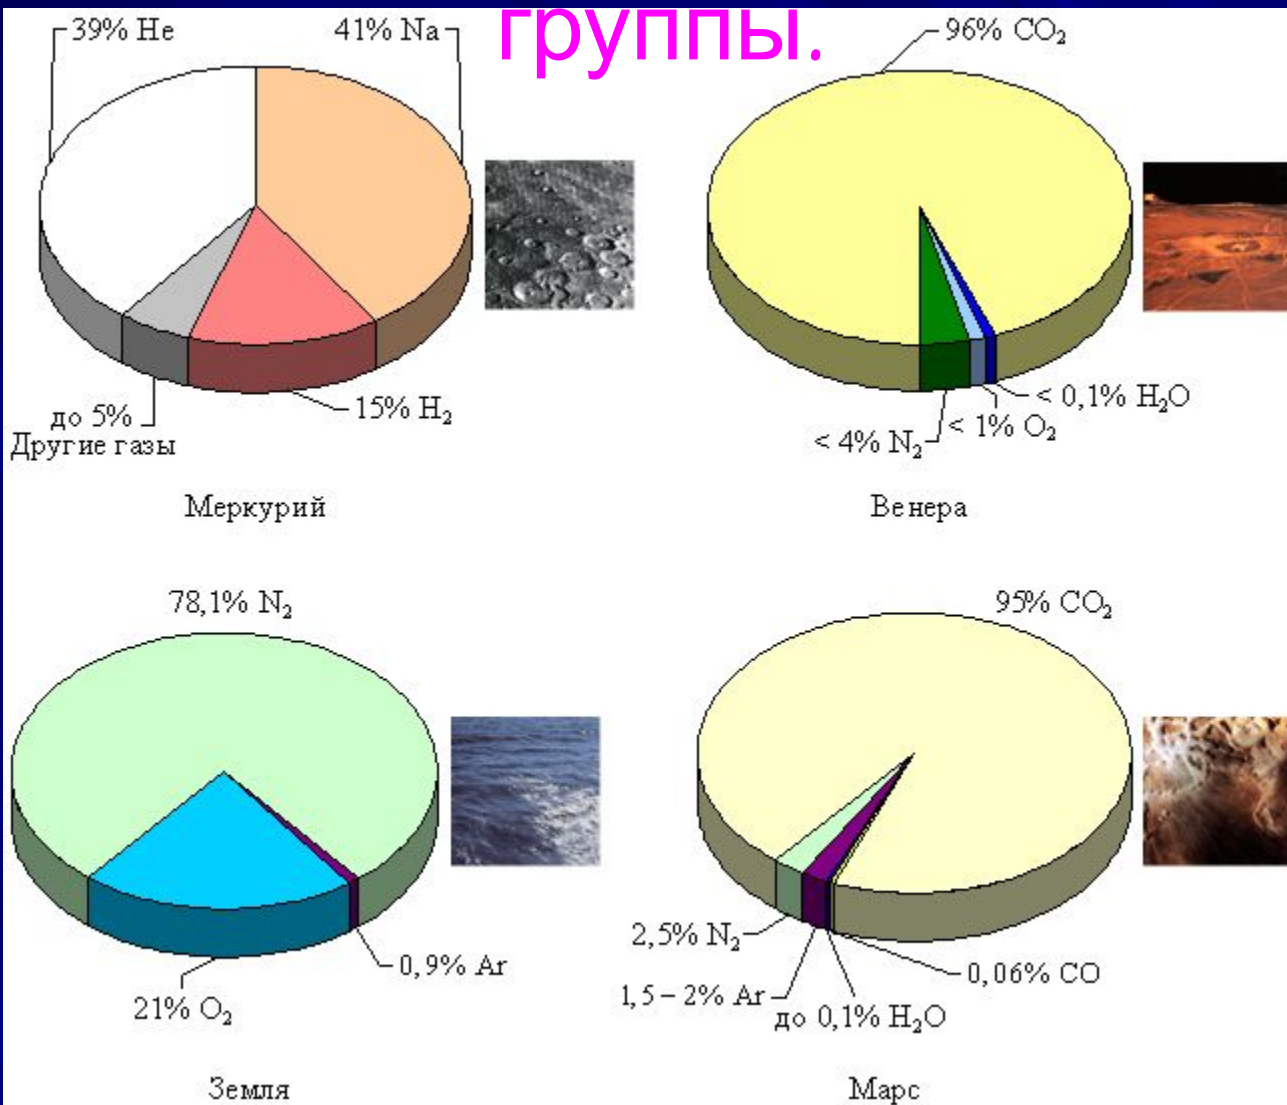

МКОУ «Новомонастырская СОШ»

Со звездами
тайнственная
связь

Путешествие по солнечной системе

Конкурс №1

A space scene featuring a bright yellow star in the center, casting rays of light. Several dark, rocky asteroids are visible in the foreground and background against a black background.

**НАШ ДОМ
—
ПЛАНЕТА
ЗЕМЛЯ**

«Земля в опасности!? Возможно ли это ?.»

Астрономическая статистика.

рельеф планет земной

группы.

Планеты-гиганты.

Сравнительные размеры звезд.

Вопрос № 1.

С какой скоростью распространяется свет в вакууме?

Вопрос №2.

Средняя продолжительность цикла Солнечной активности.

Вопрос №3.

Каков средний радиус
Земли?

Филь

М

Филь