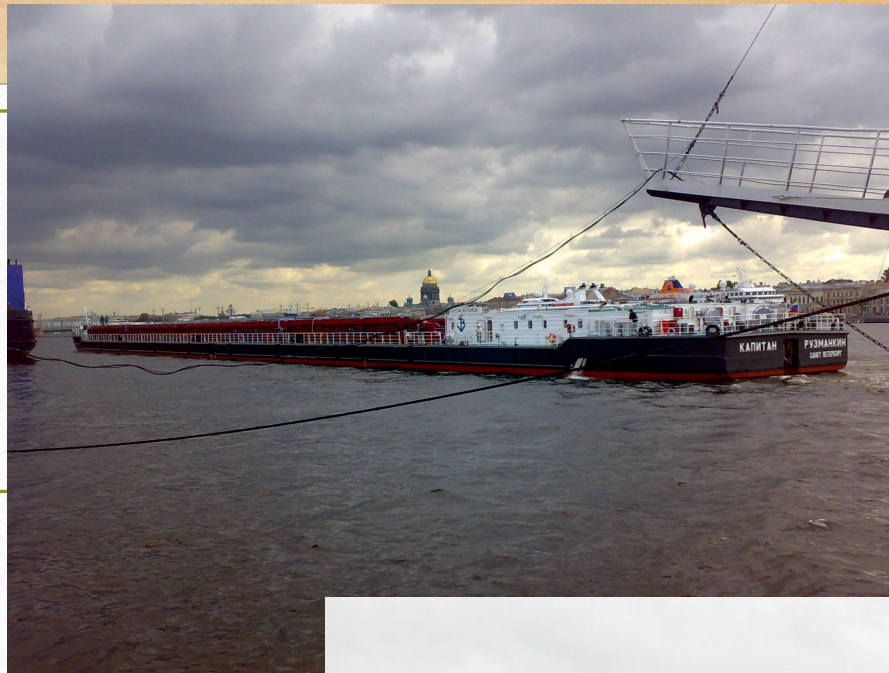

Грузовые суда

jonie-walker.livejournal.com/