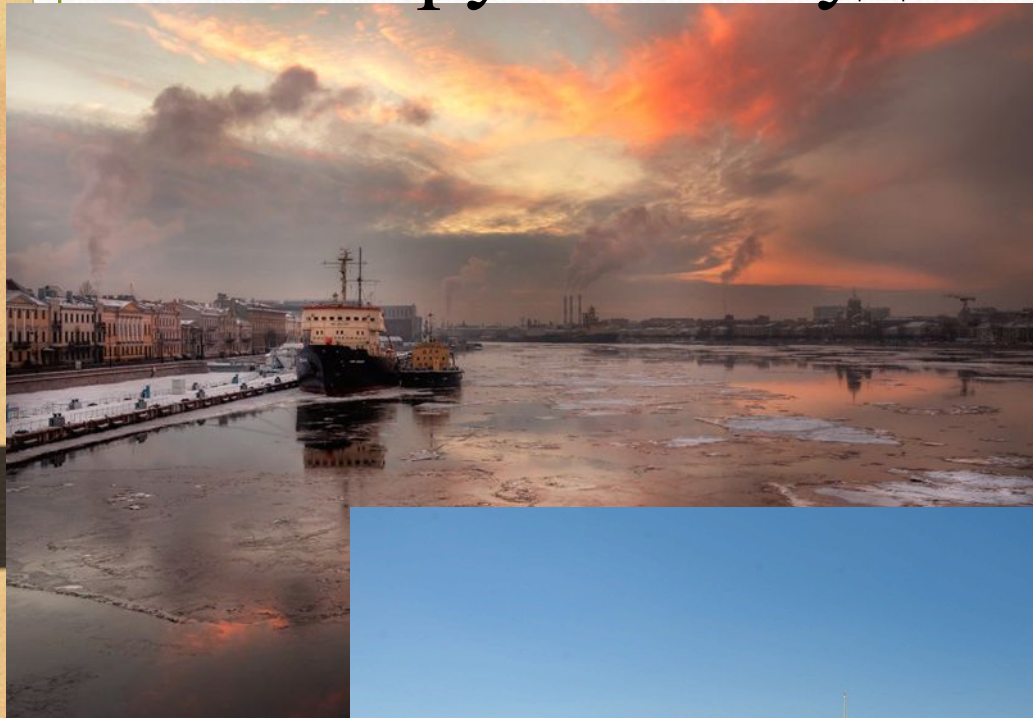

Грузовые суда

jonie-walker.livejournal.com/