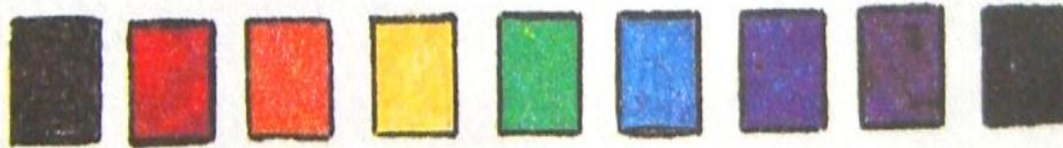

ЦВЕТОВОЙ ДИАПАЗОН НАСЕКОМОГО

ЦВЕТОВОЙ ДИАПАЗОН ЧЕЛОВЕКА

ТАК ВИДИТ НОРМАЛЬНЫЙ ГЛАЗ И ГЛАЗ ДАЛЬТОНИКА

ПРОЙДИТЕ ТЕСТ:

ЧТО ИЗОБРАЖЕНО НА КАРТИНКЕ?

НА ПРЕДЫДУЩЕЙ КАРТИНКЕ ЧЕЛОВЕК С
НОРМАЛЬНЫМ ЗРЕНИЕМ ВИДИТ ЧИСЛО 12,
ДАЛЬТОНИК НЕ ВИДИТ НИЧЕГО