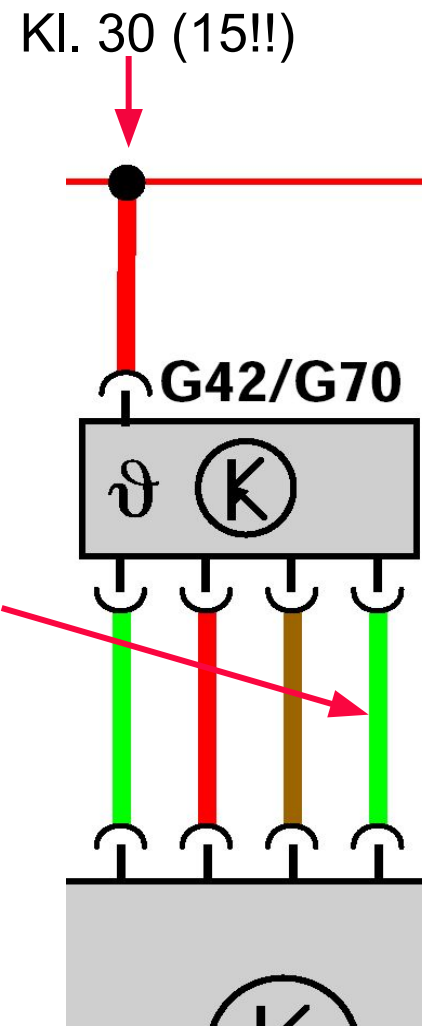

Датчик числа оборотов G28

12/21/202

1

Расходомер воздуха G70

12/21/202

1

G42 / G70

электроника
Измерительный канал

Напряжение сигнала
> 0 V < 5V

12/21/202

1

Расходомер воздуха

Нагревательный элемент

Температурный сенсор

195_042

195_043

195_044

12/21/202

Расходомер воздуха

SSP 153/17

масса топлива

масса воздуха

обороты
двигателя

12/21/202

1

Датчик положения педали G79

12/21/202

1

Выключатель педали тормоза и стоп-сигнала F / F47

12/21/202

1

Датчик положения педали G79 с F8 и F60