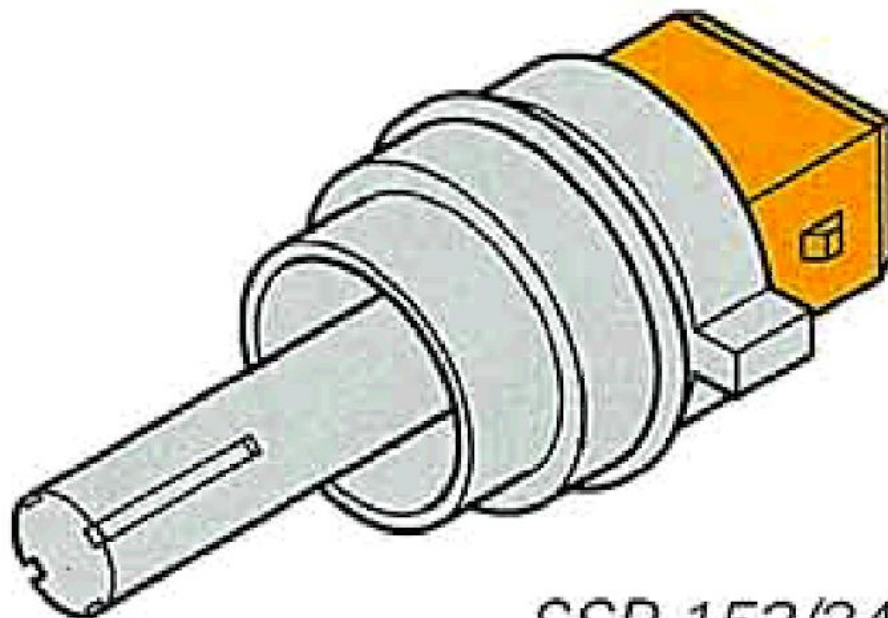

Датчик температуры засасываемого воздуха G72

SSP 153/34

11

12/21/202

1