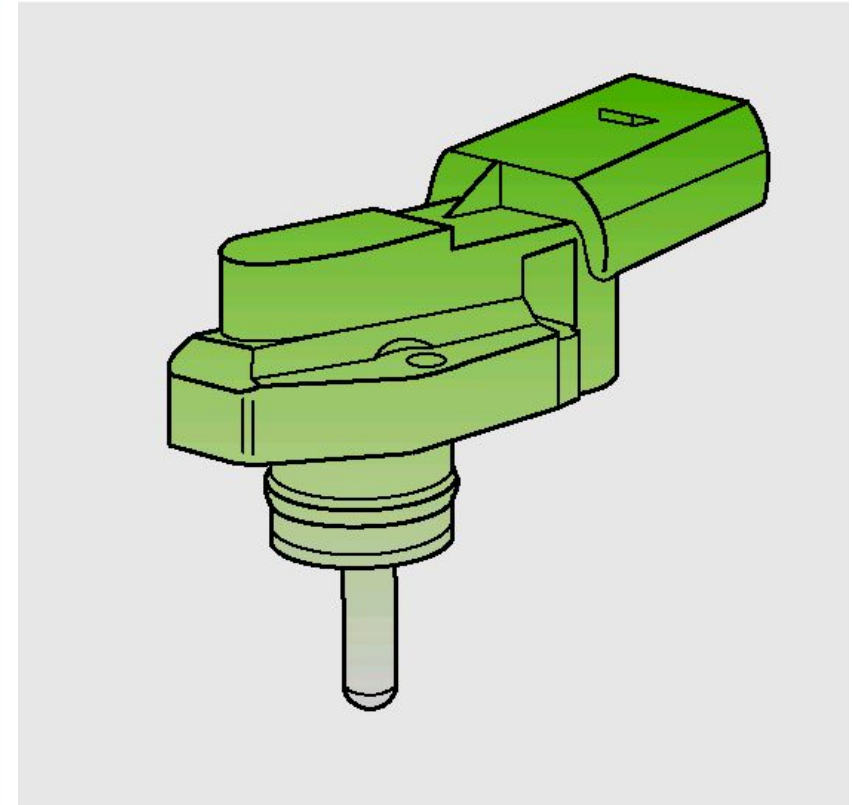

1

Датчик температуры засасываемого воздуха G72

SSP 153/34

11

12/21/202

1

Датчик температуры/ давления засасываемого воздуха G71/72

12/21/202