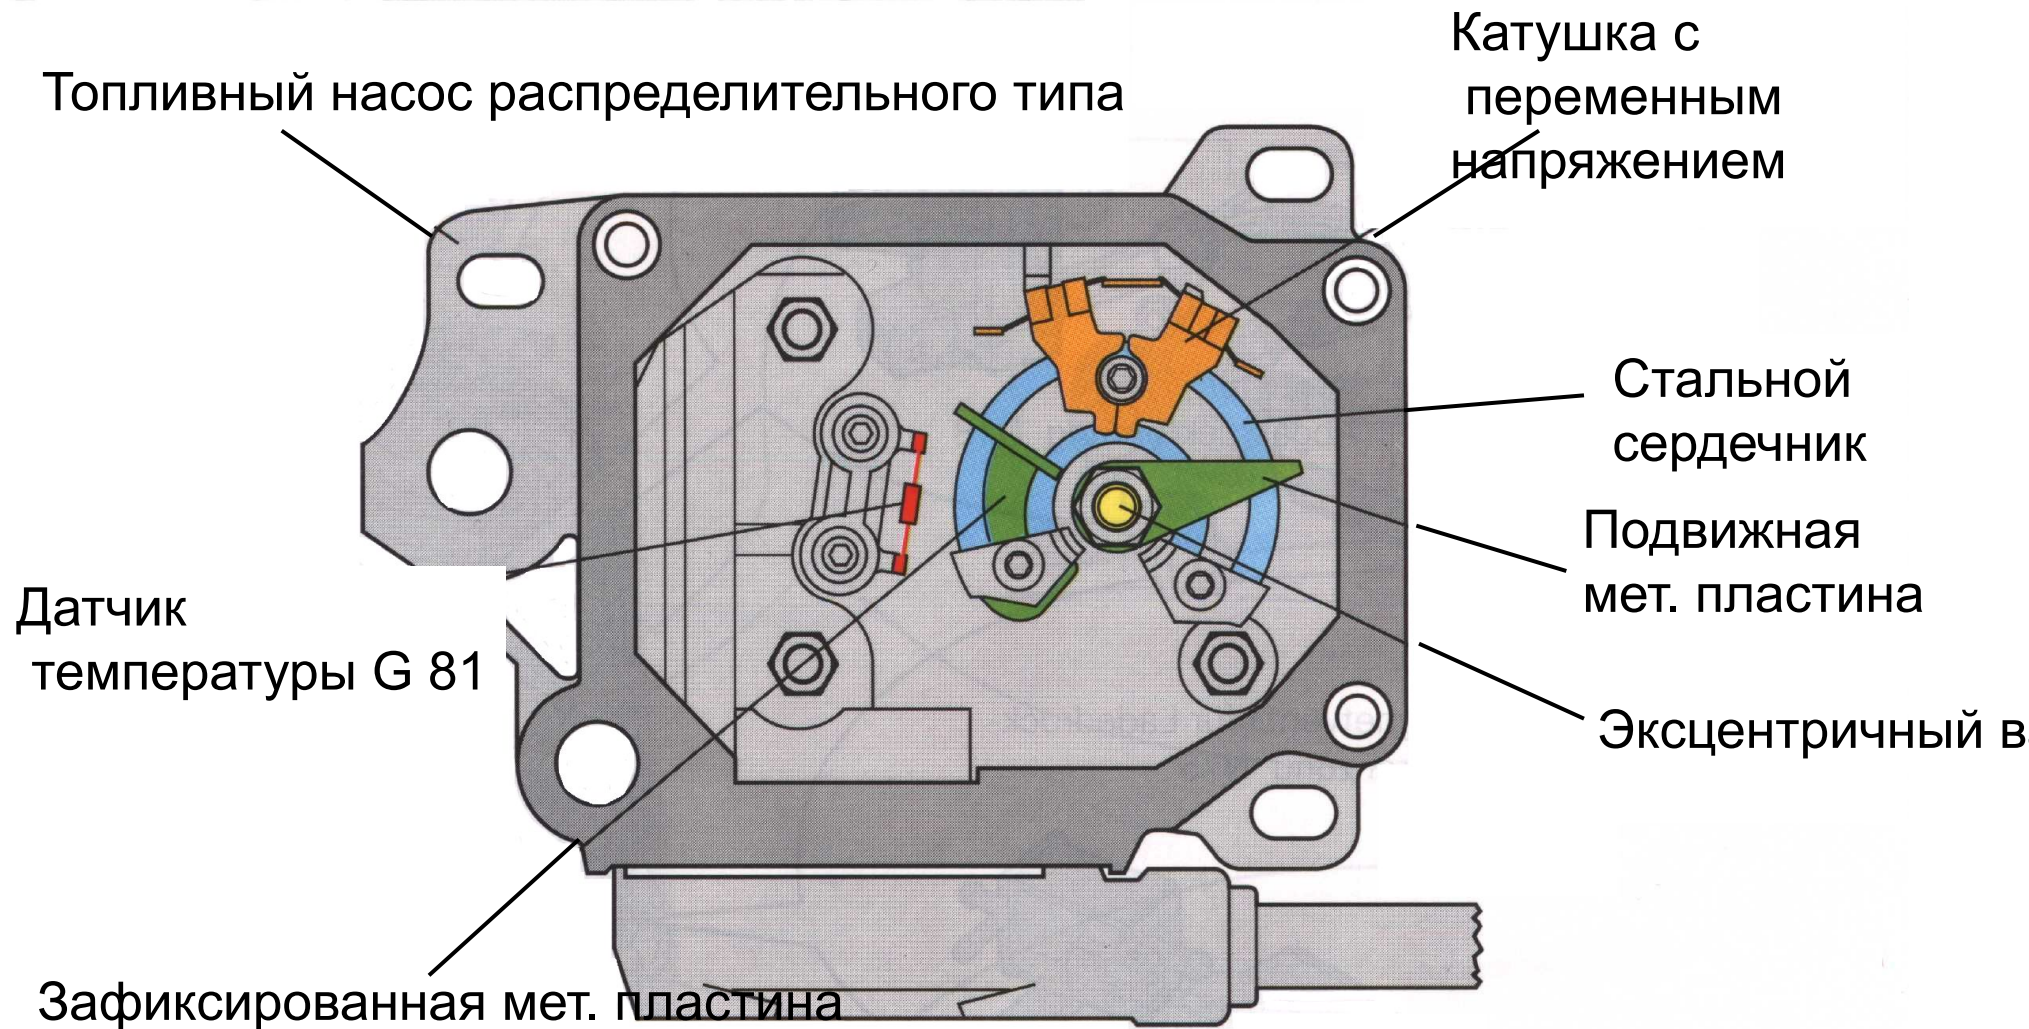

Датчик хода иглы G80

17

12/21/202

1

Контроль уровня воды

КОНТАКТЫ

ТОПЛИВО

Мигает контрольная лампа