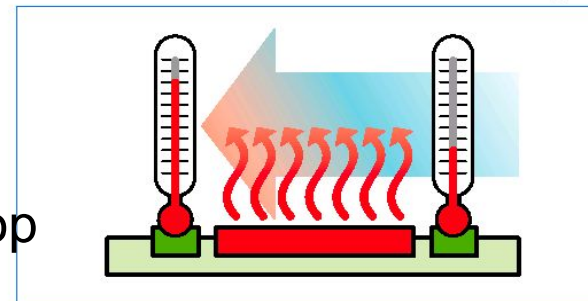

Напряжение сигнала
> 0 V < 5V

12/21/202

1

Расходомер воздуха

Нагревательный элемент

Температурный сенсор

195_042

195_043