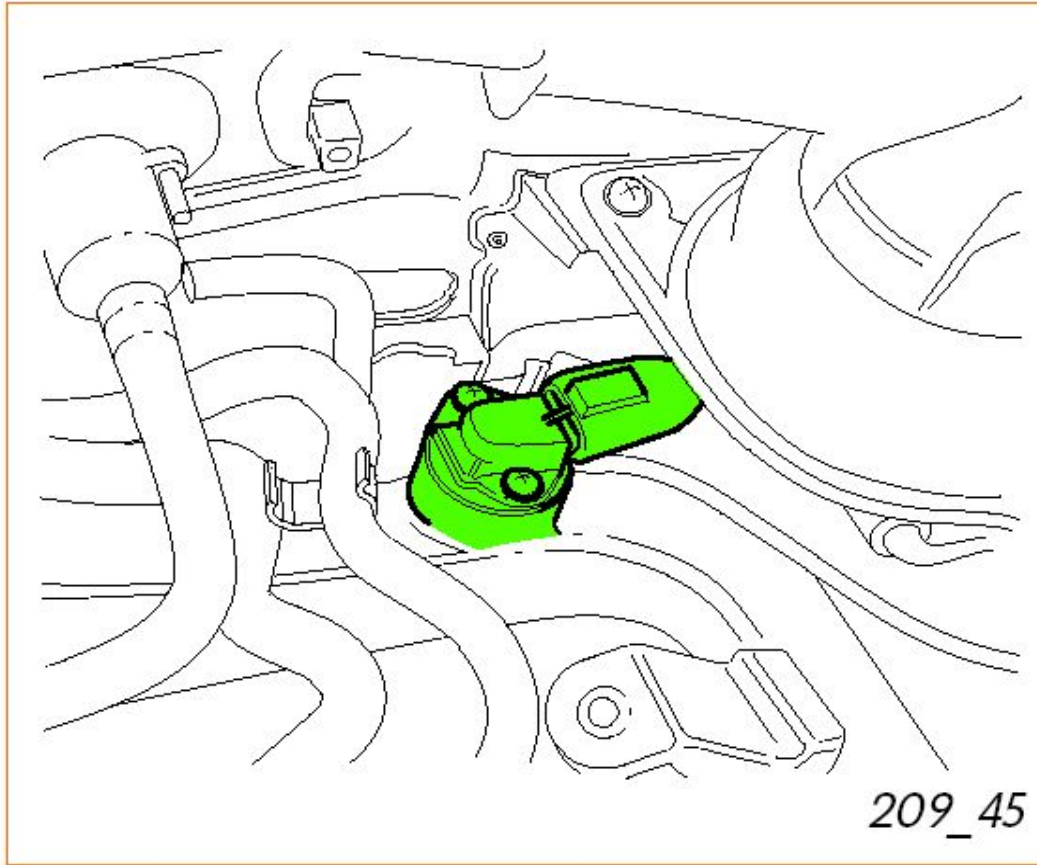

1

Датчик температуры засасываемого воздуха G72

SSP 153/34

11

12/21/202

1

Датчик температуры/ давления засасываемого воздуха G71/72

12/21/202