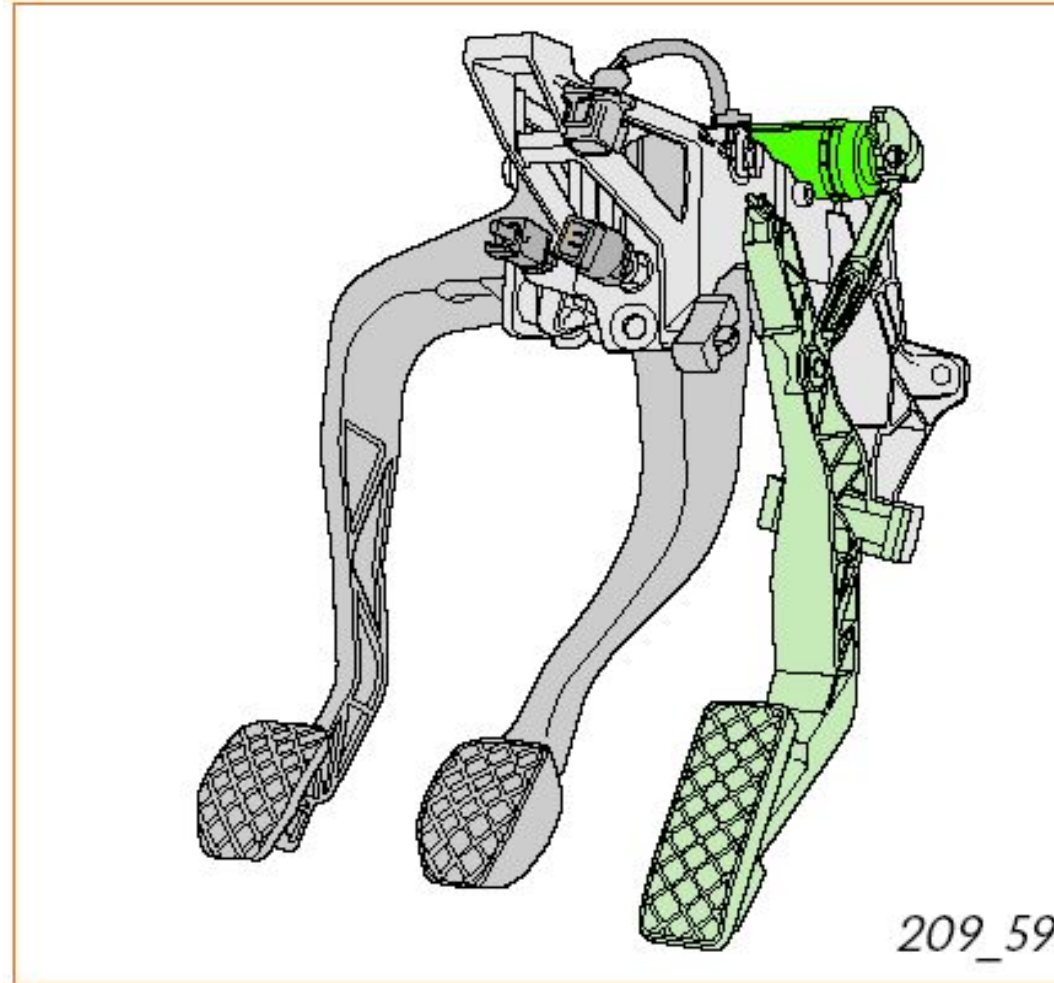

1

Датчик положения педали G79

12/21/202

1

Выключатель педали тормоза и стоп-сигнала F / F47

12/21/202

1

Датчик положения педали G79 с F8 и F60