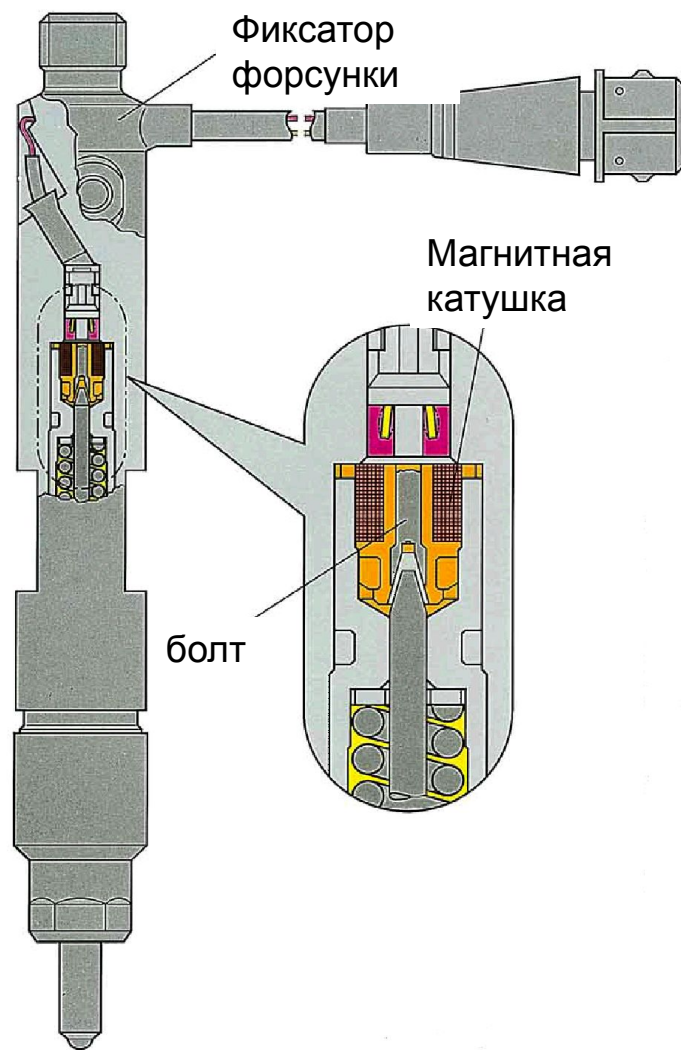

1

Датчик высоты F96

13

12/21/202

1

Датчик высоты F96

14

12/21/202

1

Температурный датчик охл.жидкости, топлива G81/62

SSP 153/14

SSP 153/15

15

12/21/202

1

Датчик хода регулятора G149

Датчик хода иглы G80

17

12/21/202

1

Контроль уровня воды

КОНТАКТЫ

ТОПЛИВО

Мигает контрольная лампа