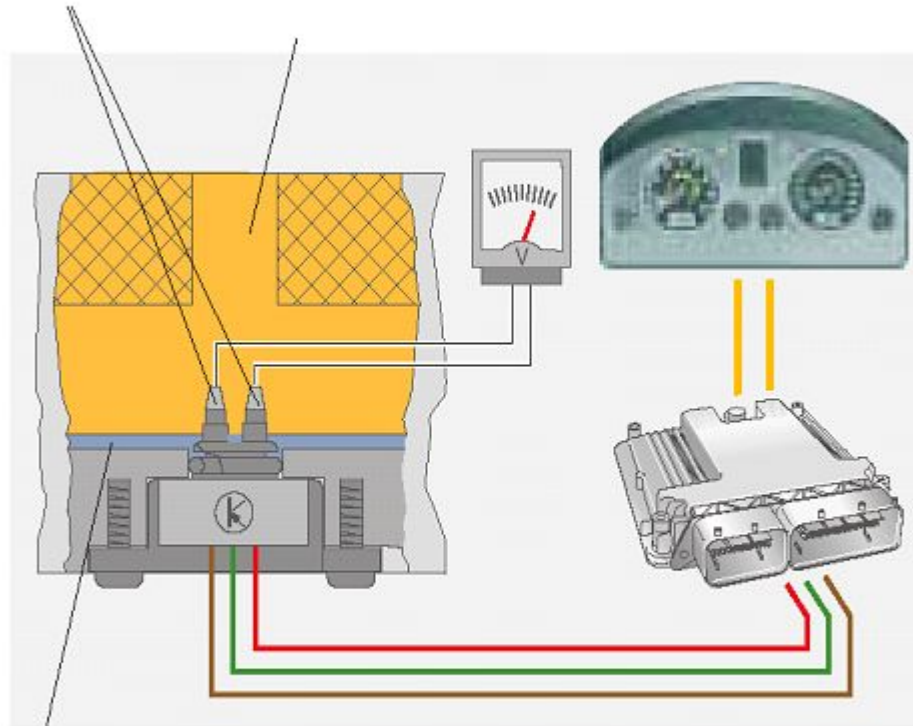

Датчик хода иглы G80

17

12/21/202

1

Контроль уровня воды

КОНТАКТЫ

ТОПЛИВО

Мигает контрольная лампа