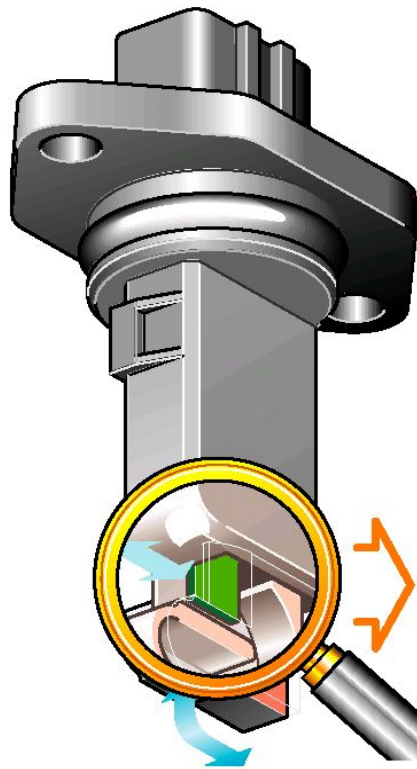

Датчик числа оборотов G28

12/21/202

1

Расходомер воздуха G70

12/21/202

1

G42 / G70

электроника
Измерительный канал

Напряжение сигнала
> 0 V < 5V

12/21/202

1

Расходомер воздуха

Нагревательный элемент

Температурный сенсор

195_042

195_043