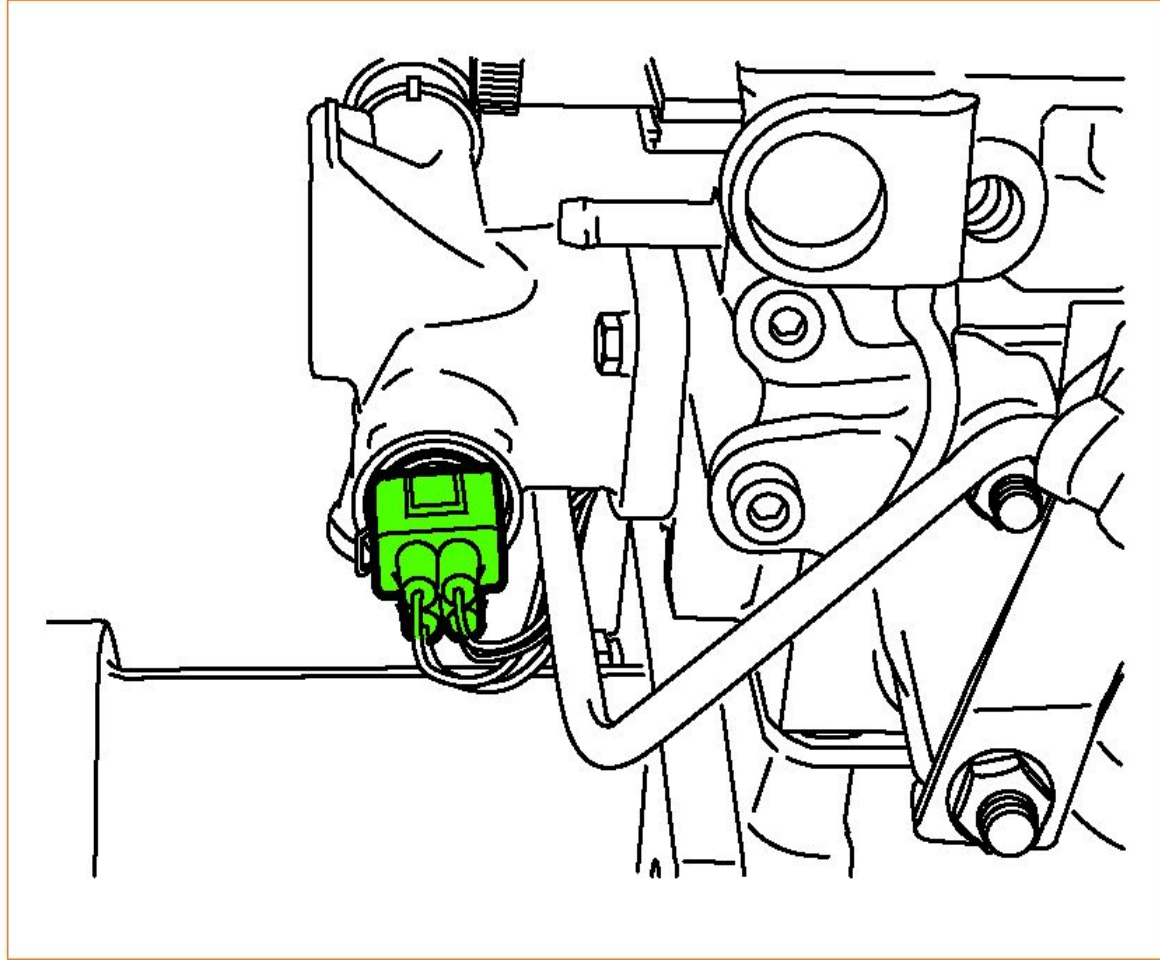

12/21/202

1

Выключатель педали сцепления F36

12/21/202

1

Датчик температуры охл. жидкости G62

10

12/21/202