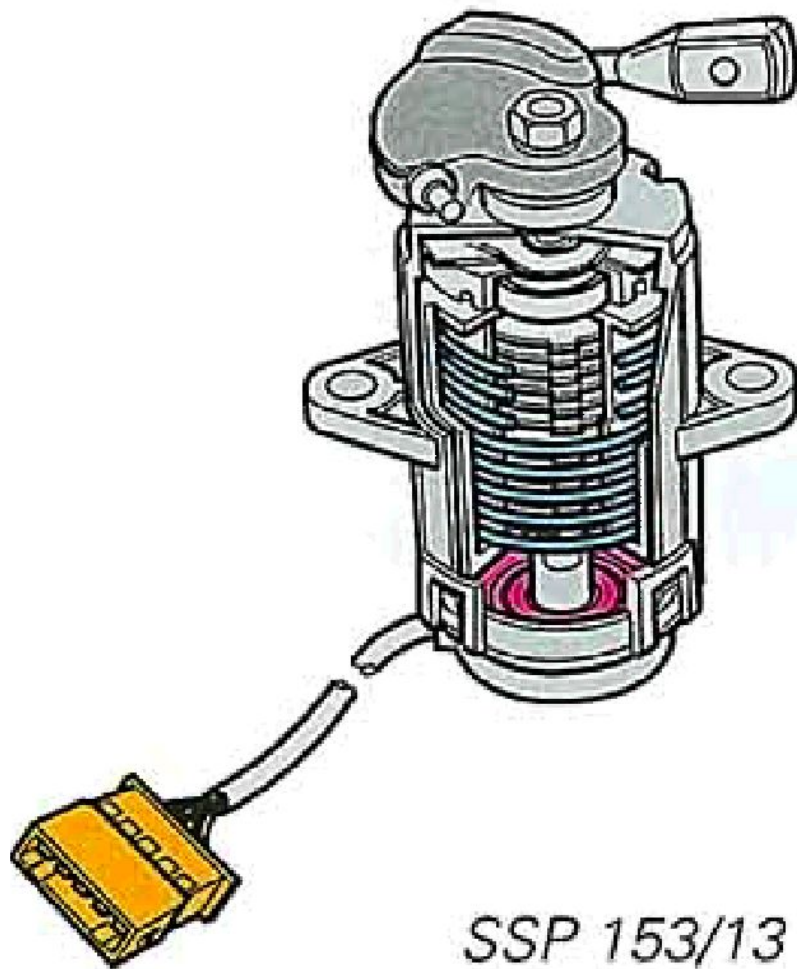

Датчик положения педали G79

12/21/202

1