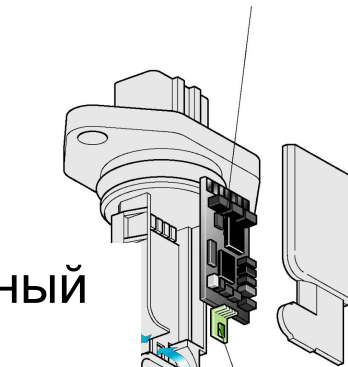

Датчик числа оборотов G28

12/21/202

1

Расходомер воздуха G70

12/21/202

1

G42 / G70

электроника
Измерительный канал

Напряжение сигнала
> 0 V < 5V

12/21/202

1

Расходомер воздуха

Нагревательный элемент

Температурный сенсор

195_042

195_043