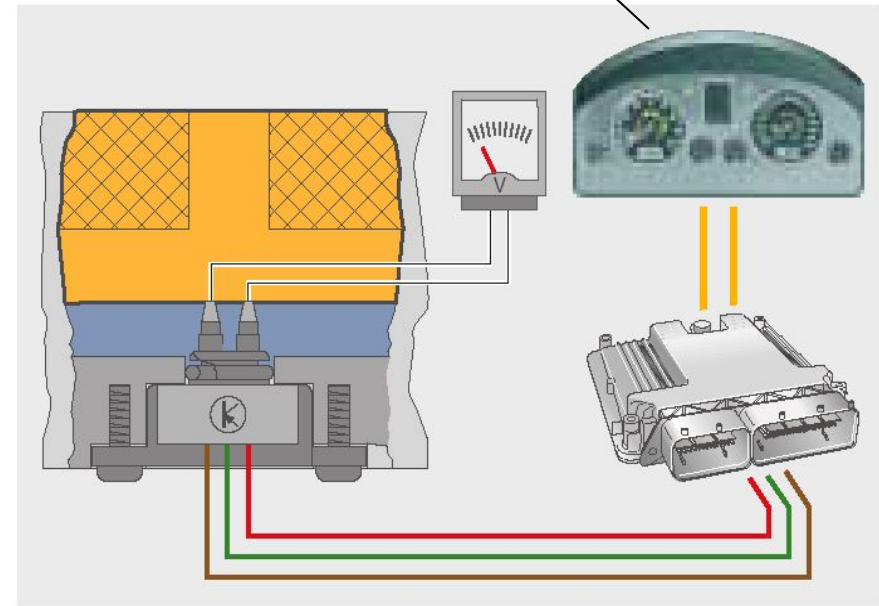

Датчик хода иглы G80

17

12/21/202

1

Контроль уровня воды

КОНТАКТЫ

ТОПЛИВО

Мигает контрольная лампа