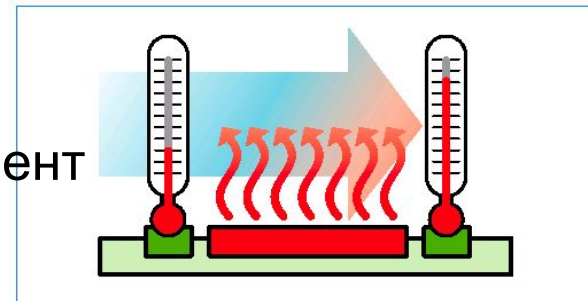

Напряжение сигнала
> 0 V < 5V

12/21/202

1

Расходомер воздуха

Нагревательный элемент

Температурный сенсор

195_042

195_043