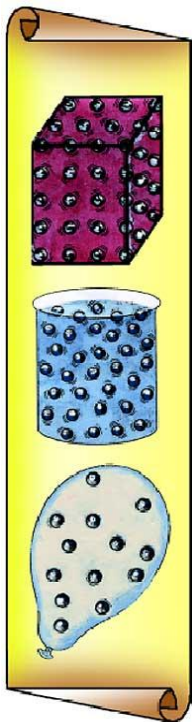

ФИЗИКА ВНУТРИ НАС

ИССЛЕДОВАТЕЛЬСКИЙ ПРОЕКТ

**Что лежит в основе
работы
организма человека?**

Интересные факты о человеке

- Поверхность легких - порядка 100 квадратных метров.
- Лейкоциты в организме человека живут 2-4 дня, а эритроциты - 3-4 месяца.
- Названия пальцев руки у французов: пус, индекс, мажор, анюлэр, орикюлэр.
- Каждый палец человека за время жизни сгибается примерно 25 миллионов раз.
- Размер сердца человека примерно равен величине его кулака. Вес сердца взрослого человека составляет 220-260 г.
- Площадь поверхности человеческих легких примерно равна площади теннисного корта.
- Правое легкое человека вмещает в себя больше воздуха, чем левое.
- Взрослый человек делает примерно 23 000 вдохов (и выдохов) в день.
- В позвоночнике человека 33 или 34 позвонка.
- Самая сильная мышца в человеческом организме - язык.
- При рождении в теле ребенка порядка 300 костей, во взрослом возрасте их остается всего 206.
- 36 800 000 - количество сердцебиений у человека за один год.
- Почти половина всех костей человека находятся в запястьях и ступнях.

А знаешь ли ты физику?

Простые механизмы

- Что такое деформация?
- Какие виды деформации существуют?
- Что такое предел и запас прочности материалов?
- Что такое рычаг?
- В чем состоит правило равновесия рычага?

Гидромеханика

- Что такое давление?
- От чего зависит давление в жидкости?
- В чем заключается закон Бернулли?
- В чем заключается принцип действия водяных насосов?

Теория строения вещества

- Как устроено вещество?
- В каких состояниях оно бывает?