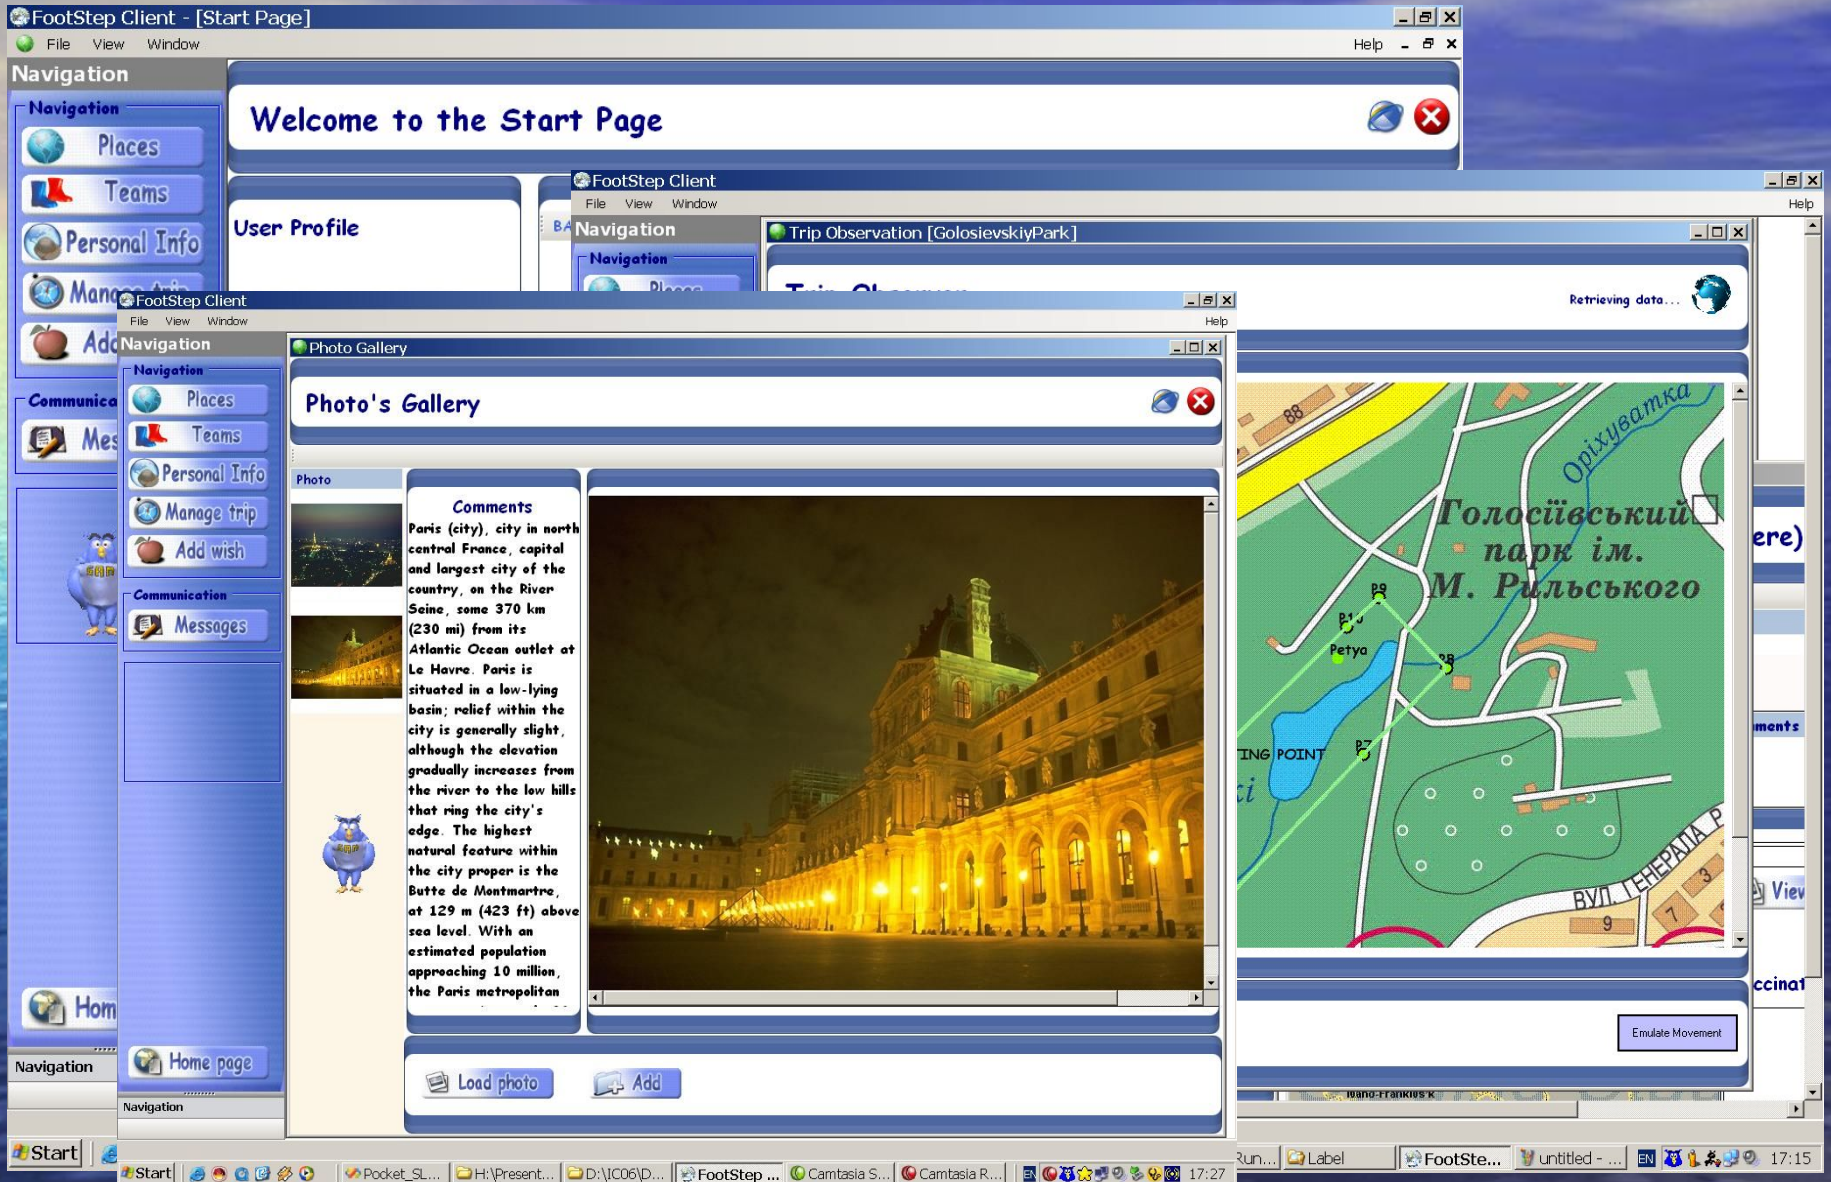

Desktop / Laptop Application