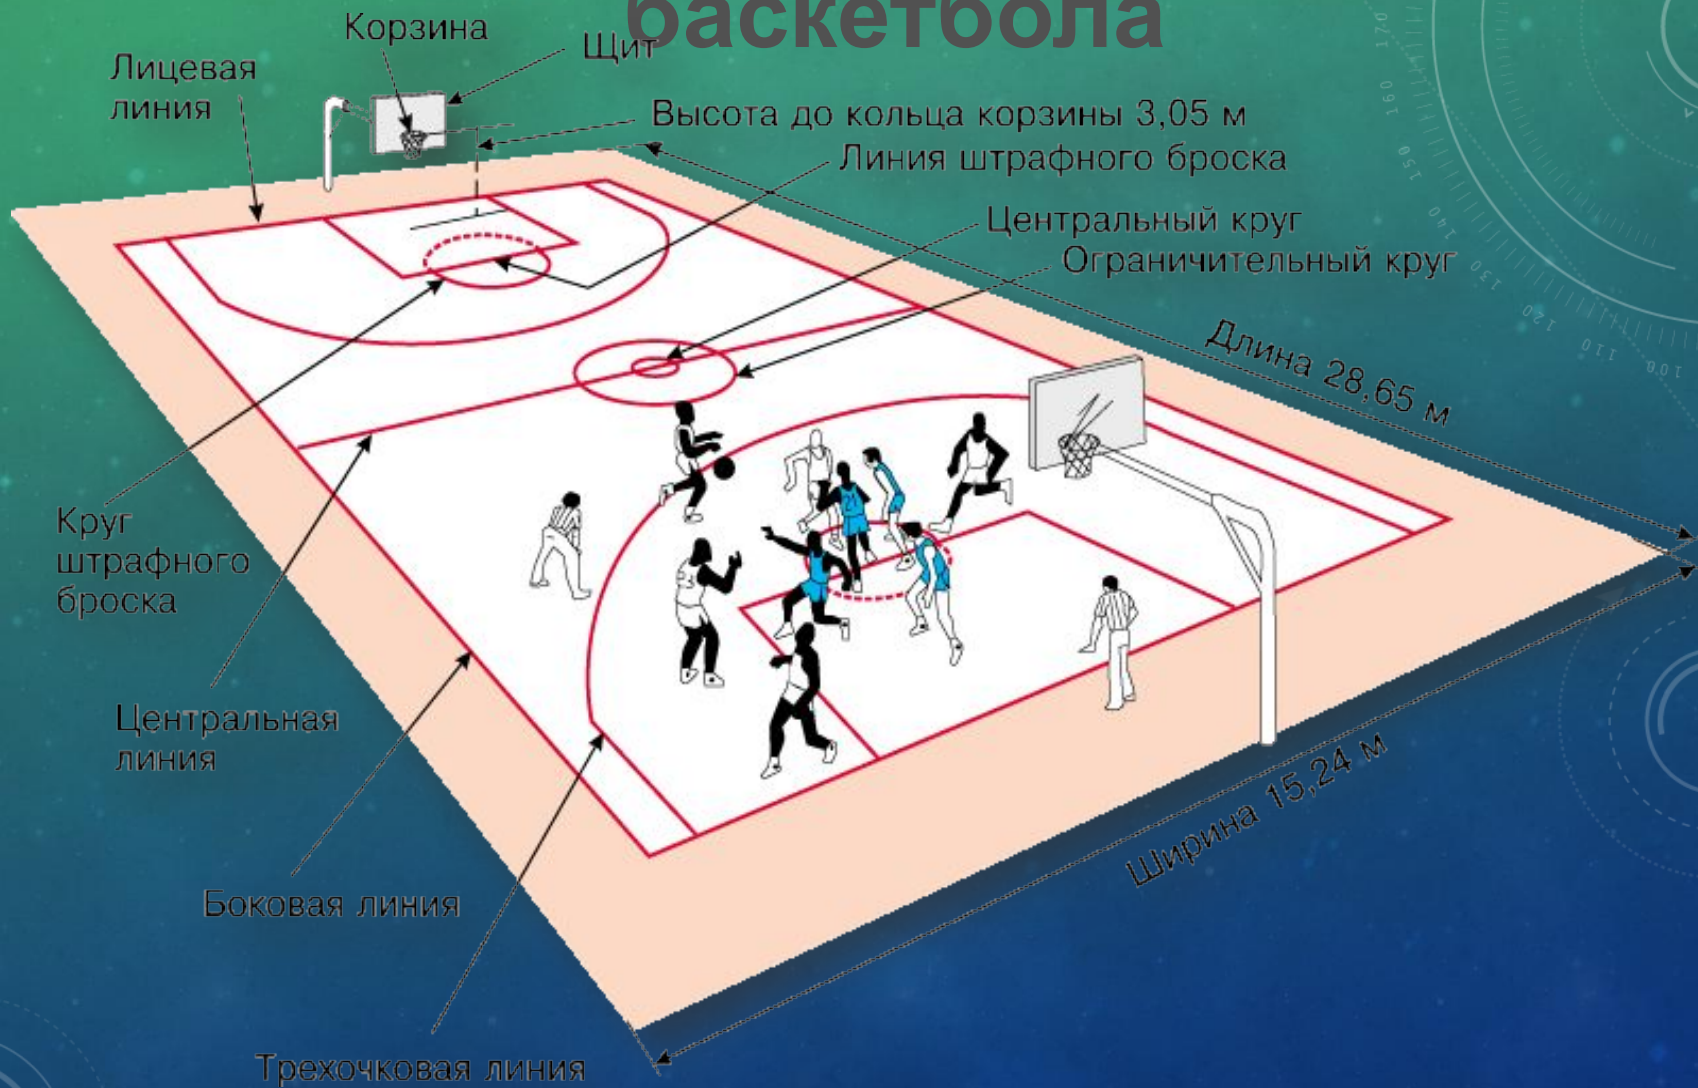

Площадка для баскетбола