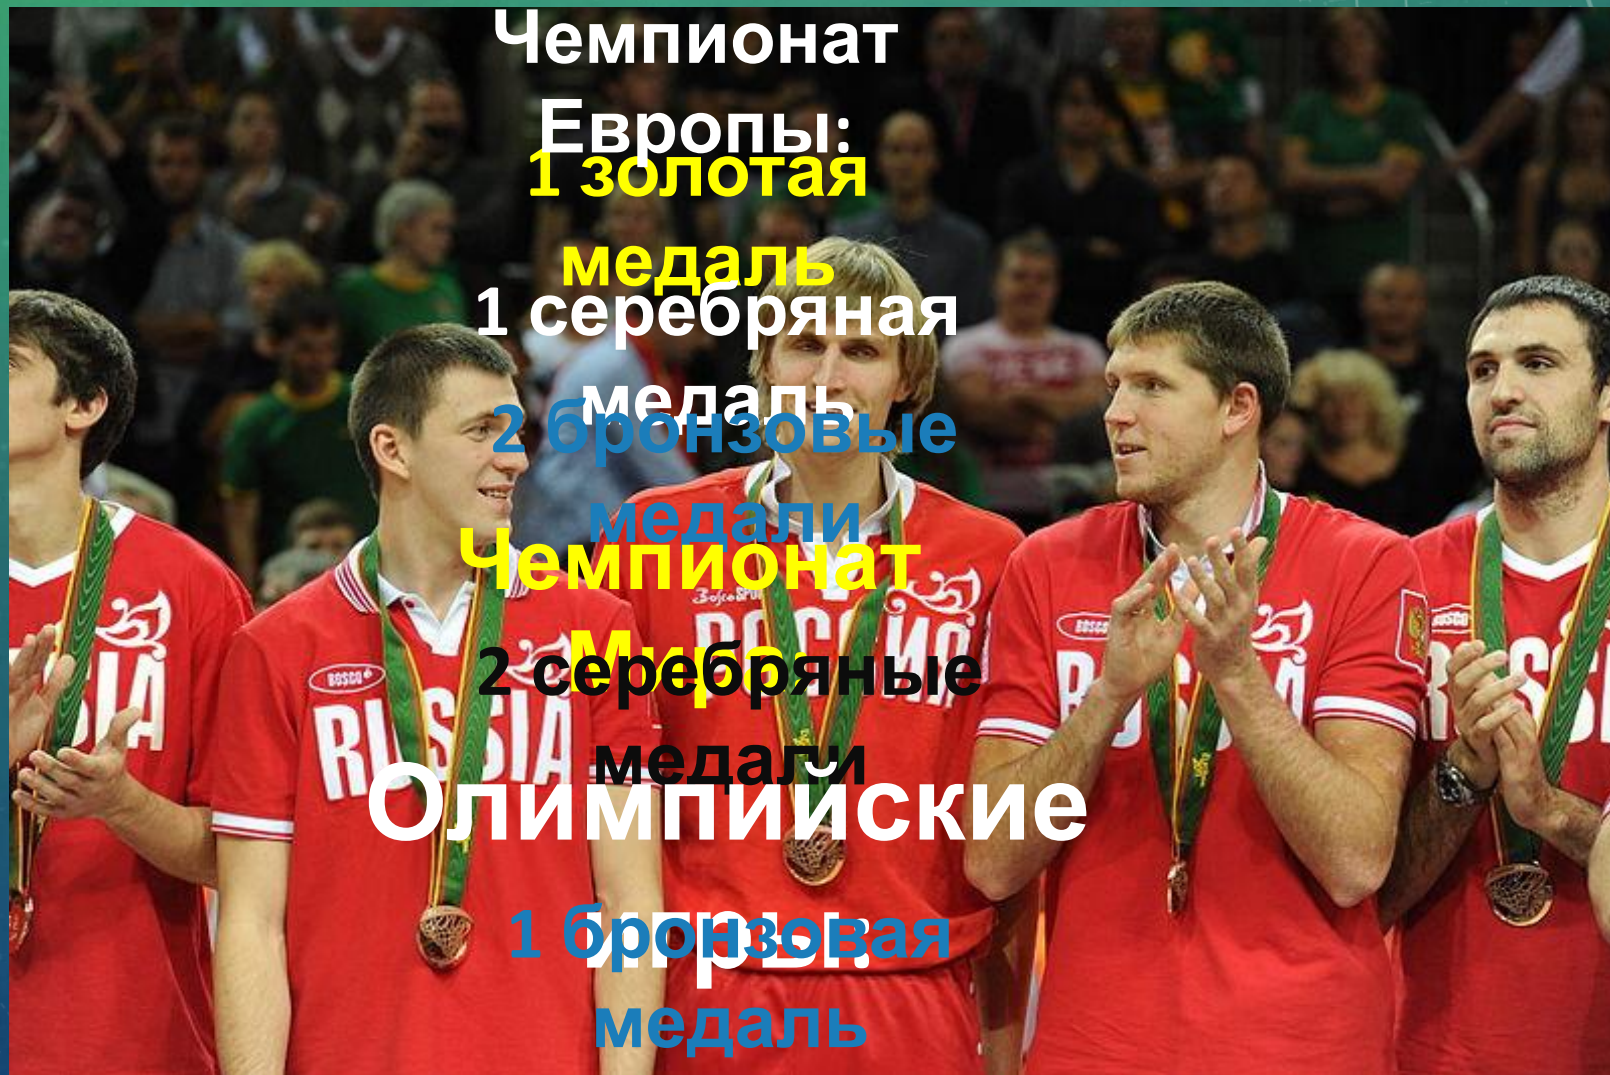

Мужская сборная России:

Чемпионат

Европы:

1 золотая

медаль

1 серебряная

медаль

2 бронзовые

медали

Чемпионат

2 серебряные

медали

Олимпийские

1 бронзовая

медаль

Лондон -2012