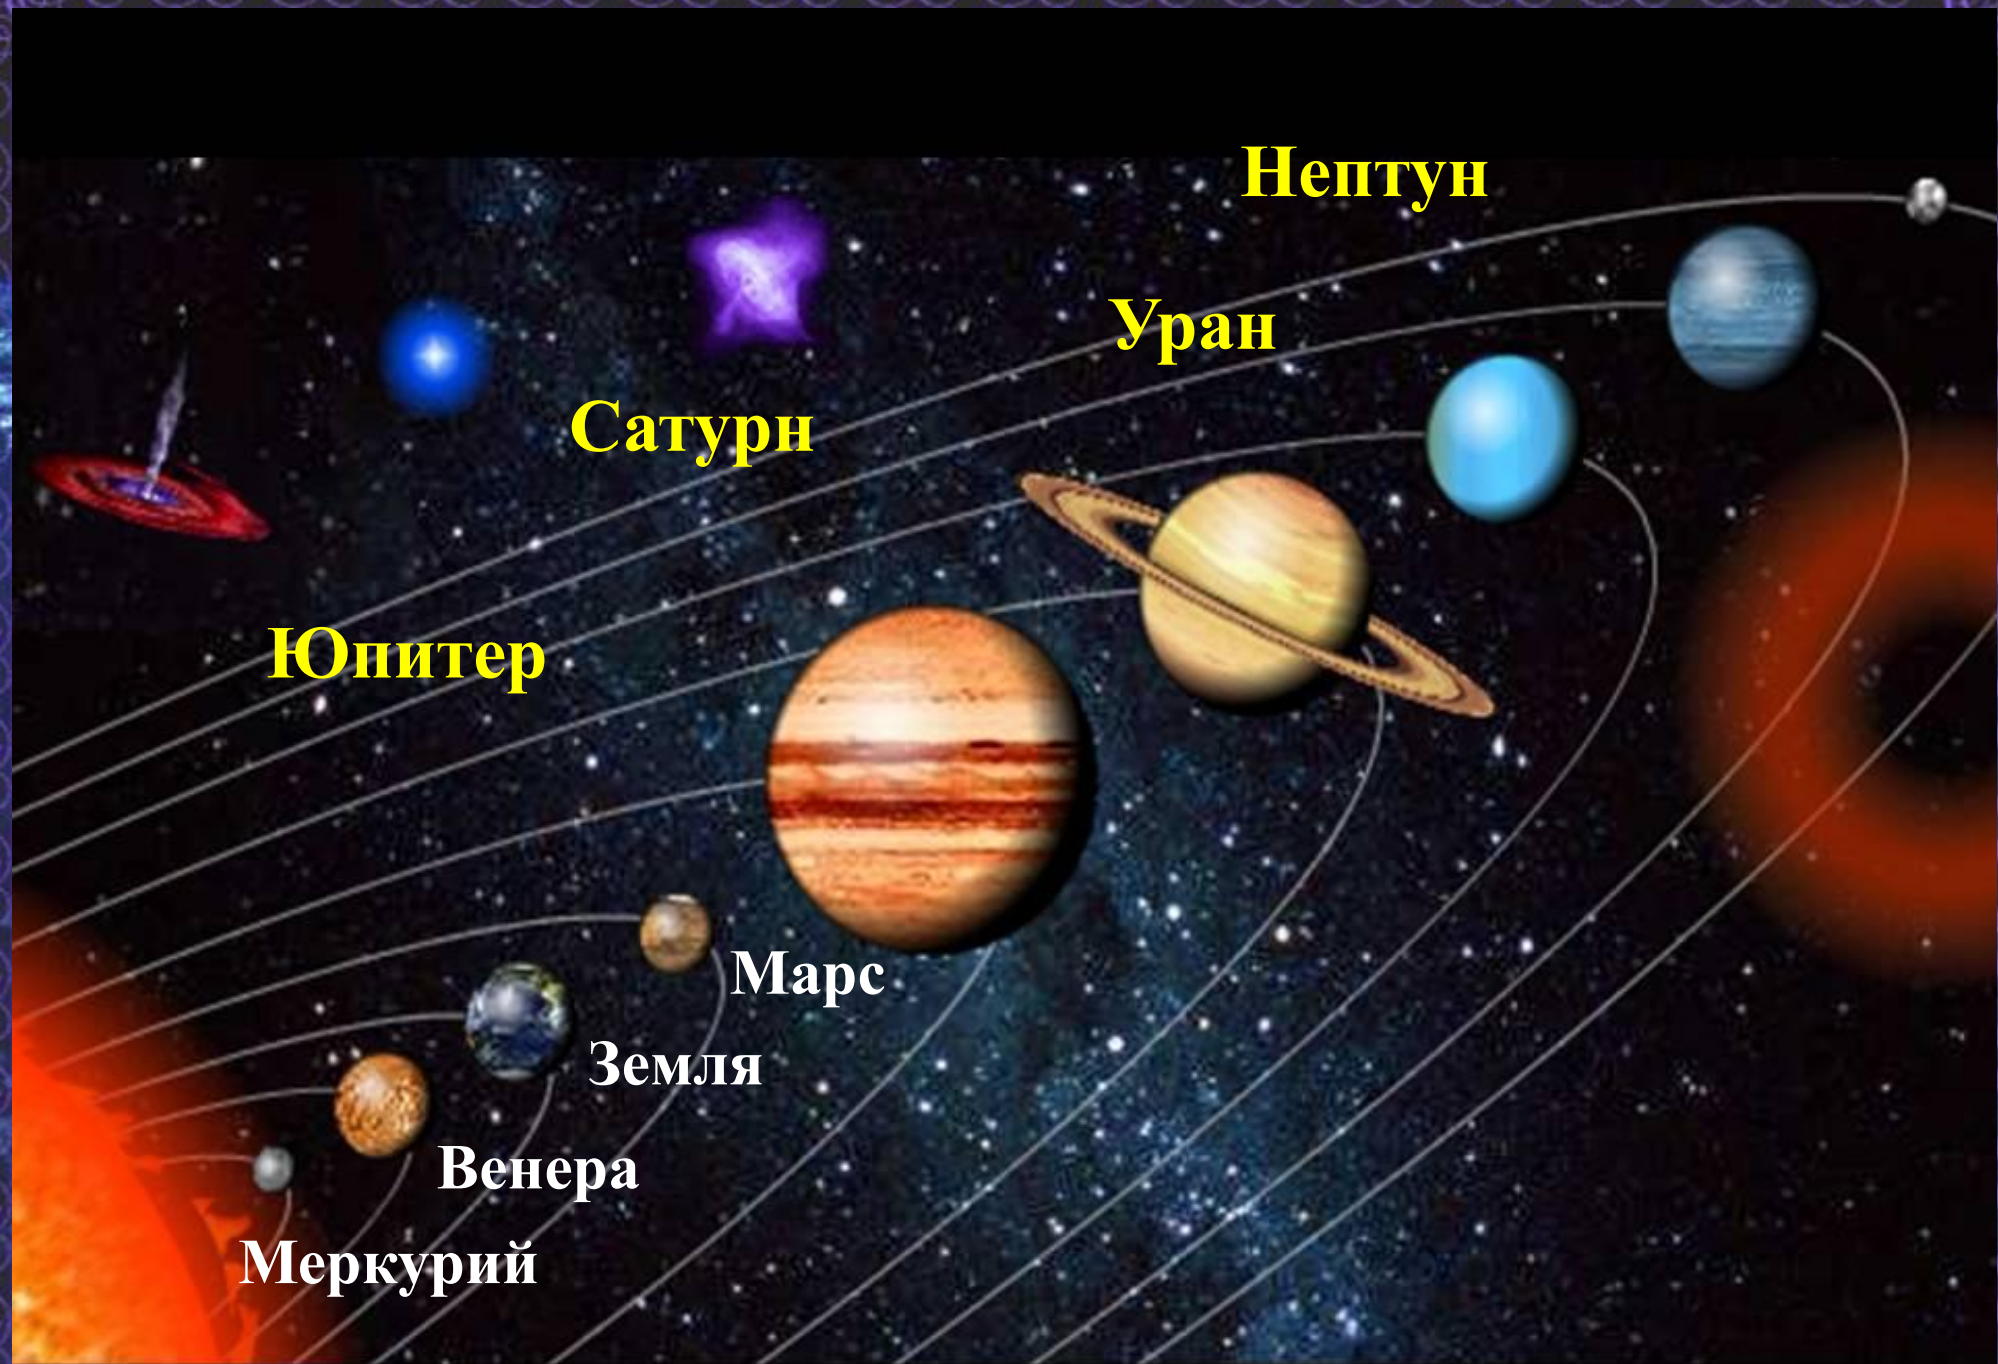

Меркурий

Венера

Земля

Марс

Юпитер

Сатурн

Уран

Нептун