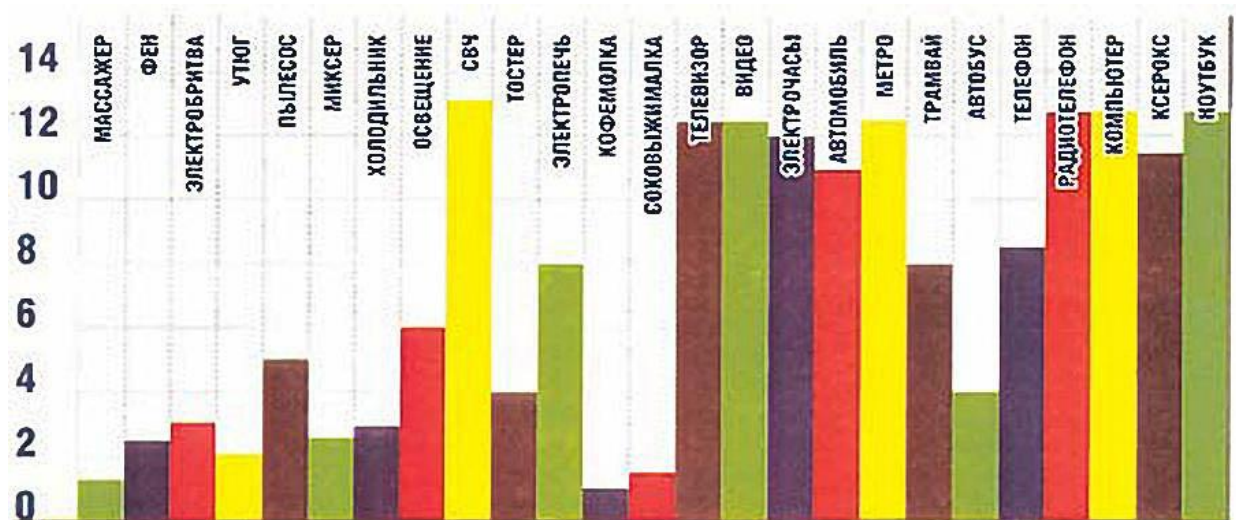

Влияние магнитного поля Земли на живые организмы и здоровье человека.

12.11.10-13.11.10	14.11.10-15.11.10	16.11.10-17.11.10
18.11.10-19.11.10	20.11.10-21.11.10	22.11.10-23.11.10
24.11.10-25.11.10	26.11.10-27.11.10	28.11.10-29.11.10

Соответствие цвета и самочувствия людей

Очень спокойное	Ухудшенное (буря)
Спокойное	Умеренно ухудшенное (Буря+)
Среднее	Сильно ухудшенное (буря++)
Неустойчивое состояние (слабая буря)	Опасное (буря+++)

1). Октябрь:

2). Ноябрь:

ЭЛЕКТРОМАГНИТНОЕ ИЗЛУЧЕНИЕ В БЫТУ.

Прибор для измерения электромагнитных полей бытовых приборов:

Прибор для измерения магнитных полей в промышленных масштабах:

- Вывод: Электромагнитные поля глазом не увидишь, ухом не услышишь. Но в последнее время все больше ученых исследуют источники электромагнитного излучения. Современные приборы вызывают новый, своеобразный вид аллергии - на излучение. Справиться с их вредоносным воздействием иммунитет не может - растет заболеваемость непонятной природы, лечение оказывается неэффективным.

График «Влияние на человека магнитных полей некоторых электроприборов».

СОВЕТЫ ВРАЧА ИЗ «ЦЕНТРА МАТЕРИ И РЕБЁНКА»

- Решение: Выключать из розеток приборы, которые мы не используем. Убрать из спальни телевизор, компьютер