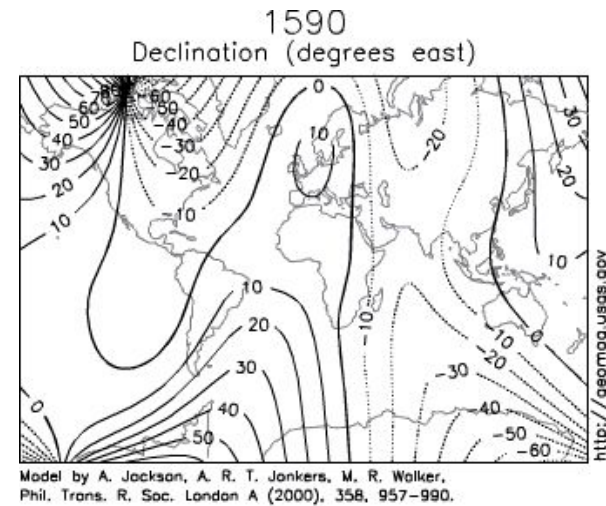

☐ **Солнце. Электромагнитное излучение в 2010 году.**

☐ В связи с тем, что на ноябрь прошлого года пришёлся один из крупнейших в этом году всплесков солнечной активности, продолжавшийся со 2 по 8 ноября, как раз во время наших исследований, который породил более десяти рентгеновских вспышек, мы решили разобраться и найти подробную информацию о том, как же это солнечное электромагнитное излучение повлияло на геомагнитную ситуацию на Земле.

Данные спутников GOES по рентгеновским вспышкам