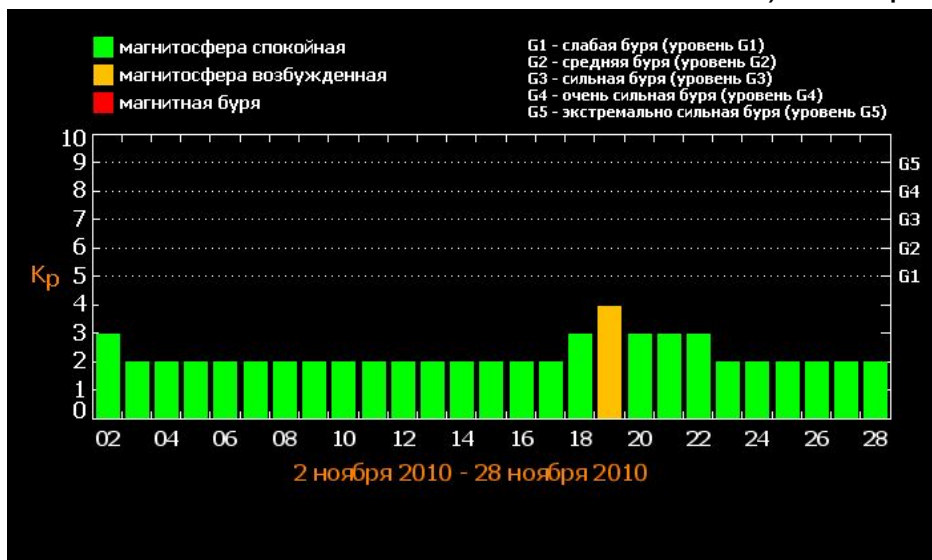

12.11.10-13.11.10	14.11.10-15.11.10	16.11.10-17.11.10
18.11.10-19.11.10	20.11.10-21.11.10	22.11.10-23.11.10
24.11.10-25.11.10	26.11.10-27.11.10	28.11.10-29.11.10

Соответствие цвета и самочувствия людей

Очень спокойное	Ухудшенное (буря)
Спокойное	Умеренно ухудшенное (Буря+)
Среднее	Сильно ухудшенное (буря++)
Неустойчивое состояние (слабая буря)	Опасное (буря+++)

1). Октябрь:

2). Ноябрь: