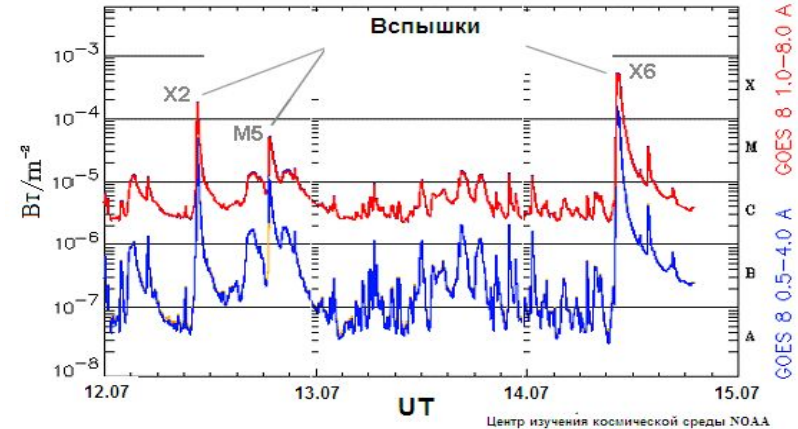

☐ **Солнце. Электромагнитное излучение в 2010 году.**

☐ В связи с тем, что на ноябрь прошлого года пришёлся один из крупнейших в этом году всплесков солнечной активности, продолжавшийся со 2 по 8 ноября, как раз во время наших исследований, который породил более десяти рентгеновских вспышек, мы решили разобраться и найти подробную информацию о том, как же это солнечное электромагнитное излучение повлияло на геомагнитную ситуацию на Земле.

Данные спутников GOES по рентгеновским вспышкам