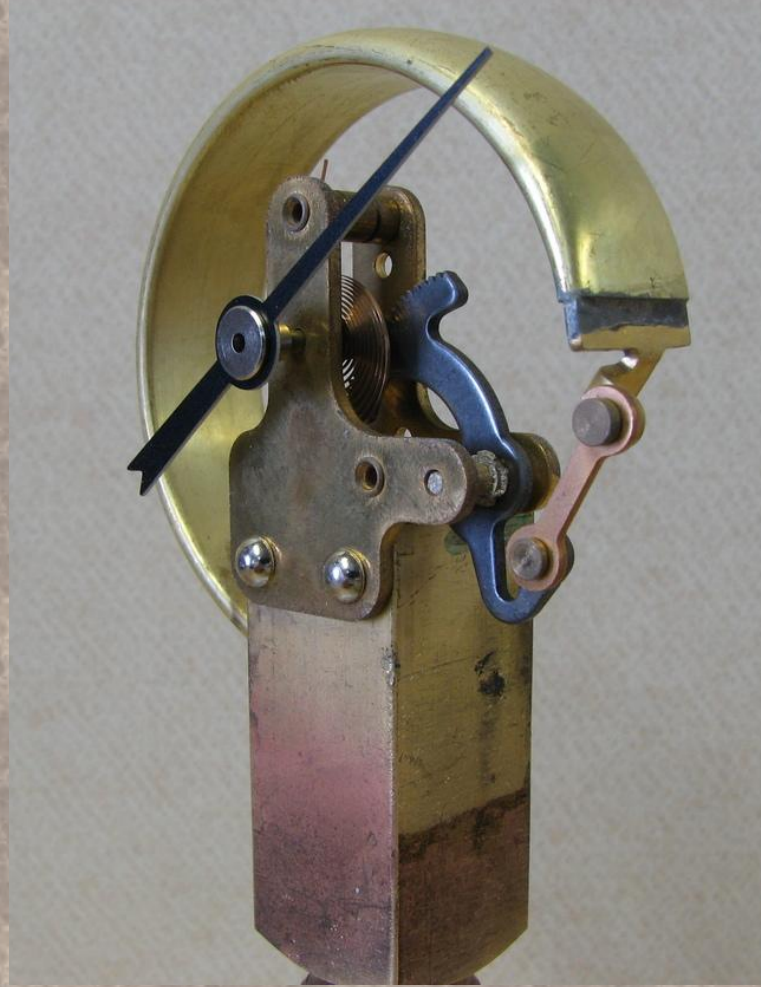

**Измерение
давления.**

Насос.

Гидравлически

й процесс

**Манометр – прибор
для измерения
давления, которое
значительно выше
или ниже
атмосферного.**

Манометр

Открытый
жидкостный
манометр

Манометрически е трубки

Манометр

Устройство
манометра

В любом манометре обязательно есть трубка

Манометры для высоких давлений

Медицинские манометры - тонометры

Гидравлический пресс

Гидравлический пресс

$$P_1 = P_2$$