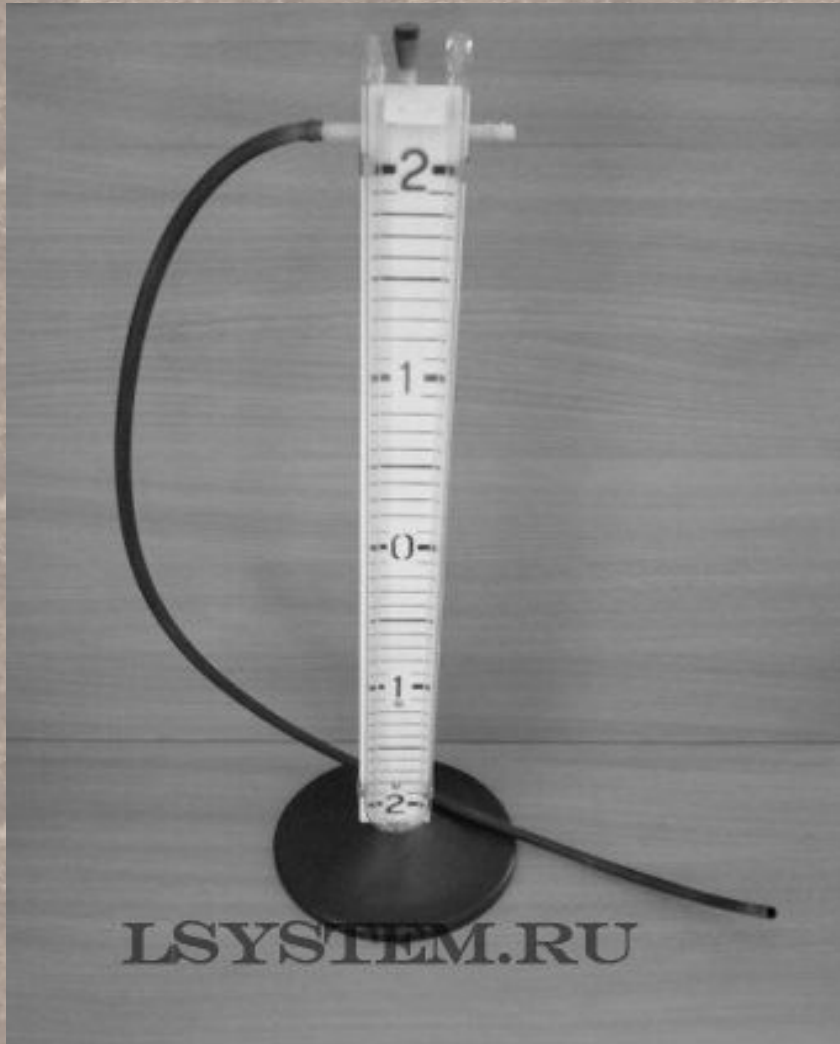

**Измерение
давления.**

Насос.

**Гидравлически
й процесс**

**Манометр – прибор
для измерения
давления, которое
значительно выше
или ниже
атмосферного.**

Манометр

Открытый
жидкостный
манометр

Манометрически е трубки

Манометр

Устройство
манометра

В любом манометре обязательно есть трубка

Манометры для высоких давлений

Медицинские манометры - тонометры

Гидравлический пресс

Гидравлический пресс

$$P_1 = P_2$$