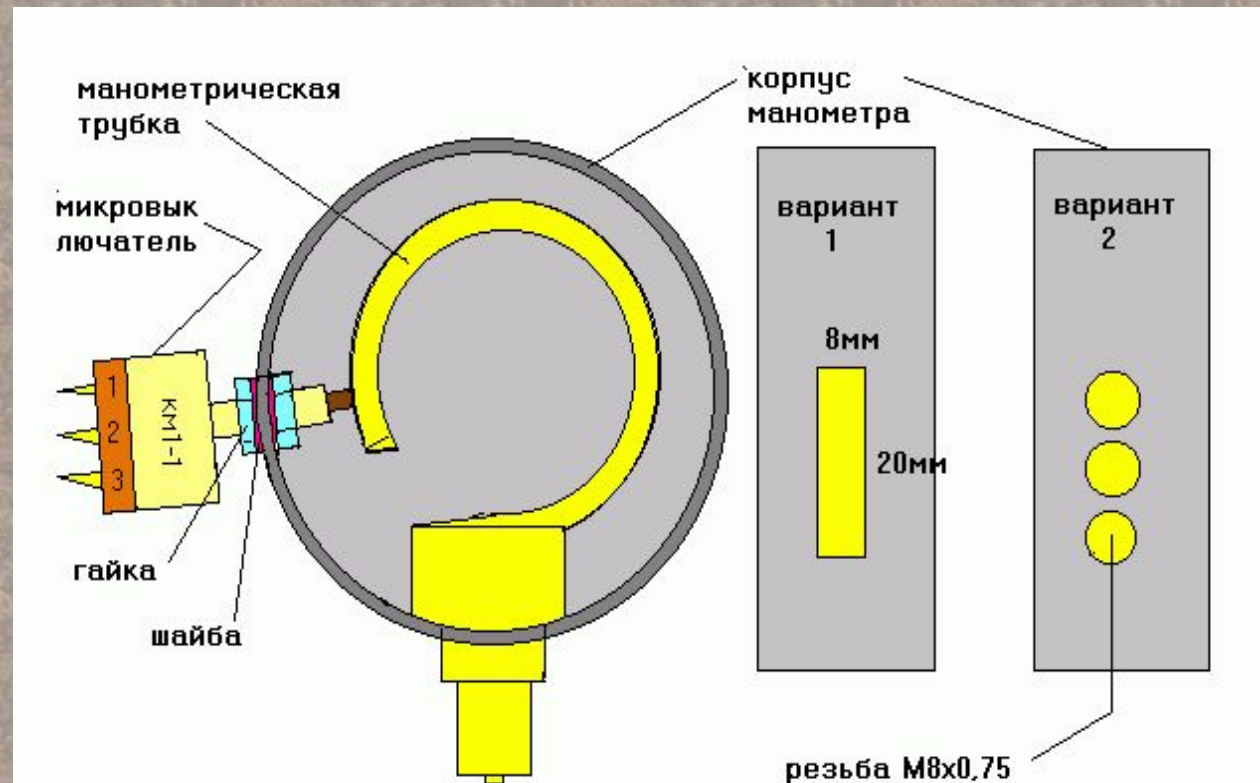

**Измерение
давления.**

Насос.

**Гидравлически
й процесс**

**Манометр – прибор
для измерения
давления, которое
значительно выше
или ниже
атмосферного.**

Манометр

Открытый
жидкостный
манометр

Манометрически е трубки

Манометр

Устройство
манометра

В любом манометре обязательно есть трубка

Манометры для высоких давлений

Медицинские манометры - тонометры

Гидравлический пресс

Гидравлический пресс

$$P_1 = P_2$$