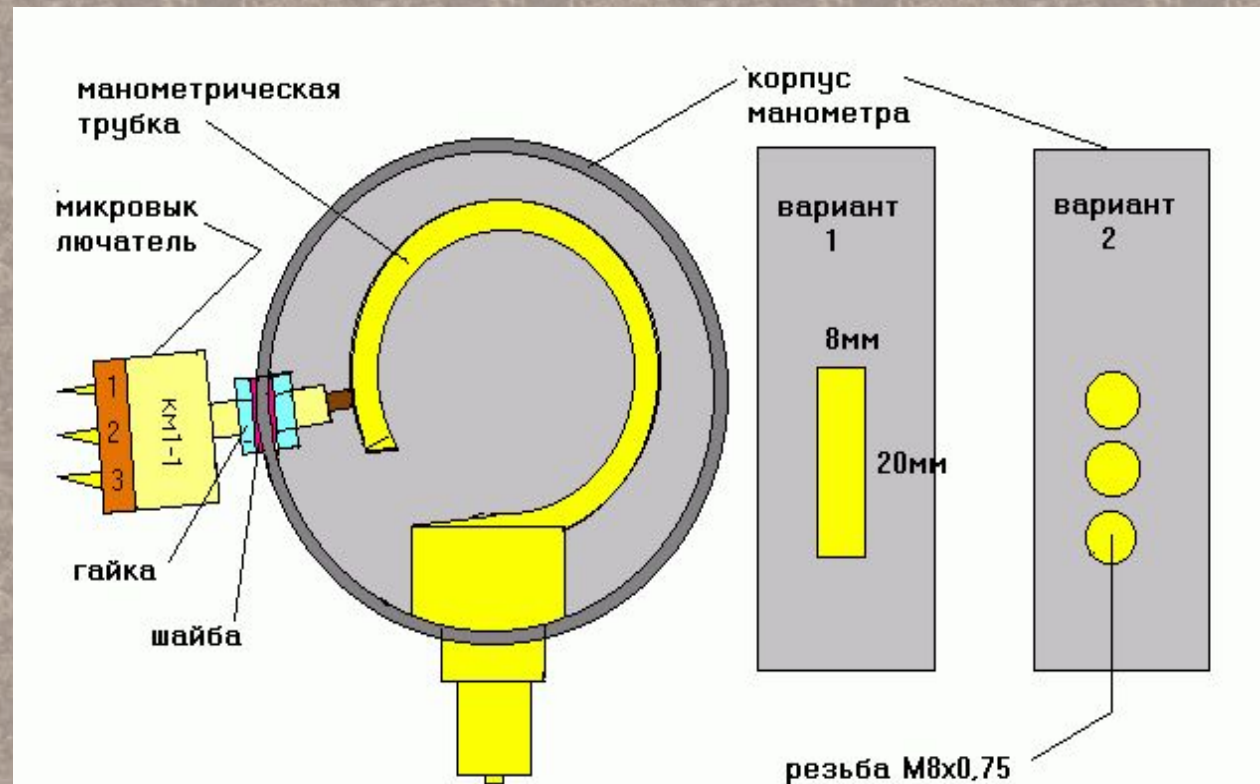

**Измерение
давления.**

Насос.

**Гидравлически
й процесс**

**Манометр – прибор
для измерения
давления, которое
значительно выше
или ниже
атмосферного.**

Манометр

Открытый
жидкостный
манометр

Манометрически е трубки

Манометр

Устройство
манометра

В любом манометре обязательно есть трубка

Манометры для высоких давлений

Медицинские манометры - тонометры

Гидравлический пресс

Гидравлический пресс

$$P_1 = P_2$$