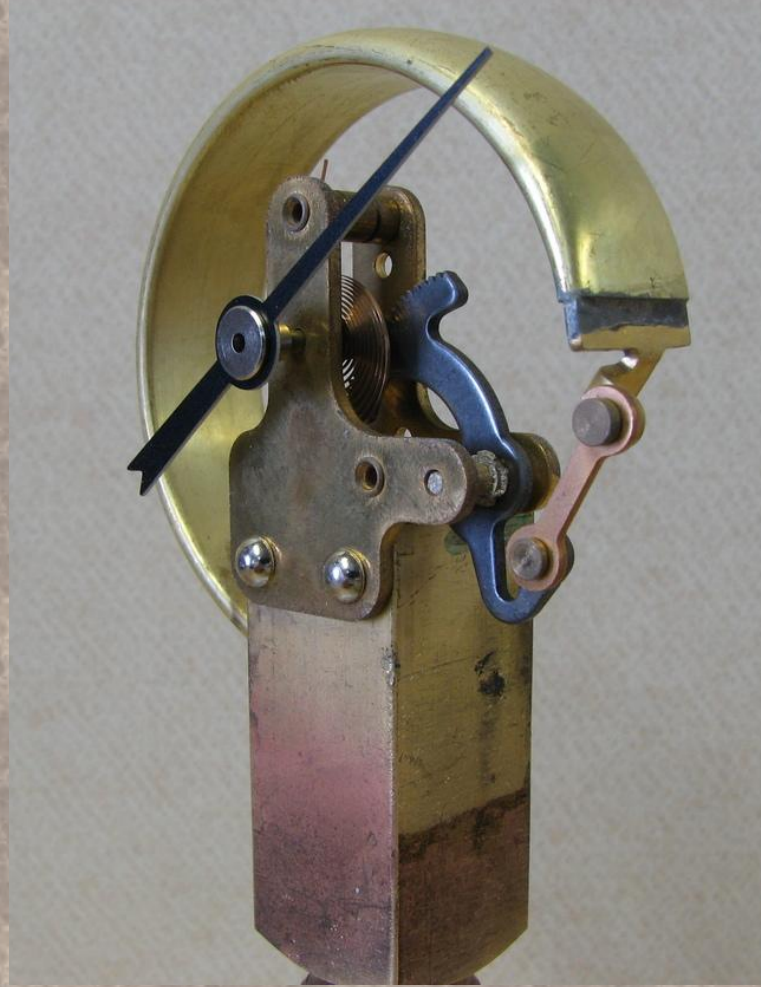

**Измерение
давления.**

Насос.

**Гидравлически
й процесс**

**Манометр – прибор
для измерения
давления, которое
значительно выше
или ниже
атмосферного.**

Манометр

Открытый
жидкостный
манометр

Манометрически е трубки

Манометр

Устройство
манометра

В любом манометре обязательно есть трубка

Манометры для высоких давлений

Медицинские манометры - тонометры

Гидравлический пресс

Гидравлический пресс

$$P_1 = P_2$$