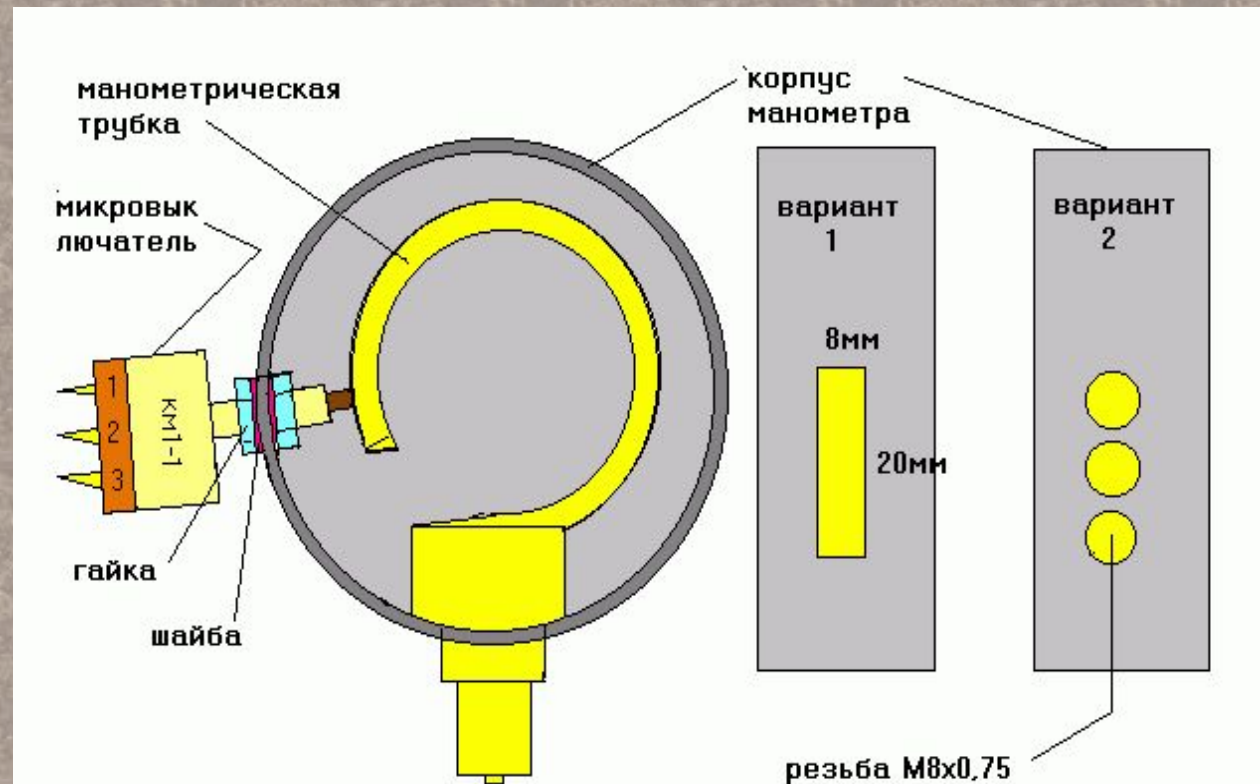

**Измерение
давления.**

Насос.

Гидравлически

й процесс

**Манометр – прибор
для измерения
давления, которое
значительно выше
или ниже
атмосферного.**

Манометр

Открытый
жидкостный
манометр

Манометрически е трубки

Манометр

Устройство
манометра

В любом манометре обязательно есть трубка

Манометры для высоких давлений

Медицинские манометры - тонометры

Гидравлический пресс

Гидравлический пресс

$$P_1 = P_2$$