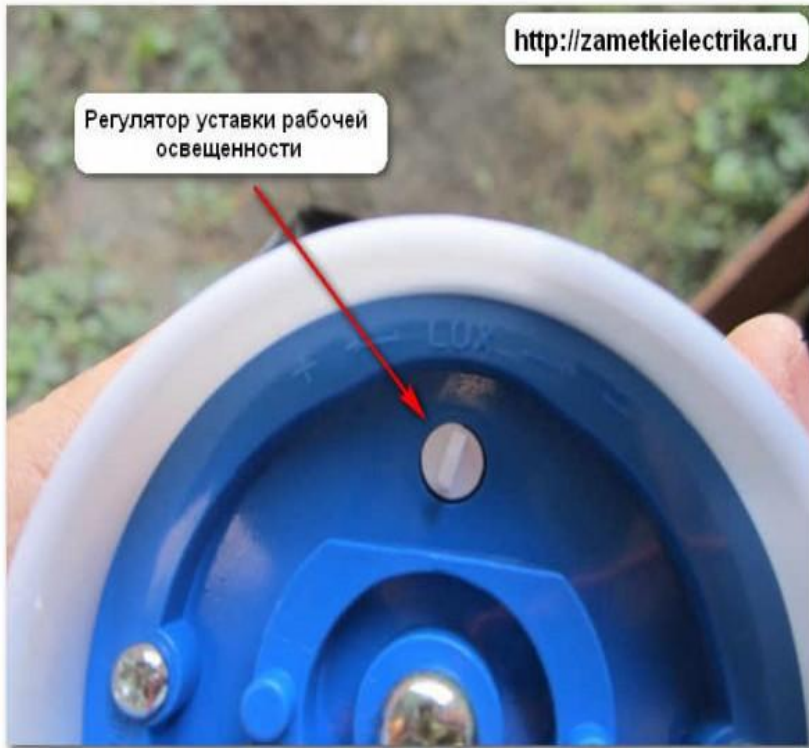

Лабораторная работа
«Сборка схемы автоматического
управления трехфазным
электродвигателем с индикацией.
Определение неисправности схемы»

Преподаватель:
И.В.

ПРИНЦИПИАЛЬНАЯ ЭЛЕКТРИЧЕСКАЯ СХЕМА УПРАВЛЕНИЯ

Внешний вид

Принципиальная схема