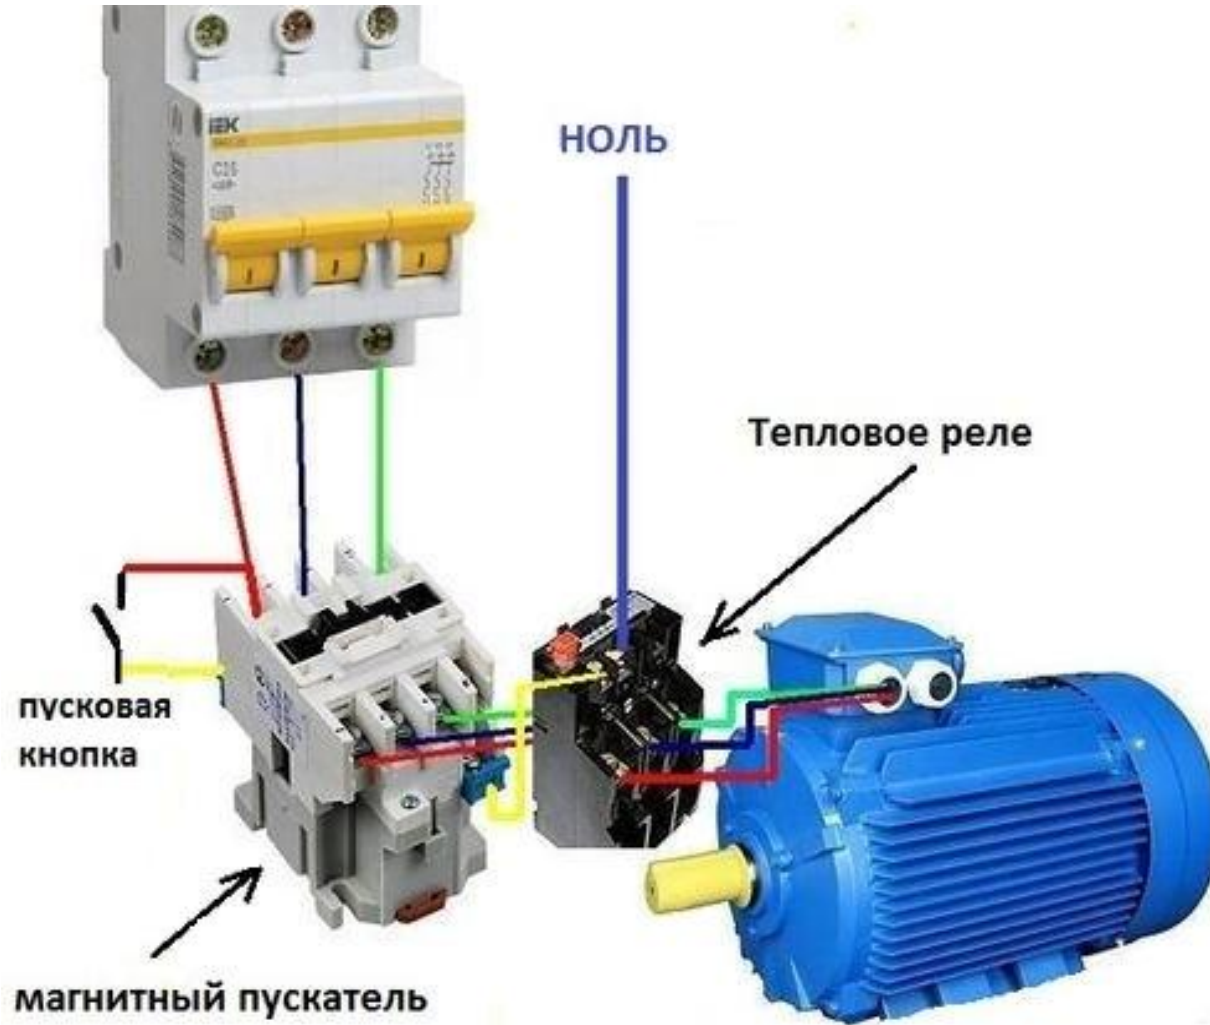

Лабораторная работа
«Сборка схемы автоматического
управления трехфазным
электродвигателем с индикацией.
Определение неисправности схемы»

Преподаватель:
И.В.

ПРИНЦИПИАЛЬНАЯ ЭЛЕКТРИЧЕСКАЯ СХЕМА УПРАВЛЕНИЯ

Внешний вид

Принципиальная схема