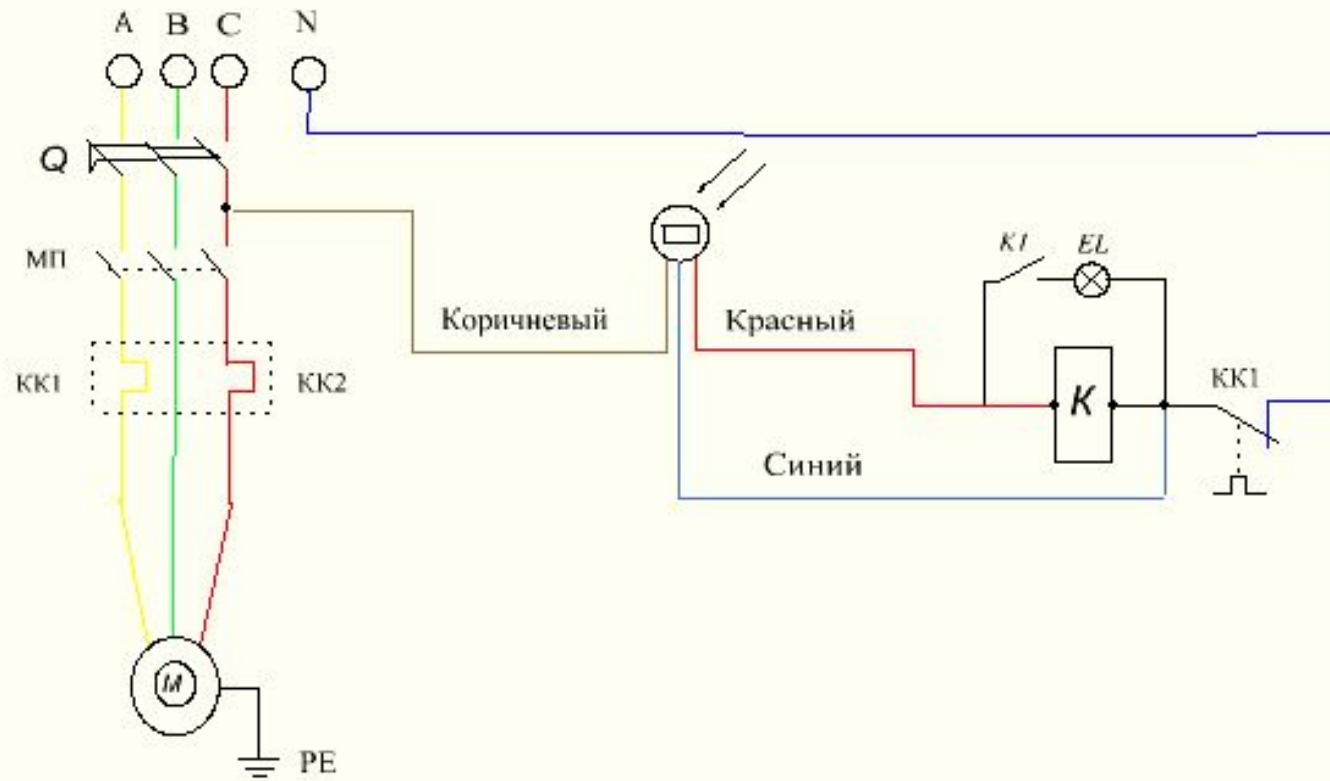

Лабораторная работа
«Сборка схемы автоматического
управления трехфазным
электродвигателем с индикацией.
Определение неисправности схемы»

Преподаватель:
И.В.

ПРИНЦИПИАЛЬНАЯ ЭЛЕКТРИЧЕСКАЯ СХЕМА УПРАВЛЕНИЯ

Внешний вид

Принципиальная схема