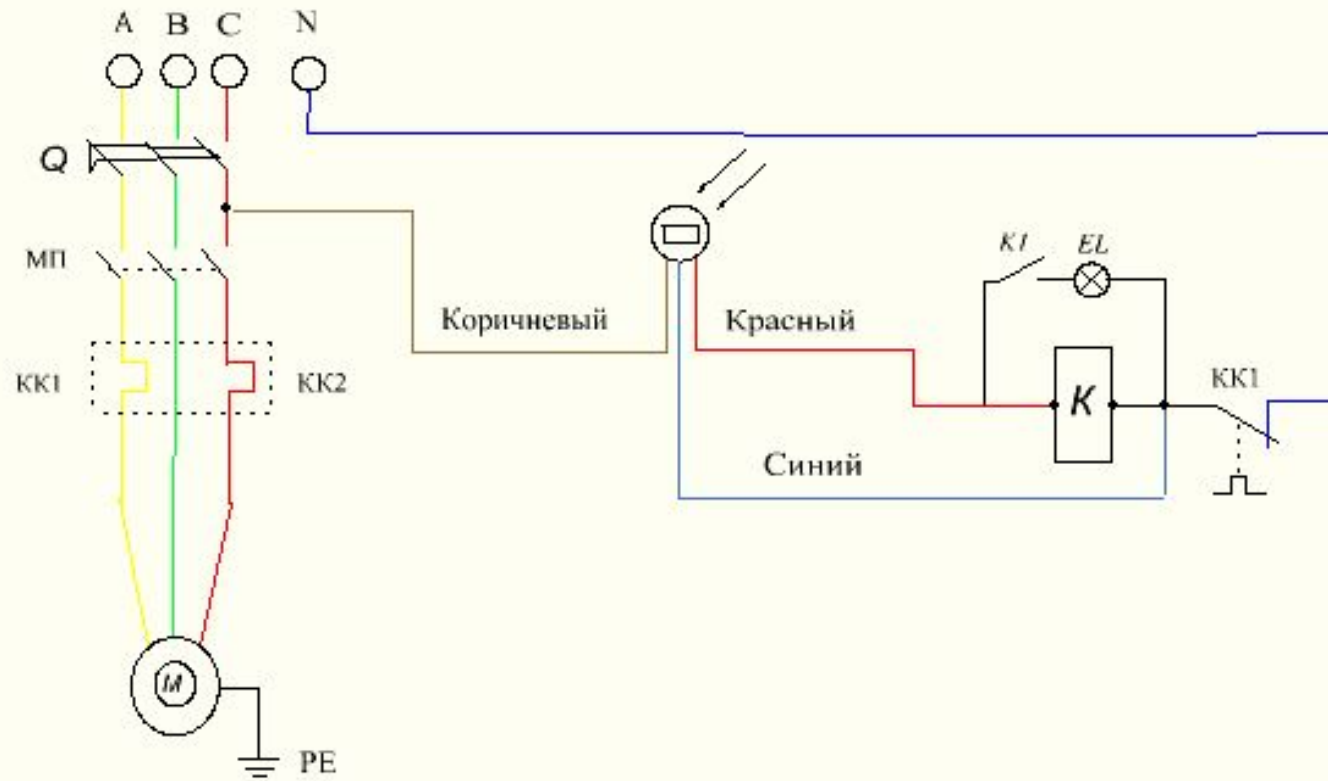

Лабораторная работа
«Сборка схемы автоматического
управления трехфазным
электродвигателем с индикацией.
Определение неисправности схемы»

Преподаватель:
И.В.

ПРИНЦИПИАЛЬНАЯ ЭЛЕКТРИЧЕСКАЯ СХЕМА УПРАВЛЕНИЯ

Внешний вид

Принципиальная схема