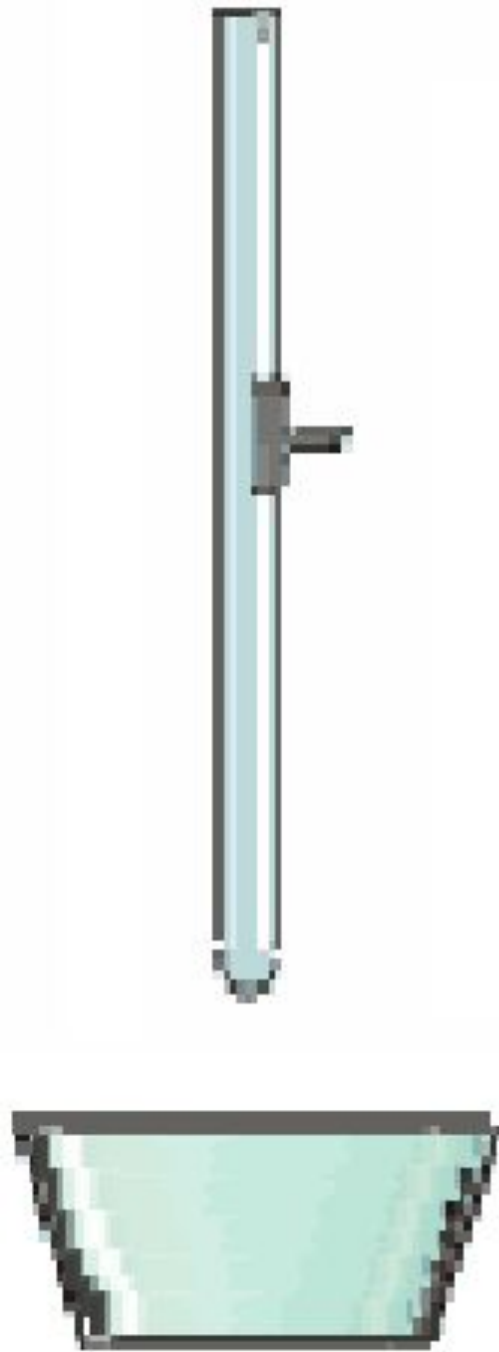

*Опыт
Торричелли*

*Стеклянную трубку
Длиной около метра,
запаянную с одного конца.*

ртуть

чаша с ртутью

*"столбик" ртути
примерно 76 см высотой*