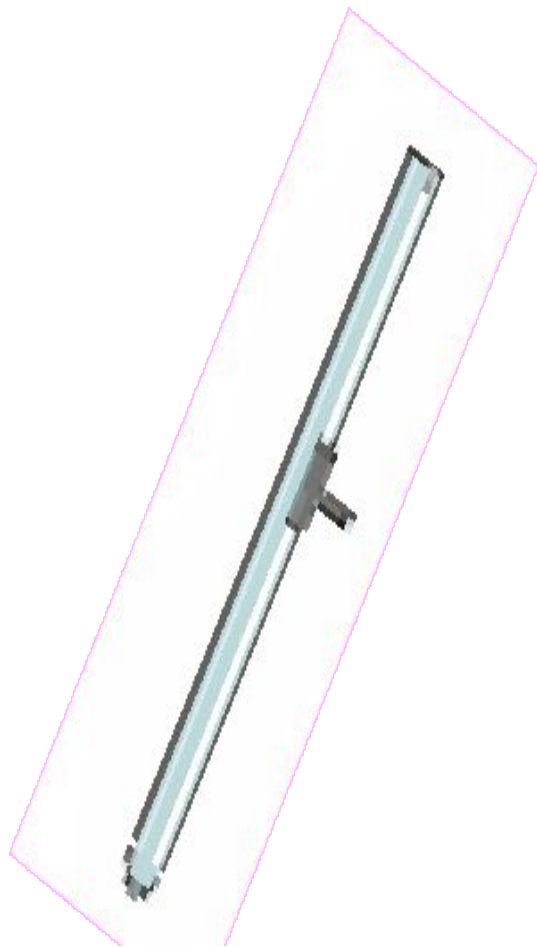

*Опыт
Торричелли*

*Стеклянную трубку
Длиной около метра,
запаянную с одного конца.*

ртуть

чаша с ртутью

*"столбик" ртути
примерно 76 см высотой*