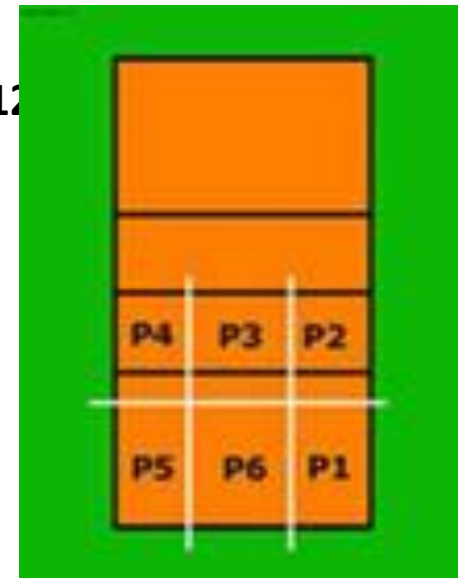

ВОЛЕЙБ

- «Летающий мяч»
- Основан в 1895г
- Основатель-Вильям Джеймс Морган.
- 1900г.-приняты первые правила.

О

Правила игры в волейбол

Вес мяча=260-280 грамм

Окружность=65-67см

Размер площадки-18 x 9 метров

Высота сетки- 2,43 м для мужчин
и 2,24 м для женщин

Количество игроков на площадке-12

Счет игры до -25 очков

Зоны на которые
разделено поле

Нарушение правил игры

При подаче:

Игрок заступил ногой на пространство площадки