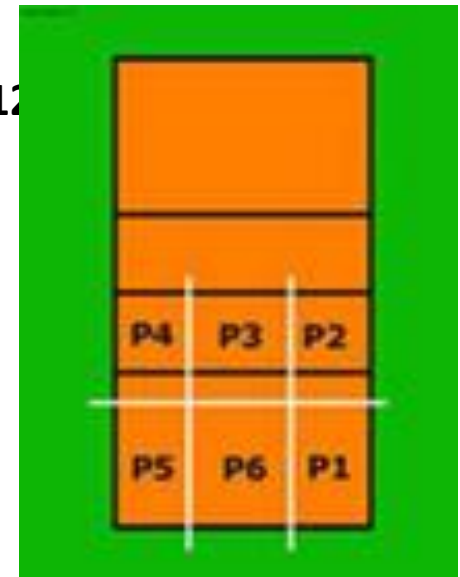

ВОЛЕЙБ

- «Летающий мяч»
- Основан в 1895г
- Основатель-Вильям Джеймс Морган.
- 1900г.-приняты первые правила.

О

Правила игры в волейбол

Вес мяча=260-280 грамм

Окружность=65-67см

Размер площадки-18 x 9 метров

Высота сетки- 2,43 м для мужчин
и 2,24 м для женщин

Количество игроков на площадке-12

Счет игры до -25 очков

Зоны на которые
разделено поле

Нарушение правил игры

При подаче:

Игрок заступил ногой на пространство площадки