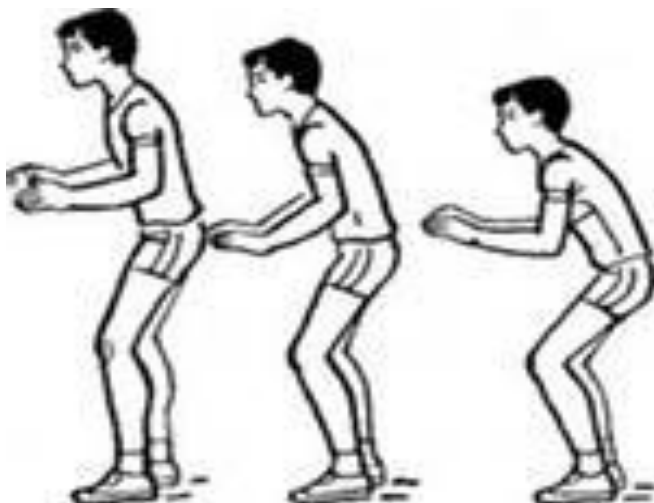

Заступ игроком задней линии специальной трехметровой линии при атаке

Ошибка на приеме: двойное касание или задержка мяча

Касание антенны мячом при ударе

Заступ на игровую половину противника

Регламент:

Нарушение расстановки

Касание верхнего края сетки

Неспортивное поведение одного из игроков или тренера

Стойки игроков

**Стойка игрока в
игре**

При подаче

Передачи

Мяча

Нижняя передача мяча