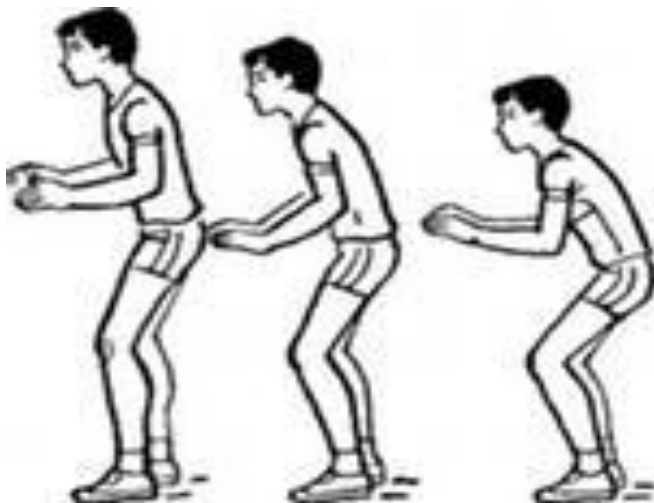

Заступ игроком задней линии специальной трехметровой линии при атаке

Ошибка на приеме: двойное касание или задержка мяча

Касание антенны мячом при ударе

Заступ на игровую половину противника

Регламент:

Нарушение расстановки

Касание верхнего края сетки

Неспортивное поведение одного из игроков или тренера

Стойки игроков

**Стойка игрока в
игре**

При подаче

Передачи

Мяча

Нижняя передача мяча