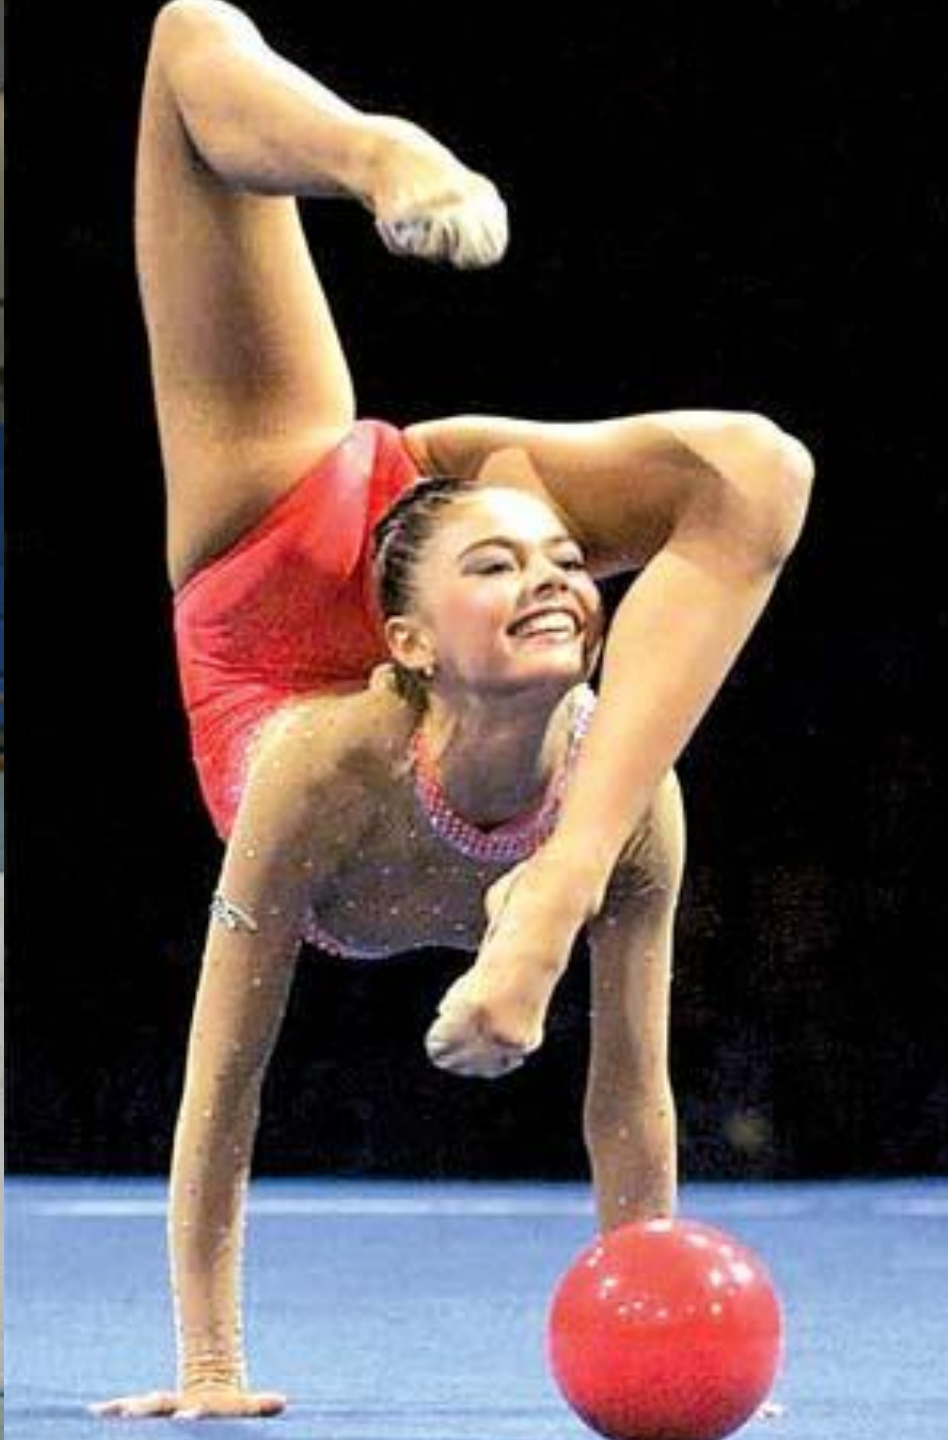

Сила упругости

Hell Mae

A white dog with black spots is sitting on a paved patio. The dog is looking upwards with its mouth open, and its right front paw is raised. In the background, there is a bicycle wheel, some potted plants, and a dark door frame. The scene is outdoors and appears to be in the late afternoon or early morning, given the lighting.

Рас-сыпь-ся горох
с гряд-ки на гряд-ку!
Раз-дай-ся народ!
Я ПОЙДУ ВПРИСЯДКУ!

Деформация- это физическое явление, при котором изменяется форма или размеры тела.

ВИДЫ ДЕФОРМАЦИЙ

ИЗГИБ

КРУЧЕНИЕ

СДВИГ

РАСТЯЖЕНИЕ

СЖАТИЕ

Позвоночник человека испытывает при утренней зарядке

растяжение

изгиб

сдвиг

сжатие

кручение

Сила упругости