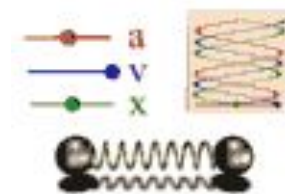

Сила упругости

Hell Mae

A white dog with black spots is sitting on a paved patio. The dog is looking upwards with its mouth open, and its right front paw is raised. In the background, there is a bicycle wheel, some potted plants, and a dark door frame. The scene is outdoors and appears to be in the late afternoon or early morning, given the lighting.

Рас-сыпь-ся горох
с гряд-ки на гряд-ку!
Раз-дай-ся народ!
Я ПОЙДУ ВПРИСЯДКУ!

Деформация- это физическое явление, при котором изменяется форма или размеры тела.

ВИДЫ ДЕФОРМАЦИЙ

ИЗГИБ

КРУЧЕНИЕ

СДВИГ

РАСТЯЖЕНИЕ

СЖАТИЕ

Позвоночник человека испытывает при утренней зарядке

растяжение

изгиб

сдвиг

сжатие

кручение

Сила упругости