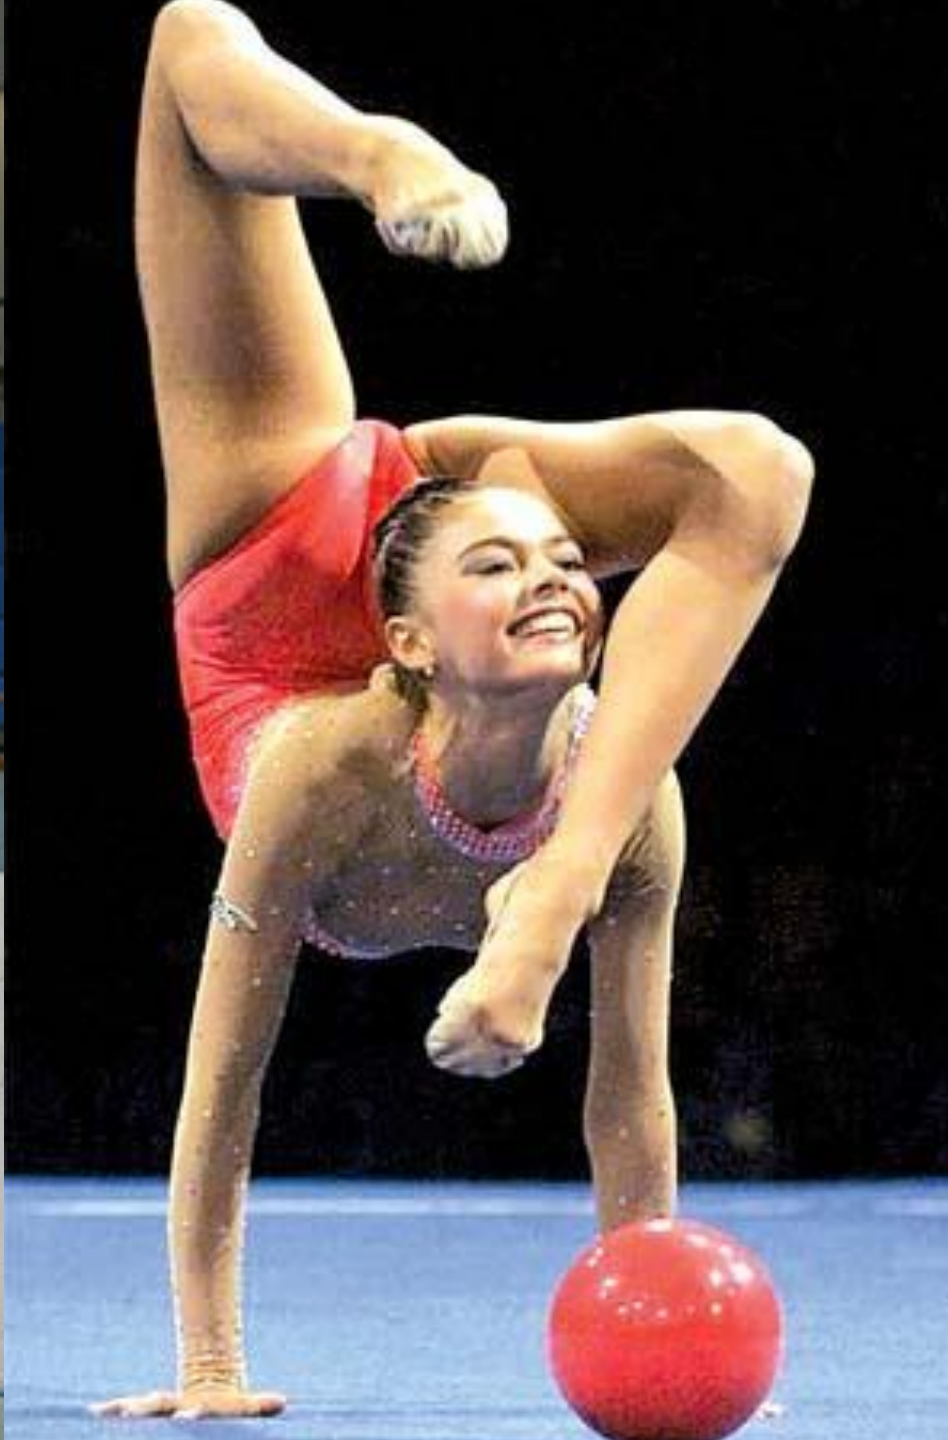

Сила упругости

Hell Mae

A white dog with black patches is sitting on a paved patio. The dog is looking upwards with its mouth open, and its right front paw is raised towards its face. In the background, there is a bicycle wheel, some potted plants, and a dark doorway. The scene is brightly lit, suggesting it is daytime.

Рас-сыпь-ся горох
с гряд-ки на гряд-ку!
Раз-дай-ся народ!
Я ПОЙДУ ВПРИСЯДКУ!

Деформация- это физическое явление, при котором изменяется форма или размеры тела.

ВИДЫ ДЕФОРМАЦИЙ

ИЗГИБ

КРУЧЕНИЕ

СДВИГ

РАСТЯЖЕНИЕ

СЖАТИЕ

Позвоночник человека испытывает при утренней зарядке

растяжение

изгиб

сдвиг

сжатие

кручение

Сила упругости