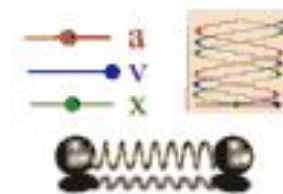

Сила упругости

Hell Mae

A white dog with black patches is sitting on a paved patio. The dog is looking upwards with its mouth open, and its right front paw is raised towards its face. In the background, there is a bicycle wheel, some potted plants, and a dark doorway. The scene is brightly lit, suggesting it is daytime.

Рас-сыпь-ся горох
с гряд-ки на гряд-ку!
Раз-дай-ся народ!
Я ПОЙДУ ВПРИСЯДКУ!

Деформация- это физическое явление, при котором изменяется форма или размеры тела.

ВИДЫ ДЕФОРМАЦИЙ

ИЗГИБ

КРУЧЕНИЕ

СДВИГ

РАСТЯЖЕНИЕ

СЖАТИЕ

Позвоночник человека испытывает при утренней зарядке

растяжение

изгиб

сдвиг

сжатие

кручение

Сила упругости