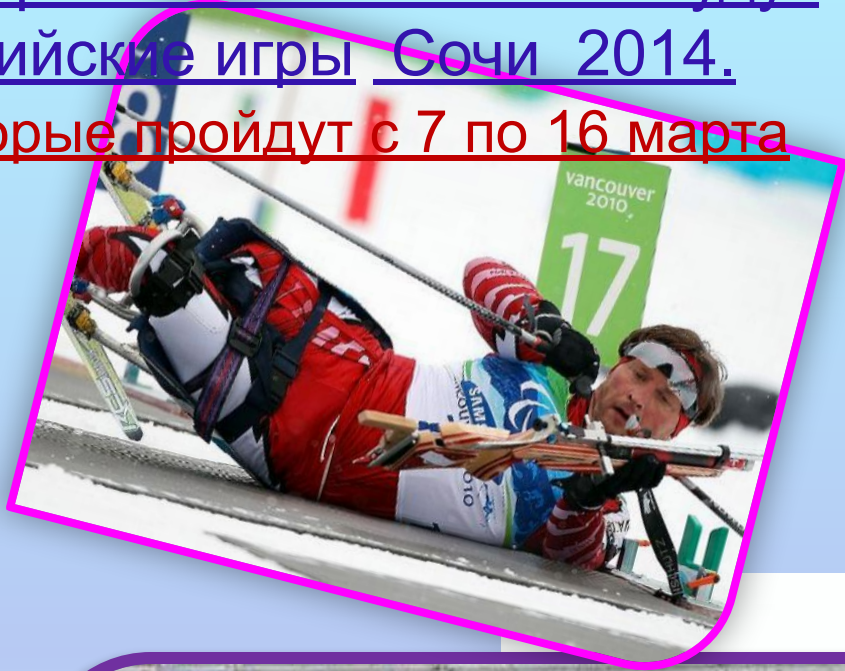

По окончании Олимпийских игр на тех же объектах будут проведены зимние Паралимпийские игры Сочи 2014.

которые пройдут с 7 по 16 марта