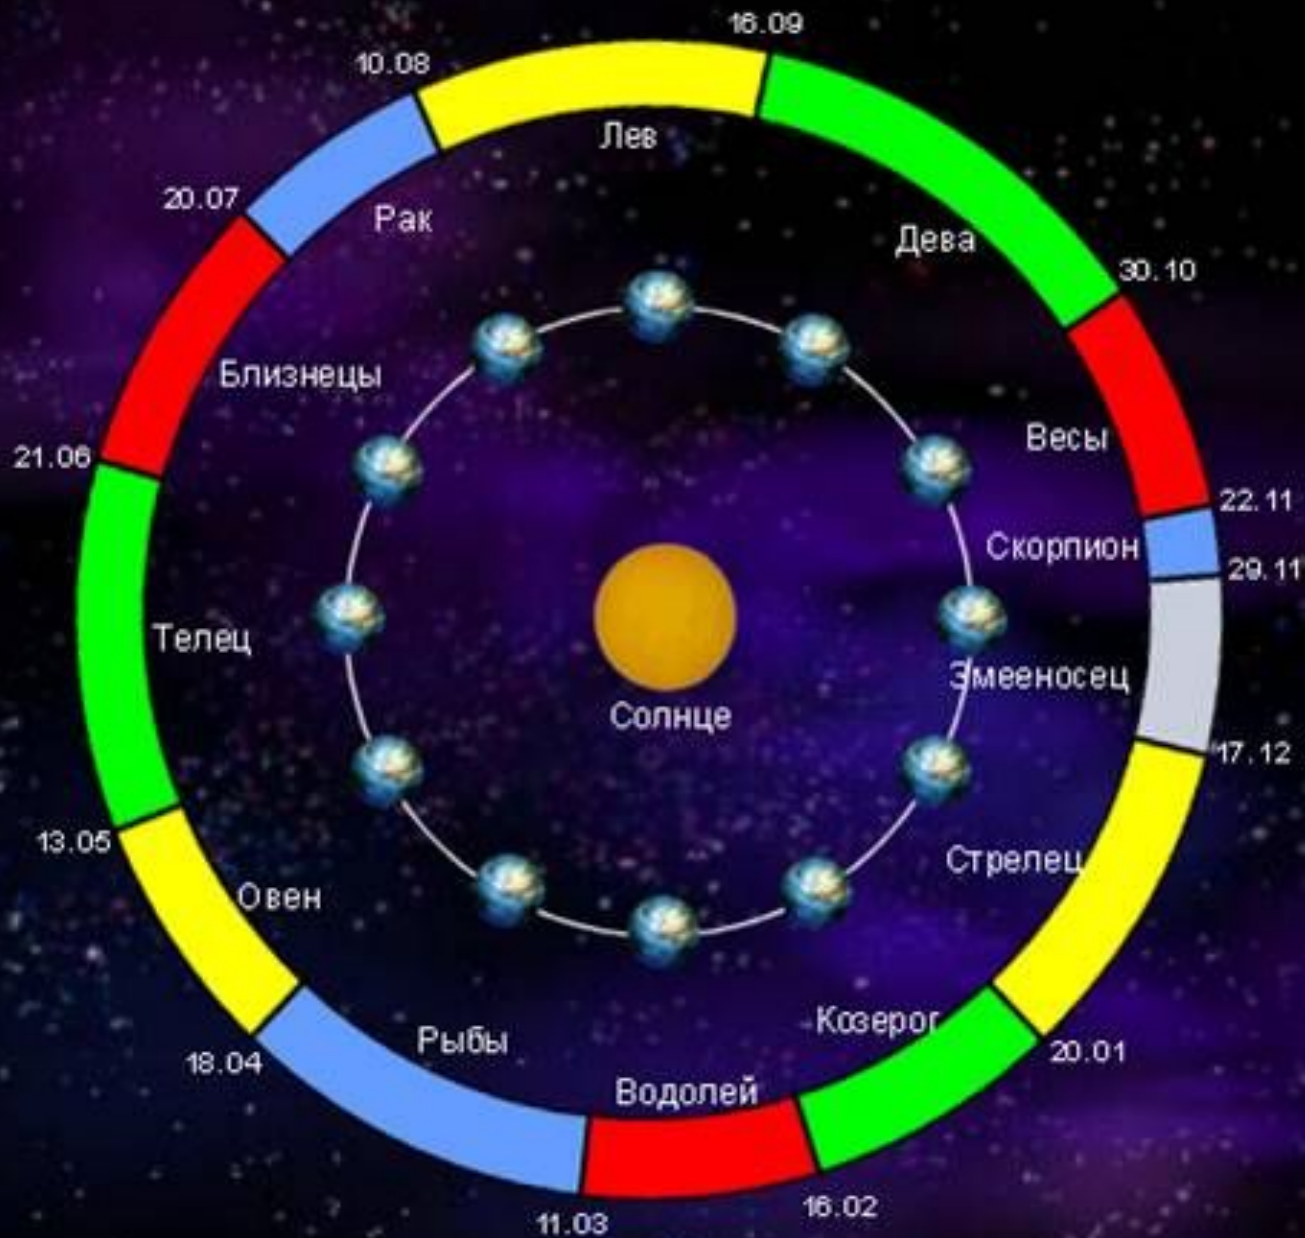

УРАН

ВЕНЕРА

МЕРКУРИЙ

МАРС

ЗЕМЛЯ

ЮПИТЕР

САТУРН

ПЛУТОН

Юпитер

Сатурн

Уран

Нептун

Земля

Плутон

Солнце

Юпитер

250км/с,

Галактика Андромеды – это самая близкая к нашему Млечному Пути из гигантских галактик. Наша Галактика выглядит примерно так же.

Зодиакальн ые созвездия

Точки пересечения эклиптики с небесным экватором называются точками **весеннего** и **осеннего равноденствия**.

Через точку весеннего равноденствия Солнце переходит из южного полушария небесной сферы в северное (21 марта).

Через точку осеннего равноденствия Солнце переходит из северного полушария небесной сферы в южное (23 сентября).