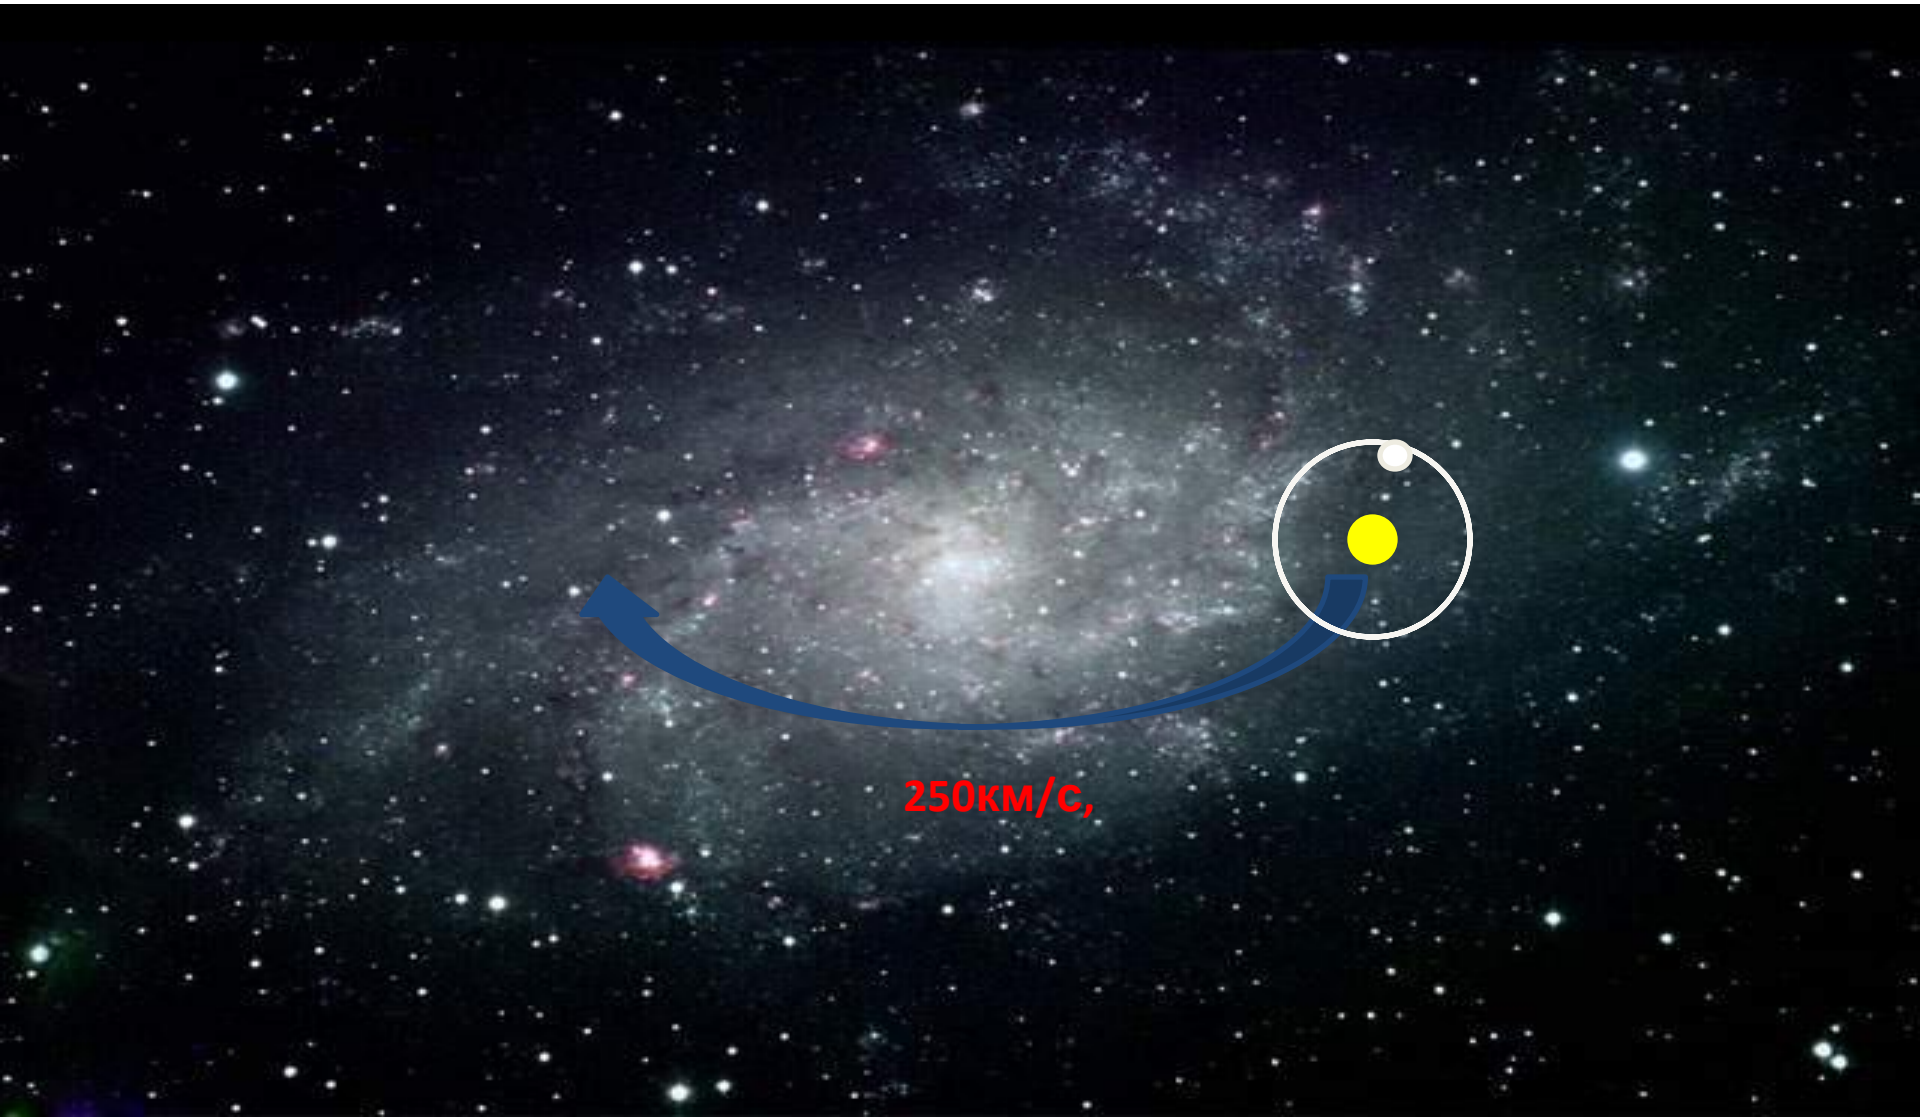

250км/с,

Галактика Андромеды – это самая близкая к нашему Млечному Пути из гигантских галактик. Наша Галактика выглядит примерно так же.

Зодиакальн ые созвездия

Точки пересечения эклиптики с небесным экватором называются точками **весеннего** и **осеннего равноденствия**.

Через точку весеннего равноденствия Солнце переходит из южного полушария небесной сферы в северное (21 марта).

Через точку осеннего равноденствия Солнце переходит из северного полушария небесной сферы в южное (23 сентября).