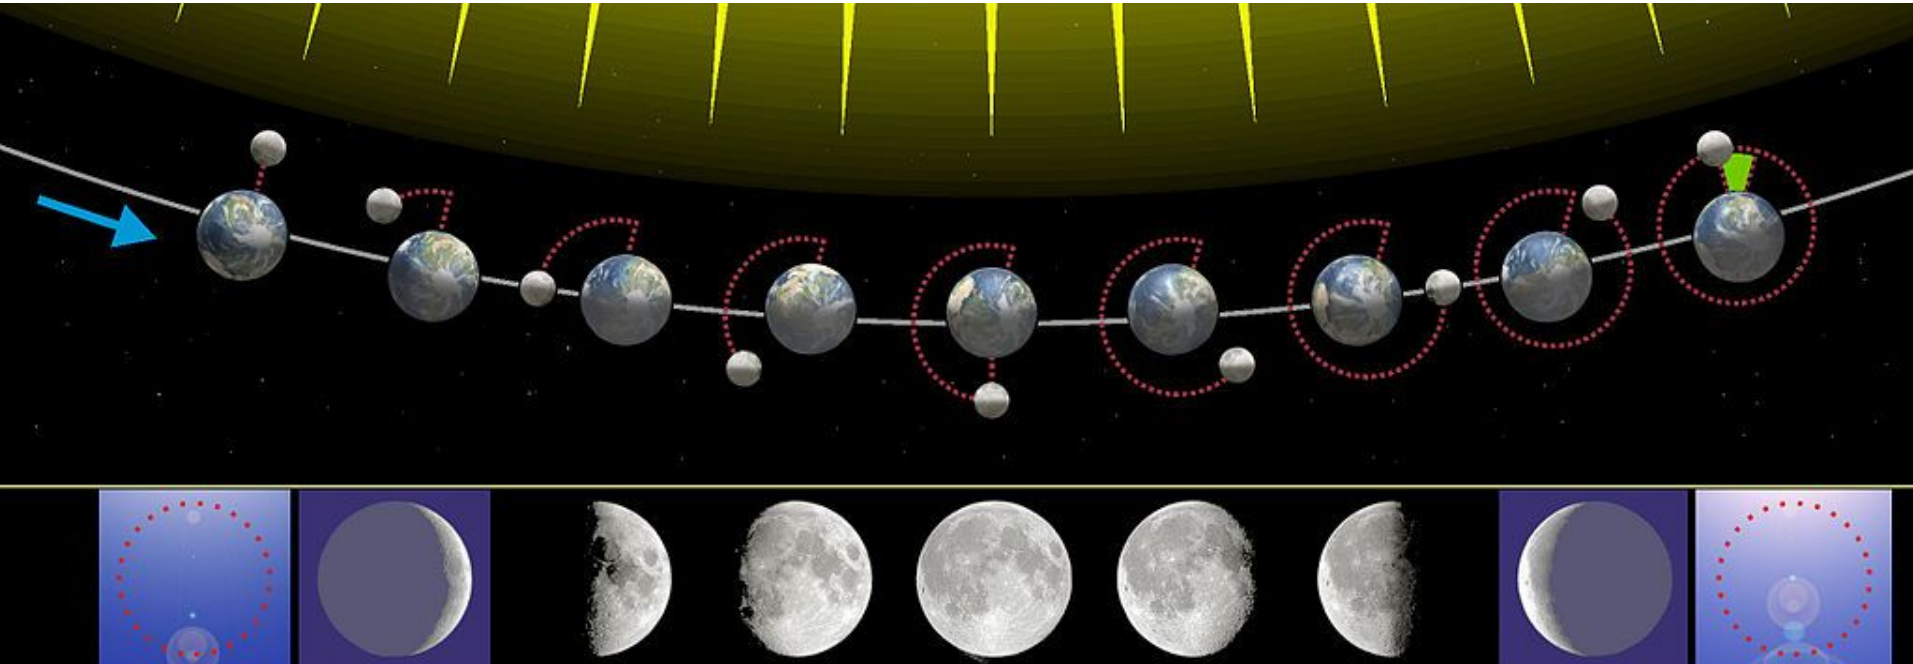

Через точку весеннего равноденствия Солнце переходит из южного полушария небесной сферы в северное (21 марта).

Через точку осеннего равноденствия Солнце переходит из северного полушария небесной сферы в южное (23 сентября).

Движение звёзд вокруг Полярной звезды

Смена
времени
года

- Луна сама не светится, и мы видим её только тогда, когда она освещена Солнцем. Если наблюдать за Луной в течении месяца, то можно заметить, что Луна всегда видна по-разному- то тоненький серпик, то круглый блин.

Фазы Луны

ФАЗЫ ЛУНЫ

Полный период смены всех фаз Луны (синодический месяц) составляет 29.53 суток;

- Если лунный серп в небе похож на букву «С», то это — луна «Стареющая», то есть это последняя четверть.

Если же он повёрнут в обратную сторону, то, мысленно приставив к нему палочку, можно получить букву «Р» — луна «Растущая», то есть это первая четверть.

A crescent moon is visible in the upper right quadrant of a dark, black sky. Below the sky, a bright, glowing horizon line transitions from a pale yellow-white at the bottom to a deep blue at the top. The overall scene suggests a sunset or sunrise over a body of water or a vast landscape.