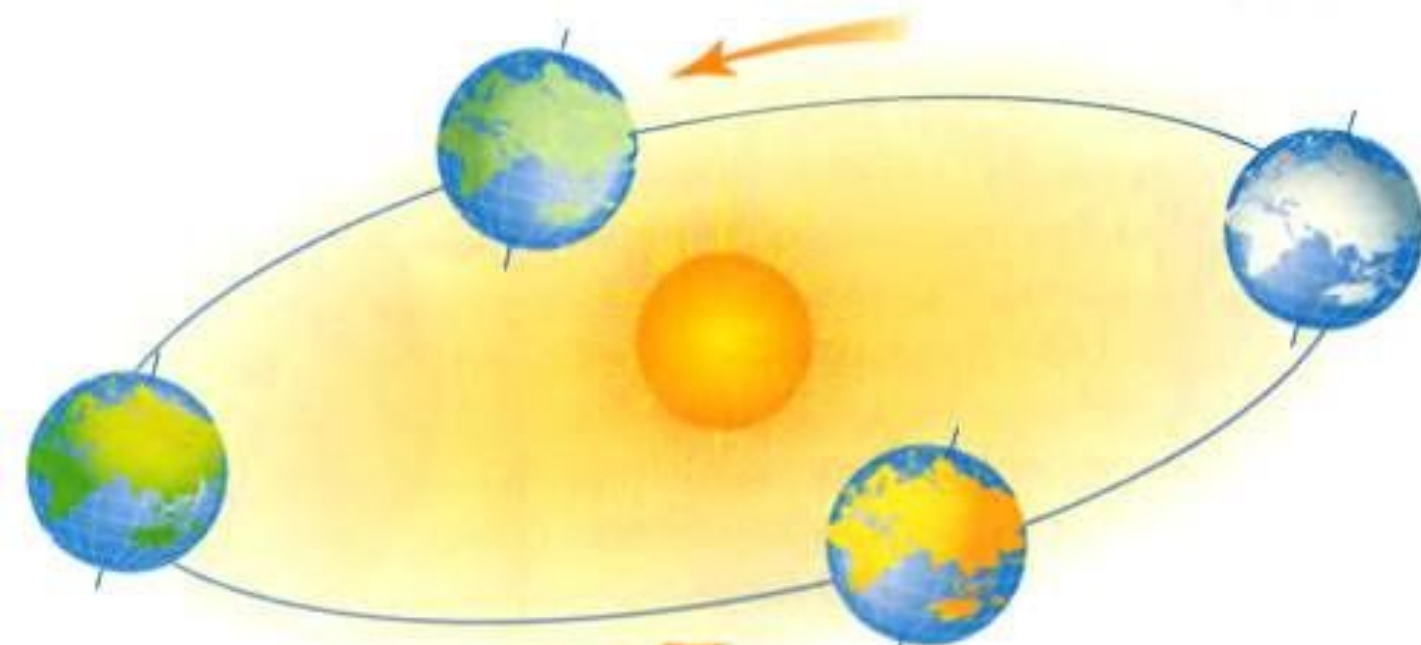

Через точку весеннего равноденствия Солнце переходит из южного полушария небесной сферы в северное (21 марта).

Через точку осеннего равноденствия Солнце переходит из северного полушария небесной сферы в южное (23 сентября).

Движение звёзд вокруг Полярной звезды

Смена
времени
года

- Луна сама не светится, и мы видим её только тогда, когда она освещена Солнцем. Если наблюдать за Луной в течении месяца, то можно заметить, что Луна всегда видна по-разному- то тоненький серпик, то круглый блин.