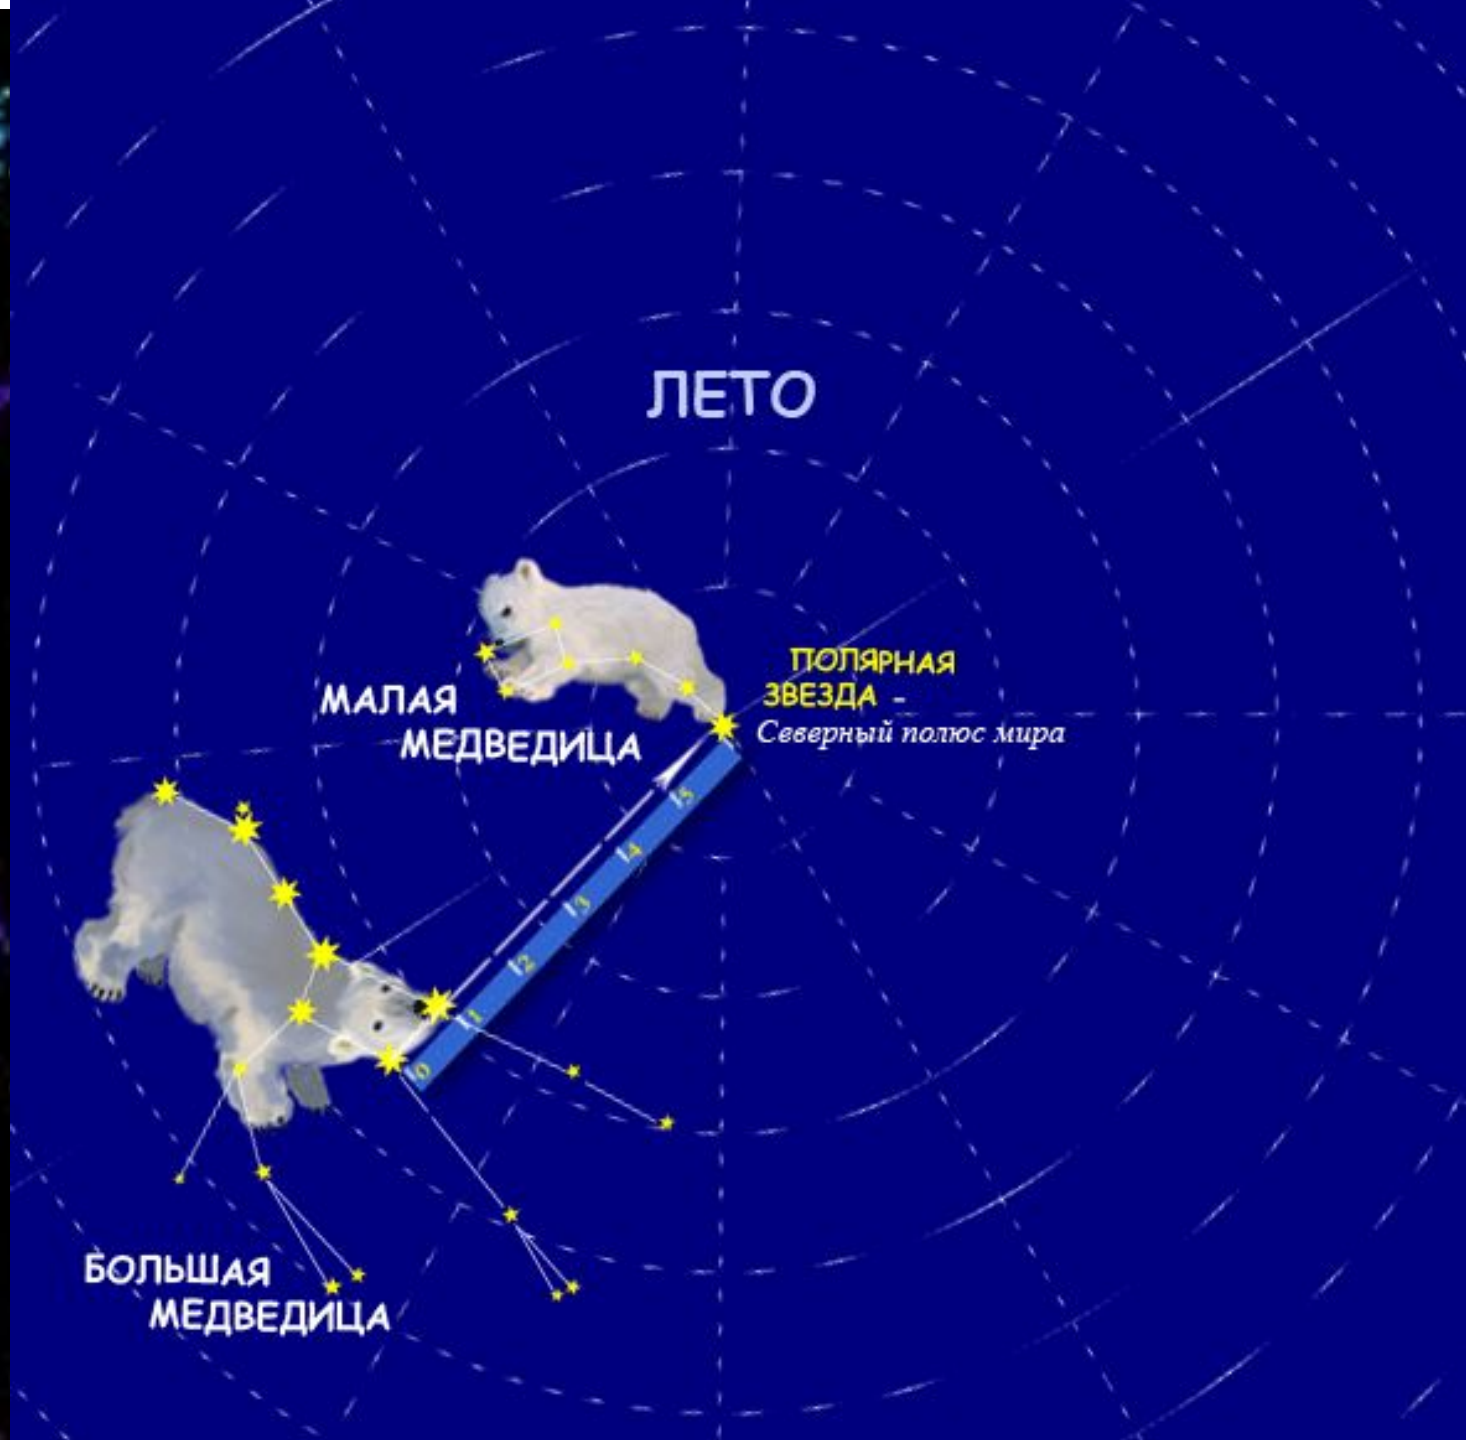

250км/с,

Галактика Андромеды – это самая близкая к нашему Млечному Пути из гигантских галактик. Наша Галактика выглядит примерно так же.

Зодиакальн ые созвездия

Точки пересечения эклиптики с небесным экватором называются точками **весеннего** и **осеннего равноденствия**.

Через точку весеннего равноденствия Солнце переходит из южного полушария небесной сферы в северное (21 марта).

Через точку осеннего равноденствия Солнце переходит из северного полушария небесной сферы в южное (23 сентября).