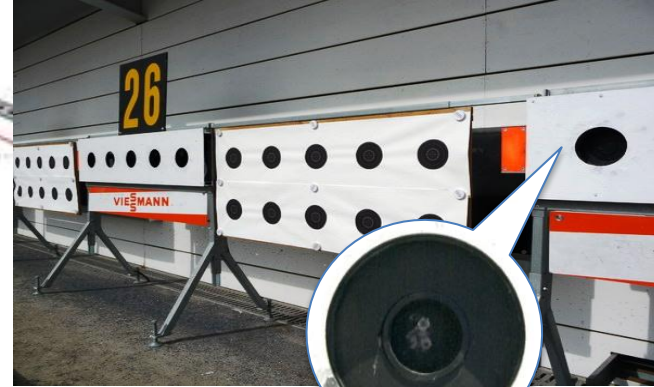

Спортивное оборудование и инвентарь

- Снегоходы;
- Разметка трассы;
- Ратраки;
- Рулетка-колесо;
- Инструменты.
- Пирамиды для винтовок

**Specialists
in Biathlon targets
and stadium
equipment**

electronic targets for small bore HoRa 2000 E
mechanical targets for small bore HoRa 1000 M
mechanical air rifle targets
roof construction in modular steel elements