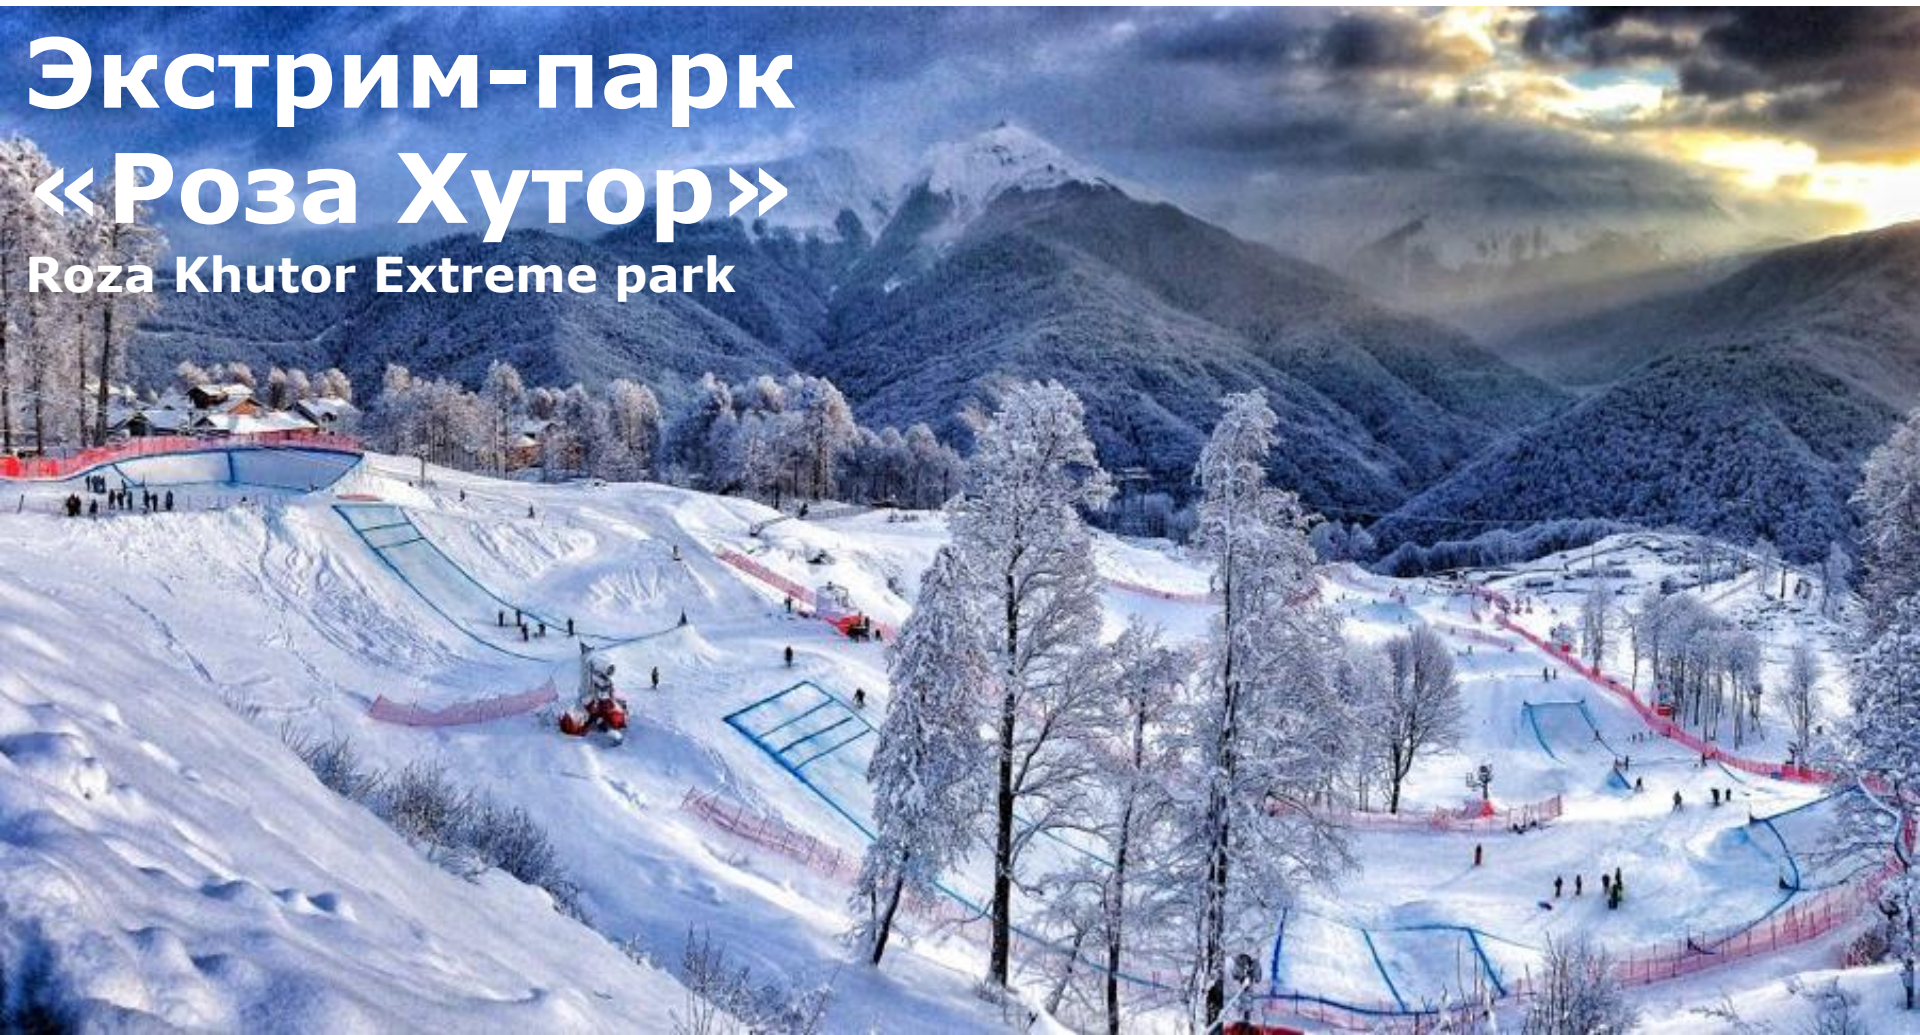

ДОБРО ПОЖАЛОВАТЬ НА ЭКСТРИМ-ПАРК «РОЗА ХУТОР»!

sochi.ru
2014 

sochi.ru
2014 
paralympic games

Экстрим-парк «Роза Хутор»

Roza Khutor Extreme park

Виды спорта – Сноуборд и Фристайл

Площадь
объекта **54 Га**

Высота над уровнем моря
финиш **1000 м**
старт **1240 м**

Вместимость **НАМ – 4250**

Персонал объекта – **2804**

Вместимость **PSX – 6000**

20 КОМПЛЕКТОВ НАГРАД

Фристайл – 28 спортсменов

Сноуборд
Не определено до
конца

Sochi 2014 Mountain Cluster

"Rosa Khutor" Alpine Center

"Rosa Khutor" Extreme Park

Mountain Olympic Village

"Sanki" Sliding Center

"Laura" Cross-country Ski & Biathlon

"RusSki Gorki" Jumping Center

The Endurance Village

HAM Stadium
Halfpipe, Aerials, Moguls

PSX Stadium
Parallel, Cross,
Slopestyle

Особенности Экстрим-парка:

- Открытый объект
- Пересеченная местность
- Меняющиеся погодные условия

Ваши задачи по безопасности

Выявление угроз жизни и здоровью посетителей и участников

Подозрительное поведение лиц