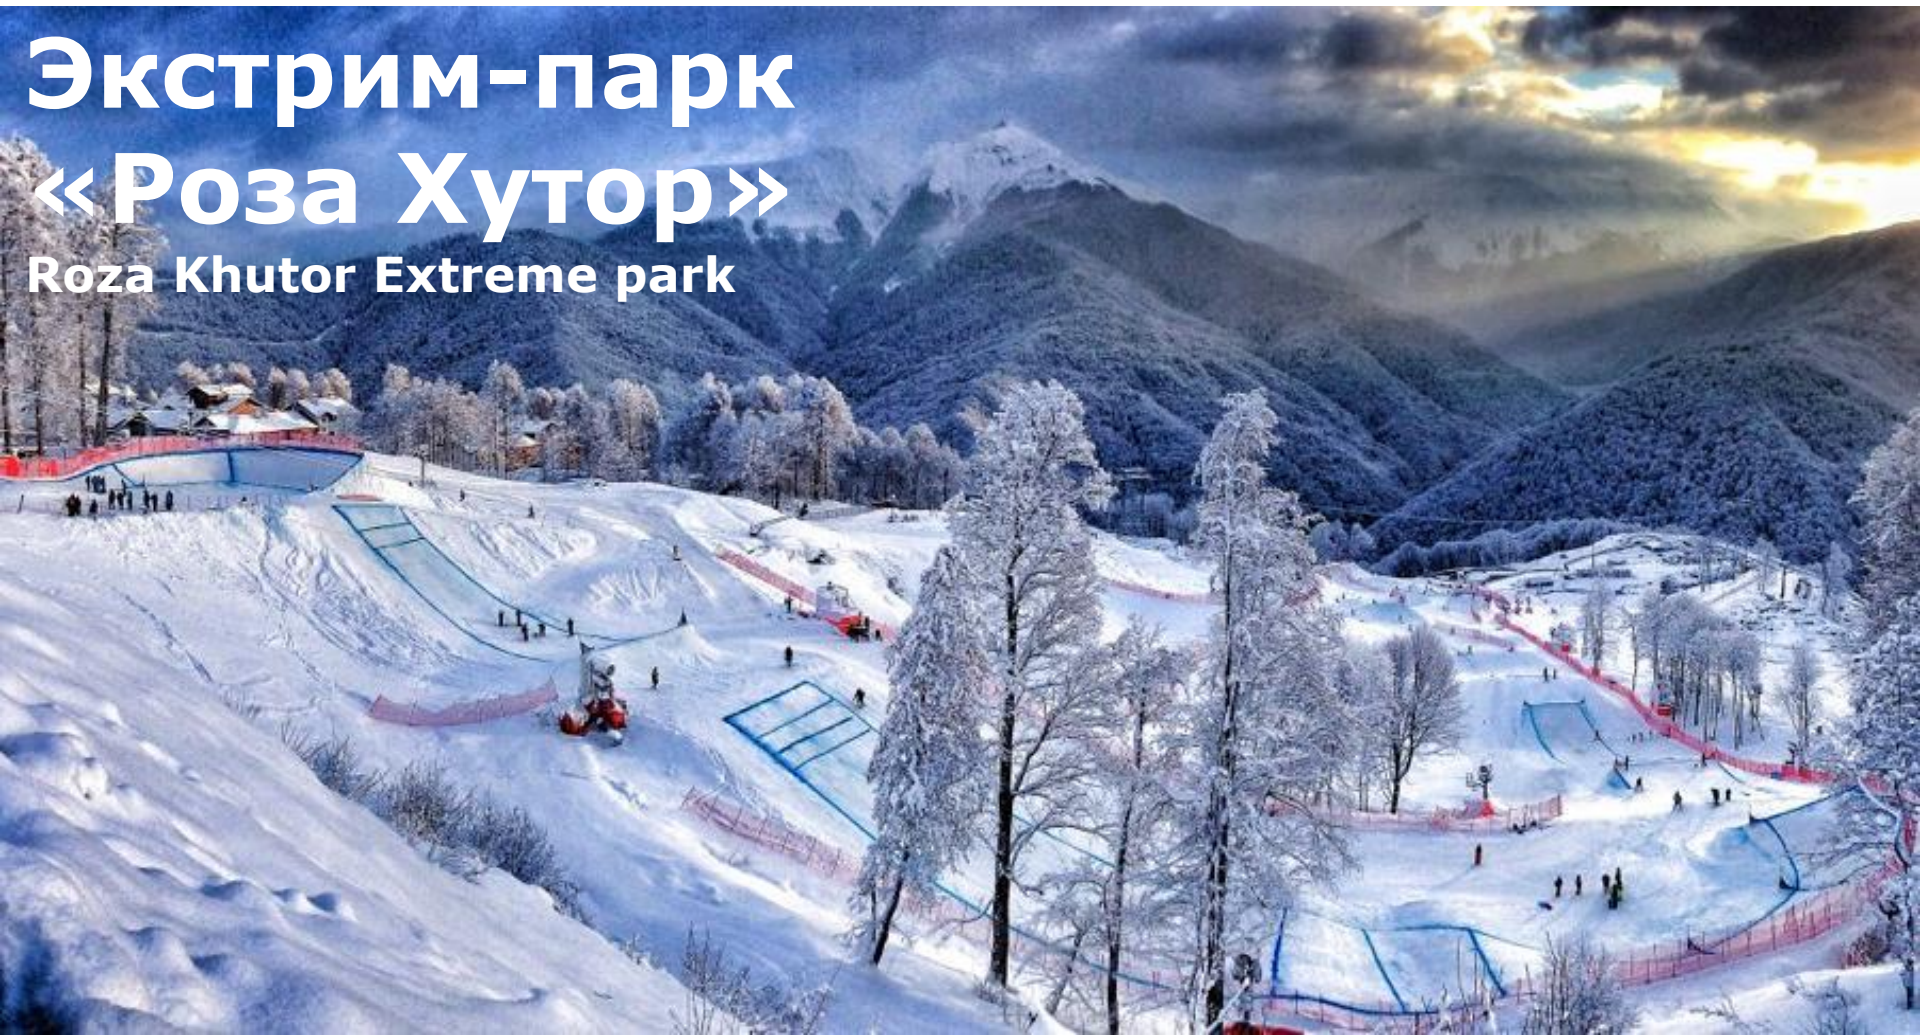

**ДОБРО ПОЖАЛОВАТЬ НА
ЭКСТРИМ-ПАРК «РОЗА ХУТОР»!**

sochi.ru
2014 

sochi.ru
2014 
paralympic games

Экстрим-парк «Роза Хутор»

Roza Khutor Extreme park

Виды спорта – Сноуборд и Фристайл

Площадь
объекта **54 Га**

Высота над уровнем моря
финиш **1000 м**
старт **1240 м**

Вместимость **НАМ – 4250**

Персонал объекта – **2804**

Вместимость **PSX – 6000**

20 КОМПЛЕКТОВ НАГРАД

Фристайл – 28 спортсменов

Сноуборд
Не определено до
конца

Sochi 2014 Mountain Cluster

"Rosa Khutor" Alpine Center

"Rosa Khutor" Extreme Park

Mountain Olympic Village

"Sanki" Sliding Center

"Laura" Cross-country Ski & Biathlon

"RusSki Gorki" Jumping Center

The Endurance Village