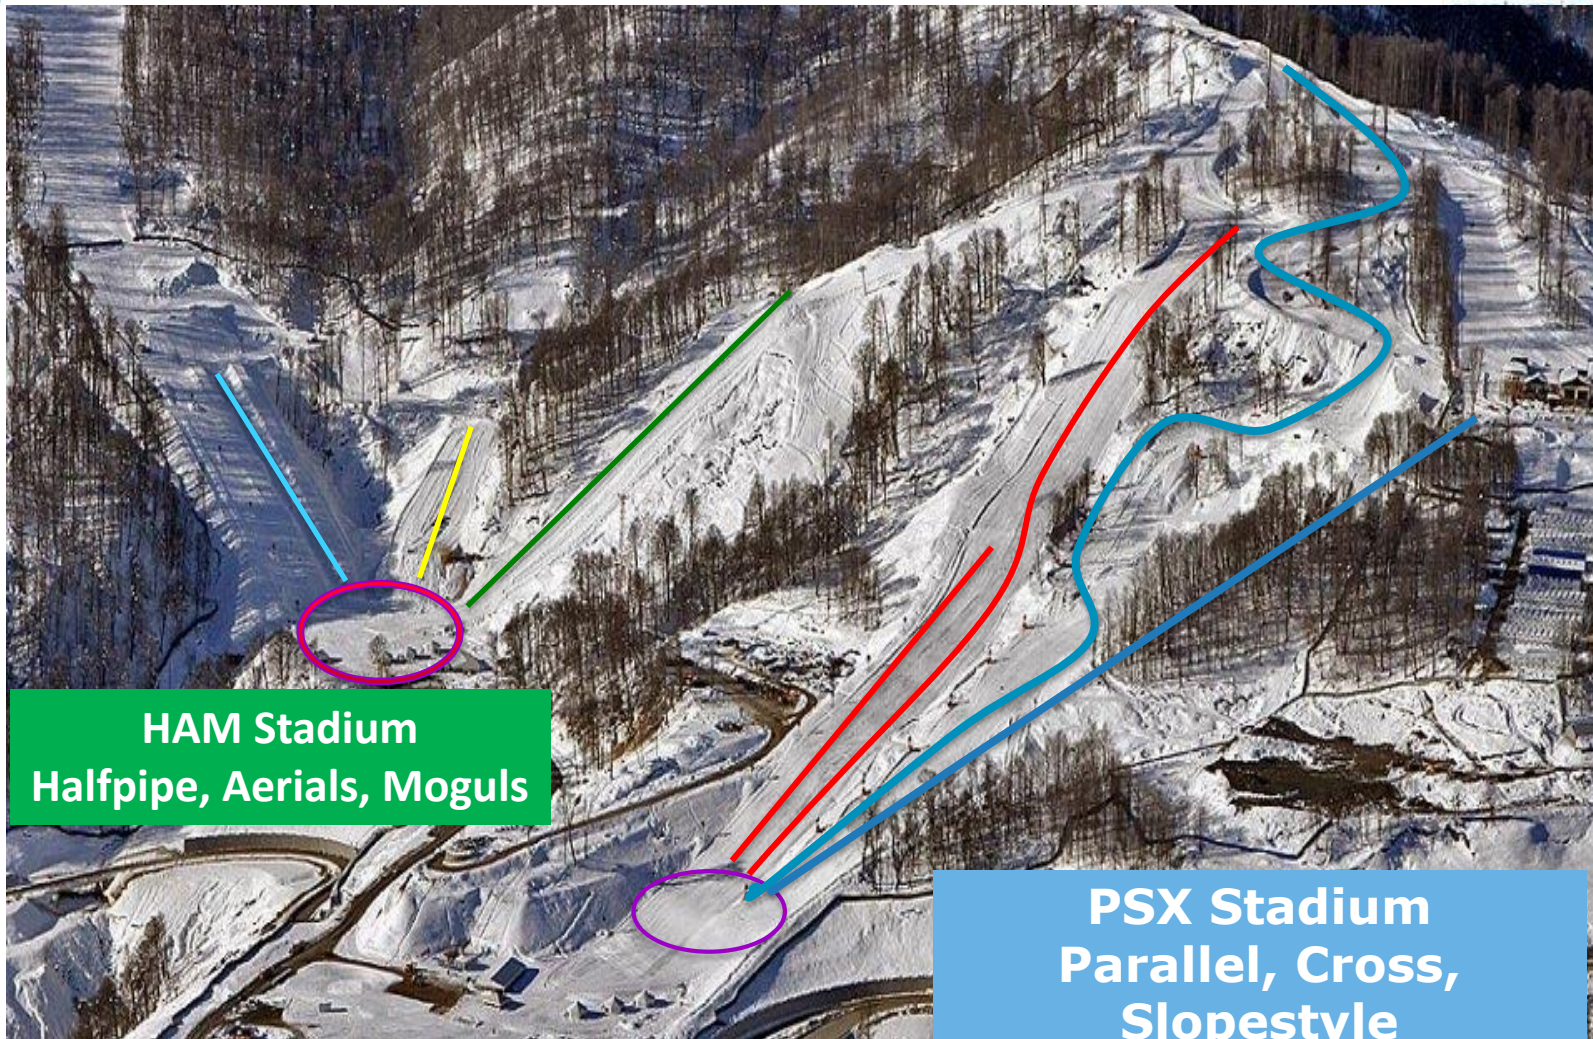

ДОБРО ПОЖАЛОВАТЬ НА ЭКСТРИМ-ПАРК «РОЗА ХУТОР»!

sochi.ru
2014 

sochi.ru
2014 
paralympic games

Экстрим-парк «Роза Хутор»

Roza Khutor Extreme park

Виды спорта – Сноуборд и Фристайл

Площадь
объекта **54 Га**

Высота над уровнем моря
финиш **1000 м**
старт **1240 м**

"Rosa Khutor" Extreme Park

Mountain Olympic Village

"Sanki" Sliding Center

"Laura" Cross-country Ski & Biathlon

"RusSki Gorki" Jumping Center

The Endurance Village

HAM Stadium
Halfpipe, Aerials, Moguls

PSX Stadium
Parallel, Cross,
Slopestyle