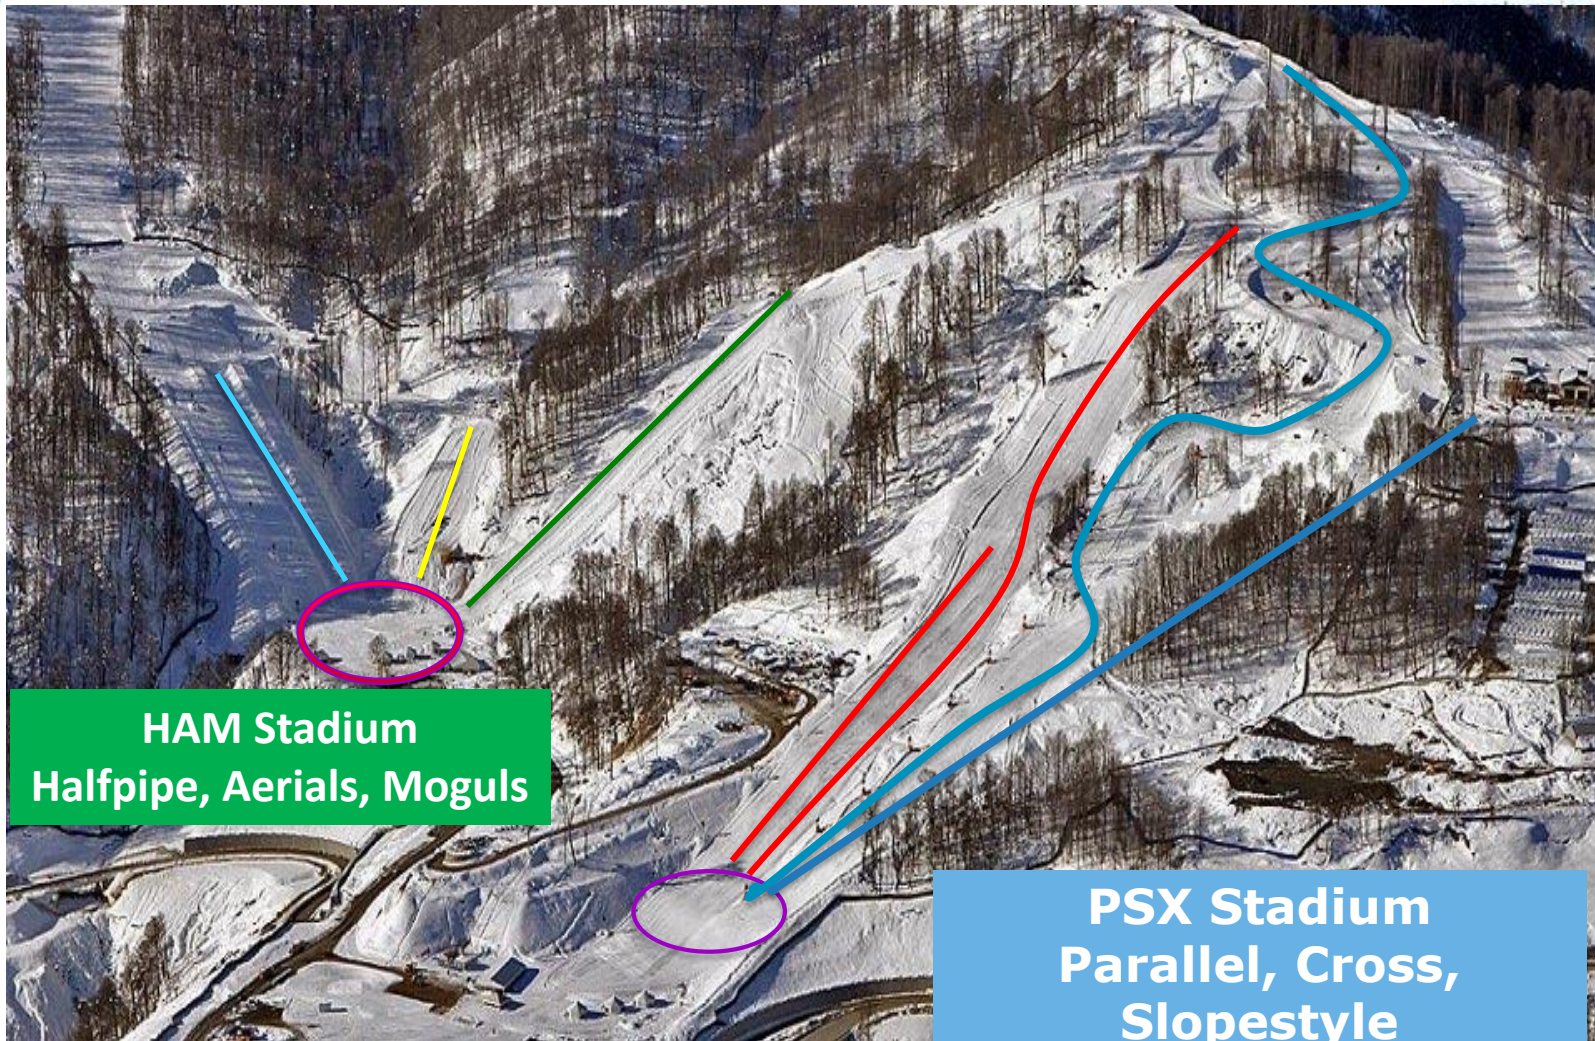

Высота над уровнем моря
финиш **1000 м**
старт **1240 м**

Вместимость **НАМ – 4250**

Персонал объекта – **2804**

Вместимость **PSX – 6000**

20 КОМПЛЕКТОВ НАГРАД

Фристайл – 28 спортсменов

Сноуборд
Не определено до
конца

Sochi 2014 Mountain Cluster

"Rosa Khutor" Alpine Center

"Rosa Khutor" Extreme Park

Mountain Olympic Village

"Sanki" Sliding Center

"Laura" Cross-country Ski & Biathlon

"RusSki Gorki" Jumping Center

The Endurance Village

HAM Stadium
Halfpipe, Aerials, Moguls

PSX Stadium
Parallel, Cross,
Slopestyle

Наши коллеги

- Защита имущества (охрана помещений Оргкомитета)
- Координация работ между ОКОИ, клиентскими группами и ведомствами