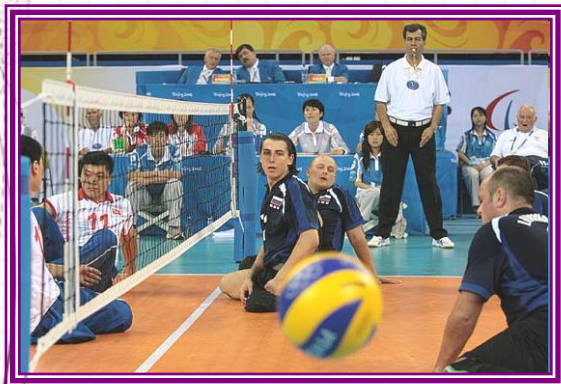

игры.

18 сентября 1960 год.

Первые зимние

паралимпийские

игры.

Первые паралимпийские игры.

18 сентября 1960 год.

- В соревнованиях приняли участие 400 спортсменов из 23 стран.
- Программа включала 8 видов спорта.
- Медали разыгрывались в 57 дисциплинах.

Летние виды спорта.

Баскетбол

Велоспорт

Лёгкая атлетика

Фехтование

Бильярд

Дзюдо

Летние виды спорта

Дзюдо

Голбол

Дартс

Волейбол

Конный спорт

Гребля

Зимние виды спорта.

Следж-хоккей