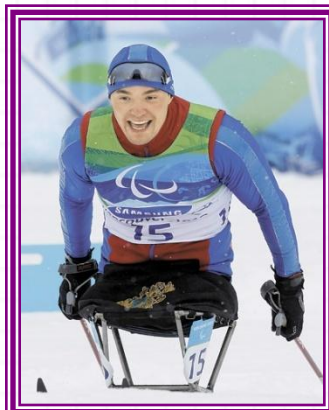

игры.

18 сентября 1960 год.

Первые зимние

паралимпийские

игры.

Первые паралимпийские игры.

18 сентября 1960 год.

- В соревнованиях приняли участие 400 спортсменов из 23 стран.
- Программа включала 8 видов спорта.
- Медали разыгрывались в 57 дисциплинах.

Летние виды спорта.

Баскетбол

Велоспорт

Лёгкая атлетика

Фехтование

Бильярд

Дзюдо

Летние виды спорта

Дзюдо

Голбол

Дартс

Волейбол

Конный спорт

Гребля

Зимние виды спорта.

Следж-хоккей

После олимпиады в Ванкувере (2010 год)

России,

призёры и победители

были награждены государственными
«За заслуги перед Отечеством»
наградами.

IV степени.

Ирек Зарипов

Кирилл Михайлов

Орден
Почёта