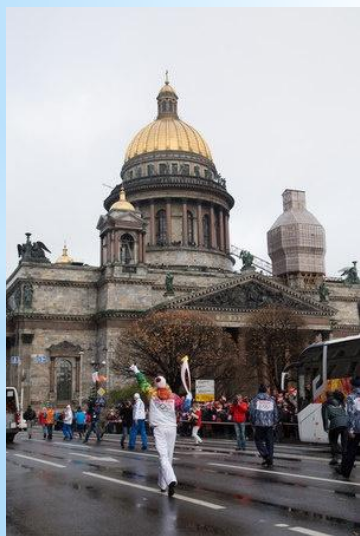

Его доставляют из Греции -
родины олимпийских игр.