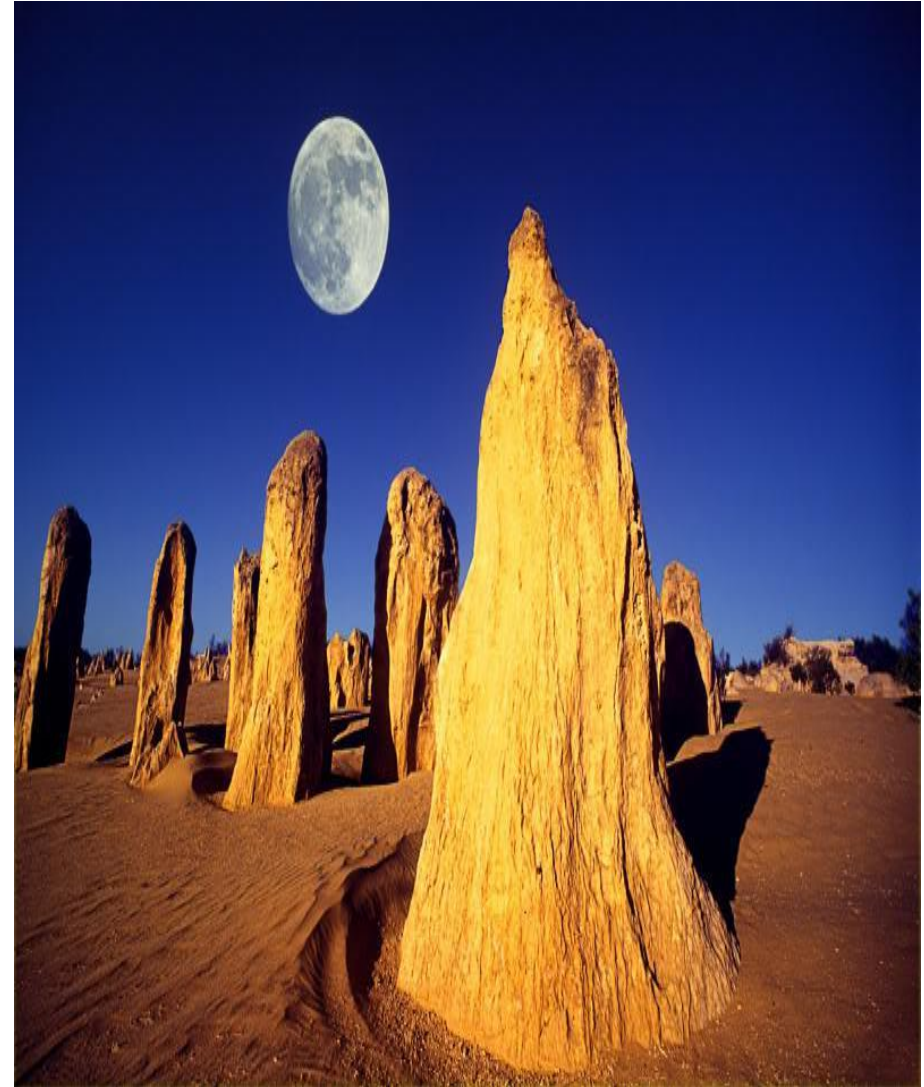

Зона пустынь

Зона пустынь скрэб

парк Намбунг

Саванны

Растения саванн

Растения саванн

казуарин

травяное дерево

Хлебное дерево

Мангровые леса

Гимнастика для глаз

Закрепление изученного

- Расскажите о разнообразии растительного мира Австралии.
- Что в Австралии называют скрэбом?
- Какое растение называют символом страны? Как его используют?
- Составьте рассказ об одном из растений Австралии.
- Выполнение заданий в рабочей тетради стр. 60-62.