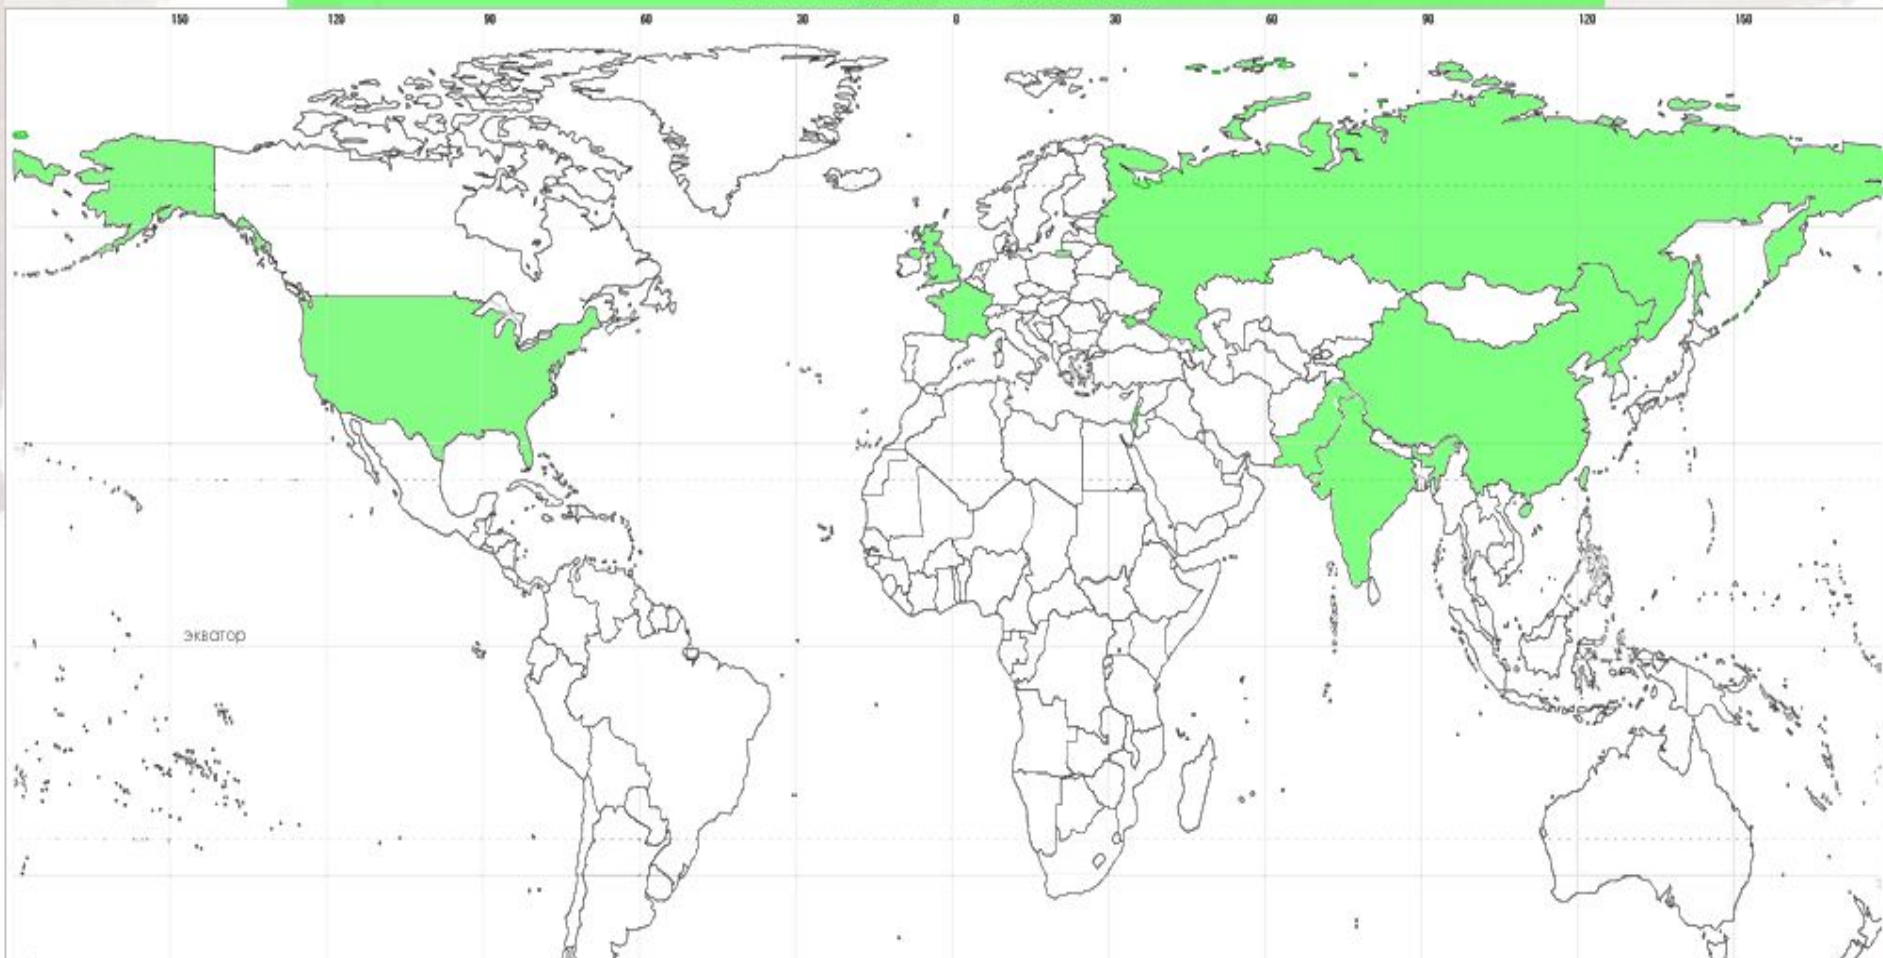

Какие страны обладают ядерным оружием?

Бывшие страны

Союзы и организации

Политические соглашения

Спортивные достижения

Языки и народы

Прочее

Современная совокупная площадь отмеченных стран 41 369 188 км² (30%),
население 3 508 712 264 человек (49%).