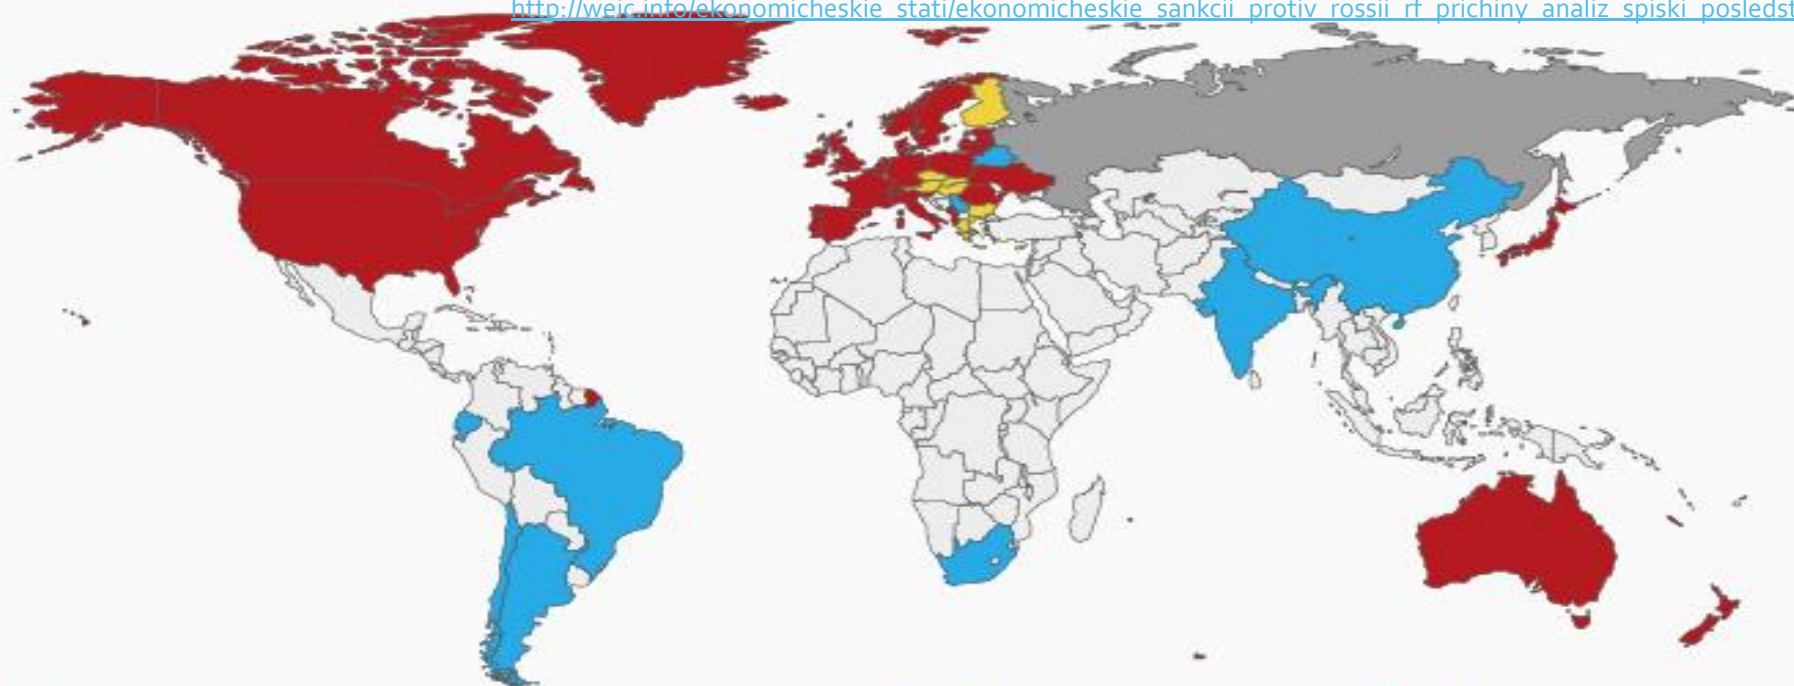

Санкции против России: за и против

<http://weic.info/ekonomicheskie_statii/ekonomicheskie_sankcii_protiv_rossii_rf_prichiny_analiz_spiski_posledstviia>

Страны, которые ввели те или иные санкции против России

Европейский Союз
Австралия
Албания
Исландия
Канада
Лихтенштейн
Норвегия
Новая Зеландия
США

Украина
Черногория
Швейцария
Япония

Страны ЕС, которые высказывались против введения санкций

Австрия
Болгария
Венгрия
Греция
Кипр
Люксембург
Словакия
Финляндия
Чехия

Страны, осудившие санкции против России

Аргентина
Белоруссия
Бразилия
Сербия
Китай
Индия
Чили
Эквадор
ЮАР