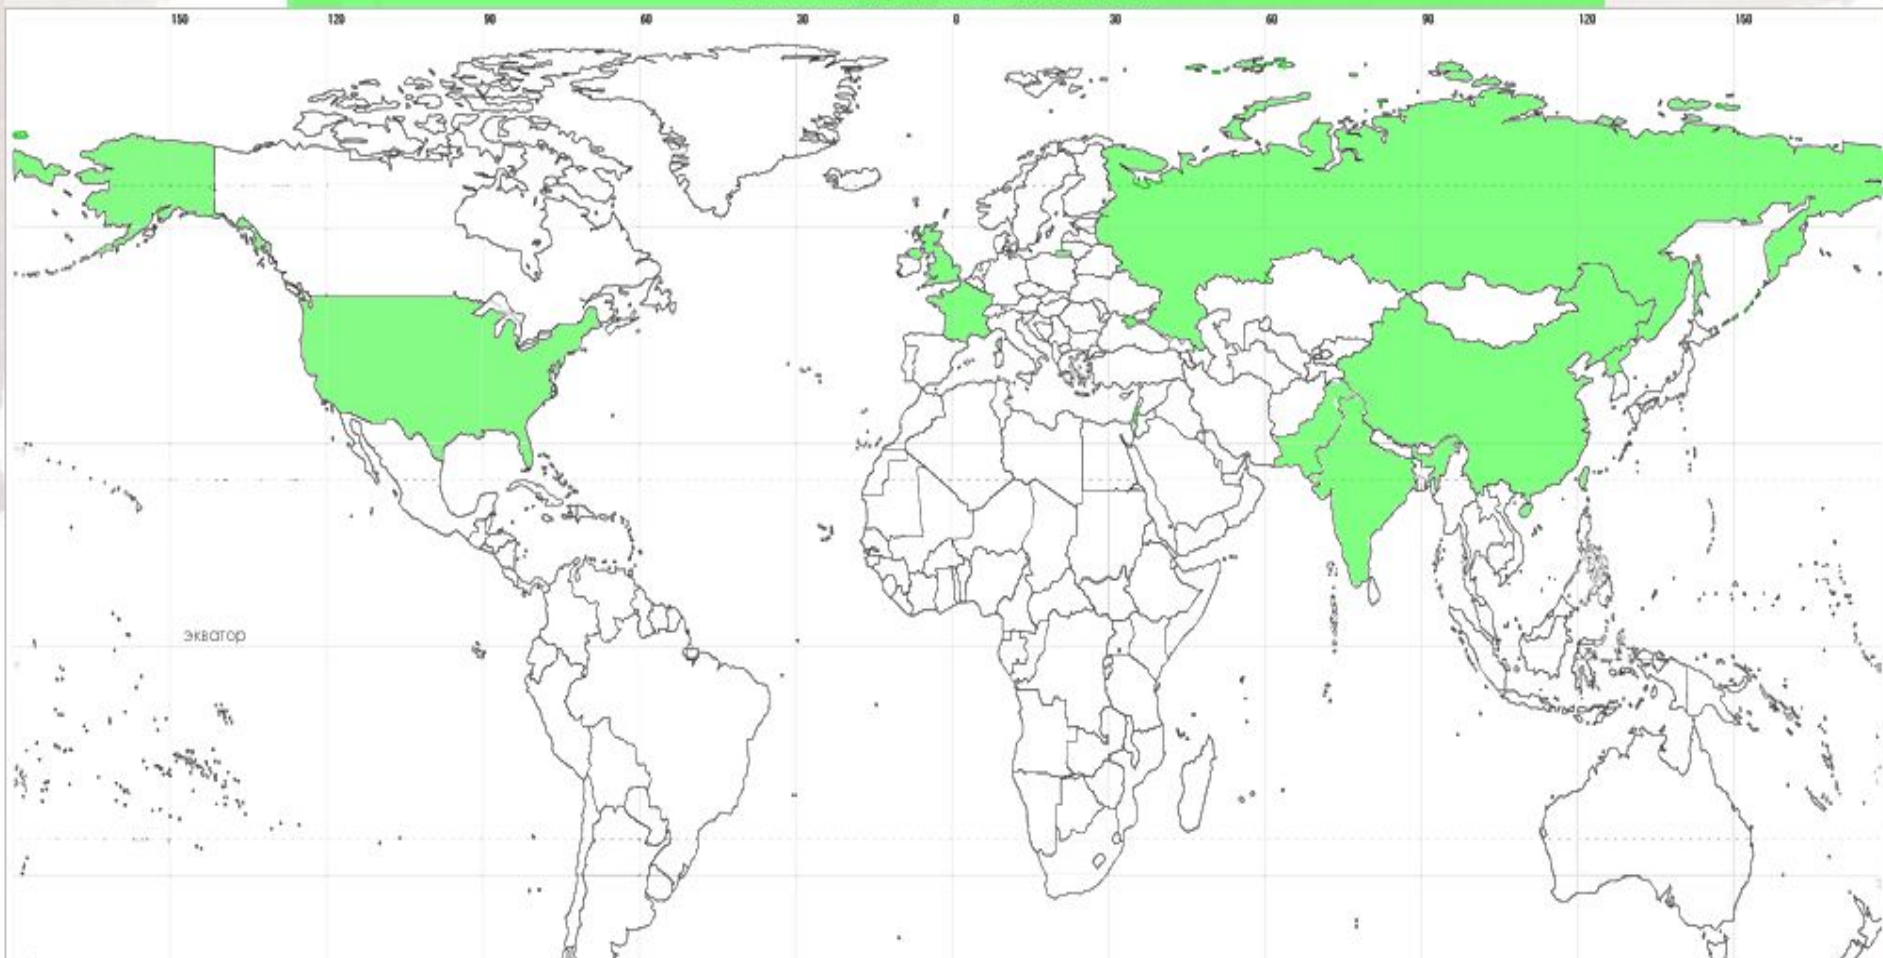

Страны, которые ввели те или иные санкции против России

Европейский Союз  
Австралия  
Албания  
Исландия  
Канада  
Лихтенштейн  
Норвегия  
Новая Зеландия  
США

Украина  
Черногория  
Швейцария  
Япония

Современная совокупная площадь отмеченных стран 33 912 351 км<sup>2</sup> (25%),  
население 1 425 108 572 человек (19%).

# Какие страны владеют космодромами?

[Бывшие страны](#)

[Союзы и организации](#)

[Политические соглашения](#)

[Спортивные достижения](#)

[Языки и народы](#)

[Прочее](#)

Современная совокупная площадь отмеченных стран 53 603 744 км<sup>2</sup> (39%),  
население 3 730 639 678 человек (52%).

## Какие страны обладают ядерным оружием?

Бывшие страны

Союзы и организации

Политические соглашения

Спортивные достижения

Языки и народы

Прочее

Современная совокупная площадь отмеченных стран 41 369 188 км<sup>2</sup> (30%),  
население 3 508 712 264 человек (49%).