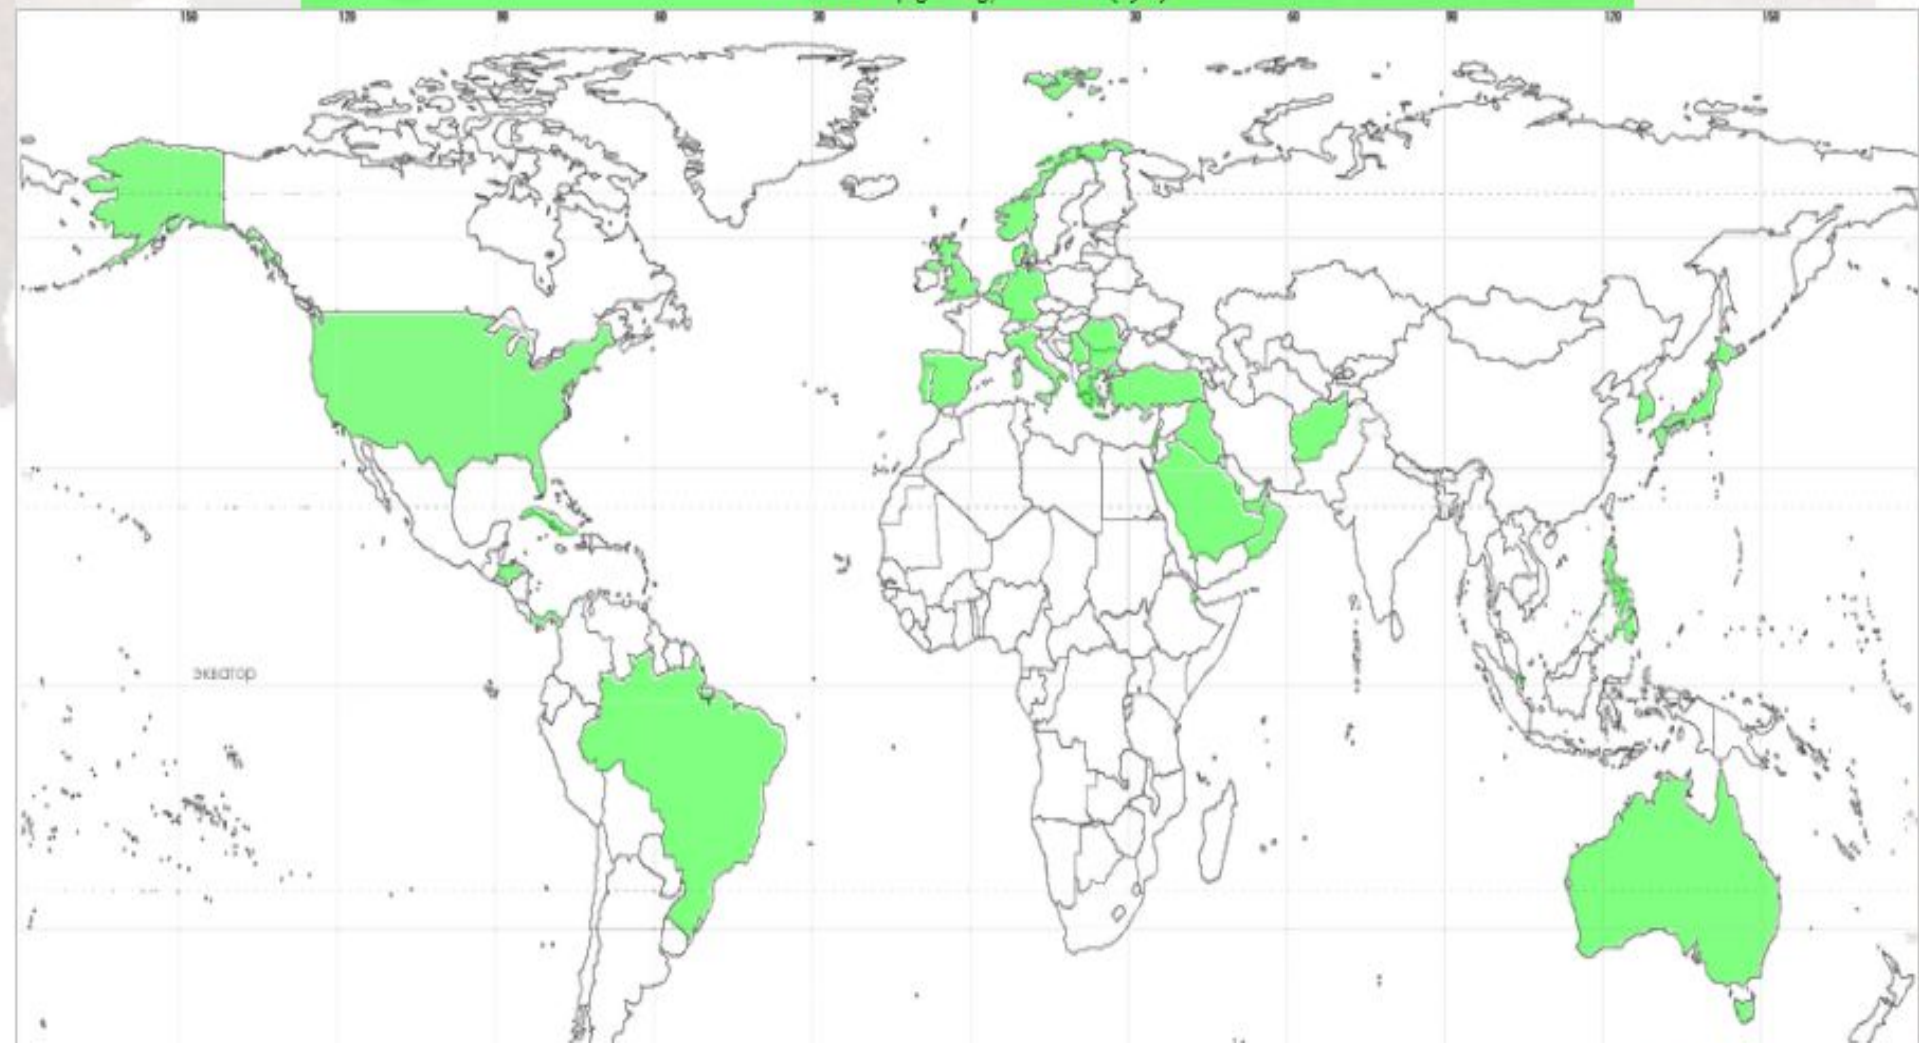

Страны, которые ввели те или иные санкции против России

Европейский Союз  
Австралия  
Албания  
Исландия  
Канада  
Лихтенштейн  
Норвегия  
Новая Зеландия  
США

Украина  
Черногория  
Швейцария  
Япония

Страны ЕС, которые высказывались против введения санкций

Австрия  
Болгария  
Венгрия  
Греция  
Кипр  
Люксембург  
Словакия  
Финляндия  
Чехия

Страны, осудившие санкции против России

Аргентина  
Белоруссия  
Бразилия  
Сербия  
Китай  
Индия  
Чили  
Эквадор  
ЮАР

# В каких странах размещены военные базы США?

[Бывшие страны](#)

[Союзы и организации](#)

[Политические соглашения](#)

[Спортивные достижения](#)

[Языки и народы](#)

[Прочее](#)

Военная база - специально оборудованная государственная территория, важная в стратегическом отношении, предназначенная для дислокации вооружённых сил. За рубежом у США свыше 700 военных баз, в том числе на территории независимых государств. Карта не является достоверной по нескольким причинам: есть секретные базы и базы, статус которых размыт. Например, существуют арендованные аэропорты и склады, через которые проходят транзитные грузы, а есть точно такие же объекты без договора аренды, но по договоренности.

Современная совокупная площадь отмеченных стран 33 912 351 км<sup>2</sup> (25%),  
население 1 425 108 572 человек (19%).