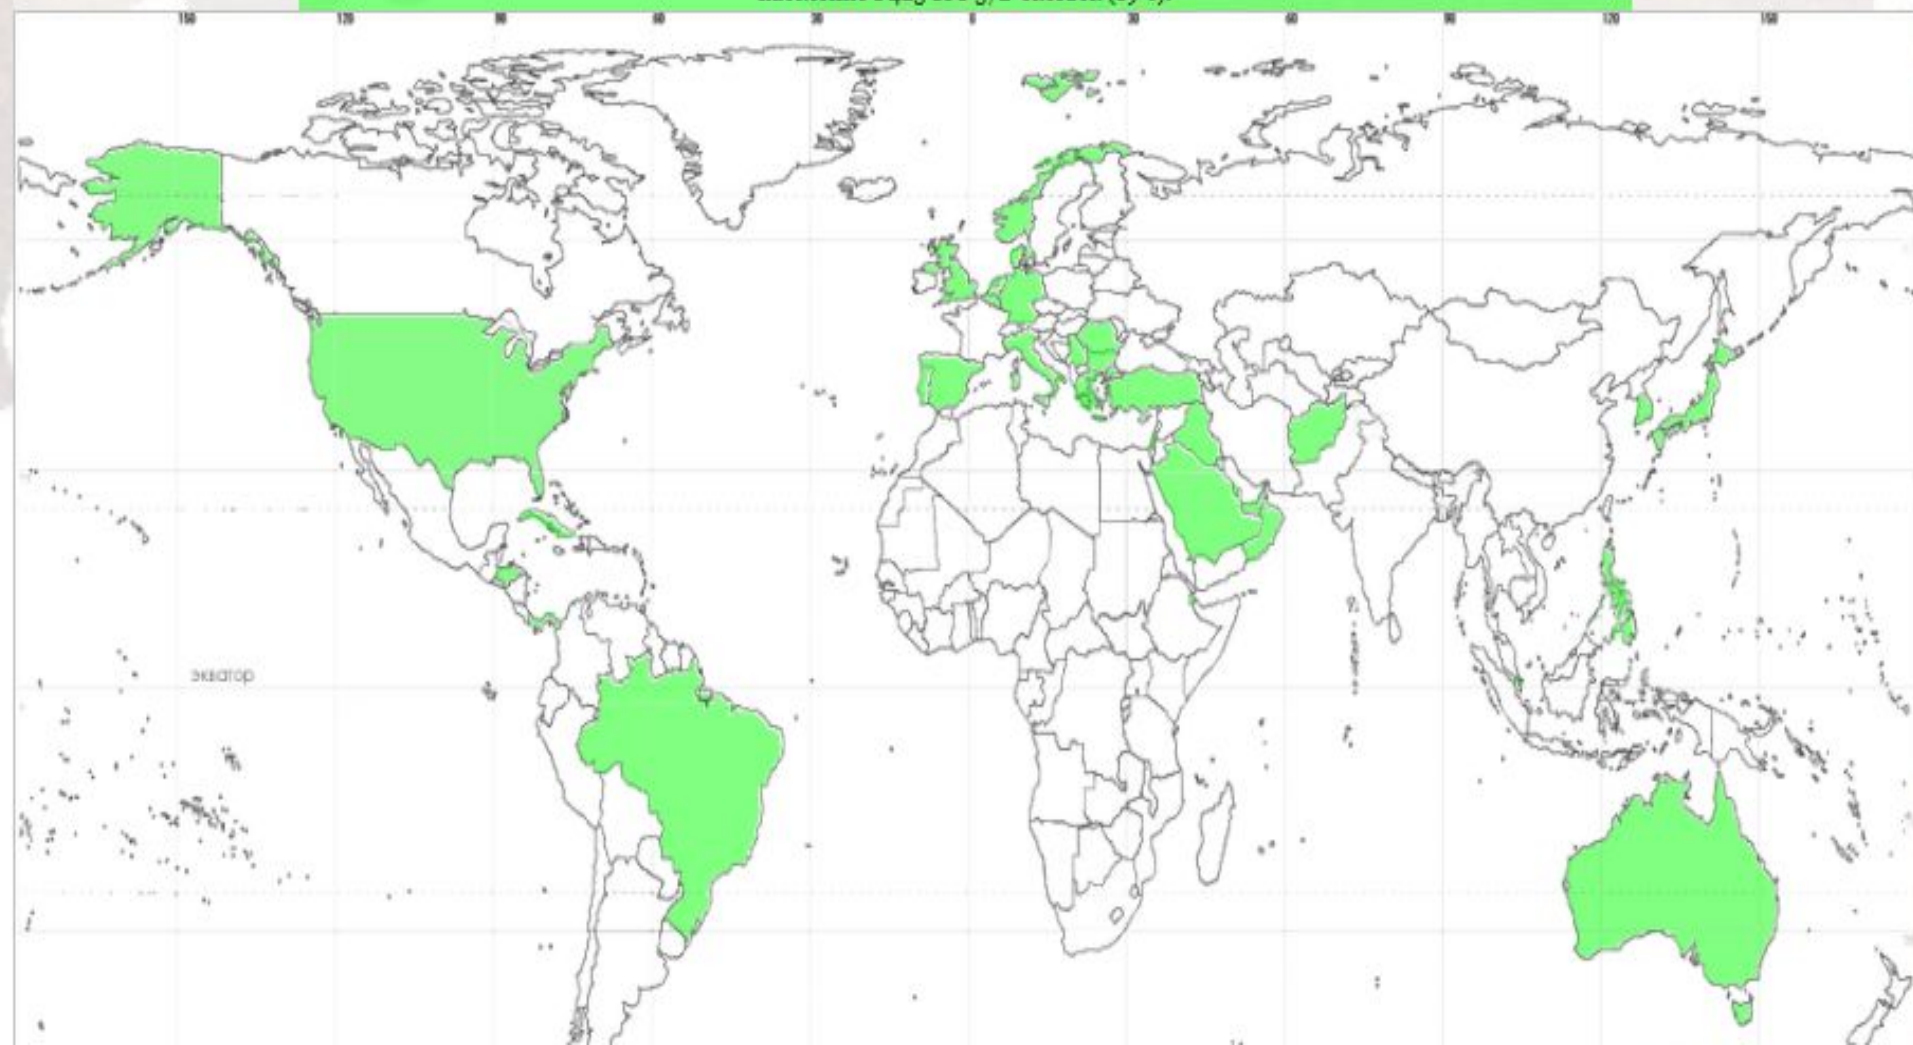

Европейский Союз
Австралия
Албания
Исландия
Канада
Лихтенштейн
Норвегия
Новая Зеландия
США

Украина
Черногория
Швейцария
Япония

Страны ЕС, которые высказывались против введения санкций

Австрия
Болгария
Венгрия
Греция
Кипр
Люксембург
Словакия
Финляндия
Чехия

Страны, осудившие санкции против России

Аргентина
Белоруссия
Бразилия
Сербия
Китай
Индия
Чили
Эквадор
ЮАР

В каких странах размещены военные базы США?

[Бывшие страны](#)

[Союзы и организации](#)

[Политические соглашения](#)

[Спортивные достижения](#)

[Языки и народы](#)

[Прочее](#)

Военная база - специально оборудованная государственная территория, важная в стратегическом отношении, предназначенная для дислокации вооружённых сил. За рубежом у США свыше 700 военных баз, в том числе на территории независимых государств. Карта не является достоверной по нескольким причинам: есть секретные базы и базы, статус которых размыт. Например, существуют арендованные аэропорты и склады, через которые проходят транзитные грузы, а есть точно такие же объекты без договора аренды, но по договоренности.

Современная совокупная площадь отмеченных стран 33 912 351 км² (25%),
население 1 425 108 572 человек (19%).

Какие страны владеют космодромами?

[Бывшие страны](#)

[Союзы и организации](#)

[Политические соглашения](#)