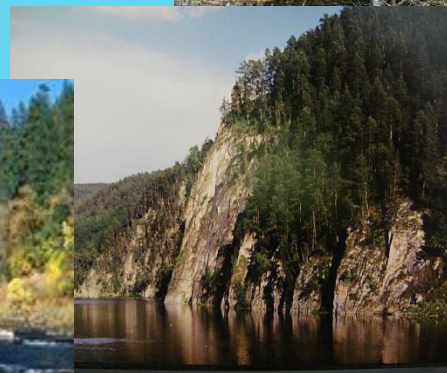

**РЕЛЬЕФ И ПОЧВЫ
РОССИИ**

**ВНУТРЕННИЕ
ВОДЫ РОССИИ**

**ПОГОВОРИМ
О РОССИИ**

**РАСТИТЕЛЬНЫЙ
И ЖИВОТНЫЙ
МИР**

КЛИМАТ

ForexAW.com