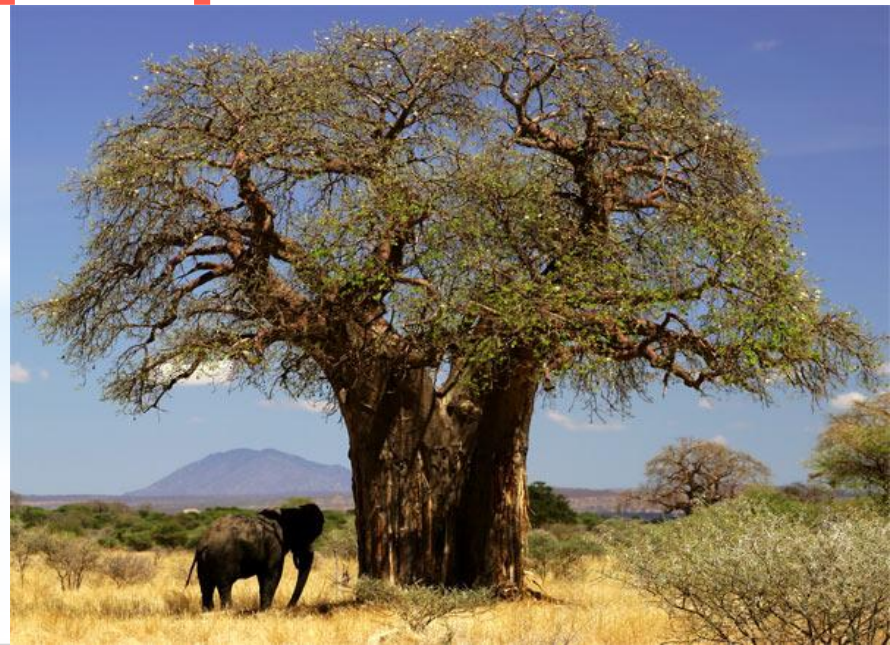

Өсімдіктер дүниесі