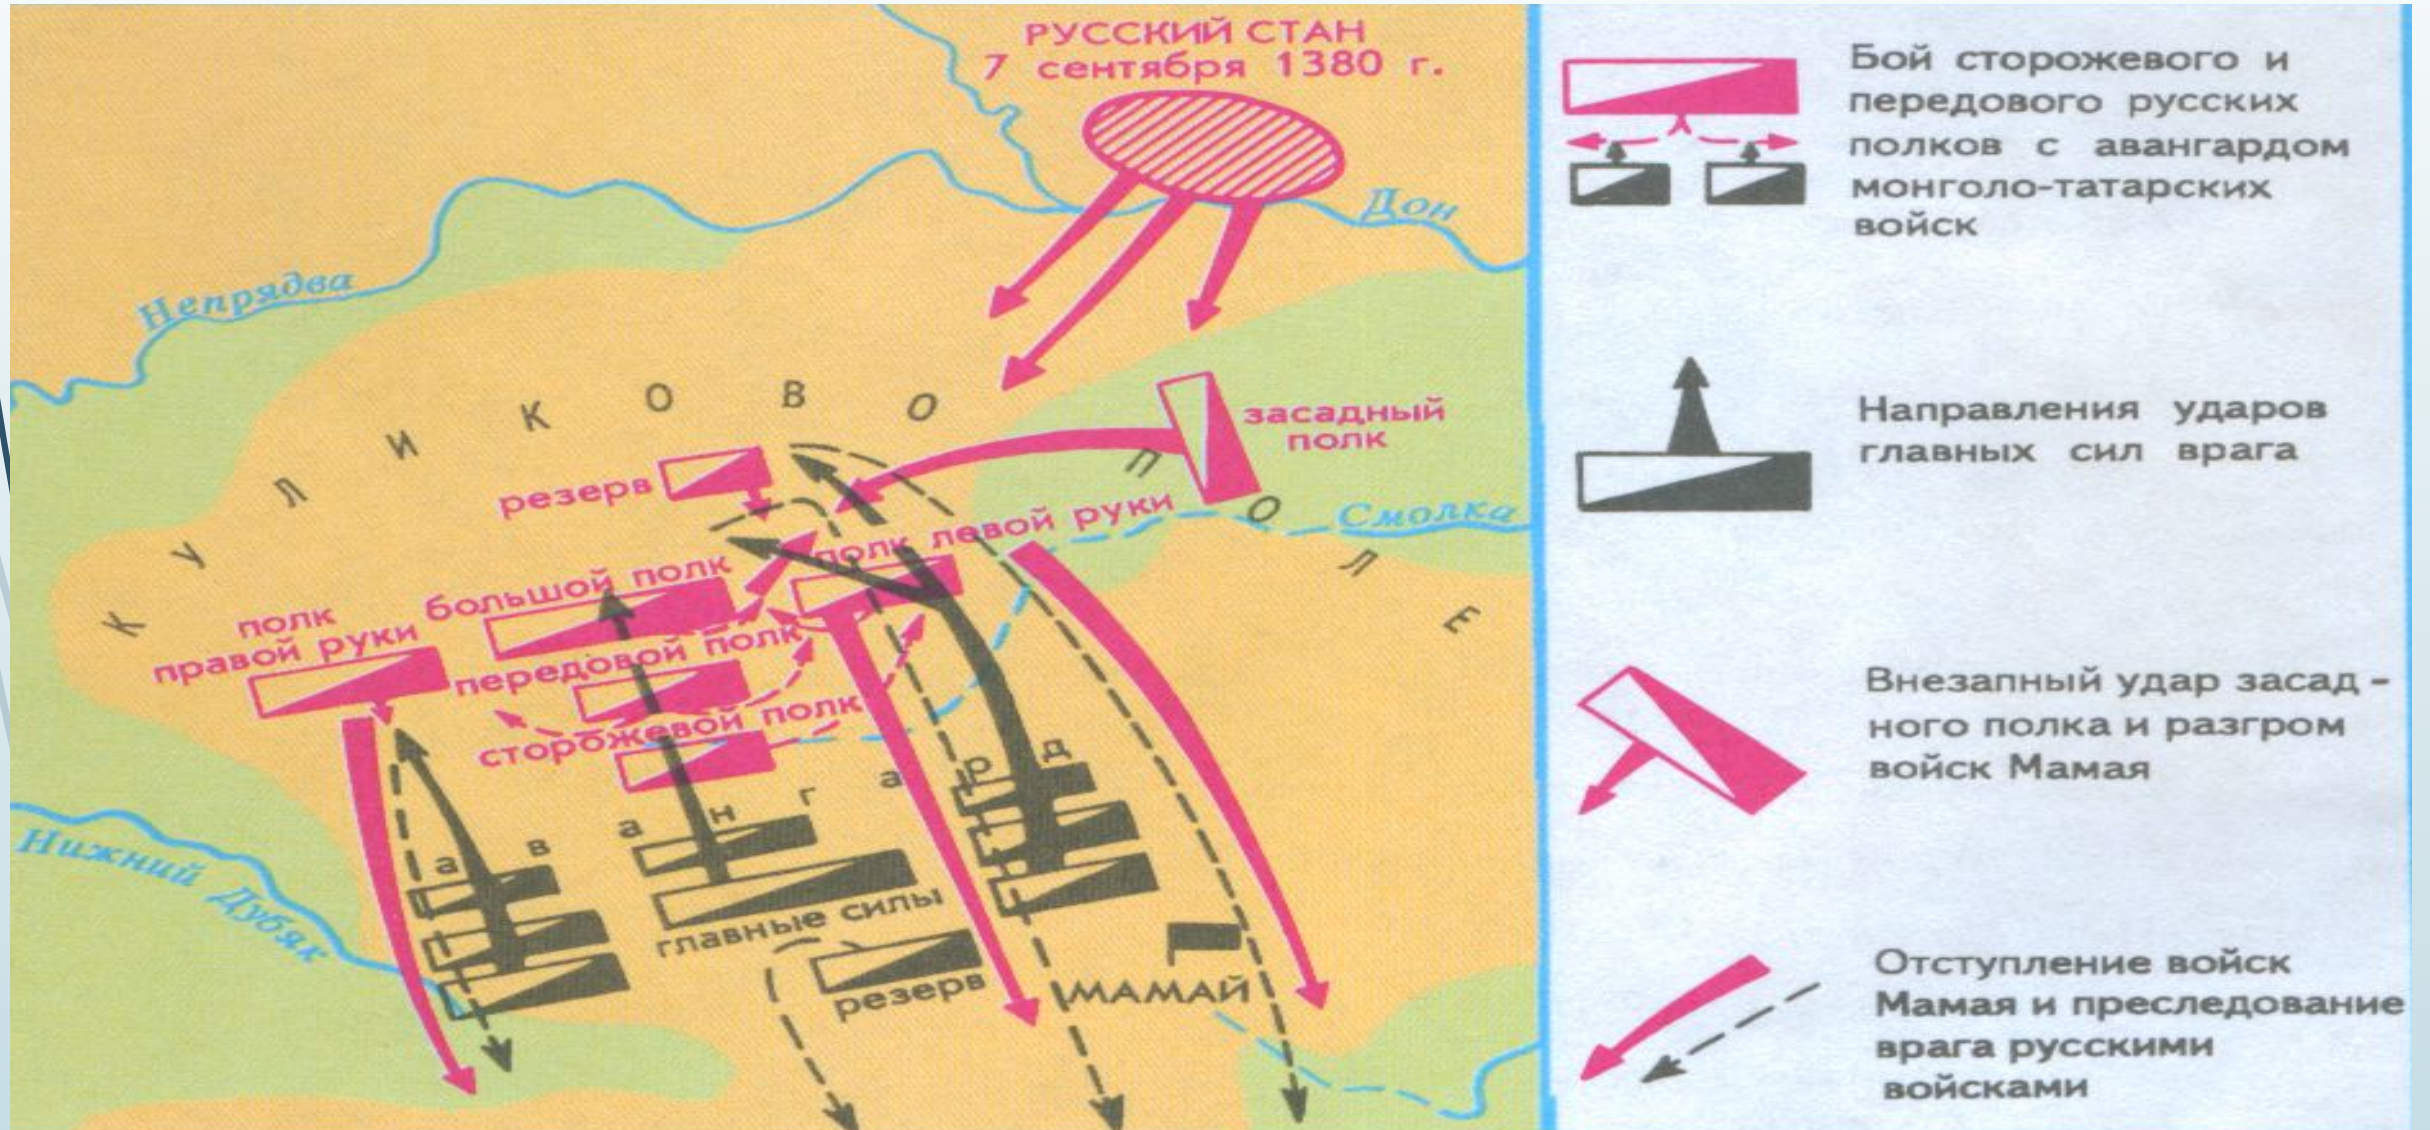

A dark grey arrow points to the right from the left edge of the slide. Below it, several thin, curved lines in shades of blue and grey sweep across the left side of the page.

Виды планов и их использование

Профессии и увлечения

Виды планов

Проектировщики и строители

Водители автомобилей

Жители крупных городов

Историки и военные

Туристы

A dark blue arrow points to the right from the left edge of the slide. Below it, several thin, curved lines in shades of blue and grey sweep across the left side of the slide.

Нанеси на карту маршрут «Ст. метро Кузьминки» – музей русской усадебной культуры Кузьминки (Тополевая аллея, 6).

План Куликовской битвы 1380 года

A dark grey arrow points to the right from the left edge of the slide. Below it, several thin, curved lines in shades of blue and grey sweep across the left side of the page.