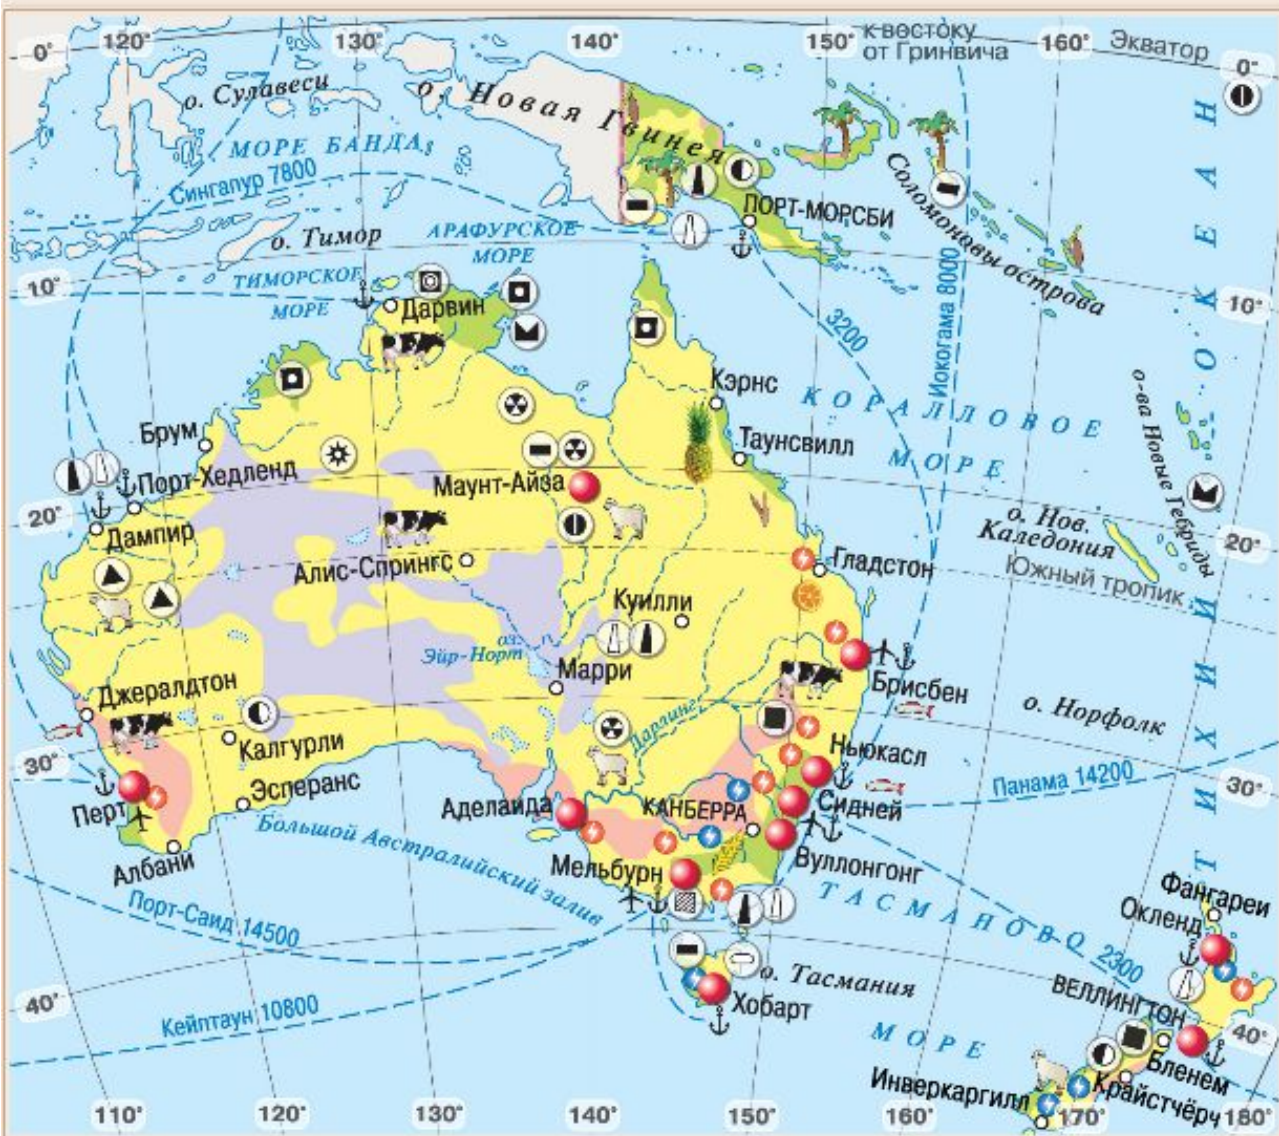

Хозяйство Австралии

УСЛОВНЫЕ ОБОЗНАЧЕНИЯ

ИСПОЛЬЗОВАНИЕ ЗЕМЕЛЬ

- Пашня
- Пастбища
- Леса
- Малоиспользуемые и неиспользуемые земли

ДОБЫЧА

- бурого угля
- каменного угля
- нефти
- природного газа
- железных руд
- марганцевых руд
- алюминиевых руд
- медных руд
- полиметаллических руд
- оловянных руд
- золота
- алмазов

РАЗВЕДЕНИЕ

- крупного рогатого скота
- овец
- рыбный промысел

ПРОМЫШЛЕННЫЕ ЦЕНТРЫ

- Промышленные центры

ЭЛЕКТРОСТАНЦИИ

- Гидроэлектростанции
- Тепловые

ВЫРАЩИВАНИЕ

- ананасов
- какао
- кокосовой пальмы
- пшеницы
- сахарного тростника
- цитрусовых