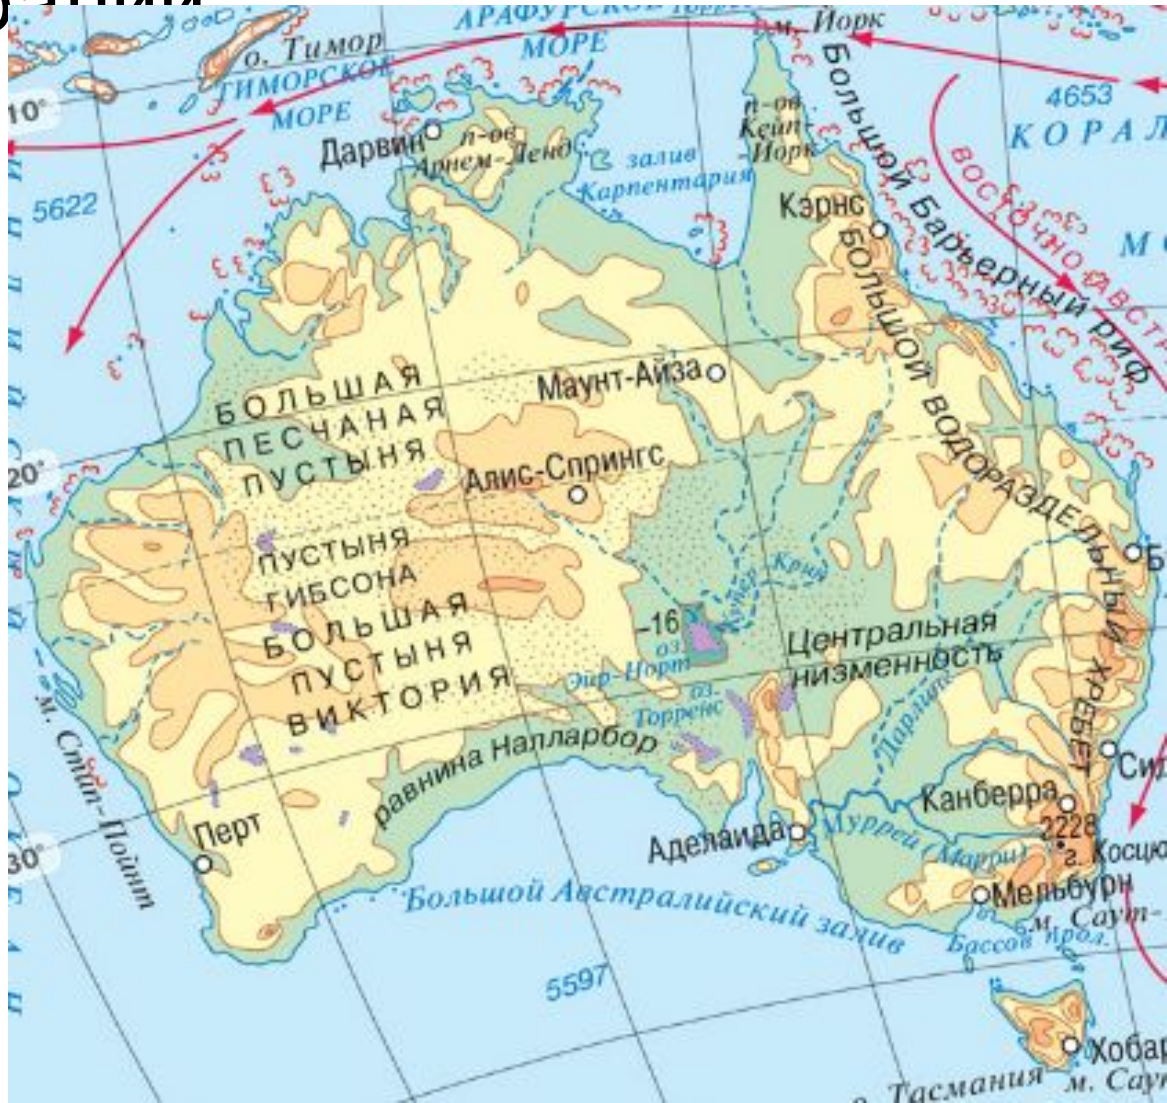

Ответы на

вопросы:

- Расскажите об этническом составе населения Австралии
- Расскажите о численности и особенностях расселения населения Австралии.