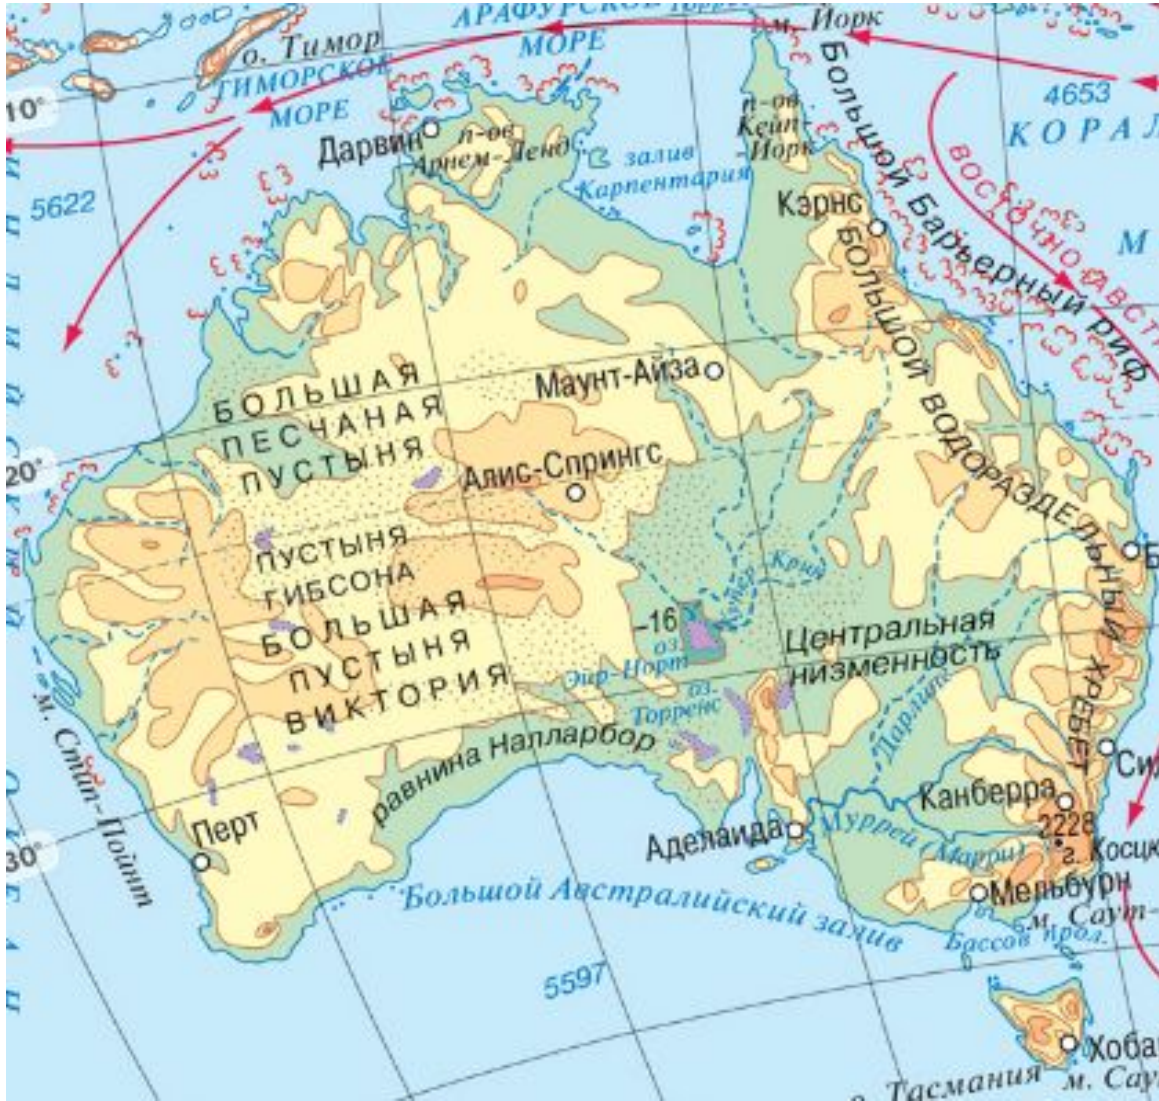

Ответы на

вопросы:

- Перечислите особенности экономики Австралии.
- Расскажите об особенностях сельского хозяйства Австралии.
- Расскажите об особенностях промышленности Австралии.