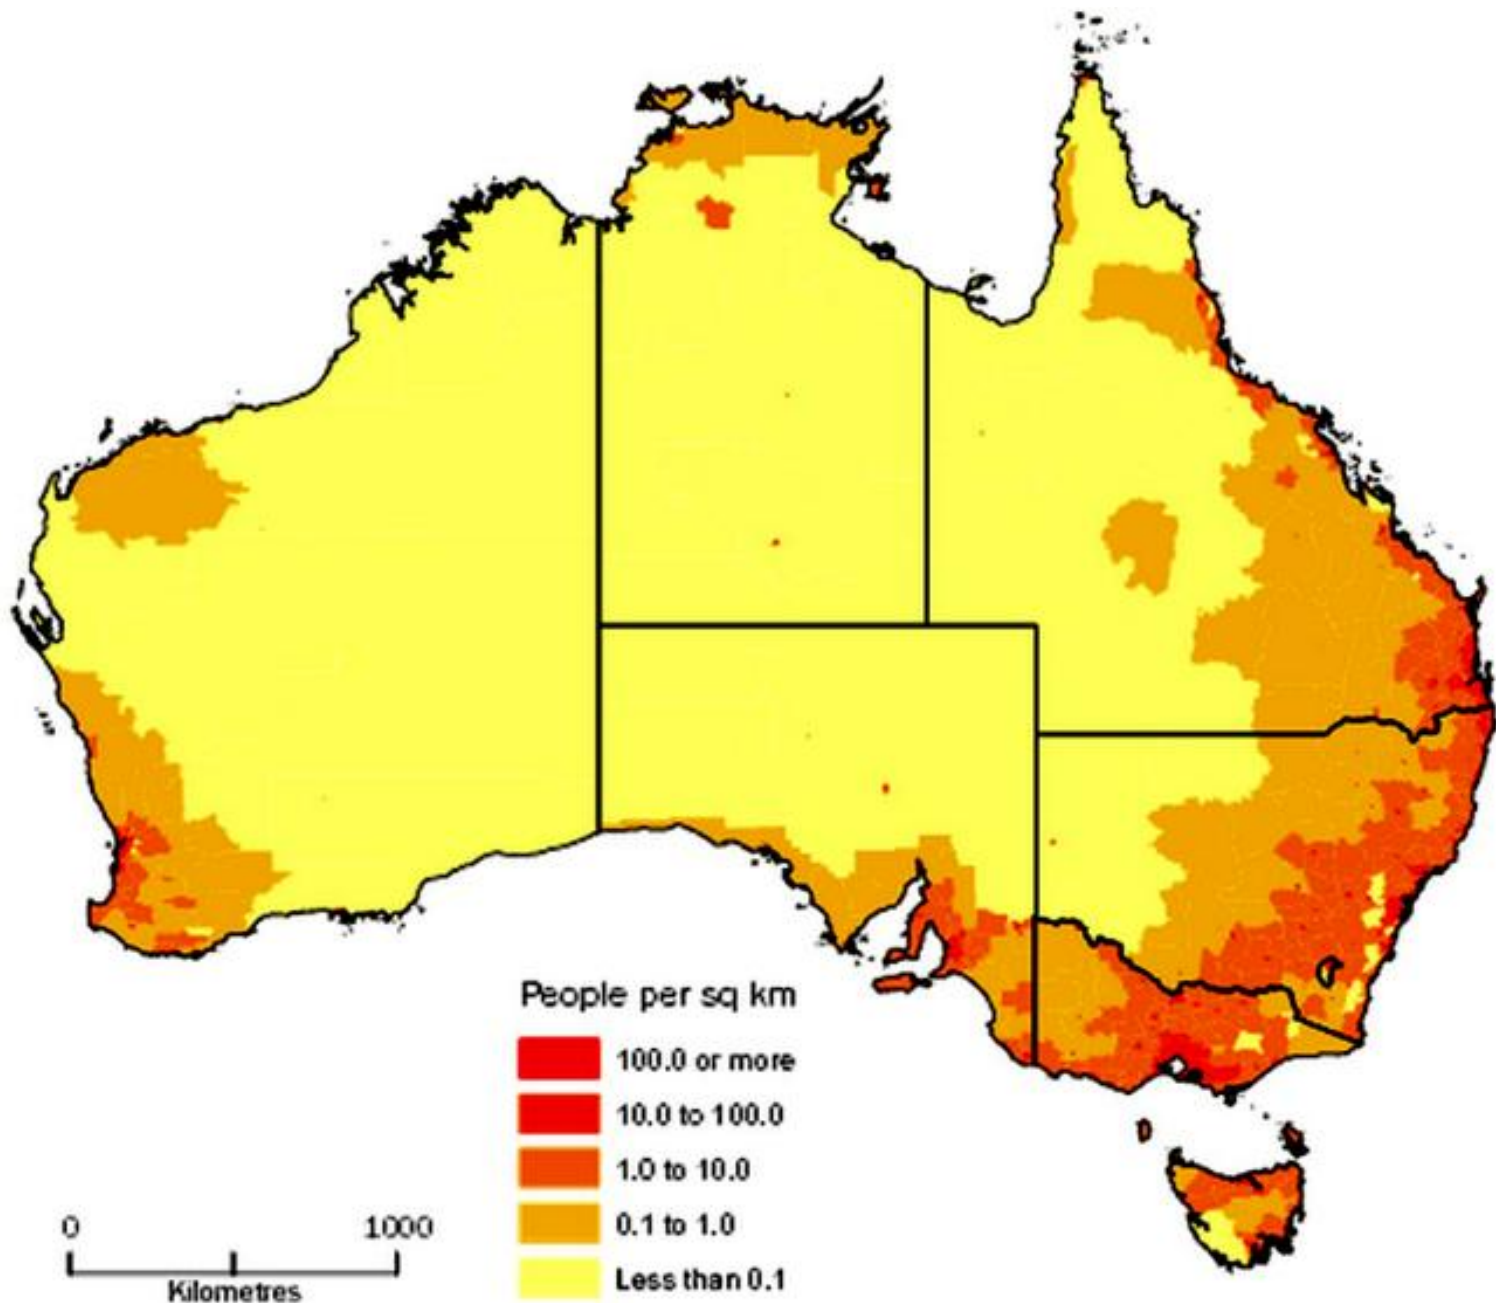

АВСТРАЛИЙСКИЙ СОЮЗ.

Население и

хозяйство.

ЭТНИЧЕСКИЙ СОСТАВ

Коренное

Аборигены –
негроидно-
австралоидная
раса

Пришлое
(переселенцы)

Англо-
австралийцы,
1/5 мигрантов
отовсюду

Аборигены Австралии

Аборигены

Австралии

Австралийцы

Русская масленица в Молдбурге

Расселение людей по Земле (предполагаемые пути)

- **Численность: 24,7 млн. чел. (50-е в мире)**

Вспомните

- В каких районах Австралии выпадает большее количество осадков, а в каких – меньшее?
- Как происходило заселение материка?
- **Высокая плотность на В, Ю-В и Ю-З окраинах материка (белые), низкая – пустынный центр**