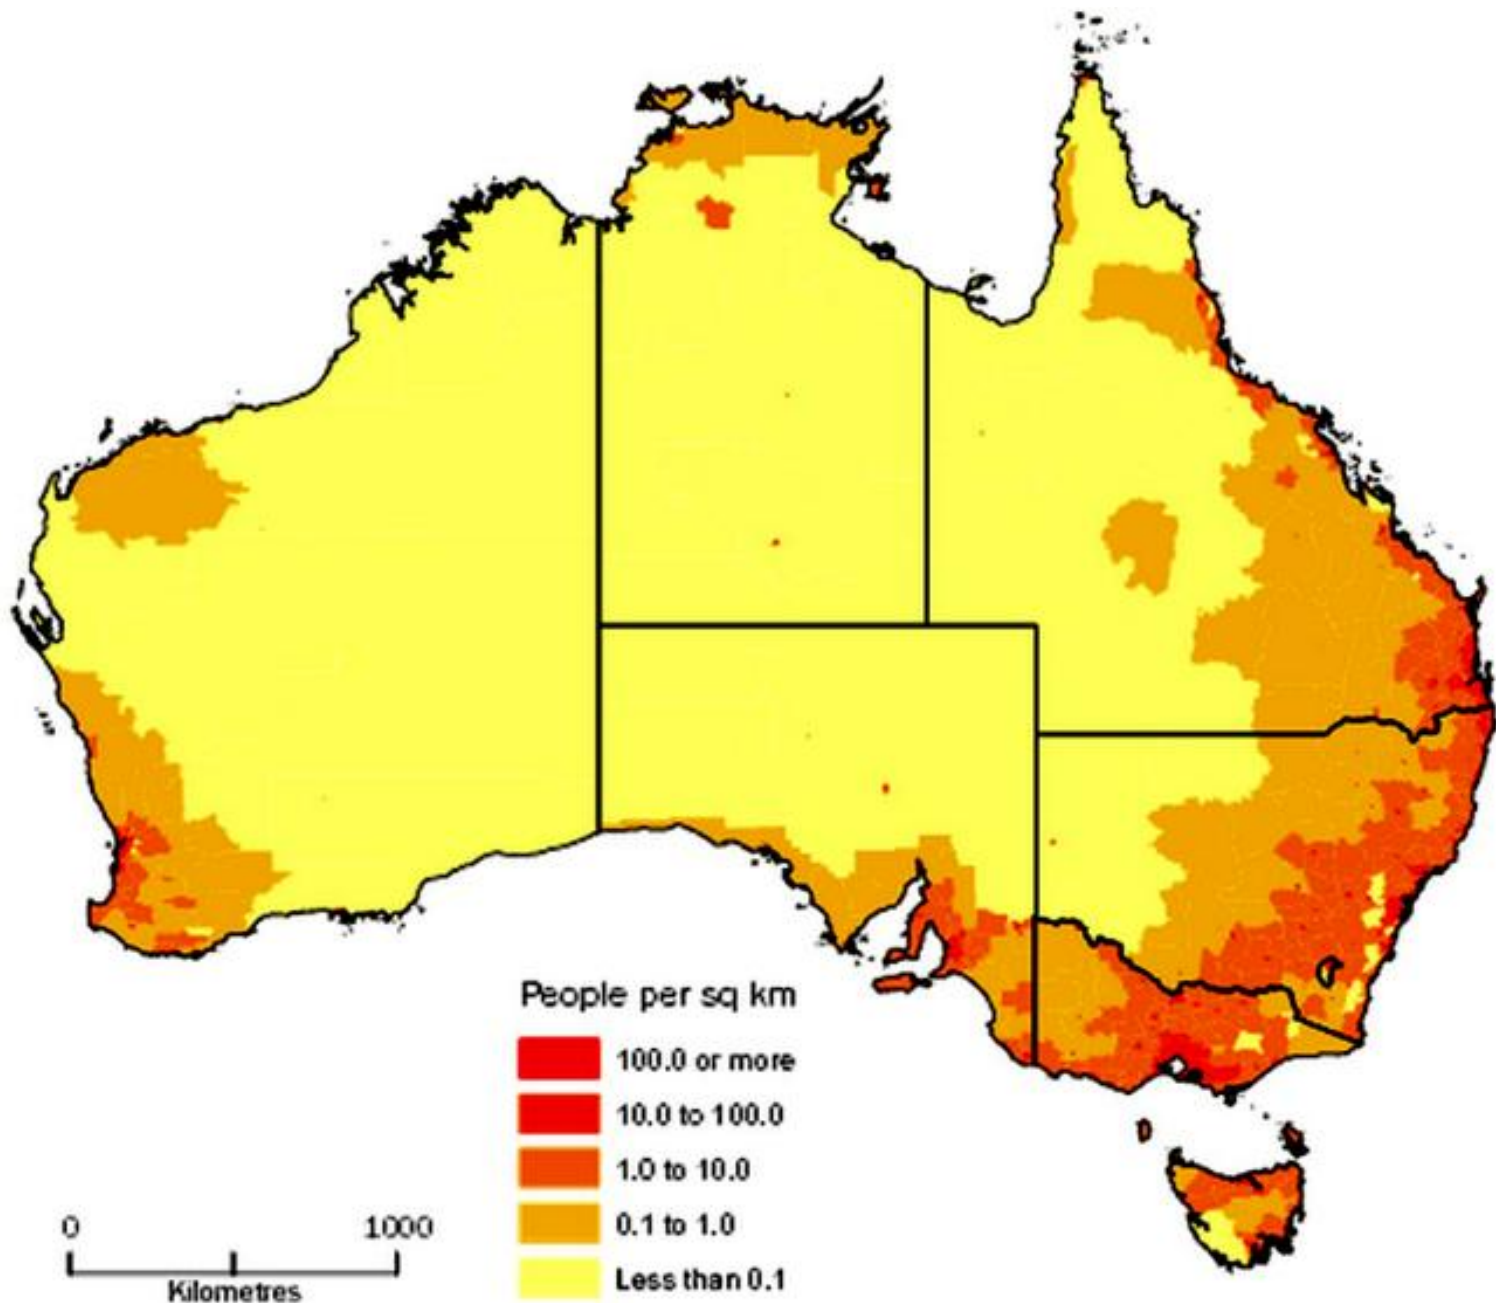

## Расселение людей по Земле (предполагаемые пути)

- **Численность: 24,7 млн. чел. (50-е в мире)**

## **Вспомните**

- В каких районах Австралии выпадает большее количество осадков, а в каких – меньшее?
- Как происходило заселение материка?
- **Высокая плотность на В, Ю-В и Ю-З окраинах материка (белые), низкая – пустынный центр**