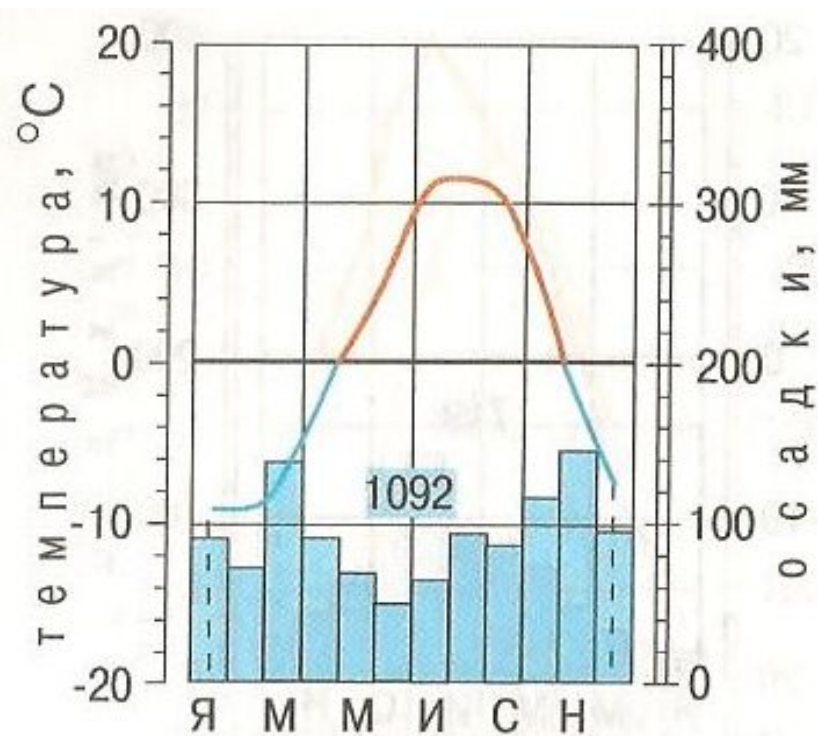

Определите тип климата

МУССОННЫЙ КЛИМАТ

Определите тип климата

Субтропический тип климата

Черноморского побережья Кавказа.

- ◎ **Д.з. §12, определить координаты городов, указанных в презентации**

**Спасибо всем за работу.
Вы молодцы!
С ув. Ваш В.М.**