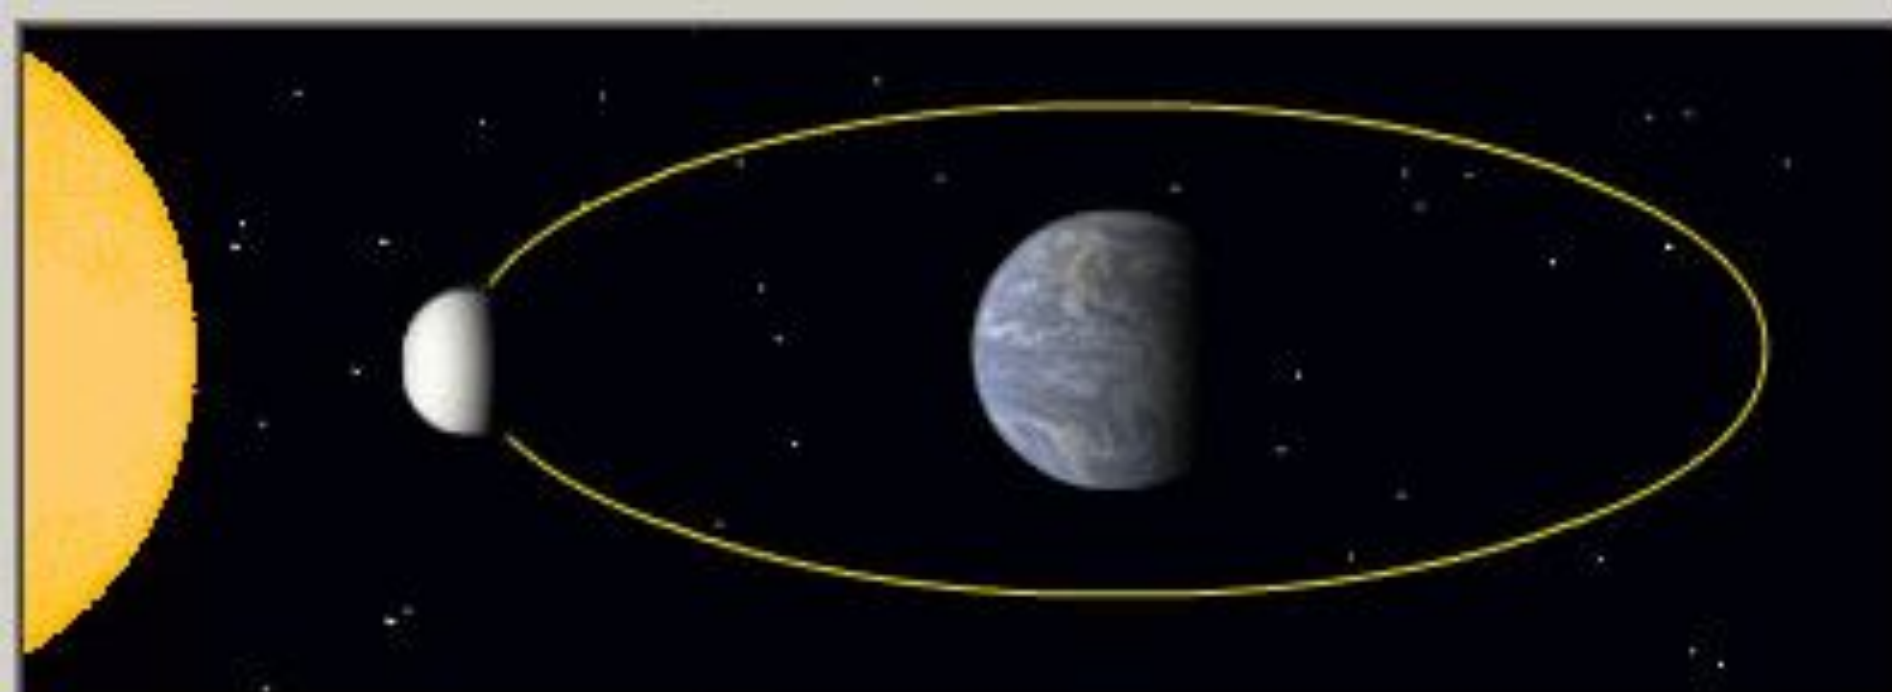

Луна – естественный спутник Земли

- Луна самое близкое к Земле небесное тело. Она находится на расстоянии 384,4 тыс. км от Земли.
- Скорость вращения вокруг своей оси совпадает с таковой у Земли.

Луна всегда повёрнута к Земле одной стороной.

Почему?

**Во время солнечного затмения Луна
покрывает диск Солнца.**

Лунное притяжение вызывает на Земле приливы, а удаление Луны от Земли ослабляет это притяжение и прилив сменяется отливом.

Новолуние

Вид с Земли.

На поверхности Луны различимы тёмные участки – «моря» и более светлые – материки или континенты. Они занимают около 83% от всей поверхности. Поверхность Луны испещрена кратерами от метеоритов и «кольцевыми» горами.