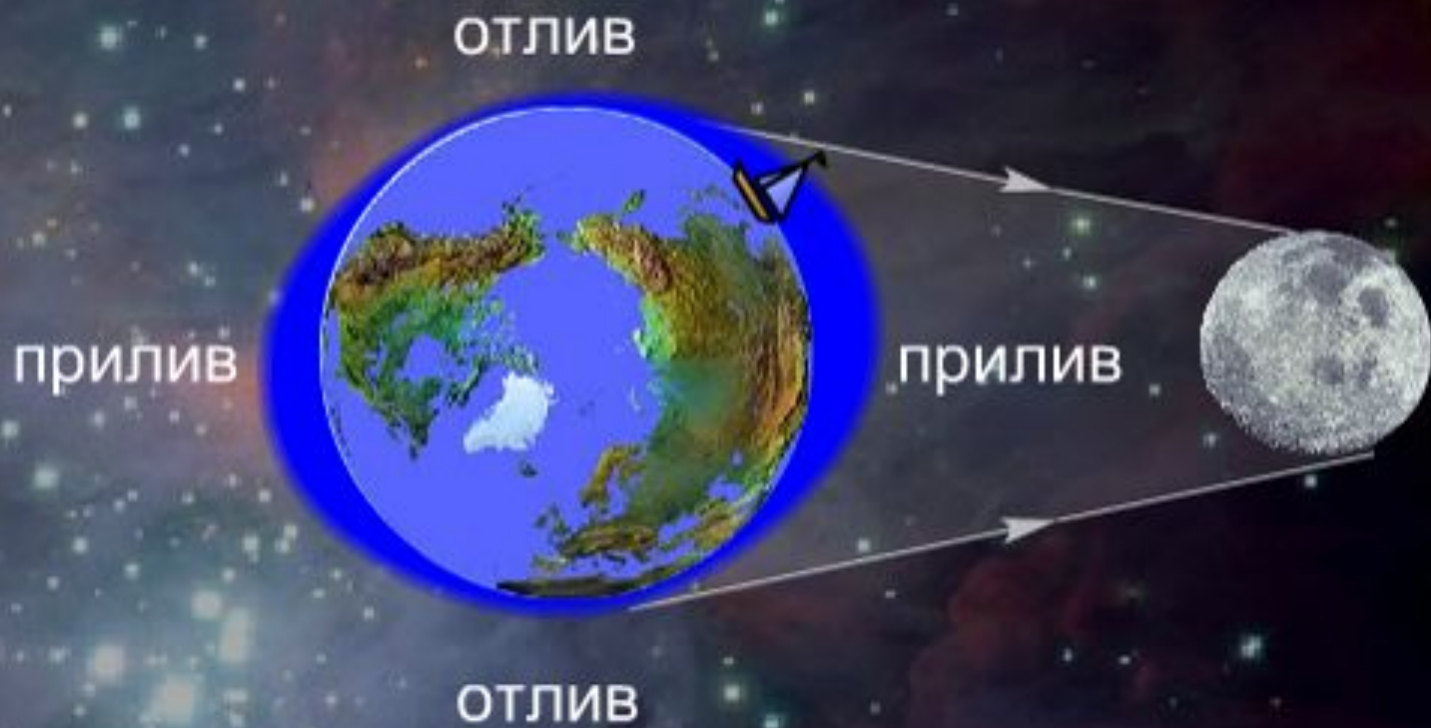

Лунное притяжение вызывает на Земле приливы, а удаление Луны от Земли ослабляет это притяжение и прилив сменяется отливом.