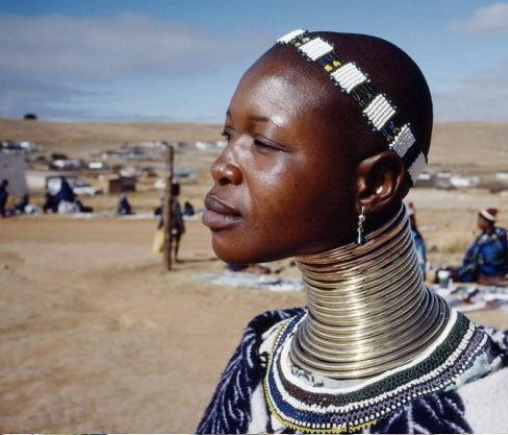

Боги лепили фигурки людей из глины и обжигали их в печи. После этого они приобретали красно – коричневый цвет и это были индейцы. Но однажды они заболтались и забыли вовремя достать их из печи, фигурки обуглились, как головешки, так возникли темнокожие африканцы. Потом боги, боясь испортить свою работу и пережечь глиняные статуэтки, поторопились, и они получились неприятного бледно розового цвета. Так появились европейцы. Так согласно легенде, появились люди разных рас. А что