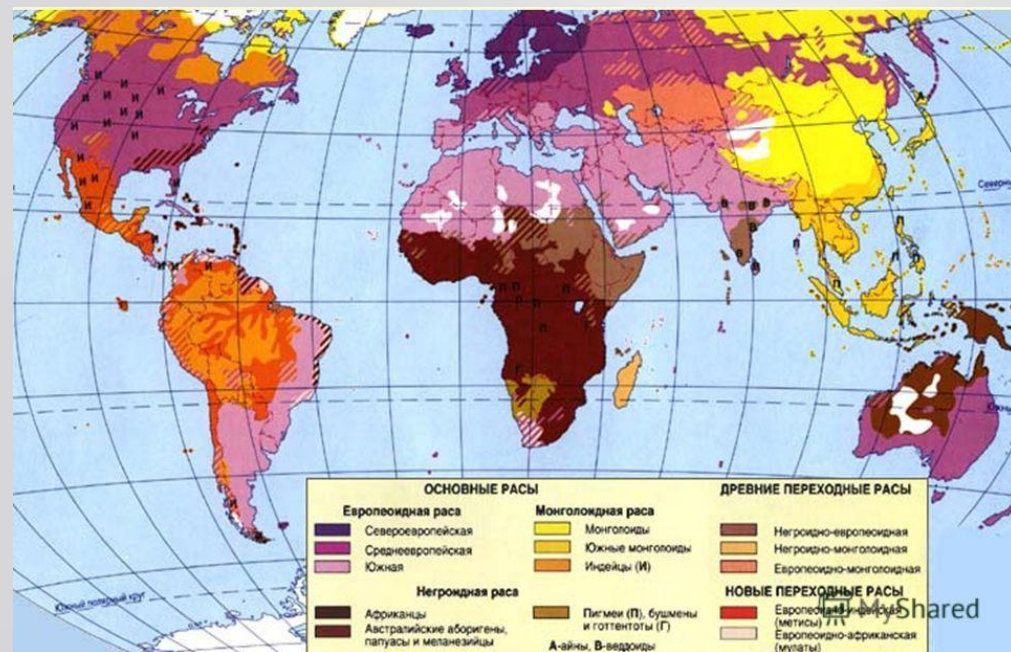

# Негроидные (африканские) расы

- Негры
- Негриллы (пигмеи)
- Бушмены и готтентоты

# Смешанные расы

Все смешанные расы являются переходными от одной основной расы к другой

# Это интересно...

- Срезы волос негроидной, монголоидной и европеоидной рас.
- Кроме формы в сечении волосы различаются распределением пигментов.
- В противоположность волосам обитателей Африки и Азии поверхностный слой волос европейцев полностью свободен от пигмента.

# В каких странах проживают представители разных рас?