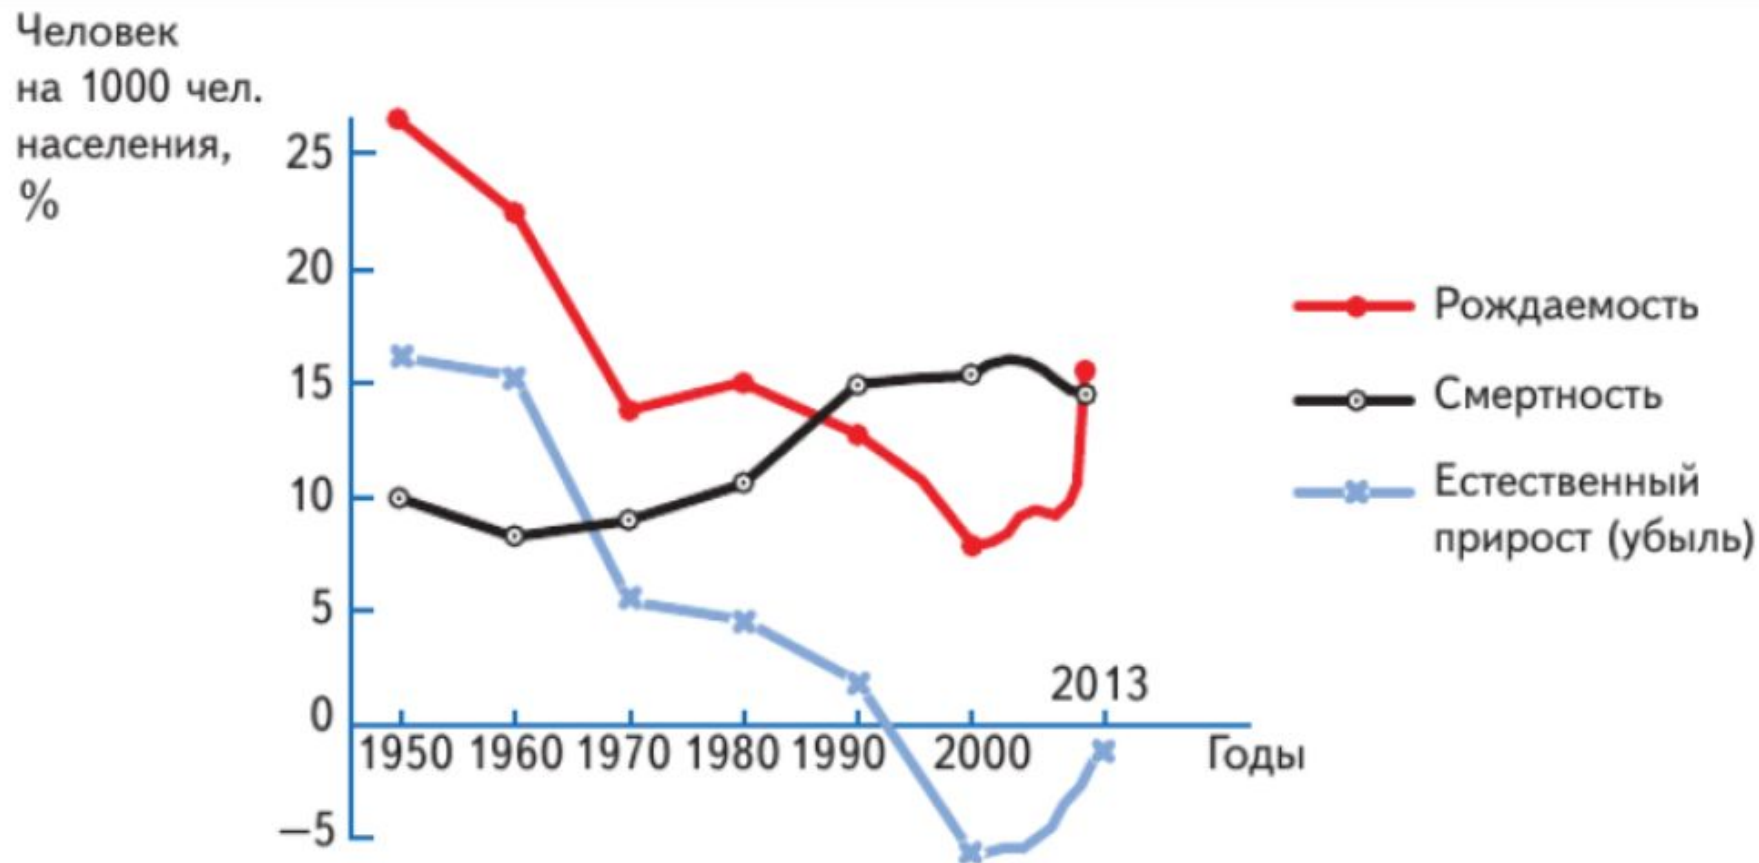

Демографические кризисы и потери населения России в XX в.

| Кризис | Основные события | Общие демографические потери, включая смертность; в скобках — с учётом потерь от снижения рождаемости, млн чел. |
|--|--|---|
| Первый демографический кризис (1914 — середина 1920-х гг.) | Первая мировая война, революция 1917 г., Гражданская война, интервенция, эпидемии, голод 1921—1922 гг., первая волна эмиграции из России | 21—30 (40—50) |
| Второй демографический кризис (конец 1920-х — середина 1930-х гг.) | Прекращение политики нэпа, начало индустриализации, насильственная коллективизация, раскулачивание, репрессии, голод 1933—1934 гг. | 9 (19) |
| Третий демографический кризис (1941—1945 гг.) | Великая Отечественная война | 27 (47) |

4-й демографический кризис

С нача
демог
распа
резки
росси
превь
чел. (2
сниже
совре
насел
естес

ртый
зан с
сом и
инства
млн
от
гором

Естественный прирост населения

Естественный прирост населения — разность между числом родившихся и числом умерших за определённый период (рождаемость минус смертность).

Типы воспроизводства населения

Воспроизводство населения — постоянное возобновление и смена поколений людей за счёт процессов рождаемости и смертности.

Традиционный тип воспроизводства

Современный тип воспроизводства