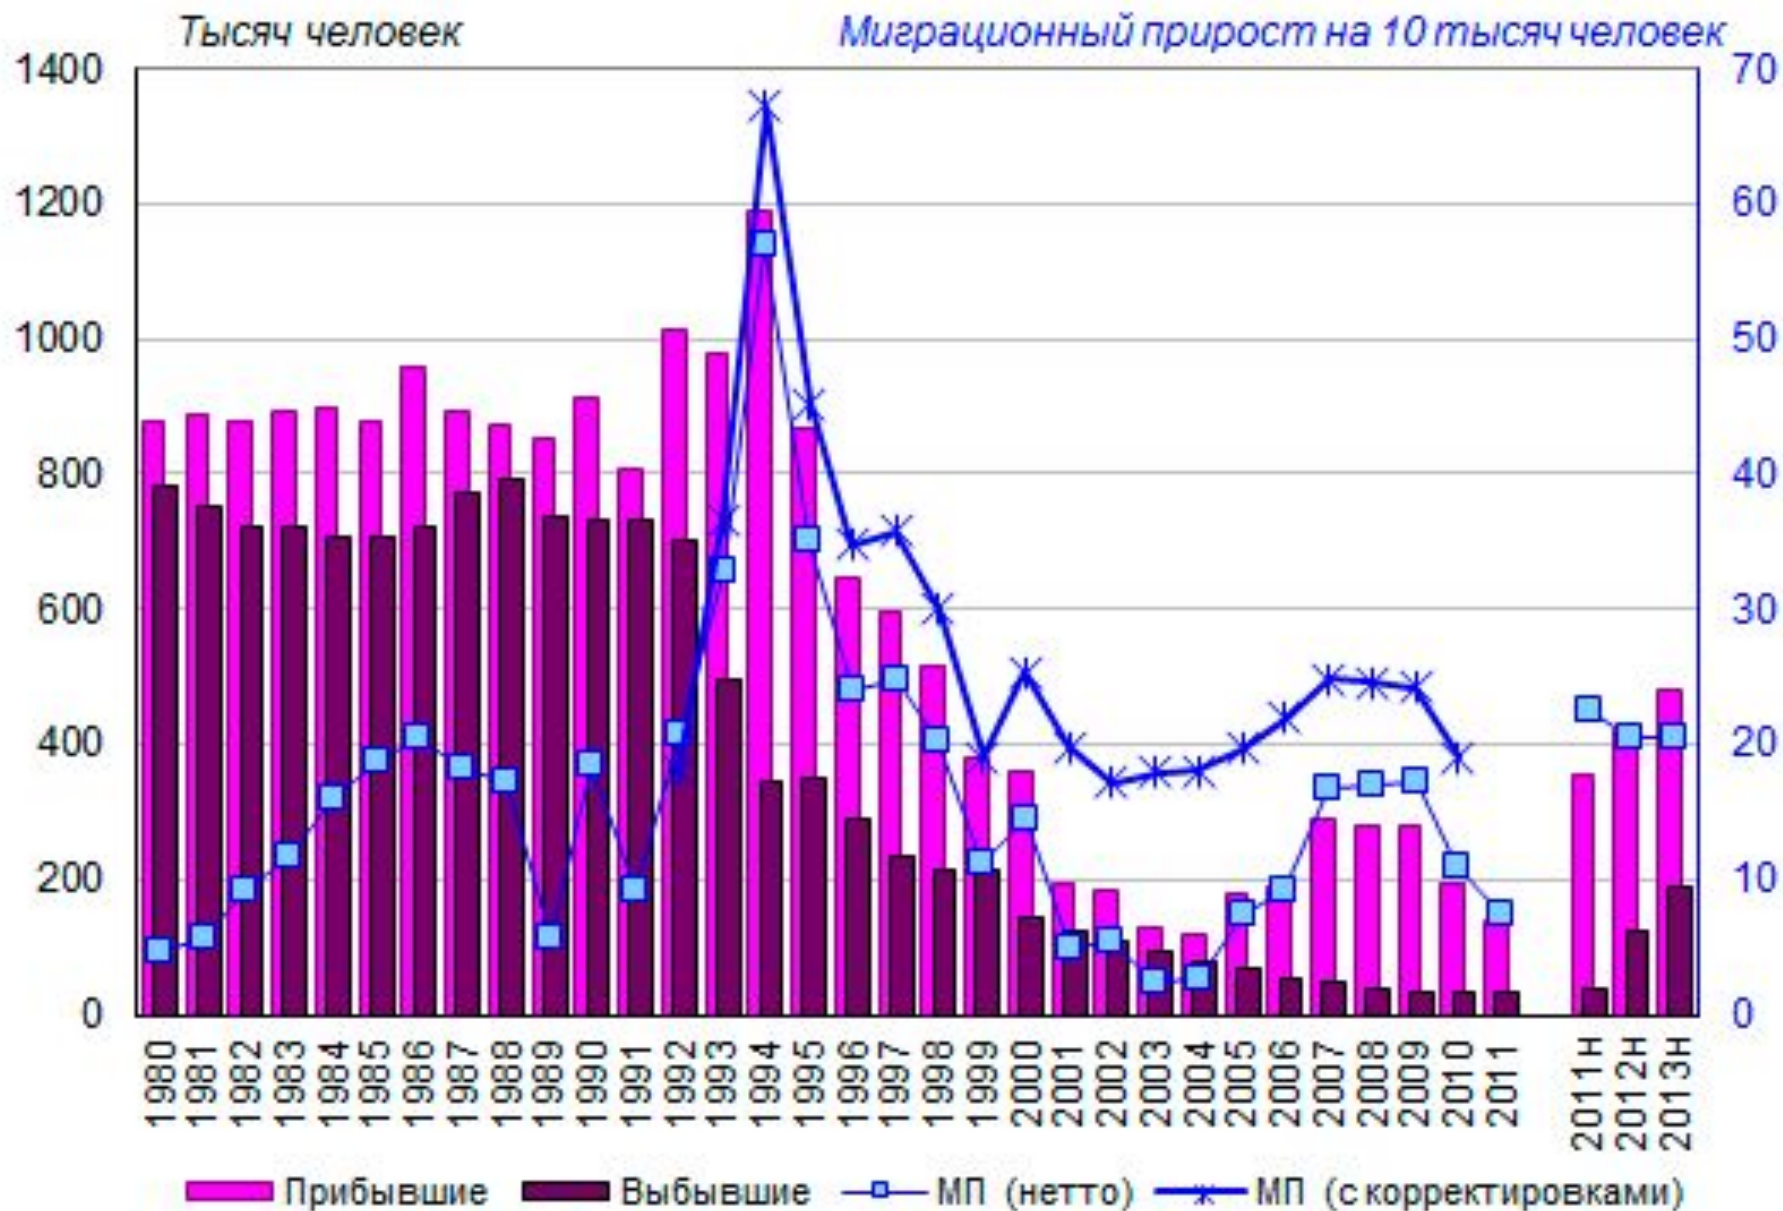

Демографические кризисы и потери населения России в XX в.

| Кризис | Основные события | Общие демографические потери, включая смертность; в скобках — с учётом потерь от снижения рождаемости, млн чел. |
|--|--|---|
| Первый демографический кризис (1914 — середина 1920-х гг.) | Первая мировая война, революция 1917 г., Гражданская война, интервенция, эпидемии, голод 1921—1922 гг., первая волна эмиграции из России | 21—30 (40—50) |
| Второй демографический кризис (конец 1920-х — середина 1930-х гг.) | Прекращение политики нэпа, начало индустриализации, насильственная коллективизация, раскулачивание, репрессии, голод 1933—1934 гг. | 9 (19) |
| Третий демографический кризис (1941—1945 гг.) | Великая Отечественная война | 27 (47) |

Типы воспроизводства населения

Воспроизводство населения — постоянное возобновление и смена поколений людей за счёт процессов рождаемости и смертности.

Традиционный тип воспроизводства

Современный тип воспроизводства

Рост смертности

депопуляция — вымирание населения.

Миграционный прирост населения

Итоги:

- По численности населения наша страна занимает девятое место в мире.
- Рост численности населения России в XX в. сопровождался демографическими кризисами, последний из которых разразился в начале 1990-х гг. В результате число жителей России значительно уменьшилось.
- В настоящее время, как и большинство экономически развитых стран мира, Россия переходит к современному типу воспроизводства населения (с низкой рождаемостью и малодетными семьями). Однако показатели смертности в нашей стране остаются очень высокими, что является следствием социально-экономического и отчасти экологического кризиса. В результате численность населения России, несмотря на приток мигрантов, постоянно сокращается.