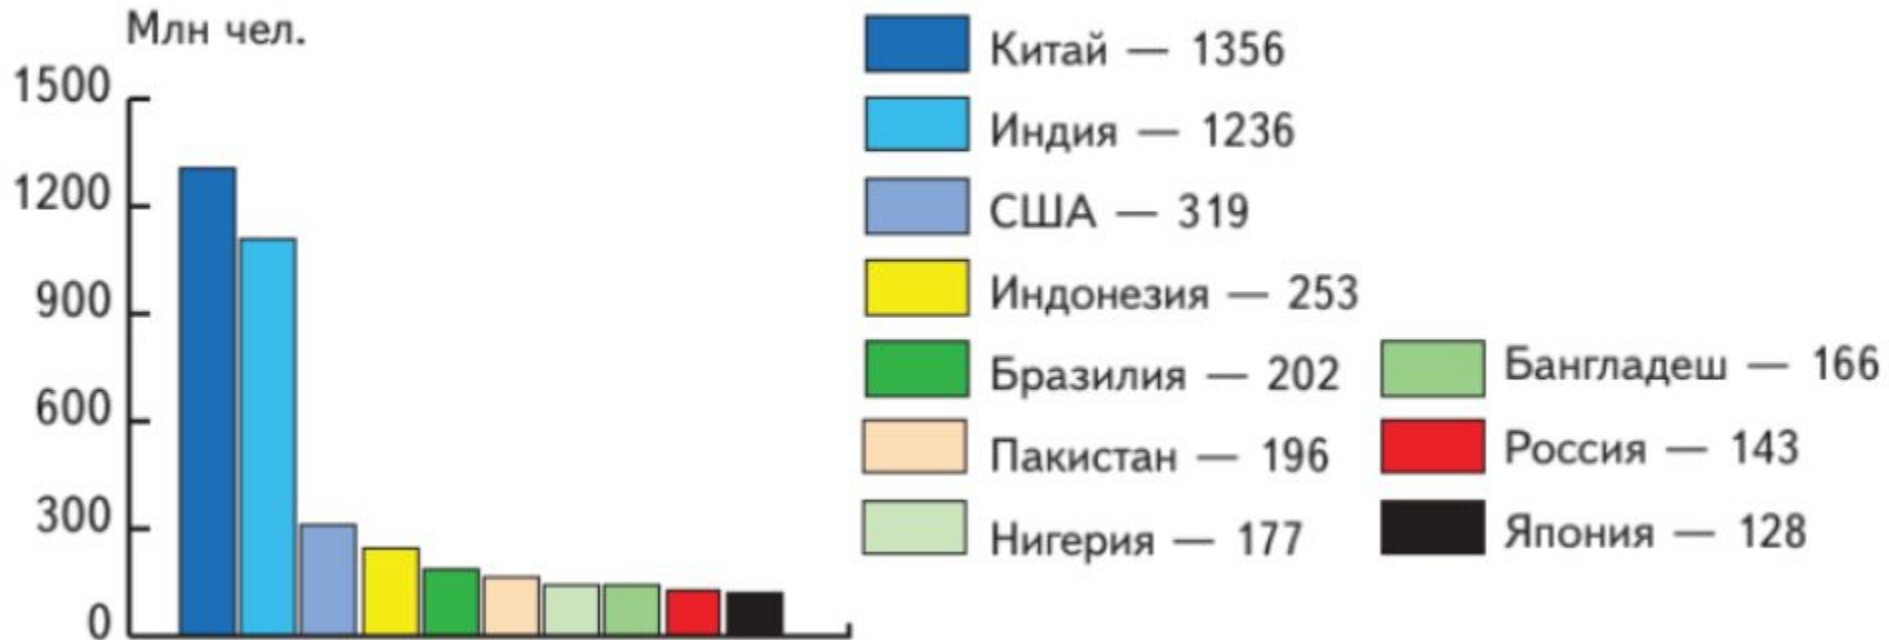

Население России

Человек - высшая ценность на Земле.

Численность населения некоторых стран мира на конец 2013 г.