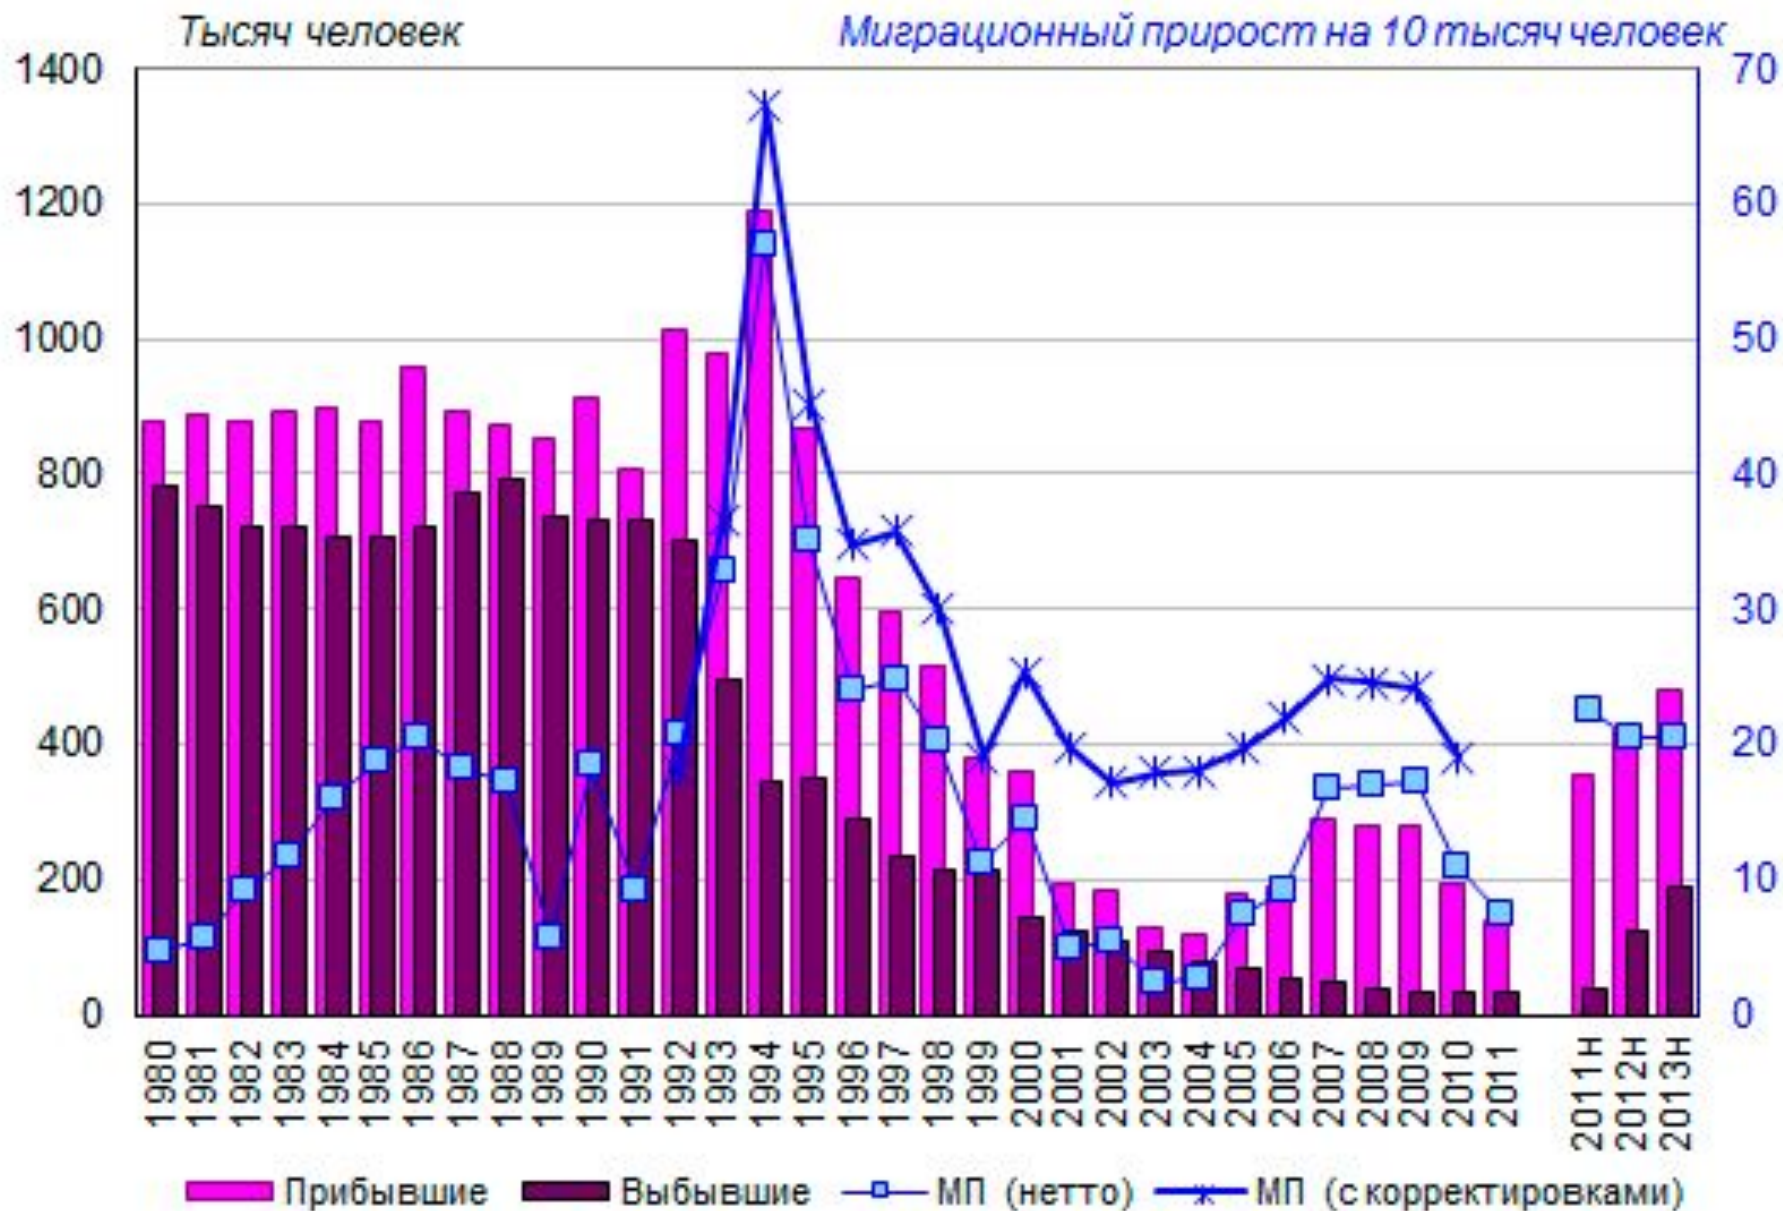

Демографические кризисы и потери населения России в XX в.

Кризис	Основные события	Общие демографические потери, включая смертность; в скобках — с учётом потерь от снижения рождаемости, млн чел.
Первый демографический кризис (1914 — середина 1920-х гг.)	Первая мировая война, революция 1917 г., Гражданская война, интервенция, эпидемии, голод 1921—1922 гг., первая волна эмиграции из России	21—30 (40—50)
Второй демографический кризис (конец 1920-х — середина 1930-х гг.)	Прекращение политики нэпа, начало индустриализации, насильственная коллективизация, раскулачивание, репрессии, голод 1933—1934 гг.	9 (19)
Третий демографический кризис (1941—1945 гг.)	Великая Отечественная война	27 (47)

Современный тип воспроизводства

Рост смертности

депопуляция — вымирание населения.

Миграционный прирост населения

Итоги:

- По численности населения наша страна занимает девятое место в мире.
- Рост численности населения России в XX в. сопровождался демографическими кризисами, последний из которых разразился в начале 1990-х гг. В результате число жителей России значительно уменьшилось.
- В настоящее время, как и большинство экономически развитых стран мира, Россия переходит к современному типу воспроизводства населения (с низкой рождаемостью и малодетными семьями). Однако показатели смертности в нашей стране остаются очень высокими, что является следствием социально-экономического и отчасти экологического кризиса. В результате численность населения России, несмотря на приток мигрантов, постоянно сокращается.