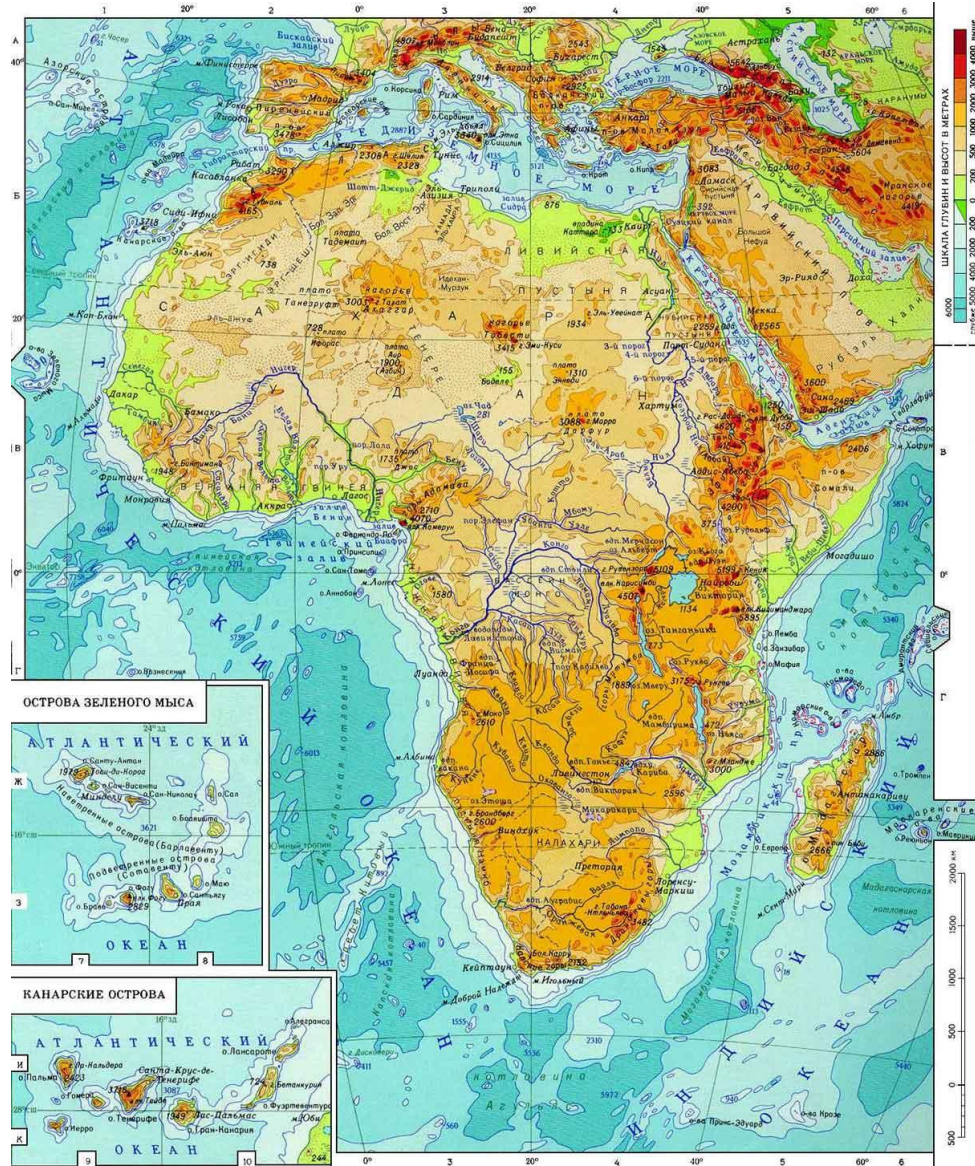

Африка – самый жаркий материк

Климатообразующие факторы

Высота над уровнем моря

Циркуляция атмосферы

Географическая широта

Рельеф местности

Влияние моря или океана

Подстилающая поверхность

Климатические пояса

Постоянные: экваториальный, тропический
Переходные: субэкваториальный, субтропический

Сахара- крупнейшая пустыня на Земле

Климатические пояса

КЛИМАТИЧЕСКИЕ ПОЯСА (по Б.П. Алисову)

Найди соответствия:

Климатический пояс:	Воздушные массы летом:
Экваториальный	Экваториальные
Субэкваториальный	Экваториальные
Тропический	Тропические
Субтропический	Тропические

Климатический пояс:	Воздушные массы зимой:
Экваториальный	Тропические
Субэкваториальный	Экваториальные
Тропический	Умеренные
Субтропический	Тропические

Выберите верный ответ(ы):

1. Как называется город, в котором была зафиксирована самая высокая температура?
 - a) Каир
 - b) Триполи
 - c) Нджамена
2. В каких климатических поясах расположена Африка?
 - a) Субэкваториальный
 - b) Умеренный
 - c) Субтропический
 - d) Субарктический
 - e) Тропический
 - f) Экваториальный
3. Выберите тот климатический пояс, который занимает часть бассейна реки Конго и побережье Гвинейского залива?
 - a) Умеренный
 - b) Экваториальный
 - c) Субтропический
4. Укажите климатический пояс, где климат сухой и жаркий весь год?
 - a) Экваториальный
 - b) Субэкваториальный
 - c) Тропический
5. В каких климатических поясах Африки выделяется два сезона?
 - a) Экваториальный
 - b) Субтропический
 - c) Тропический
 - d) Субэкваториальный
6. Выберите климатический пояс, в котором выделяется одно время года – лето?
 - a) Тропический
 - b) Умеренный
 - c) Экваториальный