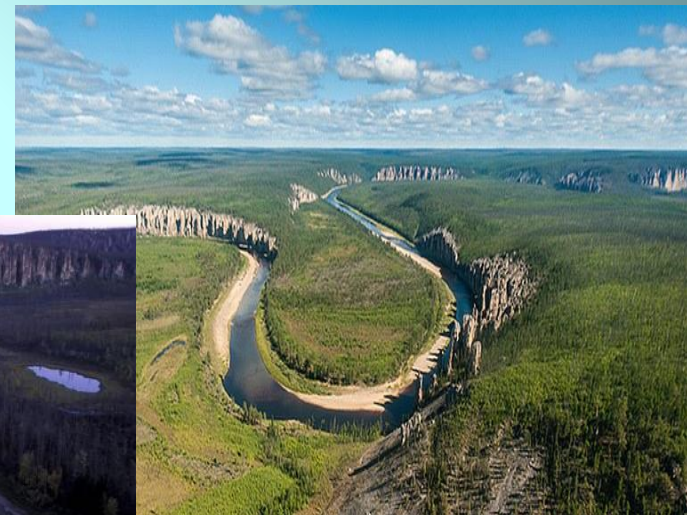

Всемирное природное наследие России

8 класс

Учитель Холина Н.В.

Озеро Байкал

Западный Кавказ

Девственные леса Коми

Плато Путорана

Золотые горы Алтая

Убсунурская котловина

Парк «Ленские столбы»

Вулканы Камчатки

«Остров Врангеля»

Центральный Сихотэ-Алинь