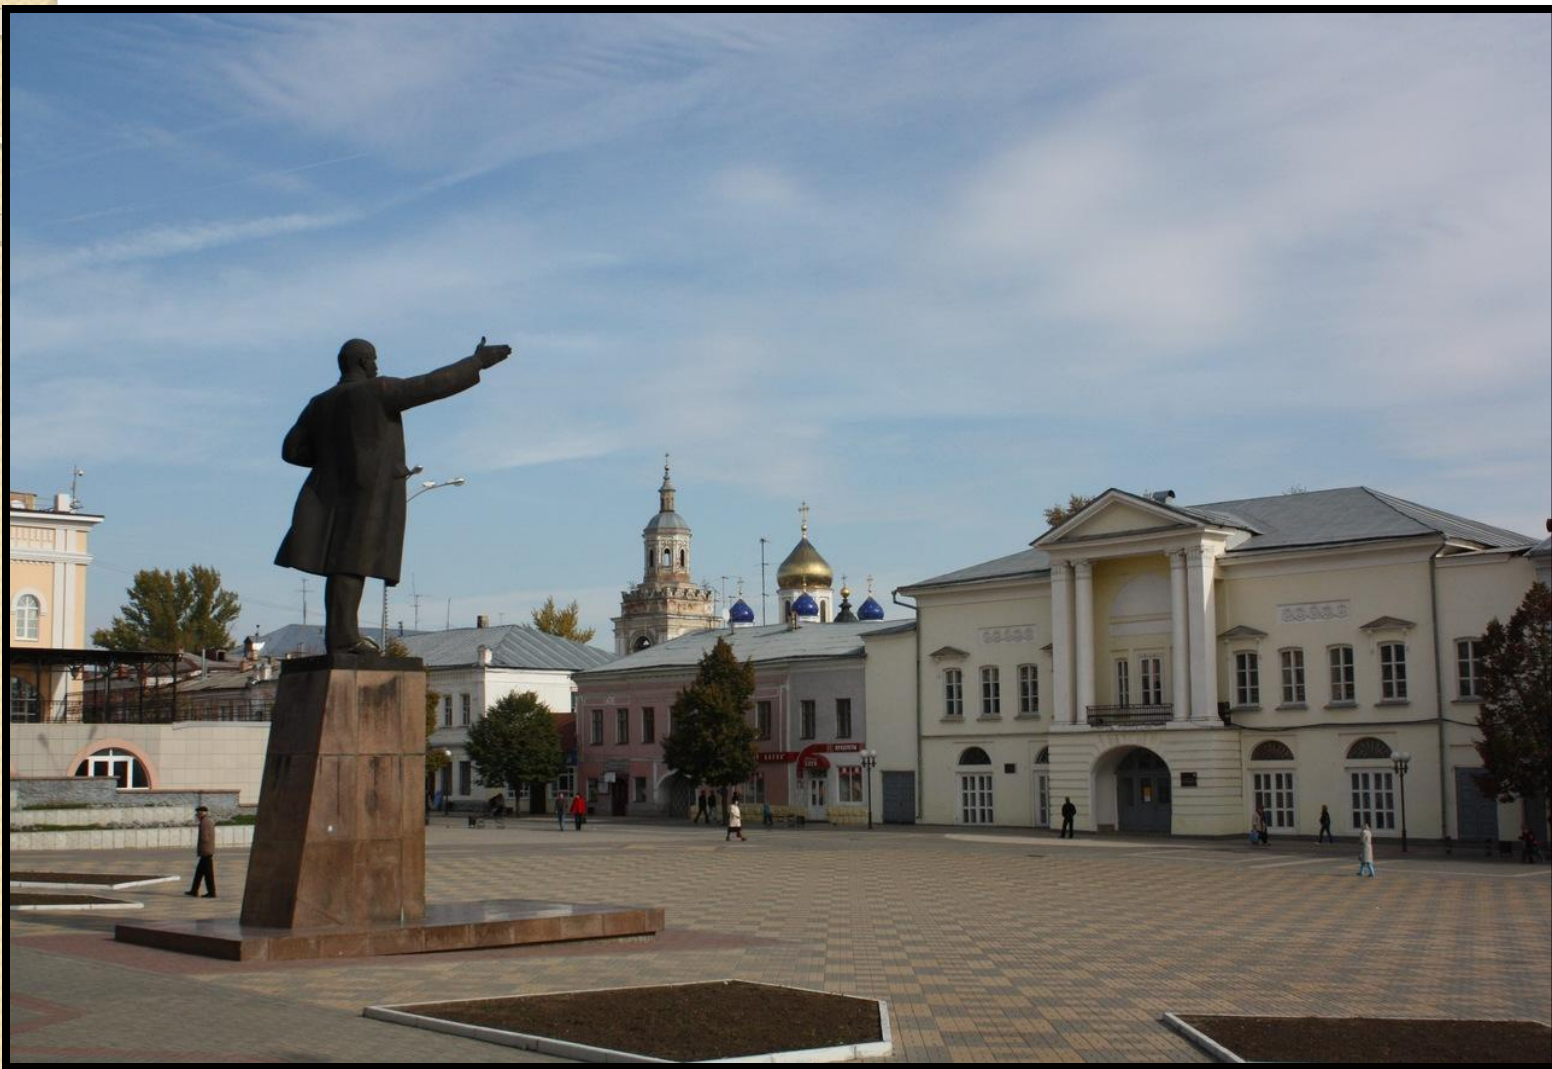

Музей под ОТКРЫТЫМ небом

Выполнил:
ученик 7 Б класса
МБОУ «СШ 24 г.Ельца»
Зиборов Дмитрий
Руководитель:
учитель географии
Митасова Г.М.

Площадь В.И. Ленина

Памятник В. И. Ленину

Школа искусств им Л.Соколовой