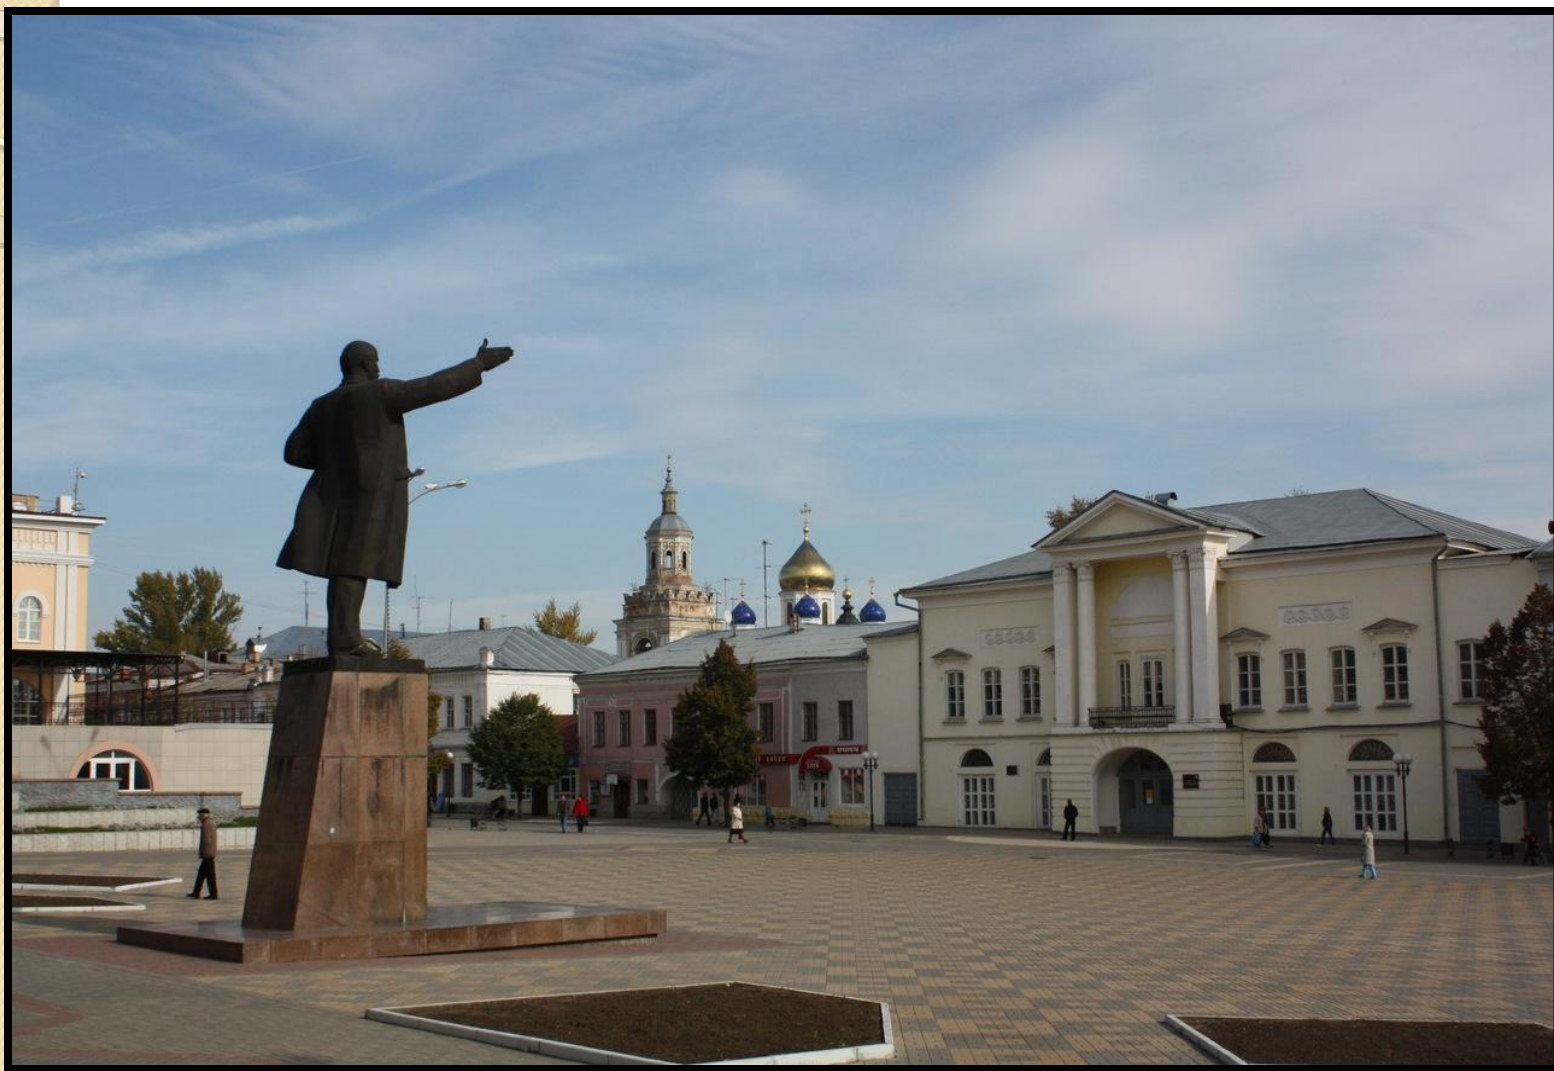

Музей под ОТКРЫТЫМ небом

Выполнил:
ученик 7 Б класса
МБОУ «СШ 24 г.Ельца»
Зиборов Дмитрий
Руководитель:
учитель географии
Митасова Г.М.

Площадь В.И. Ленина

Памятник В. И. Ленину

Школа искусств им Л.Соколовой