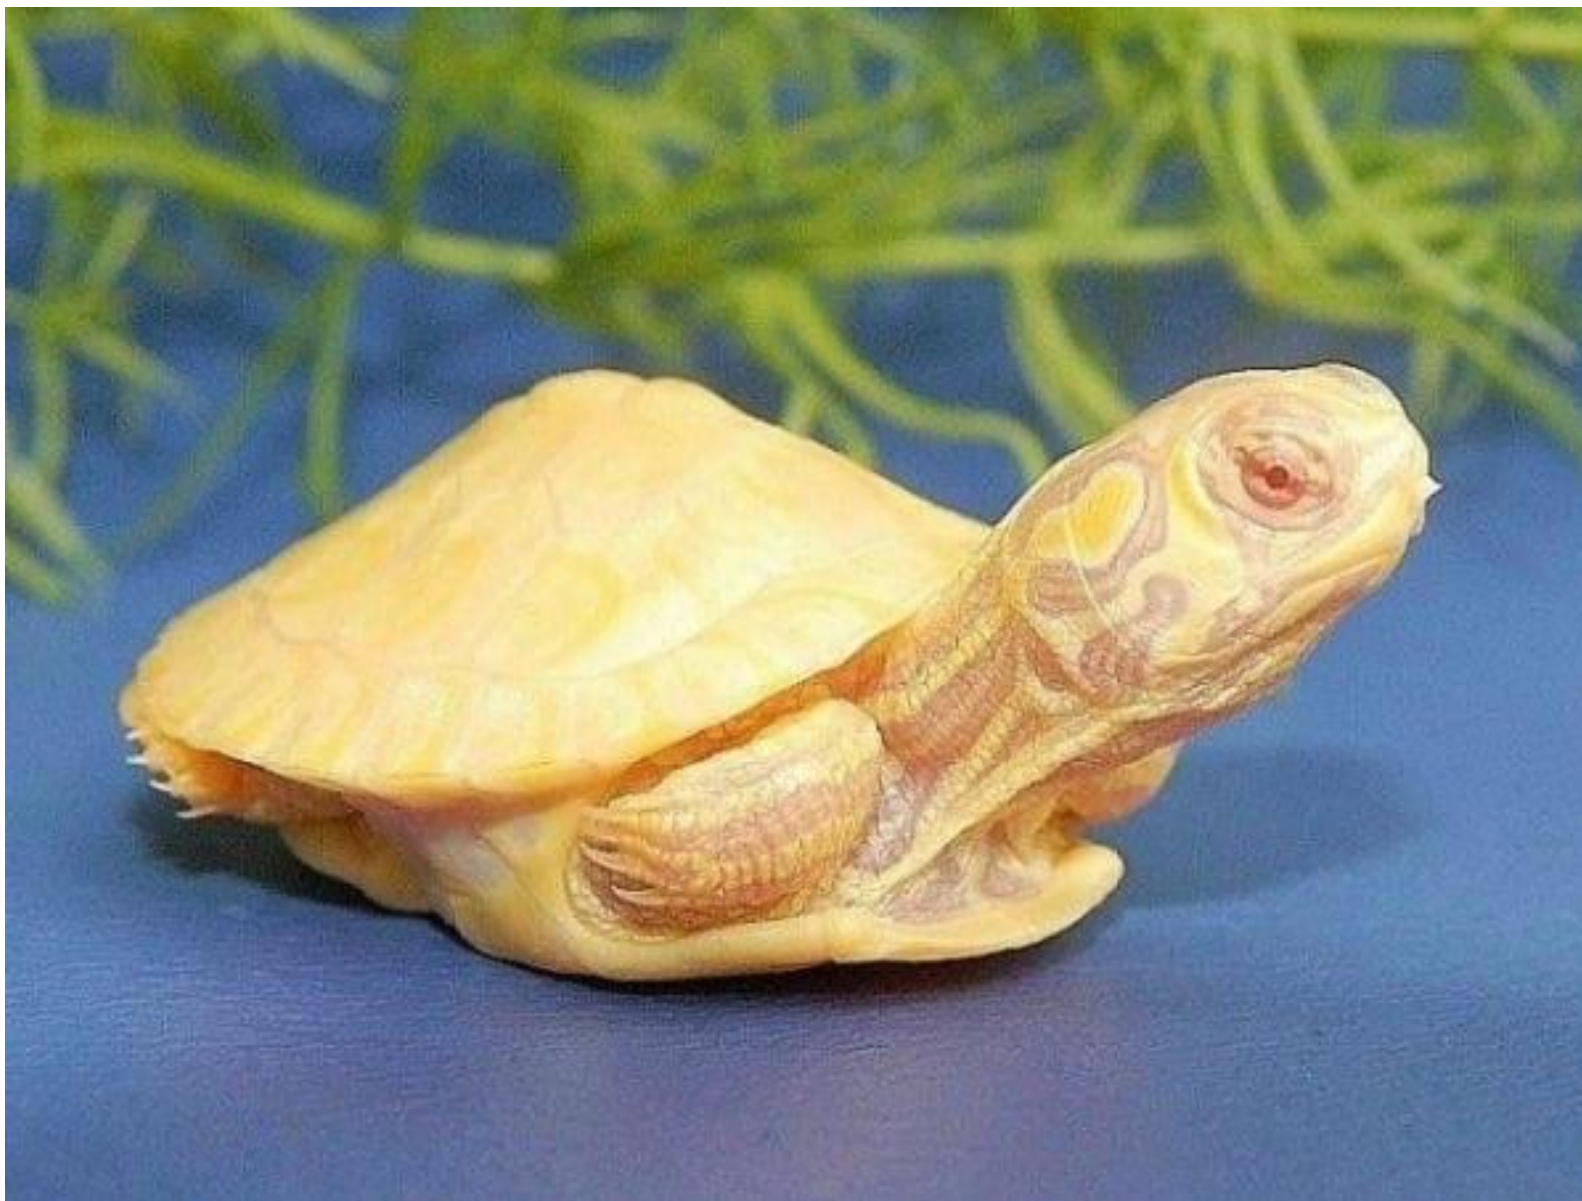

A vibrant purple snail is the central focus of the image, resting on a dark, textured surface of small rocks and pebbles. The snail's shell is a deep, saturated purple, and its body is a lighter shade of the same color. The background is a mix of dark and light tones, creating a high-contrast, naturalistic setting. The overall composition is centered, with the snail occupying the middle ground.

Яркие краски Природы

Эти фотографии с изображением животных – не фотошоп, как кажется на первый взгляд, а реальная естественная раскраска.

Непривычная раскраска еще раз подтверждает разнообразие цветовой палитры в природе. Помимо прочего, в этой подборке фотографий можно увидеть животных альбиносов, но и они вызывают интерес и заслуживают внимания.

Синяя пчела-плотник

Мандаринки (рыбки)

Скворец с фиолетовой спиной

Подвязочная змея (*Thamnophis Sirtalis*)

Паук-павлин (*Maratus volans*)

Кобальтово-синий тарантул

Кошка Венера — не фотошоп

Синий кузнечик

Бело-жёлтая черепаха

Гусеница мотылька ио

Лошадь ахалтекинской породы