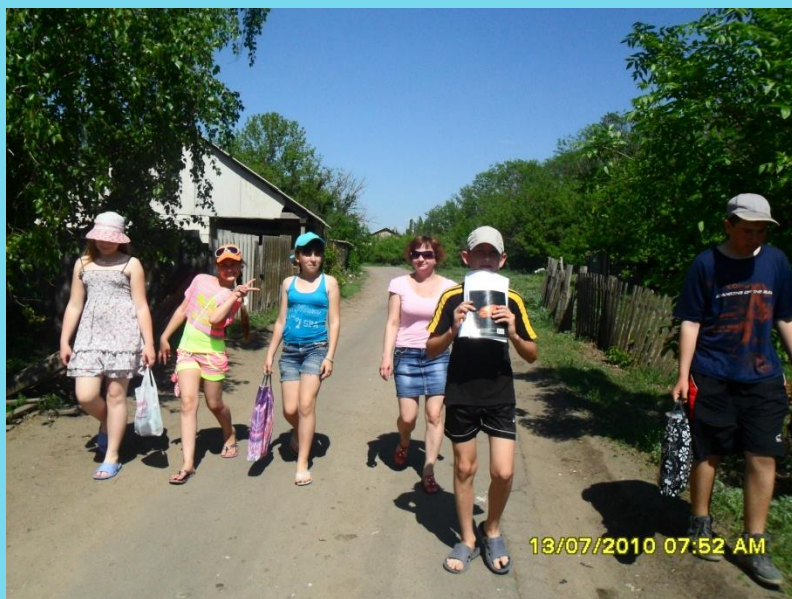

Природные комплексы посёлка Чернозёмного

Мы с классом отправились на экскурсию к пруду.
Мы рассматривали : травы, кустарники , деревья и пруд.
На пути нам встретились лесная полоса и поле

ПОДГОТОВИЛА Богатырёва Яна

Наш путь: Улица Ленинская

Улица
Мира

Улица Садовая

ЦВЕТЫ:

Кустарники:

Поле

Пруд

- Это наш пруд под названием ОРАШАЕМЫЙ. с одной стороны нашего пруда растут деревья, а другая сторона - пляж. Летом там можно купаться.