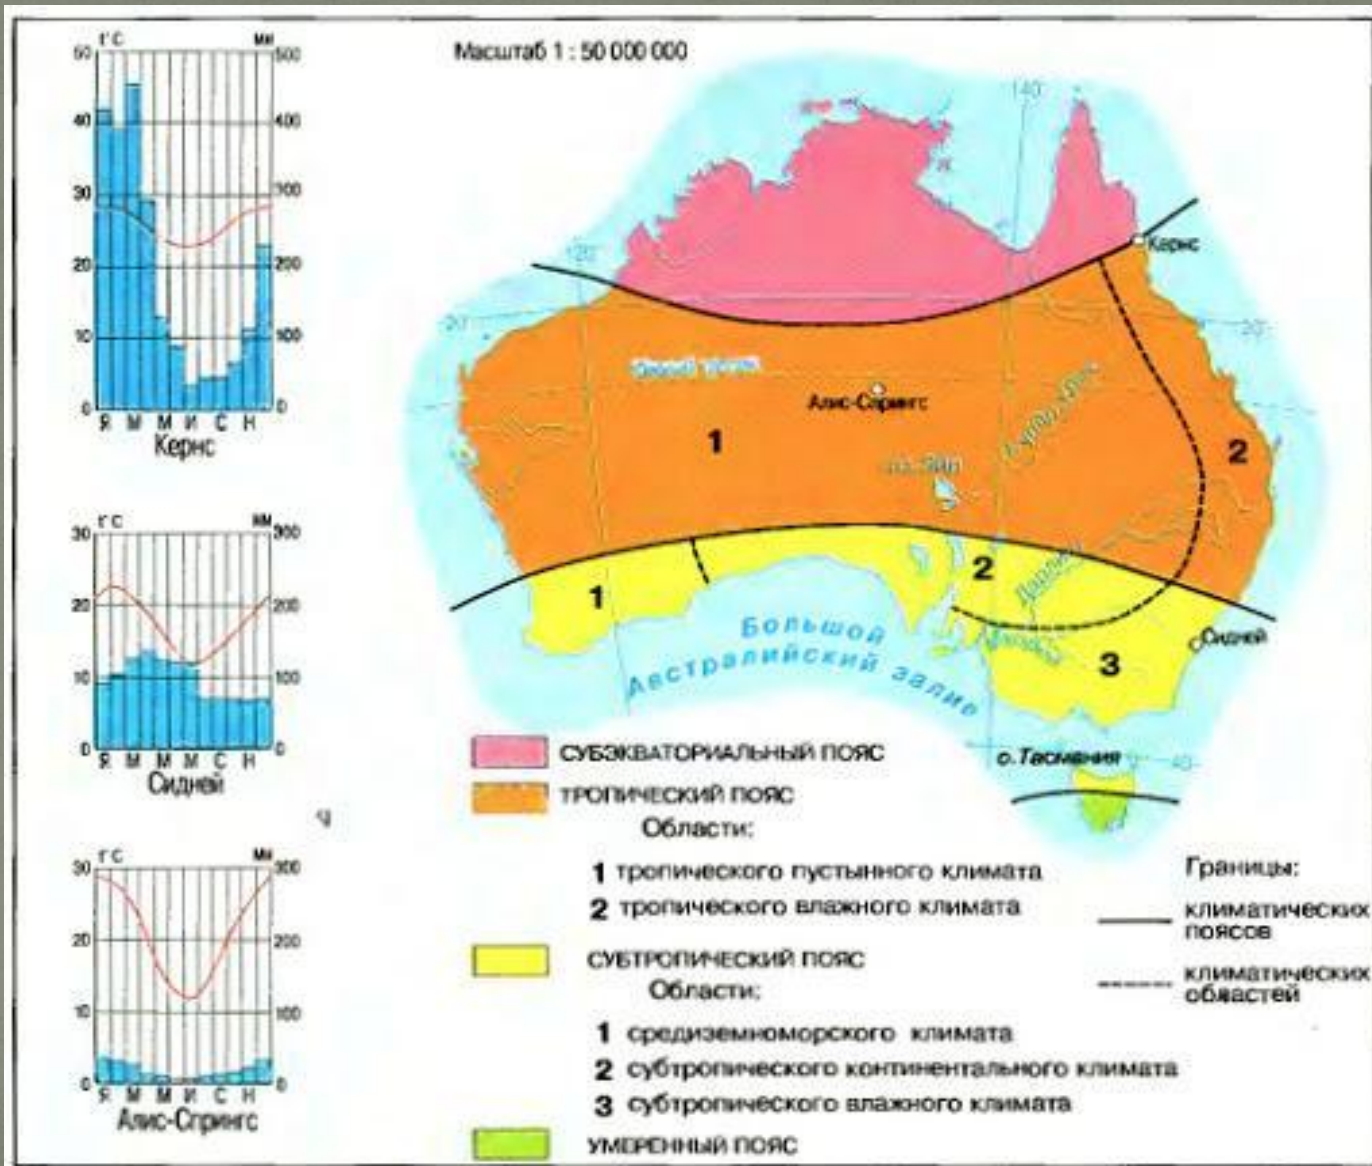

Австралия. Климат, внутренние воды. Природные зоны

Выполнила
учитель географии
МБОУ «СОШ с.
Яковлевка»
Пермякова Л.А.

Климатические пояса Австралии

Характеристика климатических поясов

Климатический пояс	Воздушные массы	Средние температуры, °С		Годовое количество осадков, мм, режим их выпадения
		января	июля	
1. Экваториальный	Экваториальная	+24	+24	до 5000 в течение всего года
2. Субэкваториальный	Летом – экваториальная, зимой – тропическая	+24	+20	Около 2000 мм, летом
3. Тропический	Тропическая	+24	+16	От менее 100 мм на западе до 2000 мм на востоке
4. Субтропический	Летом – тропическая, зимой – умеренная	+16	+8	От 100 мм на западе до 1000 мм на востоке
5. Умеренный	Умеренная	+8	+4	От 250 мм на востоке, до 5000 мм на западе.

Внутренние воды

1. Каковы особенности распределения внутренних вод ?

2. К бассейнам каких океанов относятся реки материка?

3. Почему многие реки Австралии отмечены пунктирной линией?

4. Почему озера Австралии обозначены розовым цветом?

Крупнейшие реки Австралии

Название	Длина, км
Муррей (с Дарлингом)	3750
Дарлинг	2740
Маррабиджи	2160
Флай	1150

Крупнейшие озёра Австралии

№	Название	Площадь(в км ²)	Наибольшая глубина (в метрах)
1	Эйр	15 000	20
2	Торренс	5 700	8
3	Гэрднер	4 700	-