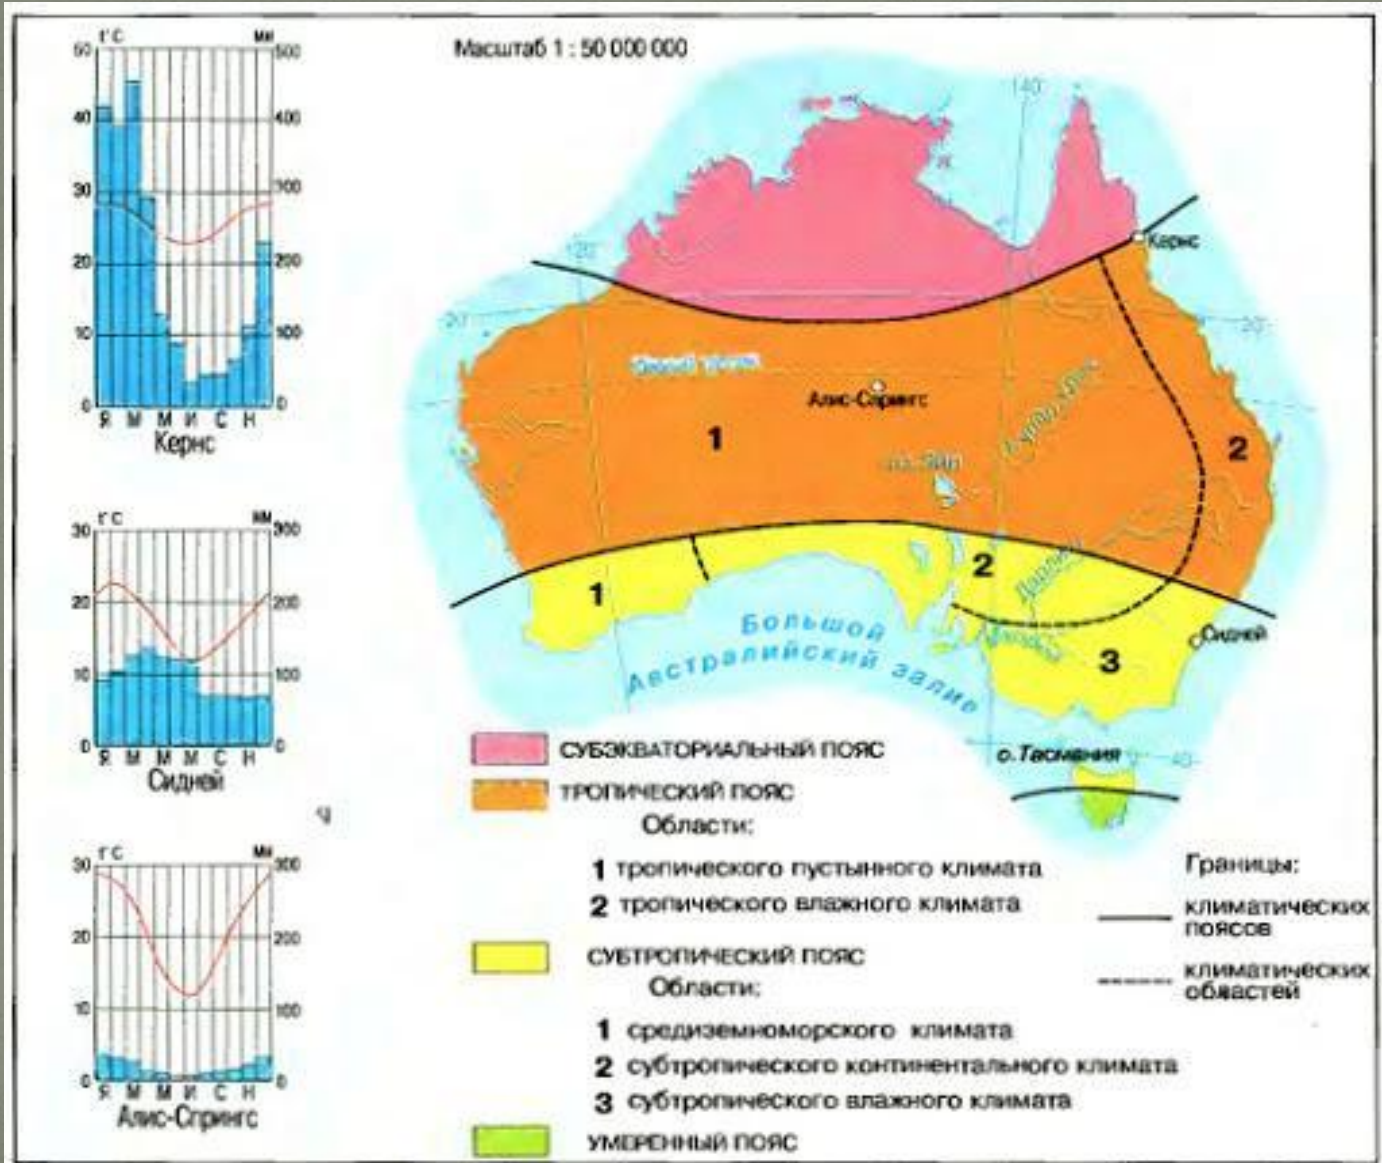

Австралия. Климат, внутренние воды. Природные зоны

Выполнила
учитель географии
МБОУ «СОШ с.
Яковлевка»
Пермякова Л.А.

Климатические пояса Австралии

Характеристика климатических поясов

Климатический пояс	Воздушные массы	Средние температуры, °С		Годовое количество осадков, мм, режим их выпадения
		января	июля	
1. Экваториальный	Экваториальная	+24	+24	до 5000 в течение всего года
2. Субэкваториальный	Летом – экваториальная, зимой – тропическая	+24	+20	Около 2000 мм, летом
3. Тропический	Тропическая	+24	+16	От менее 100 мм на западе до 2000 мм на востоке
4. Субтропический	Летом – тропическая, зимой – умеренная	+16	+8	От 100 мм на западе до 1000 мм на востоке
5. Умеренный	Умеренная	+8	+4	От 250 мм на востоке, до 5000 мм на западе.

Внутренние воды

1. Каковы особенности распределения внутренних вод ?

2. К бассейнам каких океанов относятся реки материка?

3. Почему многие реки Австралии отмечены пунктирной линией?

4. Почему озера Австралии обозначены розовым цветом?

Крупнейшие реки Австралии

Название	Длина, км
Муррей (с Дарлингом)	3750
Дарлинг	2740
Маррабиджи	2160
Флай	1150

Крупнейшие озёра Австралии

№	Название	Площадь(в км ²)	Наибольшая глубина (в метрах)
1	Эйр	15 000	20
2	Торренс	5 700	8
3	Гэрднер	4 700	-