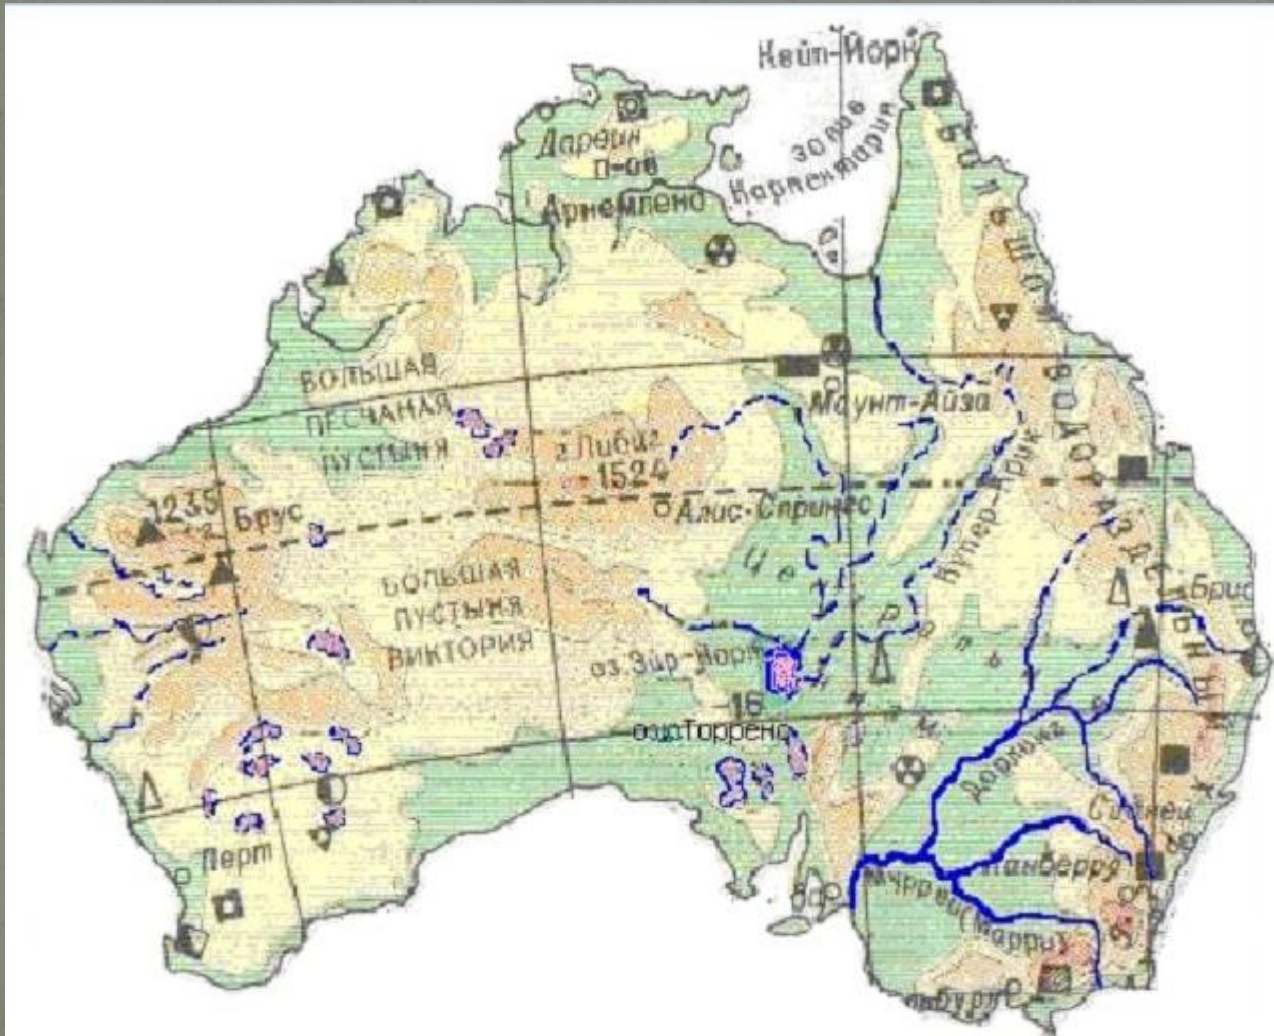

Внутренние воды

1. Каковы особенности распределения внутренних вод ?

2. К бассейнам каких океанов относятся реки материка?

3. Почему многие реки Австралии отмечены пунктирной линией?

4. Почему озера Австралии обозначены розовым цветом?

Крупнейшие реки Австралии

Название	Длина, км
Муррей (с Дарлингом)	3750
Дарлинг	2740
Маррабиджи	2160
Флай	1150

Крупнейшие озёра Австралии

№	Название	Площадь(в км ²)	Наибольшая глубина (в метрах)
1	Эйр	15 000	20
2	Торренс	5 700	8
3	Гэрднер	4 700	-

Озеро Эйр (официальное название – Кати-Танда-Лейк-Эйр)

*Крупнейший водопад
Австралии – Уолламен – 305
м, р. Стоуни-Крик.*

ПРИРОДНЫЕ ЗОНЫ

Природные зоны	климатические пояса	осадки	почвы	растительный мир	животный мир
Саванны и редколесья	Субэкваториальный	1000мм	Красно-бурые	Эвкалипты, бутыл. И травянист. Дерево, акации, травы	Вомбат, попугаи, лирохвост, кенгуру, страус Эму, термиты
переменно-вл. леса	Тропический Муссонный	1000-2000 мм	Ферралитные красноземы	Древовидные папоротники, лианы, эвкалипты	Лирохвост, попугаи, коала, утконос, кенгуру, ехидна, крокодил.
Пустыни и полупуст.	Тропический Пустынный	До 200 мм	Песчан., Камен.,	Травы, акации, скрэбы	Сумч. тушканчик, ящерицы, ядовитые змеи, страус Эму
Широколис. леса	умеренный	До 800 мм	бурые	Эвкалипты, акации	Собака Динго, птица киви, попугаи