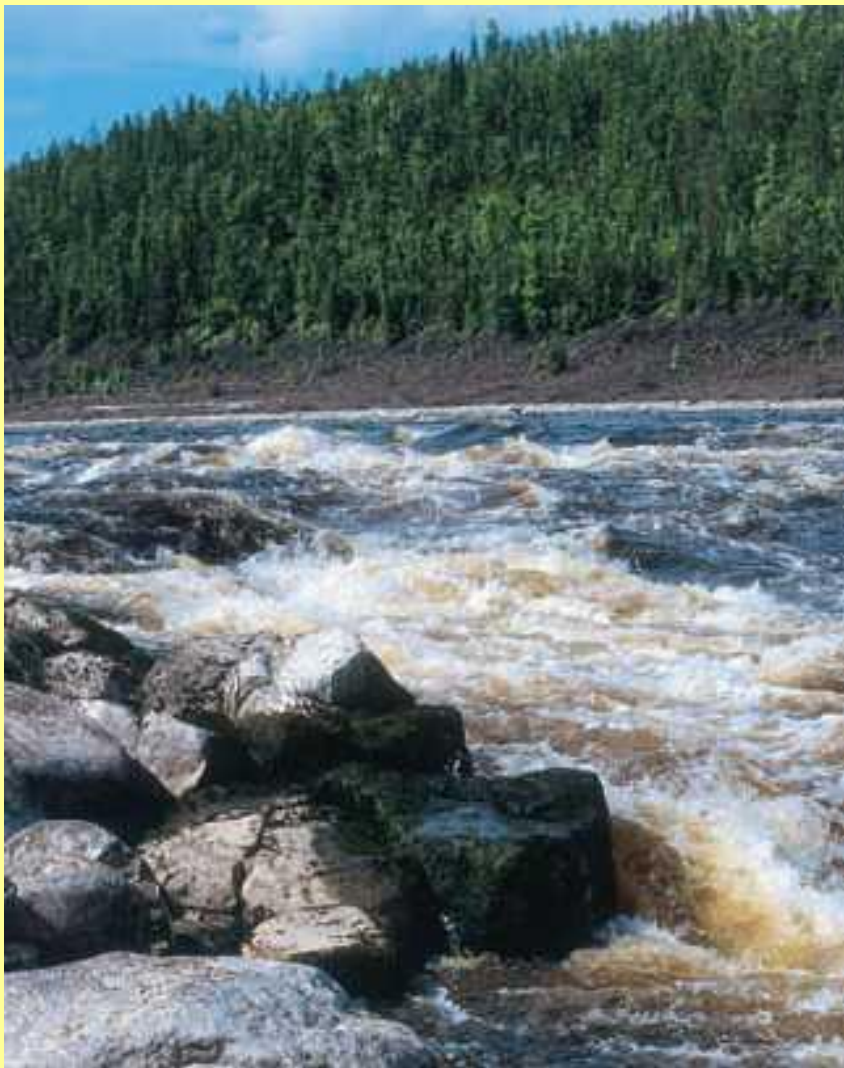

Михаил Михайлович Одинцов