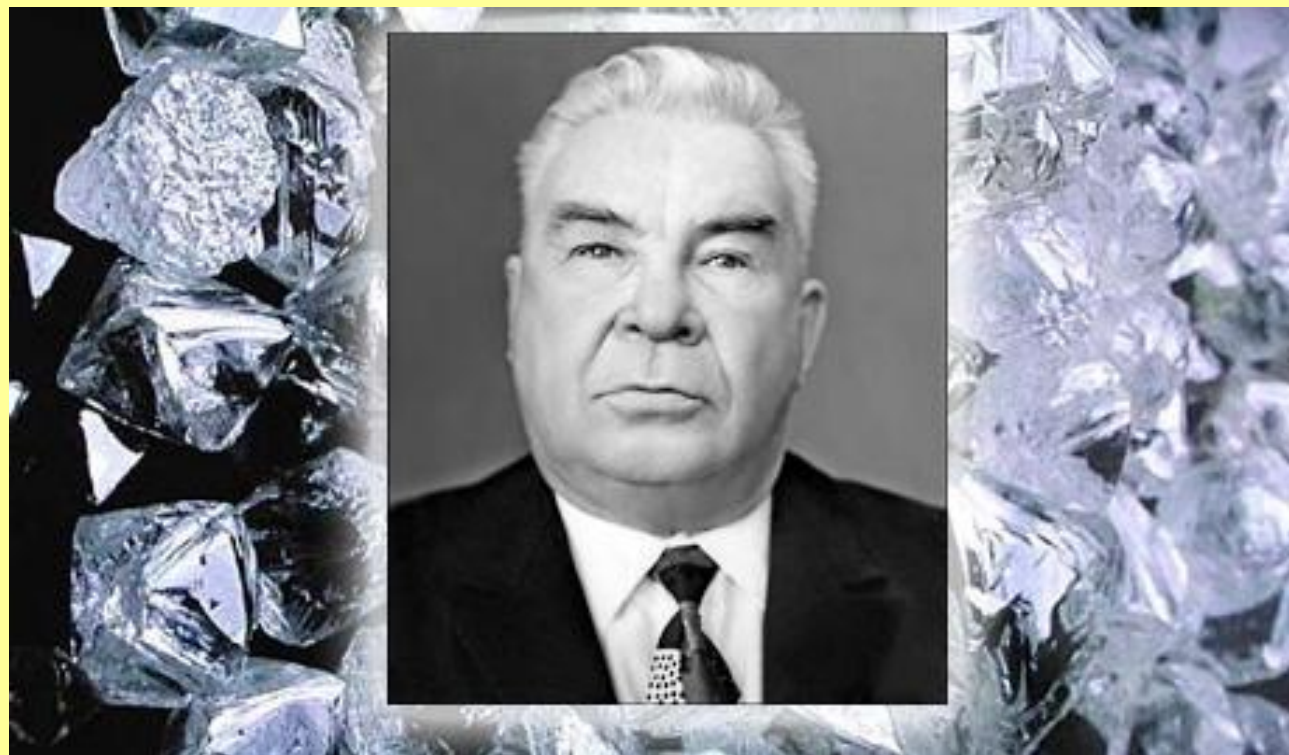

И.А.Ефремов в 1-й Советско-Монгольской экспедиции

Затерянный мир Сибири

Река Мойера(на ее берегах ищут алмазы герои рассказа)

Река Мархи(приток Вилюя) на ее берегах были найдены первые алмазы

Эвенки (так могли выглядеть проводники экспедиции)