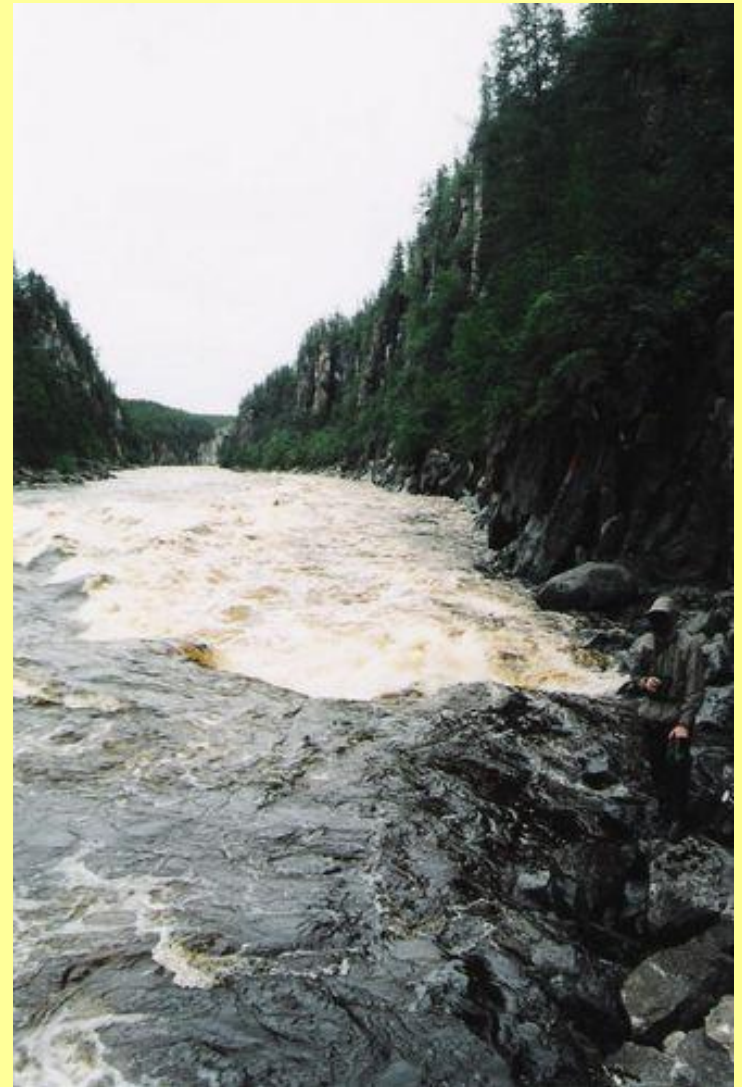

И.А.Ефремов в 1-й Советско-Монгольской экспедиции

Затерянный мир Сибири

Река Мойера(на ее берегах ищут алмазы герои рассказа)

Река Мархи(приток Вилюя) на ее берегах были найдены первые алмазы

Эвенки (так могли выглядеть проводники экспедиции)