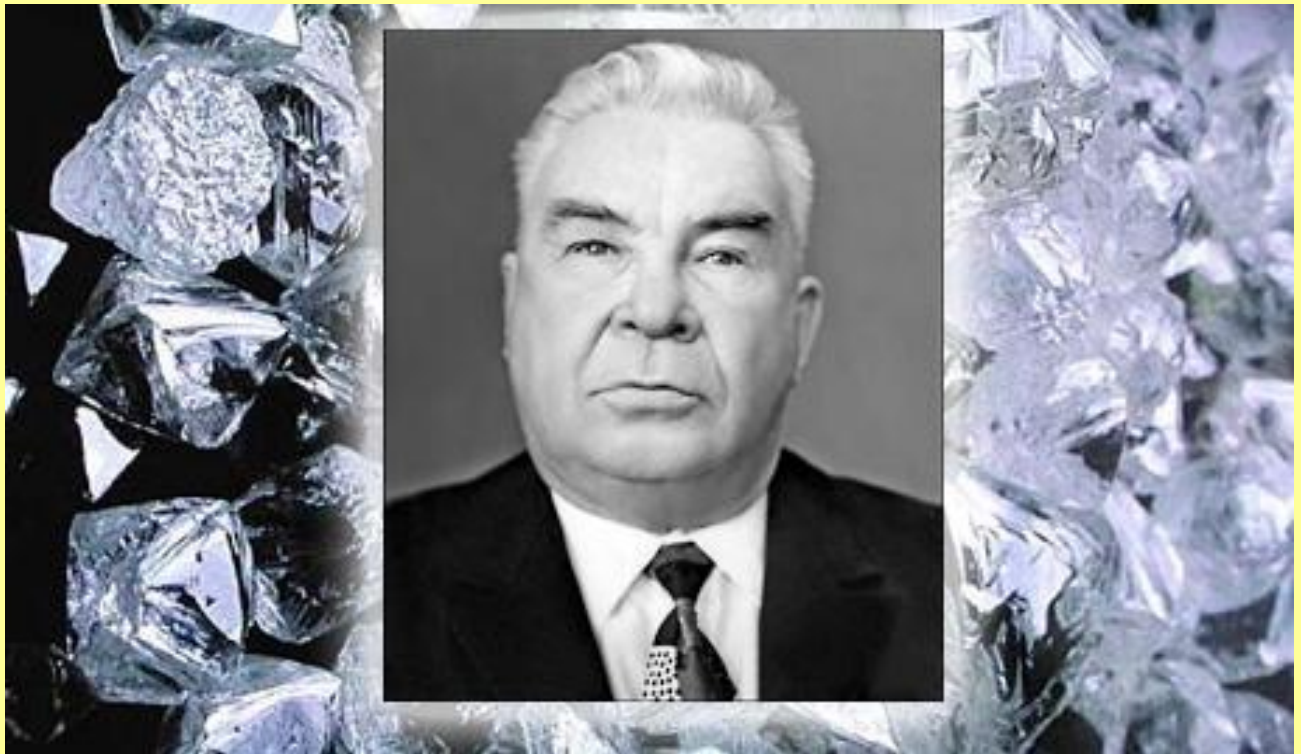

Алмазная труба

**Гениальное
предсказание или
точный расчет?**

- **Цель:** Исследование предсказаний И.А. Ефремова о нахождении месторождений алмазов в Якутии на основании его рассказа «Алмазная труба»

Задачи:

И.А.Ефремов в 1-й Советско-Монгольской экспедиции

Затерянный мир Сибири

Река Мойера(на ее берегах ищут алмазы герои рассказа)

Река Мархи(приток Вилюя) на ее берегах были найдены первые алмазы

Эвенки (так могли выглядеть проводники экспедиции)