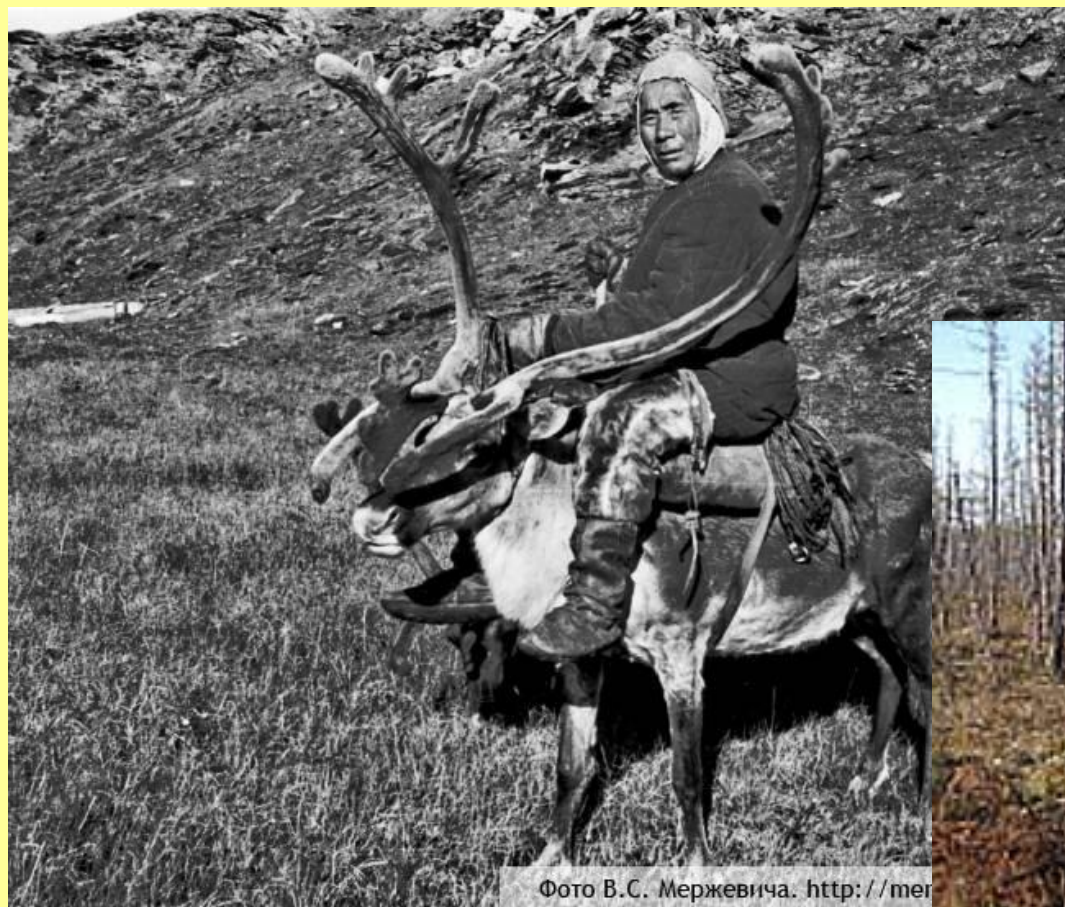

И.А.Ефремов в 1-й Советско-Монгольской экспедиции

Затерянный мир Сибири

Река Мойера(на ее берегах ищут алмазы герои рассказа)

Река Мархи(приток Вилюя) на ее берегах были найдены первые алмазы

Эвенки (так могли выглядеть проводники экспедиции)