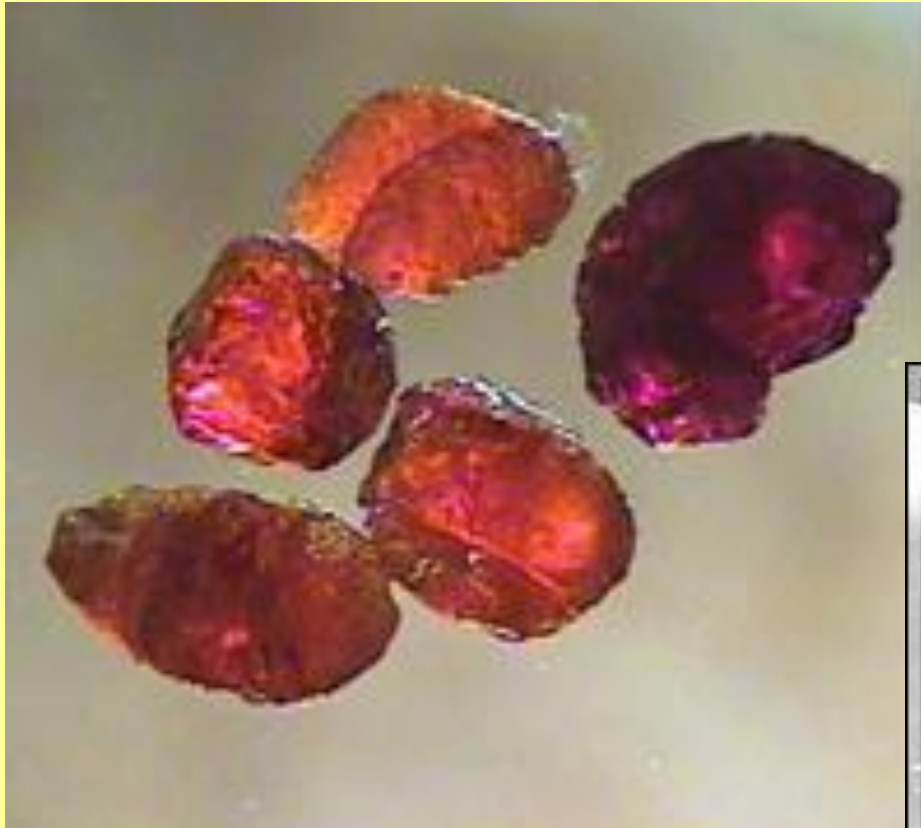

Пироп

**Л.Попугаева сортирует
алмазы**