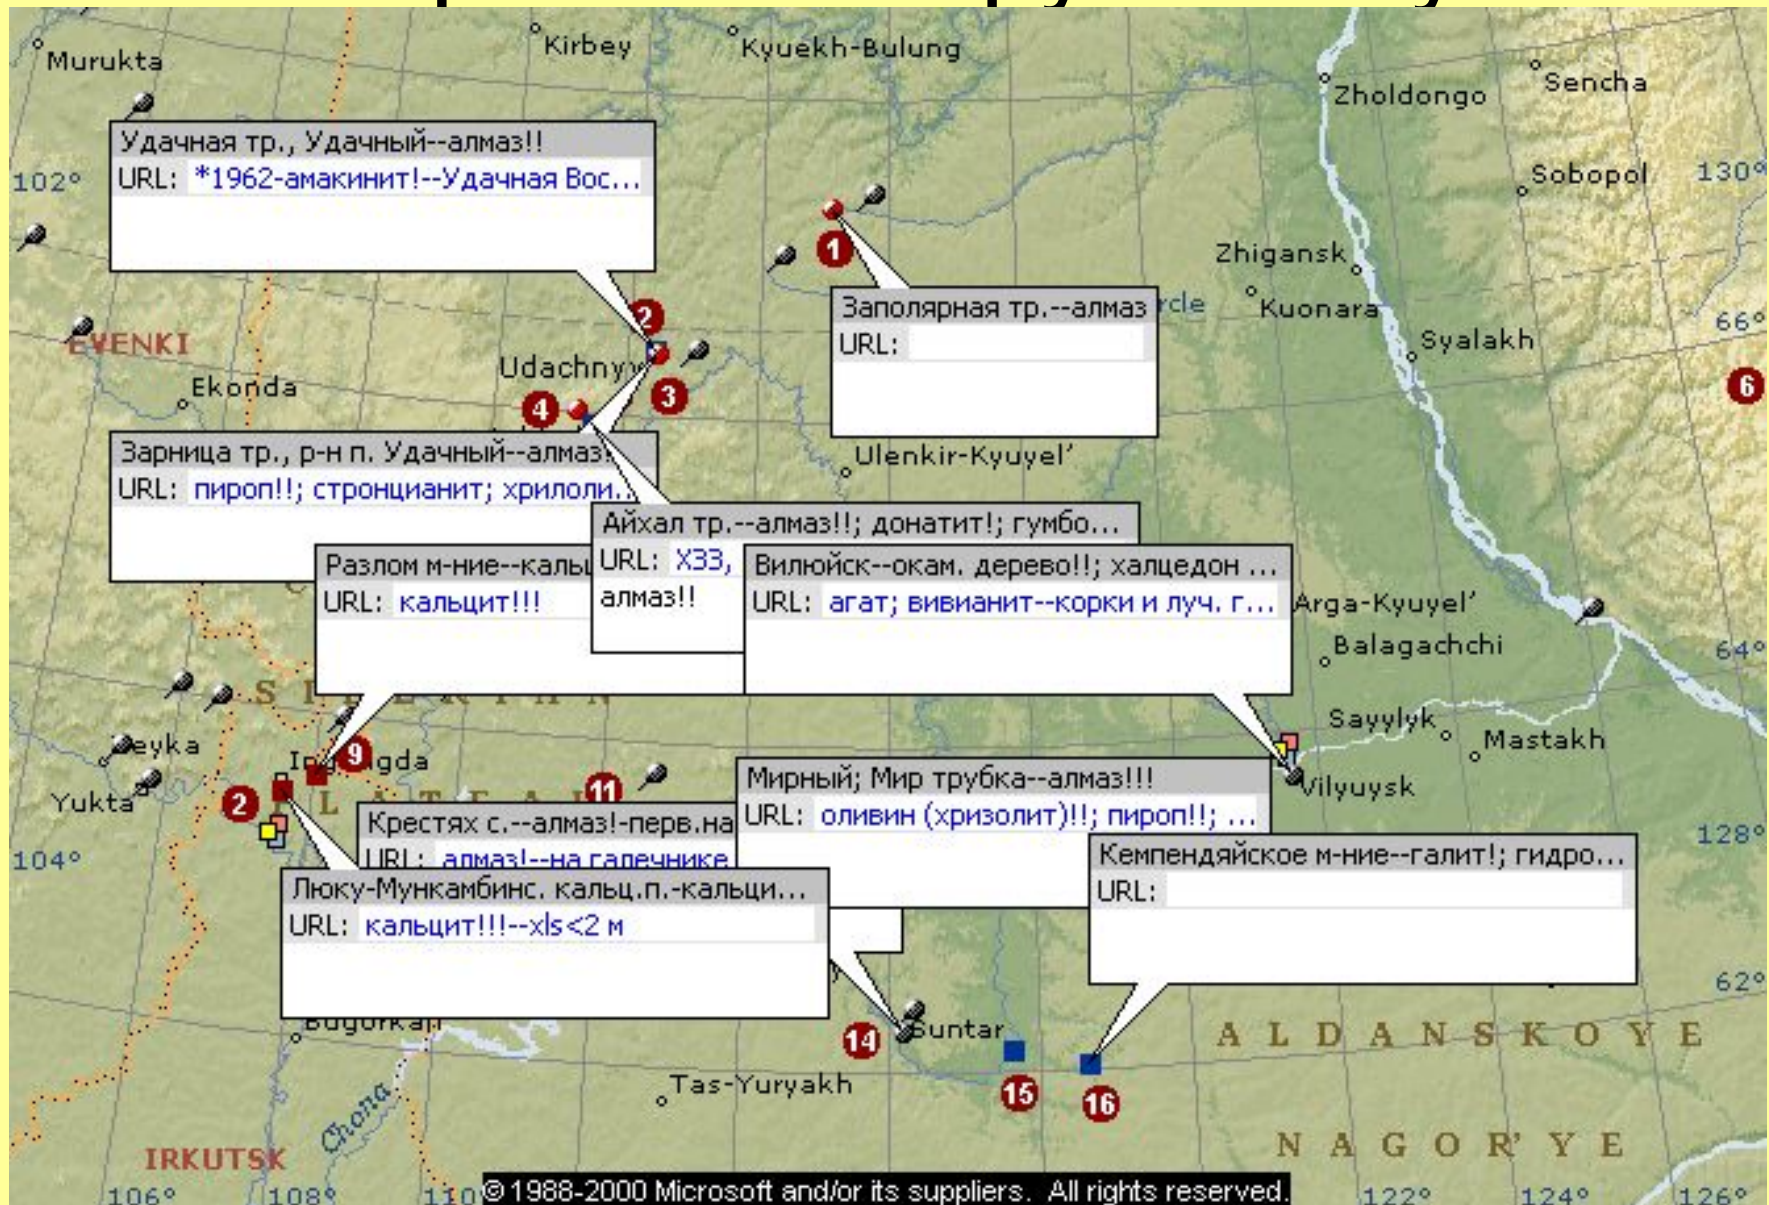

- 1) обзор и анализ литературных и научных источников;
- 2) общее знакомство с проблемой исследования;
- 3) обобщение и синтез данных
- Предмет исследования – выбор соответствующей информации о поисках алмазов в Советском Союзе.
- Объект исследования – алмазные месторождения Якутии

И.А.Ефремов в 1-й Советско-Монгольской экспедиции

Затерянный мир Сибири

Река Мойера(на ее берегах ищут алмазы герои рассказа)

Река Мархи(приток Вилюя) на ее берегах были найдены первые алмазы

Эвенки (так могли выглядеть проводники экспедиции)

**Л.Попугаева сортирует
алмазы**

Кимберлит

Кимберлитовая трубка

Исполинская техника по добыче алмазов

Алмазы

Гигантский алмаз 136 каратов

Кимберлитовые трубки Якутии

Памятники беспокойным сердцам

Используемая литература:

- И. А. Ефремов «Алмазная труба» (издательство «Молодая гвардия», 1975 г. Сочинения в 3-х томах)
- В. А. Милашева «Алмаз: Легенды и действительность» (2-ое изд., перераб. и доп. Л., 1981) и Г. И. Свиридова «В краю голубых алмазов» (М., 1978),
- (<http://iae.newmail.ru/Chudinov/5.htm>)
<http://funeral-spb.ru/necropols/komarovo/efremov/>
- Наука в Сибири
- <http://www.nsc.ru/HBC/article.phtml?nid=76&id=13>
- <http://www.1sn.ru/35699.html>
- <http://www.novayagazeta.ru/society/2025.html>
- <http://mineral.pu.ru/popugaeva.html>
- <http://sib.net/contents/history/osvoenie-sibiri/almazy-yakutii/>