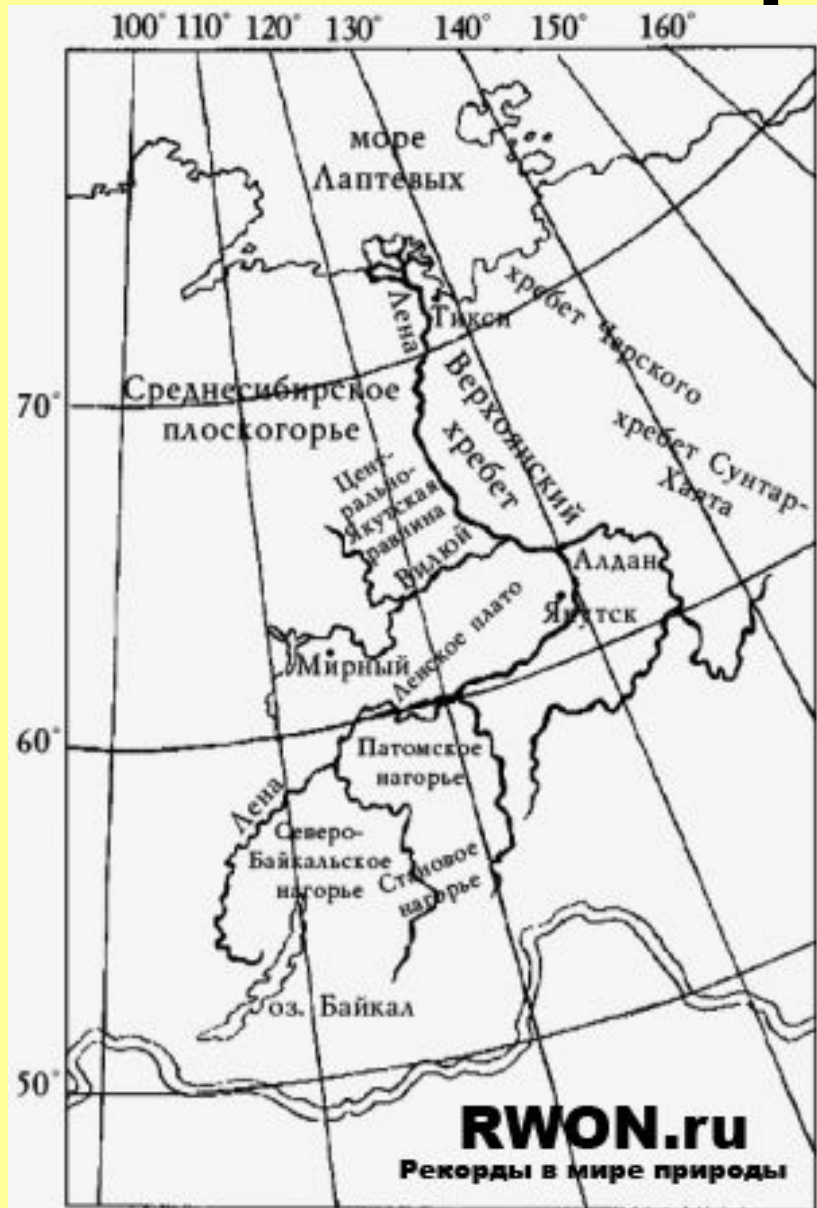

Наталья Николаевна Сарсадских