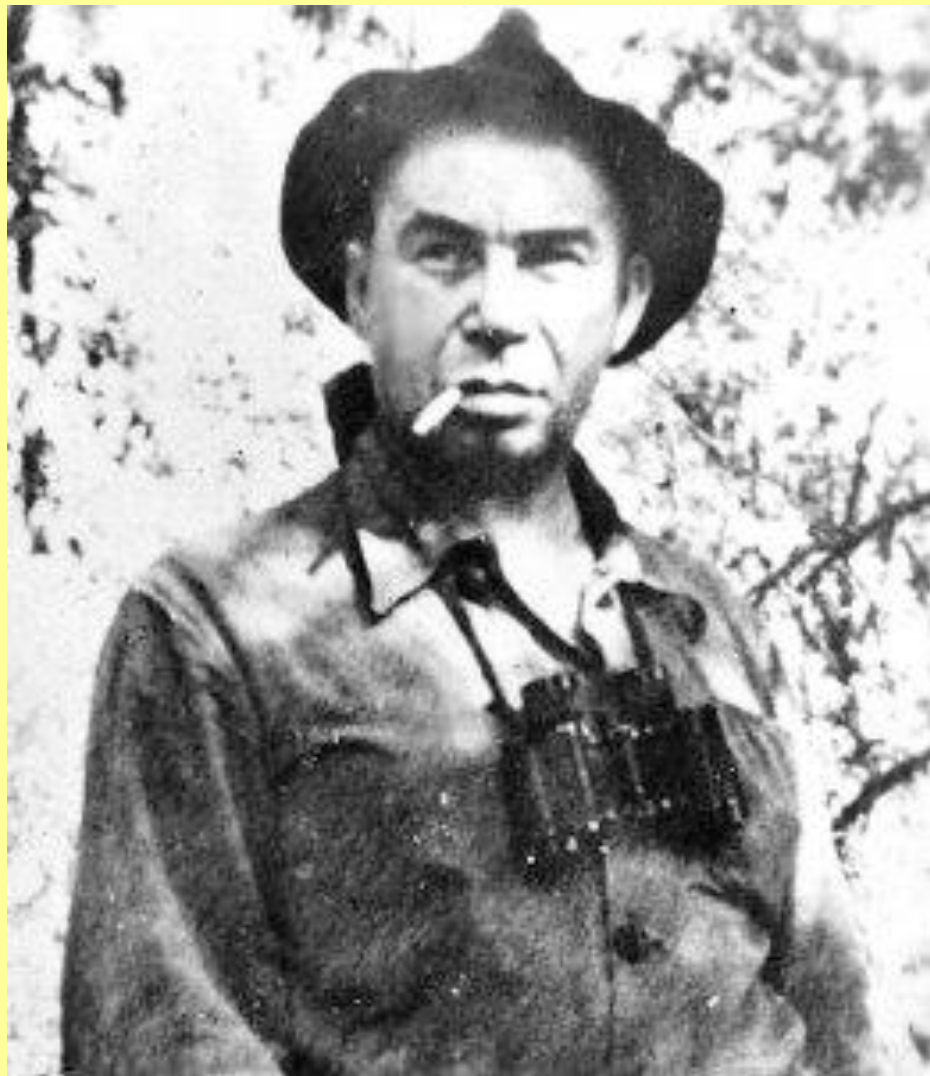

Михаил Михайлович Одинцов