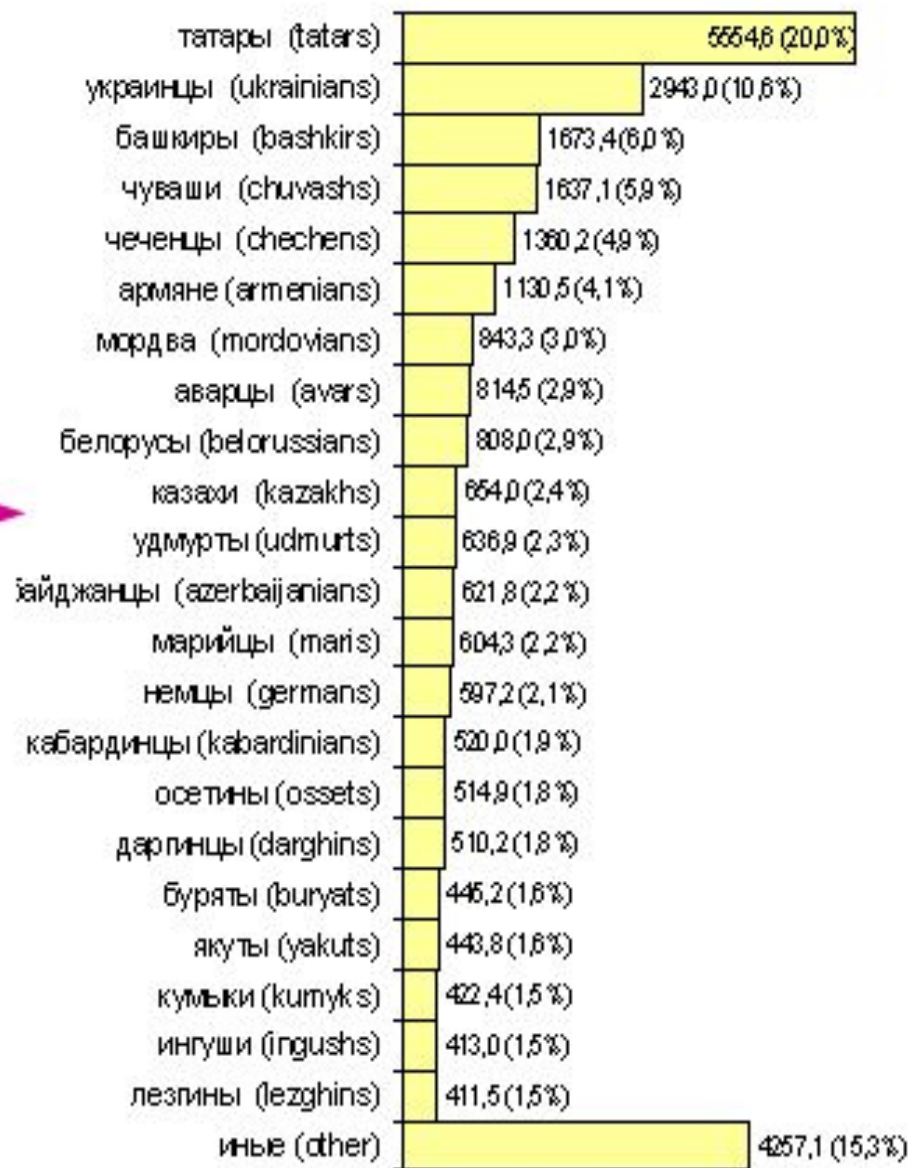

■ русские (Russians)

■ другие национальности (other nationalities)

□ национальная принадлежность не указана (nationalities (ethnic group) not stated)